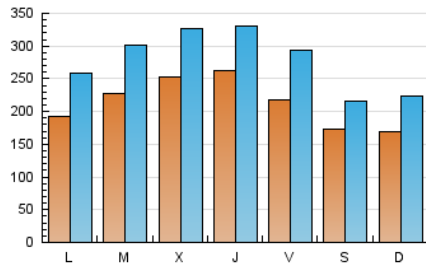

1. Cifras totales y promedios (Nacional e Internacional)

MES - AÑO	NAVEGADORES UNICOS	VISITAS	PAGINAS
Septiembre - 2019	339.909	828.404	1.377.205
PROMEDIO DIARIO	21.145	27.613	45.907
PROMEDIO LUNES-VIERNES	22.878	30.016	50.435
PROMEDIO SABADO-DOMINGO	17.103	22.008	35.341
PAGINAS / VISITAS	1,66		
DURACION MEDIA VISITAS	0:02:40		
DURACION MEDIA PAGINAS	0:04:01		

2. Secciones (Nacional e Internacional)

	PAGINAS	%
HOME	90.284	6.56 %
RESTO	1.286.921	93.44 %

3. Por día del mes (Nacional e Internacional)

Día	N. únicos	Visitas	Páginas	Día	N. únicos	Visitas	Páginas	Día	N. únicos	Visitas	Páginas
1	18.069	24.111	40.037	11	17.228	24.039	38.756	21	13.924	17.982	29.093
2	24.583	31.851	51.198	12	16.778	23.616	41.001	22	15.460	20.853	35.500
3	22.750	29.305	47.857	13	18.757	26.086	42.939	23	16.853	23.574	44.056
4	35.496	44.247	69.335	14	16.672	20.942	33.055	24	23.213	31.175	56.187
5	51.554	58.038	87.672	15	13.996	18.508	32.305	25	18.477	25.590	46.058
6	28.304	37.074	58.440	16	15.478	21.023	39.022	26	14.873	19.967	36.383
7	24.688	29.407	42.235	17	27.361	34.857	57.722	27	20.473	28.083	46.330
8	23.817	30.658	47.413	18	29.571	36.908	58.873	28	14.250	18.245	29.491
9	22.441	29.815	48.971	19	21.777	30.583	54.826	29	13.048	17.368	28.940
10	18.025	25.072	42.627	20	19.760	26.329	48.805	30	16.684	23.098	42.078

4. Gráficas (Nacional e Internacional)

4.1 Por día de la semana (promedio)

N. únicos / Visitas (x 100)

Páginas (x 100)

4.2 Por franja horaria (promedio)

Visitas (x 1000)

Páginas (x 1000)

4.3 Por meses