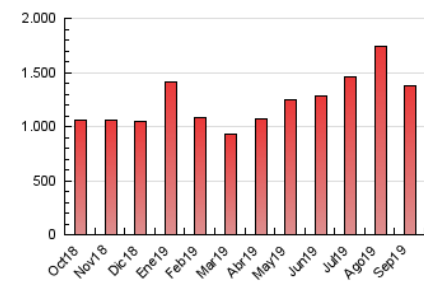

Páginas (x 1000)