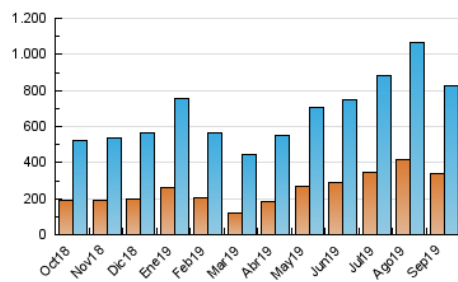

4.3 Por meses

N. únicos / Visitas (x 1000)