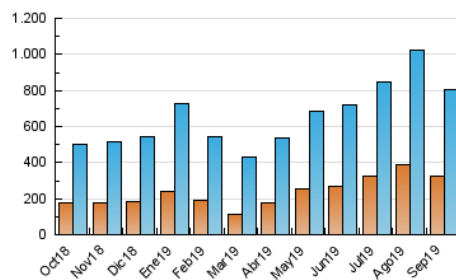

4.3 Por meses

N. únicos / Visitas (x 1000)