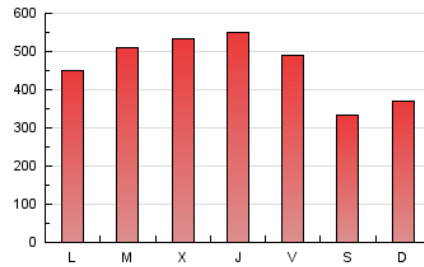

1. Cifras totales y promedios (Nacional e Internacional)

MES - AÑO	NAVEGADORES UNICOS	VISITAS	PAGINAS
Septiembre - 2019	339.909	828.404	1.377.205
PROMEDIO DIARIO	21.145	27.613	45.907
PROMEDIO LUNES-VIERNES	22.878	30.016	50.435
PROMEDIO SABADO-DOMINGO	17.103	22.008	35.341
PAGINAS / VISITAS	1,66		
DURACION MEDIA VISITAS	0:02:40		
DURACION MEDIA PAGINAS	0:04:01		

2. Secciones (Nacional e Internacional)

	PAGINAS	%
HOME	90.284	6.56 %
RESTO	1.286.921	93.44 %

3. Por día del mes (Nacional e Internacional)

Día	N. únicos	Visitas	Páginas	Día	N. únicos	Visitas	Páginas	Día	N. únicos	Visitas	Páginas
1	18.069	24.111	40.037	11	17.228	24.039	38.756	21	13.924	17.982	29.093
2	24.583	31.851	51.198	12	16.778	23.616	41.001	22	15.460	20.853	35.500
3	22.750	29.305	47.857	13	18.757	26.086	42.939	23	16.853	23.574	44.056
4	35.496	44.247	69.335	14	16.672	20.942	33.055	24	23.213	31.175	56.187
5	51.554	58.038	87.672	15	13.996	18.508	32.305	25	18.477	25.590	46.058
6	28.304	37.074	58.440	16	15.478	21.023	39.022	26	14.873	19.967	36.383
7	24.688	29.407	42.235	17	27.361	34.857	57.722	27	20.473	28.083	46.330
8	23.817	30.658	47.413	18	29.571	36.908	58.873	28	14.250	18.245	29.491
9	22.441	29.815	48.971	19	21.777	30.583	54.826	29	13.048	17.368	28.940
10	18.025	25.072	42.627	20	19.760	26.329	48.805	30	16.684	23.098	42.078

4. Gráficas (Nacional e Internacional)

4.1 Por día de la semana (promedio)

N. únicos / Visitas (x 100)

Páginas (x 100)

4.2 Por franja horaria (promedio)

Visitas (x 1000)

Páginas (x 1000)

4.3 Por meses