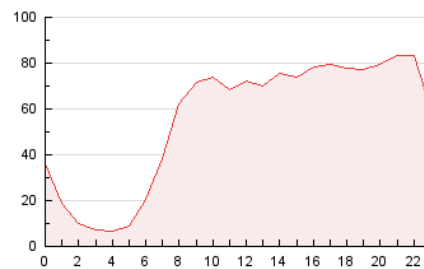

2. Secciones (Nacional)

	PAGINAS	%
HOME	86.984	6.53 %
RESTO	1.245.802	93.47 %

3. Por día del mes (Nacional)

Día	N. únicos	Visitas	Páginas	Día	N. únicos	Visitas	Páginas	Día	N. únicos	Visitas	Páginas
1	17.341	23.314	38.677	11	16.589	23.285	37.512	21	13.448	17.388	28.059
2	23.494	30.681	49.263	12	16.043	22.787	39.375	22	14.927	20.265	34.376
3	21.890	28.337	46.402	13	17.980	25.159	41.414	23	16.270	22.809	42.522
4	34.682	43.265	67.695	14	16.107	20.272	31.822	24	22.440	30.286	54.514
5	50.196	56.672	85.348	15	13.494	17.879	30.926	25	17.775	24.776	44.574
6	27.235	35.808	56.265	16	14.799	20.242	37.605	26	14.218	19.244	35.016
7	23.799	28.454	40.871	17	26.575	33.950	56.061	27	19.762	27.246	45.137
8	23.060	29.721	45.821	18	28.751	35.912	57.323	28	13.668	17.657	28.461
9	21.649	28.886	47.437	19	21.030	29.677	53.359	29	12.617	16.856	27.948
10	17.252	24.177	40.927	20	18.971	25.469	47.406	30	16.022	22.394	40.670

4. Gráficas (Nacional)

4.1 Por día de la semana (promedio)

N. únicos / Visitas (x 100)

Páginas (x 100)

4.2 Por franja horaria (promedio)

Visitas (x 1000)

Páginas (x 1000)

4.3 Por meses