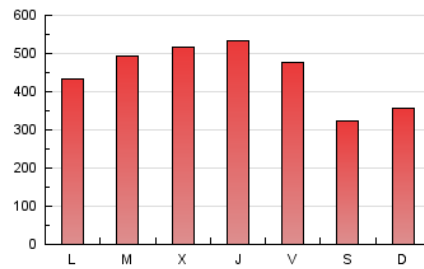

1. Cifras totales y promedios (Nacional)

MES - AÑO	NAVEGADORES UNICOS	VISITAS	PAGINAS
Septiembre - 2019	322.076	802.868	1.332.786
PROMEDIO DIARIO	20.403	26.762	44.426
PROMEDIO LUNES-VIERNES	22.077	29.098	48.849
PROMEDIO SABADO-DOMINGO	16.496	21.312	34.107
PAGINAS / VISITAS	1,66		
DURACION MEDIA VISITAS	0:02:38		
DURACION MEDIA PAGINAS	0:04:00		

2. Secciones (Nacional)

	PAGINAS	%
HOME	86.984	6.53 %
RESTO	1.245.802	93.47 %

3. Por día del mes (Nacional)

Día	N. únicos	Visitas	Páginas	Día	N. únicos	Visitas	Páginas	Día	N. únicos	Visitas	Páginas
1	17.341	23.314	38.677	11	16.589	23.285	37.512	21	13.448	17.388	28.059
2	23.494	30.681	49.263	12	16.043	22.787	39.375	22	14.927	20.265	34.376
3	21.890	28.337	46.402	13	17.980	25.159	41.414	23	16.270	22.809	42.522
4	34.682	43.265	67.695	14	16.107	20.272	31.822	24	22.440	30.286	54.514
5	50.196	56.672	85.348	15	13.494	17.879	30.926	25	17.775	24.776	44.574
6	27.235	35.808	56.265	16	14.799	20.242	37.605	26	14.218	19.244	35.016
7	23.799	28.454	40.871	17	26.575	33.950	56.061	27	19.762	27.246	45.137
8	23.060	29.721	45.821	18	28.751	35.912	57.323	28	13.668	17.657	28.461
9	21.649	28.886	47.437	19	21.030	29.677	53.359	29	12.617	16.856	27.948
10	17.252	24.177	40.927	20	18.971	25.469	47.406	30	16.022	22.394	40.670

4. Gráficas (Nacional)

4.1 Por día de la semana (promedio)

N. únicos / Visitas (x 100)

Páginas (x 100)

4.2 Por franja horaria (promedio)

Visitas (x 1000)

Páginas (x 1000)

4.3 Por meses