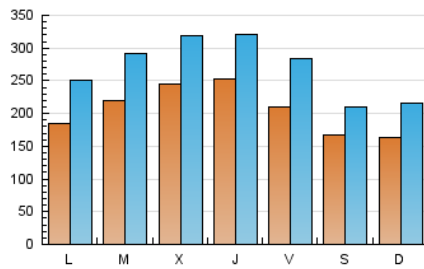

1. Cifras totales y promedios (Nacional)

MES - AÑO	NAVEGADORES UNICOS	VISITAS	PAGINAS
Septiembre - 2019	322.076	802.868	1.332.786
PROMEDIO DIARIO	20.403	26.762	44.426
PROMEDIO LUNES-VIERNES	22.077	29.098	48.849
PROMEDIO SABADO-DOMINGO	16.496	21.312	34.107
PAGINAS / VISITAS	1,66		
DURACION MEDIA VISITAS	0:02:38		
DURACION MEDIA PAGINAS	0:04:00		

2. Secciones (Nacional)

	PAGINAS	%
HOME	86.984	6.53 %
RESTO	1.245.802	93.47 %

3. Por día del mes (Nacional)

Día	N. únicos	Visitas	Páginas	Día	N. únicos	Visitas	Páginas	Día	N. únicos	Visitas	Páginas
1	17.341	23.314	38.677	11	16.589	23.285	37.512	21	13.448	17.388	28.059
2	23.494	30.681	49.263	12	16.043	22.787	39.375	22	14.927	20.265	34.376
3	21.890	28.337	46.402	13	17.980	25.159	41.414	23	16.270	22.809	42.522
4	34.682	43.265	67.695	14	16.107	20.272	31.822	24	22.440	30.286	54.514
5	50.196	56.672	85.348	15	13.494	17.879	30.926	25	17.775	24.776	44.574
6	27.235	35.808	56.265	16	14.799	20.242	37.605	26	14.218	19.244	35.016
7	23.799	28.454	40.871	17	26.575	33.950	56.061	27	19.762	27.246	45.137
8	23.060	29.721	45.821	18	28.751	35.912	57.323	28	13.668	17.657	28.461
9	21.649	28.886	47.437	19	21.030	29.677	53.359	29	12.617	16.856	27.948
10	17.252	24.177	40.927	20	18.971	25.469	47.406	30	16.022	22.394	40.670

4. Gráficas (Nacional)

4.1 Por día de la semana (promedio)

N. únicos / Visitas (x 100)

Páginas (x 100)

4.2 Por franja horaria (promedio)

Visitas (x 1000)

Páginas (x 1000)

4.3 Por meses