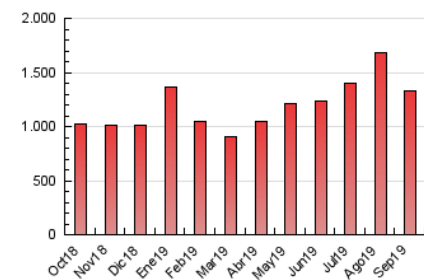

Páginas (x 1000)