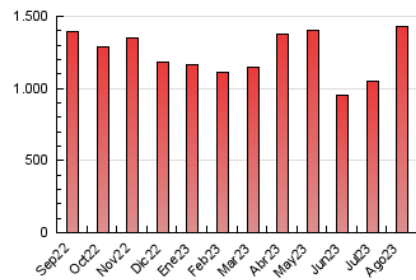

Páginas (x 1000)