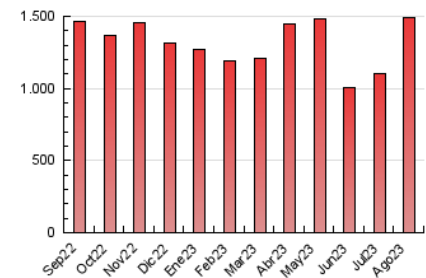

Páginas (x 1000)