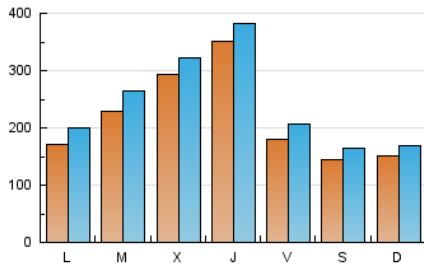

1. Cifras totales y promedios (Nacional)

MES - AÑO	NAVEGADORES UNICOS	VISITAS	PAGINAS
Agosto - 2023	475.681	779.468	1.429.350
PROMEDIO DIARIO	22.424	25.144	46.108
PROMEDIO LUNES-VIERNES	25.085	28.074	51.811
PROMEDIO SABADO-DOMINGO	14.772	16.720	29.712
PAGINAS / VISITAS	1,83		
DURACION MEDIA VISITAS	0:01:31		
TIEMPO INTERACCIÓN MEDIO	0:01:49		

2. Secciones (Nacional)

	PAGINAS	%
HOME	94.965	6.64 %
RESTO	1.334.385	93.36 %

3. Por día del mes (Nacional)

Día	N. únicos	Visitas	Páginas	Día	N. únicos	Visitas	Páginas	Día	N. únicos	Visitas	Páginas
1	42.369	47.981	98.922	11	11.726	13.755	22.940	21	24.334	28.304	55.634
2	79.537	83.308	152.947	12	9.297	10.693	16.687	22	20.621	23.636	46.139
3	109.317	114.447	199.356	13	12.704	14.439	21.231	23	18.464	21.242	41.839
4	25.112	28.652	53.570	14	15.996	18.254	28.116	24	16.060	18.819	37.404
5	19.638	21.971	39.019	15	16.361	18.510	27.955	25	20.789	23.473	45.820
6	16.365	18.313	32.697	16	17.232	19.848	37.243	26	13.174	15.398	30.378
7	14.103	16.406	29.246	17	14.851	17.408	35.755	27	11.162	13.295	25.338
8	18.414	21.250	33.923	18	14.421	16.551	32.062	28	14.339	17.190	35.141
9	14.688	17.066	28.214	19	15.915	18.020	32.617	29	16.980	20.408	39.443
10	12.380	14.617	24.654	20	19.920	21.629	39.731	30	16.235	19.184	36.972
								31	22.633	25.401	48.357

4. Gráficas (Nacional)

4.1 Por día de la semana (promedio)

N. únicos / Visitas (x 100)

Páginas (x 100)

4.2 Por franja horaria (promedio)

Visitas_ (x 1000)

Páginas (x 1000)

4.3 Por meses