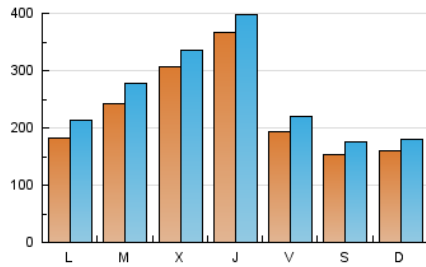

1. Cifras totales y promedios (Nacional e Internacional)

MES - AÑO	NAVEGADORES UNICOS	VISITAS	PAGINAS
Agosto - 2023	506.218	820.305	1.493.460
PROMEDIO DIARIO	23.635	26.461	48.176
PROMEDIO LUNES-VIERNES	26.391	29.496	54.056
PROMEDIO SABADO-DOMINGO	15.711	17.738	31.271
PAGINAS / VISITAS	1,82		
DURACION MEDIA VISITAS	0:01:31		
TIEMPO INTERACCIÓN MEDIO	0:01:51		

2. Secciones (Nacional e Internacional)

	PAGINAS	%
HOME	99.228	6.64 %
RESTO	1.394.232	93.36 %

3. Por día del mes (Nacional e Internacional)

Día	N. únicos	Visitas	Páginas	Día	N. únicos	Visitas	Páginas	Día	N. únicos	Visitas	Páginas
1	44.217	50.023	102.584	11	12.702	14.829	24.317	21	25.598	29.721	57.841
2	81.846	85.725	157.203	12	10.039	11.497	17.778	22	21.935	25.070	48.368
3	112.437	117.772	205.034	13	13.590	15.427	22.522	23	19.714	22.625	44.085
4	26.630	30.286	56.164	14	17.225	19.581	29.843	24	17.172	20.038	39.359
5	20.752	23.096	40.832	15	17.271	19.560	29.357	25	22.108	24.891	48.065
6	17.325	19.405	34.414	16	18.443	21.132	39.256	26	14.051	16.349	31.893
7	15.148	17.556	30.885	17	15.970	18.610	37.600	27	11.928	14.138	26.656
8	19.690	22.606	35.973	18	15.504	17.647	33.712	28	15.262	18.248	36.786
9	15.636	18.232	29.755	19	16.876	19.063	34.251	29	18.058	21.604	41.418
10	13.425	15.702	26.236	20	21.128	22.925	41.825	30	17.196	20.296	39.042
								31	23.800	26.651	50.406

4. Gráficas (Nacional e Internacional)

4.1 Por día de la semana (promedio)

N. únicos / Visitas (x 100)

Páginas (x 100)

4.2 Por franja horaria (promedio)

Visitas_ (x 1000)

Páginas (x 1000)

4.3 Por meses