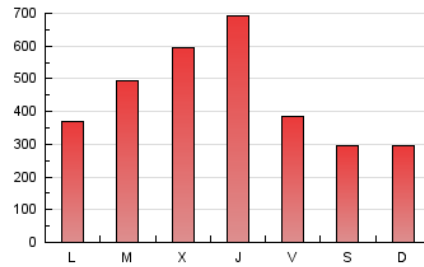

1. Cifras totales y promedios (Nacional)

MES - AÑO	NAVEGADORES UNICOS	VISITAS	PAGINAS
Agosto - 2023	475.681	779.468	1.429.350
PROMEDIO DIARIO	22.424	25.144	46.108
PROMEDIO LUNES-VIERNES	25.085	28.074	51.811
PROMEDIO SABADO-DOMINGO	14.772	16.720	29.712
PAGINAS / VISITAS	1,83		
DURACION MEDIA VISITAS	0:01:31		
TIEMPO INTERACCIÓN MEDIO	0:01:49		

2. Secciones (Nacional)

	PAGINAS	%
HOME	94.965	6.64 %
RESTO	1.334.385	93.36 %

3. Por día del mes (Nacional)

Día	N. únicos	Visitas	Páginas	Día	N. únicos	Visitas	Páginas	Día	N. únicos	Visitas	Páginas
1	42.369	47.981	98.922	11	11.726	13.755	22.940	21	24.334	28.304	55.634
2	79.537	83.308	152.947	12	9.297	10.693	16.687	22	20.621	23.636	46.139
3	109.317	114.447	199.356	13	12.704	14.439	21.231	23	18.464	21.242	41.839
4	25.112	28.652	53.570	14	15.996	18.254	28.116	24	16.060	18.819	37.404
5	19.638	21.971	39.019	15	16.361	18.510	27.955	25	20.789	23.473	45.820
6	16.365	18.313	32.697	16	17.232	19.848	37.243	26	13.174	15.398	30.378
7	14.103	16.406	29.246	17	14.851	17.408	35.755	27	11.162	13.295	25.338
8	18.414	21.250	33.923	18	14.421	16.551	32.062	28	14.339	17.190	35.141
9	14.688	17.066	28.214	19	15.915	18.020	32.617	29	16.980	20.408	39.443
10	12.380	14.617	24.654	20	19.920	21.629	39.731	30	16.235	19.184	36.972
								31	22.633	25.401	48.357

4. Gráficas (Nacional)

4.1 Por día de la semana (promedio)

N. únicos / Visitas (x 100)

Páginas (x 100)

4.2 Por franja horaria (promedio)

Visitas_ (x 1000)

Páginas (x 1000)

4.3 Por meses