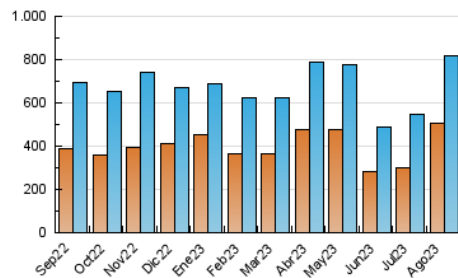

4.3 Por meses

N. únicos / Visitas (x 1000)