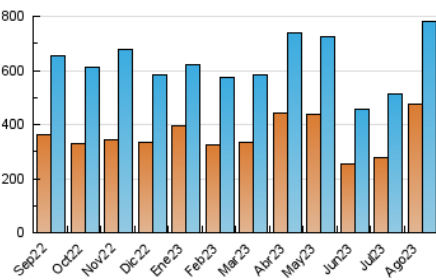

2. Secciones (Nacional)

	PAGINAS	%
HOME	94.965	6.64 %
RESTO	1.334.385	93.36 %

3. Por día del mes (Nacional)

Día	N. únicos	Visitas	Páginas	Día	N. únicos	Visitas	Páginas	Día	N. únicos	Visitas	Páginas
1	42.369	47.981	98.922	11	11.726	13.755	22.940	21	24.334	28.304	55.634
2	79.537	83.308	152.947	12	9.297	10.693	16.687	22	20.621	23.636	46.139
3	109.317	114.447	199.356	13	12.704	14.439	21.231	23	18.464	21.242	41.839
4	25.112	28.652	53.570	14	15.996	18.254	28.116	24	16.060	18.819	37.404
5	19.638	21.971	39.019	15	16.361	18.510	27.955	25	20.789	23.473	45.820
6	16.365	18.313	32.697	16	17.232	19.848	37.243	26	13.174	15.398	30.378
7	14.103	16.406	29.246	17	14.851	17.408	35.755	27	11.162	13.295	25.338
8	18.414	21.250	33.923	18	14.421	16.551	32.062	28	14.339	17.190	35.141
9	14.688	17.066	28.214	19	15.915	18.020	32.617	29	16.980	20.408	39.443
10	12.380	14.617	24.654	20	19.920	21.629	39.731	30	16.235	19.184	36.972
								31	22.633	25.401	48.357

4. Gráficas (Nacional)

4.1 Por día de la semana (promedio)

N. únicos / Visitas (x 100)

Páginas (x 100)

4.2 Por franja horaria (promedio)

Visitas_ (x 1000)

Páginas (x 1000)

4.3 Por meses

N. únicos / Visitas (x 1000)

Páginas (x 1000)

5. Observaciones

Este Medio Electrónico de Comunicación ha sido medido por la herramienta Google Analytics de Google (Universal Analytics)

6. Definiciones básicas (Para más información ver Normas Técnicas para el Control de los Medios Electrónicos de Comunicación)

Visita:

Una secuencia ininterrumpida de páginas servidas a un usuario válido. Si dicho usuario no realiza peticiones de páginas en un periodo de tiempo (30 min) la siguiente petición constituirá el inicio de una nueva visita.