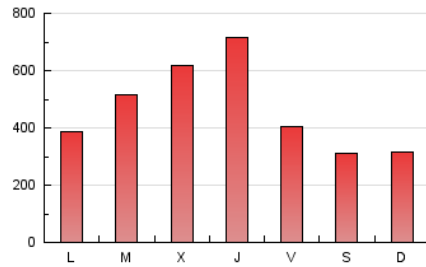

1. Cifras totales y promedios (Nacional e Internacional)

MES - AÑO	NAVEGADORES UNICOS	VISITAS	PAGINAS
Agosto - 2023	506.218	820.305	1.493.460
PROMEDIO DIARIO	23.635	26.461	48.176
PROMEDIO LUNES-VIERNES	26.391	29.496	54.056
PROMEDIO SABADO-DOMINGO	15.711	17.738	31.271
PAGINAS / VISITAS	1,82		
DURACION MEDIA VISITAS	0:01:31		
TIEMPO INTERACCIÓN MEDIO	0:01:51		

2. Secciones (Nacional e Internacional)

	PAGINAS	%
HOME	99.228	6.64 %
RESTO	1.394.232	93.36 %

3. Por día del mes (Nacional e Internacional)

Día	N. únicos	Visitas	Páginas	Día	N. únicos	Visitas	Páginas	Día	N. únicos	Visitas	Páginas
1	44.217	50.023	102.584	11	12.702	14.829	24.317	21	25.598	29.721	57.841
2	81.846	85.725	157.203	12	10.039	11.497	17.778	22	21.935	25.070	48.368
3	112.437	117.772	205.034	13	13.590	15.427	22.522	23	19.714	22.625	44.085
4	26.630	30.286	56.164	14	17.225	19.581	29.843	24	17.172	20.038	39.359
5	20.752	23.096	40.832	15	17.271	19.560	29.357	25	22.108	24.891	48.065
6	17.325	19.405	34.414	16	18.443	21.132	39.256	26	14.051	16.349	31.893
7	15.148	17.556	30.885	17	15.970	18.610	37.600	27	11.928	14.138	26.656
8	19.690	22.606	35.973	18	15.504	17.647	33.712	28	15.262	18.248	36.786
9	15.636	18.232	29.755	19	16.876	19.063	34.251	29	18.058	21.604	41.418
10	13.425	15.702	26.236	20	21.128	22.925	41.825	30	17.196	20.296	39.042
								31	23.800	26.651	50.406

4. Gráficas (Nacional e Internacional)

4.1 Por día de la semana (promedio)

N. únicos / Visitas (x 100)

Páginas (x 100)

4.2 Por franja horaria (promedio)

Visitas_ (x 1000)

Páginas (x 1000)

4.3 Por meses