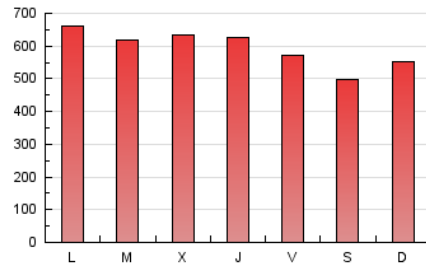

1. Cifras totales y promedios (Nacional)

MES - AÑO	NAVEGADORES UNICOS	VISITAS	PAGINAS
Agosto - 2021	473.793	1.032.405	1.847.646
PROMEDIO DIARIO	26.915	33.303	59.601
PROMEDIO LUNES-VIERNES	27.155	34.055	62.369
PROMEDIO SABADO-DOMINGO	26.329	31.466	52.836
PAGINAS / VISITAS	1,79		
DURACION MEDIA VISITAS	0:02:32		
DURACION MEDIA PAGINAS	0:03:13		

2. Secciones (Nacional)

	PAGINAS	%
HOME	136.648	7.40 %
RESTO	1.710.998	92.60 %

3. Por día del mes (Nacional)

Día	N. únicos	Visitas	Páginas	Día	N. únicos	Visitas	Páginas	Día	N. únicos	Visitas	Páginas
1	32.856	38.906	66.597	11	23.964	30.559	58.617	21	44.998	50.427	76.494
2	29.582	35.904	65.265	12	23.795	30.483	57.305	22	36.118	42.180	67.669
3	28.537	35.448	65.288	13	24.664	30.825	54.399	23	23.956	30.954	57.324
4	37.658	45.019	78.812	14	17.392	22.068	39.110	24	25.214	32.392	60.545
5	32.323	39.418	69.895	15	19.452	24.292	40.900	25	21.109	27.685	53.144
6	26.821	32.703	60.095	16	36.094	45.538	83.681	26	26.803	34.490	63.537
7	17.637	21.678	38.837	17	28.979	35.987	64.325	27	24.137	30.428	55.817
8	19.195	23.762	44.499	18	28.471	35.590	62.781	28	22.637	27.174	44.683
9	21.728	28.015	54.328	19	27.577	33.920	58.952	29	26.677	32.703	56.739
10	25.115	31.990	58.646	20	25.724	32.575	57.670	30	30.860	38.158	70.732
								31	24.295	31.134	60.960

4. Gráficas (Nacional)

4.1 Por día de la semana (promedio)

N. únicos / Visitas (x 100)

Páginas (x 100)

4.2 Por franja horaria (promedio)

Visitas (x 1000)

Páginas (x 1000)

4.3 Por meses