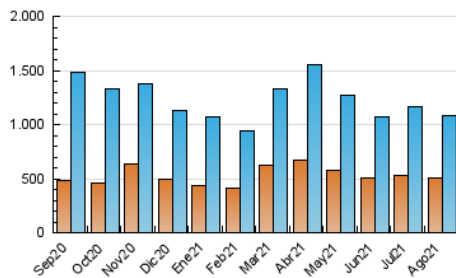

4.3 Por meses

N. únicos / Visitas (x 1000)