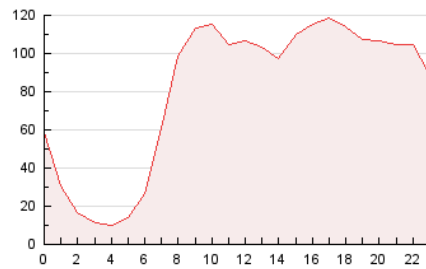

2. Secciones (Nacional e Internacional)

	PAGINAS	%
HOME	139.716	7.20 %
RESTO	1.799.537	92.80 %

3. Por día del mes (Nacional e Internacional)

Día	N. únicos	Visitas	Páginas	Día	N. únicos	Visitas	Páginas	Día	N. únicos	Visitas	Páginas
1	34.244	40.537	69.405	11	25.358	32.171	61.717	21	46.776	52.430	79.879
2	30.976	37.373	68.197	12	25.222	32.173	60.463	22	38.093	44.285	71.187
3	29.863	36.956	68.246	13	26.105	32.357	57.257	23	25.130	32.331	60.093
4	39.445	46.989	82.449	14	18.336	23.149	41.456	24	26.546	33.853	63.500
5	34.184	41.464	73.710	15	20.548	25.536	43.343	25	22.250	29.075	56.171
6	28.139	34.176	63.041	16	37.383	47.058	86.674	26	27.983	35.878	66.804
7	18.637	22.766	40.886	17	30.263	37.488	67.087	27	25.452	31.872	58.617
8	20.370	25.020	47.143	18	29.967	37.194	65.825	28	24.044	28.589	47.182
9	23.220	29.633	57.905	19	29.018	35.367	61.577	29	28.012	34.220	59.575
10	26.587	33.568	61.906	20	26.970	33.909	60.045	30	32.584	40.189	74.264
								31	25.599	32.627	63.649

4. Gráficas (Nacional e Internacional)

4.1 Por día de la semana (promedio)

N. únicos / Visitas (x 100)

Páginas (x 100)

4.2 Por franja horaria (promedio)

Visitas (x 1000)

Páginas (x 1000)

4.3 Por meses