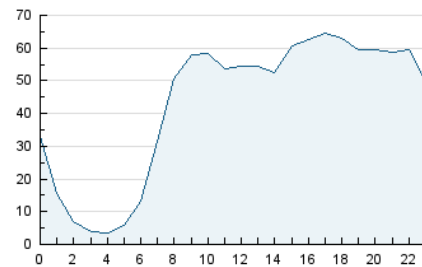

2. Secciones (Nacional)

	PAGINAS	%
HOME	136.648	7.40 %
RESTO	1.710.998	92.60 %

3. Por día del mes (Nacional)

Día	N. únicos	Visitas	Páginas	Día	N. únicos	Visitas	Páginas	Día	N. únicos	Visitas	Páginas
1	32.856	38.906	66.597	11	23.964	30.559	58.617	21	44.998	50.427	76.494
2	29.582	35.904	65.265	12	23.795	30.483	57.305	22	36.118	42.180	67.669
3	28.537	35.448	65.288	13	24.664	30.825	54.399	23	23.956	30.954	57.324
4	37.658	45.019	78.812	14	17.392	22.068	39.110	24	25.214	32.392	60.545
5	32.323	39.418	69.895	15	19.452	24.292	40.900	25	21.109	27.685	53.144
6	26.821	32.703	60.095	16	36.094	45.538	83.681	26	26.803	34.490	63.537
7	17.637	21.678	38.837	17	28.979	35.987	64.325	27	24.137	30.428	55.817
8	19.195	23.762	44.499	18	28.471	35.590	62.781	28	22.637	27.174	44.683
9	21.728	28.015	54.328	19	27.577	33.920	58.952	29	26.677	32.703	56.739
10	25.115	31.990	58.646	20	25.724	32.575	57.670	30	30.860	38.158	70.732
								31	24.295	31.134	60.960

4. Gráficas (Nacional)

4.1 Por día de la semana (promedio)

N. únicos / Visitas (x 100)

Páginas (x 100)

4.2 Por franja horaria (promedio)

Visitas (x 1000)

Páginas (x 1000)

4.3 Por meses