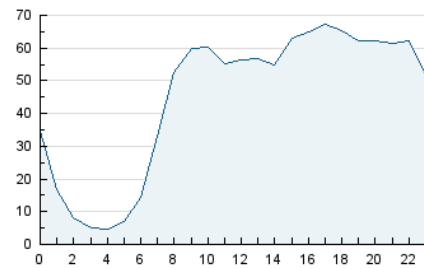

2. Secciones (Nacional e Internacional)

	PAGINAS	%
HOME	139.716	7.20 %
RESTO	1.799.537	92.80 %

3. Por día del mes (Nacional e Internacional)

Día	N. únicos	Visitas	Páginas	Día	N. únicos	Visitas	Páginas	Día	N. únicos	Visitas	Páginas
1	34.244	40.537	69.405	11	25.358	32.171	61.717	21	46.776	52.430	79.879
2	30.976	37.373	68.197	12	25.222	32.173	60.463	22	38.093	44.285	71.187
3	29.863	36.956	68.246	13	26.105	32.357	57.257	23	25.130	32.331	60.093
4	39.445	46.989	82.449	14	18.336	23.149	41.456	24	26.546	33.853	63.500
5	34.184	41.464	73.710	15	20.548	25.536	43.343	25	22.250	29.075	56.171
6	28.139	34.176	63.041	16	37.383	47.058	86.674	26	27.983	35.878	66.804
7	18.637	22.766	40.886	17	30.263	37.488	67.087	27	25.452	31.872	58.617
8	20.370	25.020	47.143	18	29.967	37.194	65.825	28	24.044	28.589	47.182
9	23.220	29.633	57.905	19	29.018	35.367	61.577	29	28.012	34.220	59.575
10	26.587	33.568	61.906	20	26.970	33.909	60.045	30	32.584	40.189	74.264
								31	25.599	32.627	63.649

4. Gráficas (Nacional e Internacional)

4.1 Por día de la semana (promedio)

N. únicos / Visitas (x 100)

Páginas (x 100)

4.2 Por franja horaria (promedio)

Visitas (x 1000)

Páginas (x 1000)

4.3 Por meses