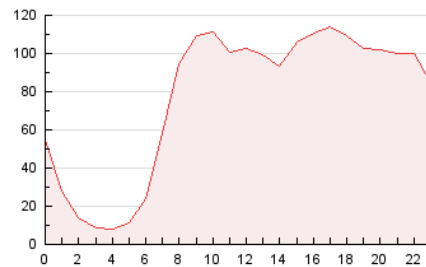

2. Secciones (Nacional)

	PAGINAS	%
HOME	136.648	7.40 %
RESTO	1.710.998	92.60 %

3. Por día del mes (Nacional)

Día	N. únicos	Visitas	Páginas	Día	N. únicos	Visitas	Páginas	Día	N. únicos	Visitas	Páginas
1	32.856	38.906	66.597	11	23.964	30.559	58.617	21	44.998	50.427	76.494
2	29.582	35.904	65.265	12	23.795	30.483	57.305	22	36.118	42.180	67.669
3	28.537	35.448	65.288	13	24.664	30.825	54.399	23	23.956	30.954	57.324
4	37.658	45.019	78.812	14	17.392	22.068	39.110	24	25.214	32.392	60.545
5	32.323	39.418	69.895	15	19.452	24.292	40.900	25	21.109	27.685	53.144
6	26.821	32.703	60.095	16	36.094	45.538	83.681	26	26.803	34.490	63.537
7	17.637	21.678	38.837	17	28.979	35.987	64.325	27	24.137	30.428	55.817
8	19.195	23.762	44.499	18	28.471	35.590	62.781	28	22.637	27.174	44.683
9	21.728	28.015	54.328	19	27.577	33.920	58.952	29	26.677	32.703	56.739
10	25.115	31.990	58.646	20	25.724	32.575	57.670	30	30.860	38.158	70.732
								31	24.295	31.134	60.960

4. Gráficas (Nacional)

4.1 Por día de la semana (promedio)

N. únicos / Visitas (x 100)

Páginas (x 100)

4.2 Por franja horaria (promedio)

Visitas (x 1000)

Páginas (x 1000)

4.3 Por meses