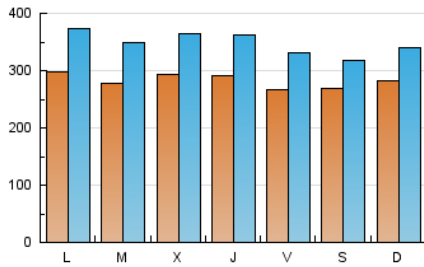

1. Cifras totales y promedios (Nacional e Internacional)

MES - AÑO	NAVEGADORES UNICOS	VISITAS	PAGINAS
Agosto - 2021	508.049	1.080.233	1.939.253
PROMEDIO DIARIO	28.300	34.846	62.557
PROMEDIO LUNES-VIERNES	28.557	35.623	65.418
PROMEDIO SABADO-DOMINGO	27.673	32.948	55.562
PAGINAS / VISITAS	1,80		
DURACION MEDIA VISITAS	0:02:38		
DURACION MEDIA PAGINAS	0:03:19		

2. Secciones (Nacional e Internacional)

	PAGINAS	%
HOME	139.716	7.20 %
RESTO	1.799.537	92.80 %

3. Por día del mes (Nacional e Internacional)

Día	N. únicos	Visitas	Páginas	Día	N. únicos	Visitas	Páginas	Día	N. únicos	Visitas	Páginas
1	34.244	40.537	69.405	11	25.358	32.171	61.717	21	46.776	52.430	79.879
2	30.976	37.373	68.197	12	25.222	32.173	60.463	22	38.093	44.285	71.187
3	29.863	36.956	68.246	13	26.105	32.357	57.257	23	25.130	32.331	60.093
4	39.445	46.989	82.449	14	18.336	23.149	41.456	24	26.546	33.853	63.500
5	34.184	41.464	73.710	15	20.548	25.536	43.343	25	22.250	29.075	56.171
6	28.139	34.176	63.041	16	37.383	47.058	86.674	26	27.983	35.878	66.804
7	18.637	22.766	40.886	17	30.263	37.488	67.087	27	25.452	31.872	58.617
8	20.370	25.020	47.143	18	29.967	37.194	65.825	28	24.044	28.589	47.182
9	23.220	29.633	57.905	19	29.018	35.367	61.577	29	28.012	34.220	59.575
10	26.587	33.568	61.906	20	26.970	33.909	60.045	30	32.584	40.189	74.264
								31	25.599	32.627	63.649

4. Gráficas (Nacional e Internacional)

4.1 Por día de la semana (promedio)

N. únicos / Visitas (x 100)

Páginas (x 100)

4.2 Por franja horaria (promedio)

Visitas (x 1000)

Páginas (x 1000)

4.3 Por meses