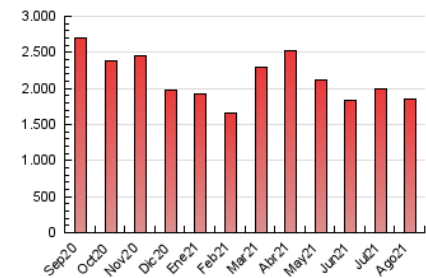

Páginas (x 1000)