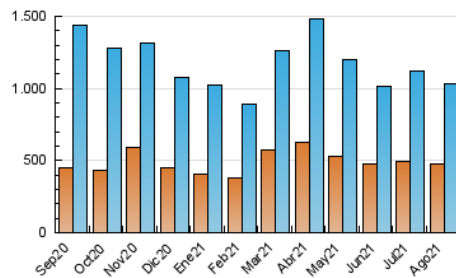

1. Cifras totales y promedios (Nacional)

MES - AÑO	NAVEGADORES UNICOS	VISITAS	PAGINAS
Agosto - 2021	473.793	1.032.405	1.847.646
PROMEDIO DIARIO	26.915	33.303	59.601
PROMEDIO LUNES-VIERNES	27.155	34.055	62.369
PROMEDIO SABADO-DOMINGO	26.329	31.466	52.836
PAGINAS / VISITAS	1,79		
DURACION MEDIA VISITAS	0:02:32		
DURACION MEDIA PAGINAS	0:03:13		

2. Secciones (Nacional)

	PAGINAS	%
HOME	136.648	7.40 %
RESTO	1.710.998	92.60 %

3. Por día del mes (Nacional)

Día	N. únicos	Visitas	Páginas	Día	N. únicos	Visitas	Páginas	Día	N. únicos	Visitas	Páginas
1	32.856	38.906	66.597	11	23.964	30.559	58.617	21	44.998	50.427	76.494
2	29.582	35.904	65.265	12	23.795	30.483	57.305	22	36.118	42.180	67.669
3	28.537	35.448	65.288	13	24.664	30.825	54.399	23	23.956	30.954	57.324
4	37.658	45.019	78.812	14	17.392	22.068	39.110	24	25.214	32.392	60.545
5	32.323	39.418	69.895	15	19.452	24.292	40.900	25	21.109	27.685	53.144
6	26.821	32.703	60.095	16	36.094	45.538	83.681	26	26.803	34.490	63.537
7	17.637	21.678	38.837	17	28.979	35.987	64.325	27	24.137	30.428	55.817
8	19.195	23.762	44.499	18	28.471	35.590	62.781	28	22.637	27.174	44.683
9	21.728	28.015	54.328	19	27.577	33.920	58.952	29	26.677	32.703	56.739
10	25.115	31.990	58.646	20	25.724	32.575	57.670	30	30.860	38.158	70.732
								31	24.295	31.134	60.960

4. Gráficas (Nacional)

4.1 Por día de la semana (promedio)

N. únicos / Visitas (x 100)

Páginas (x 100)

4.2 Por franja horaria (promedio)

Visitas (x 1000)

Páginas (x 1000)

4.3 Por meses

N. únicos / Visitas (x 1000)

Páginas (x 1000)

5. Observaciones

Este Medio Electrónico de Comunicación ha sido medido por la herramienta Google Analytics de Google

6. Definiciones básicas (Para más información ver Normas Técnicas para el Control de los Medios Electrónicos de Comunicación)