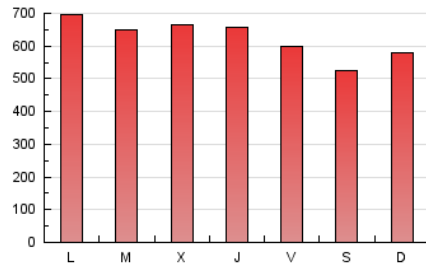

1. Cifras totales y promedios (Nacional e Internacional)

MES - AÑO	NAVEGADORES UNICOS	VISITAS	PAGINAS
Agosto - 2021	508.049	1.080.233	1.939.253
PROMEDIO DIARIO	28.300	34.846	62.557
PROMEDIO LUNES-VIERNES	28.557	35.623	65.418
PROMEDIO SABADO-DOMINGO	27.673	32.948	55.562
PAGINAS / VISITAS	1,80		
DURACION MEDIA VISITAS	0:02:38		
DURACION MEDIA PAGINAS	0:03:19		

2. Secciones (Nacional e Internacional)

	PAGINAS	%
HOME	139.716	7.20 %
RESTO	1.799.537	92.80 %

3. Por día del mes (Nacional e Internacional)

Día	N. únicos	Visitas	Páginas	Día	N. únicos	Visitas	Páginas	Día	N. únicos	Visitas	Páginas
1	34.244	40.537	69.405	11	25.358	32.171	61.717	21	46.776	52.430	79.879
2	30.976	37.373	68.197	12	25.222	32.173	60.463	22	38.093	44.285	71.187
3	29.863	36.956	68.246	13	26.105	32.357	57.257	23	25.130	32.331	60.093
4	39.445	46.989	82.449	14	18.336	23.149	41.456	24	26.546	33.853	63.500
5	34.184	41.464	73.710	15	20.548	25.536	43.343	25	22.250	29.075	56.171
6	28.139	34.176	63.041	16	37.383	47.058	86.674	26	27.983	35.878	66.804
7	18.637	22.766	40.886	17	30.263	37.488	67.087	27	25.452	31.872	58.617
8	20.370	25.020	47.143	18	29.967	37.194	65.825	28	24.044	28.589	47.182
9	23.220	29.633	57.905	19	29.018	35.367	61.577	29	28.012	34.220	59.575
10	26.587	33.568	61.906	20	26.970	33.909	60.045	30	32.584	40.189	74.264
								31	25.599	32.627	63.649

4. Gráficas (Nacional e Internacional)

4.1 Por día de la semana (promedio)

N. únicos / Visitas (x 100)

Páginas (x 100)

4.2 Por franja horaria (promedio)

Visitas (x 1000)

Páginas (x 1000)

4.3 Por meses