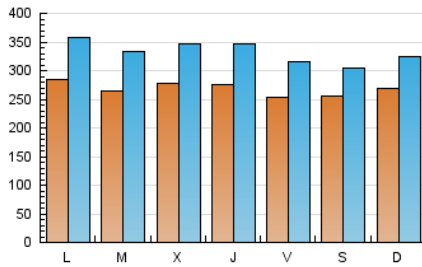

1. Cifras totales y promedios (Nacional)

MES - AÑO	NAVEGADORES UNICOS	VISITAS	PAGINAS
Agosto - 2021	473.793	1.032.405	1.847.646
PROMEDIO DIARIO	26.915	33.303	59.601
PROMEDIO LUNES-VIERNES	27.155	34.055	62.369
PROMEDIO SABADO-DOMINGO	26.329	31.466	52.836
PAGINAS / VISITAS	1,79		
DURACION MEDIA VISITAS	0:02:32		
DURACION MEDIA PAGINAS	0:03:13		

2. Secciones (Nacional)

	PAGINAS	%
HOME	136.648	7.40 %
RESTO	1.710.998	92.60 %

3. Por día del mes (Nacional)

Día	N. únicos	Visitas	Páginas	Día	N. únicos	Visitas	Páginas	Día	N. únicos	Visitas	Páginas
1	32.856	38.906	66.597	11	23.964	30.559	58.617	21	44.998	50.427	76.494
2	29.582	35.904	65.265	12	23.795	30.483	57.305	22	36.118	42.180	67.669
3	28.537	35.448	65.288	13	24.664	30.825	54.399	23	23.956	30.954	57.324
4	37.658	45.019	78.812	14	17.392	22.068	39.110	24	25.214	32.392	60.545
5	32.323	39.418	69.895	15	19.452	24.292	40.900	25	21.109	27.685	53.144
6	26.821	32.703	60.095	16	36.094	45.538	83.681	26	26.803	34.490	63.537
7	17.637	21.678	38.837	17	28.979	35.987	64.325	27	24.137	30.428	55.817
8	19.195	23.762	44.499	18	28.471	35.590	62.781	28	22.637	27.174	44.683
9	21.728	28.015	54.328	19	27.577	33.920	58.952	29	26.677	32.703	56.739
10	25.115	31.990	58.646	20	25.724	32.575	57.670	30	30.860	38.158	70.732
								31	24.295	31.134	60.960

4. Gráficas (Nacional)

4.1 Por día de la semana (promedio)

N. únicos / Visitas (x 100)

Páginas (x 100)

4.2 Por franja horaria (promedio)

Visitas (x 1000)

Páginas (x 1000)

4.3 Por meses