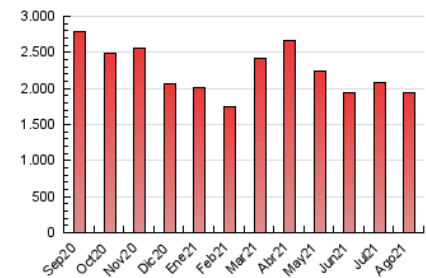

Páginas (x 1000)