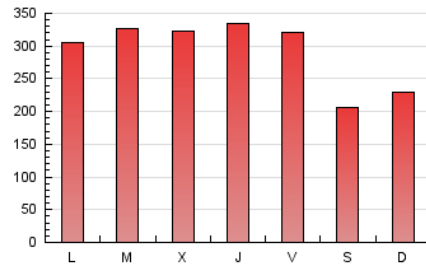

1. Cifras totales y promedios (Nacional e Internacional)

MES - AÑO	NAVEGADORES UNICOS	VISITAS	PAGINAS
Agosto - 2018	204.012	475.900	915.338
PROMEDIO DIARIO	11.502	15.352	29.527
PROMEDIO LUNES-VIERNES	12.289	16.502	32.214
PROMEDIO SABADO-DOMINGO	9.239	12.045	21.801
PAGINAS / VISITAS	1,92		
DURACION MEDIA VISITAS	0:03:40		
DURACION MEDIA PAGINAS	0:03:58		

2. Secciones (Nacional e Internacional)

	PAGINAS	%
HOME	88.160	9.63 %
RESTO	827.178	90.37 %

3. Por día del mes (Nacional e Internacional)

Día	N. únicos	Visitas	Páginas	Día	N. únicos	Visitas	Páginas	Día	N. únicos	Visitas	Páginas
1	13.521	18.176	35.269	11	8.156	9.887	17.289	21	13.351	19.200	38.476
2	12.787	17.304	33.267	12	8.087	10.420	19.390	22	13.117	18.195	36.102
3	11.478	14.307	26.357	13	11.040	14.129	27.476	23	12.160	17.492	33.627
4	8.917	11.090	19.094	14	12.338	16.430	31.177	24	11.197	14.840	28.472
5	9.494	11.874	21.732	15	11.612	15.350	27.887	25	10.341	14.851	26.877
6	13.081	16.465	30.882	16	12.009	15.720	31.656	26	10.644	15.547	29.218
7	12.817	15.732	28.900	17	13.129	18.864	35.400	27	11.614	15.566	31.406
8	11.439	14.484	28.044	18	8.425	10.504	19.307	28	12.189	16.127	31.944
9	12.857	16.635	33.345	19	9.850	12.190	21.504	29	11.343	16.350	34.035
10	12.649	15.762	30.700	20	10.671	15.181	32.338	30	12.396	16.972	34.897
								31	13.844	20.256	39.270

4. Gráficas (Nacional e Internacional)

4.1 Por día de la semana (promedio)

N. únicos / Visitas (x 100)

Páginas (x 100)

4.2 Por franja horaria (promedio)

Visitas (x 1000)

Páginas (x 1000)

4.3 Por meses