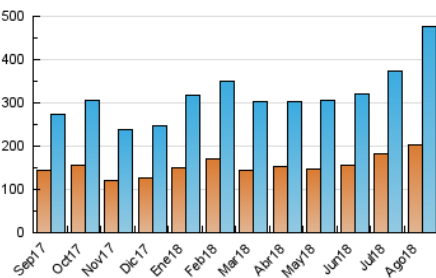

4.3 Por meses

N. únicos / Visitas (x 1000)