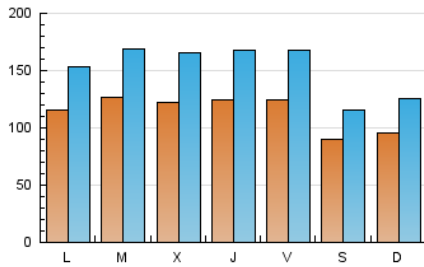

1. Cifras totales y promedios (Nacional e Internacional)

MES - AÑO	NAVEGADORES UNICOS	VISITAS	PAGINAS
Agosto - 2018	204.012	475.900	915.338
PROMEDIO DIARIO	11.502	15.352	29.527
PROMEDIO LUNES-VIERNES	12.289	16.502	32.214
PROMEDIO SABADO-DOMINGO	9.239	12.045	21.801
PAGINAS / VISITAS	1,92		
DURACION MEDIA VISITAS	0:03:40		
DURACION MEDIA PAGINAS	0:03:58		

2. Secciones (Nacional e Internacional)

	PAGINAS	%
HOME	88.160	9.63 %
RESTO	827.178	90.37 %

3. Por día del mes (Nacional e Internacional)

Día	N. únicos	Visitas	Páginas	Día	N. únicos	Visitas	Páginas	Día	N. únicos	Visitas	Páginas
1	13.521	18.176	35.269	11	8.156	9.887	17.289	21	13.351	19.200	38.476
2	12.787	17.304	33.267	12	8.087	10.420	19.390	22	13.117	18.195	36.102
3	11.478	14.307	26.357	13	11.040	14.129	27.476	23	12.160	17.492	33.627
4	8.917	11.090	19.094	14	12.338	16.430	31.177	24	11.197	14.840	28.472
5	9.494	11.874	21.732	15	11.612	15.350	27.887	25	10.341	14.851	26.877
6	13.081	16.465	30.882	16	12.009	15.720	31.656	26	10.644	15.547	29.218
7	12.817	15.732	28.900	17	13.129	18.864	35.400	27	11.614	15.566	31.406
8	11.439	14.484	28.044	18	8.425	10.504	19.307	28	12.189	16.127	31.944
9	12.857	16.635	33.345	19	9.850	12.190	21.504	29	11.343	16.350	34.035
10	12.649	15.762	30.700	20	10.671	15.181	32.338	30	12.396	16.972	34.897
								31	13.844	20.256	39.270

4. Gráficas (Nacional e Internacional)

4.1 Por día de la semana (promedio)

N. únicos / Visitas (x 100)

Páginas (x 100)

4.2 Por franja horaria (promedio)

Visitas (x 1000)

Páginas (x 1000)

4.3 Por meses