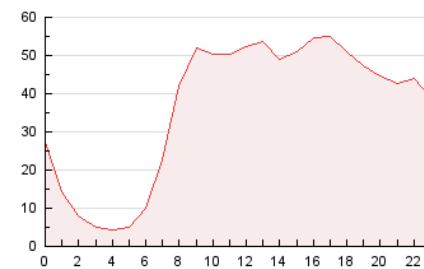

2. Secciones (Nacional)

	PAGINAS	%
HOME	84.597	9.66 %
RESTO	790.700	90.34 %

3. Por día del mes (Nacional)

Día	N. únicos	Visitas	Páginas	Día	N. únicos	Visitas	Páginas	Día	N. únicos	Visitas	Páginas
1	12.741	17.300	33.835	11	7.709	9.375	16.556	21	12.662	18.367	36.939
2	11.933	16.284	31.670	12	7.704	9.945	18.541	22	12.411	17.333	34.481
3	10.761	13.459	24.956	13	10.460	13.504	26.375	23	11.407	16.655	32.041
4	8.422	10.501	18.062	14	11.666	15.627	29.622	24	10.554	14.081	27.064
5	9.007	11.340	20.899	15	11.089	14.712	26.811	25	9.855	14.208	25.683
6	12.360	15.779	29.745	16	11.407	14.994	30.312	26	10.167	14.965	28.073
7	12.190	15.011	27.543	17	12.494	18.107	33.992	27	10.963	14.852	29.996
8	10.887	13.815	26.915	18	7.996	9.976	18.405	28	11.499	15.429	30.674
9	12.222	15.855	31.894	19	9.375	11.667	20.649	29	10.740	15.619	32.547
10	11.932	14.990	29.277	20	10.078	14.496	30.864	30	11.740	16.209	33.155
								31	13.129	19.460	37.721

4. Gráficas (Nacional)

4.1 Por día de la semana (promedio)

N. únicos / Visitas (x 100)

Páginas (x 100)

4.2 Por franja horaria (promedio)

Visitas (x 1000)

Páginas (x 1000)

4.3 Por meses