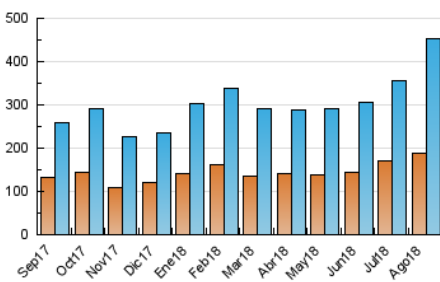

2. Secciones (Nacional)

	PAGINAS	%
HOME	84.597	9.66 %
RESTO	790.700	90.34 %

3. Por día del mes (Nacional)

Día	N. únicos	Visitas	Páginas	Día	N. únicos	Visitas	Páginas	Día	N. únicos	Visitas	Páginas
1	12.741	17.300	33.835	11	7.709	9.375	16.556	21	12.662	18.367	36.939
2	11.933	16.284	31.670	12	7.704	9.945	18.541	22	12.411	17.333	34.481
3	10.761	13.459	24.956	13	10.460	13.504	26.375	23	11.407	16.655	32.041
4	8.422	10.501	18.062	14	11.666	15.627	29.622	24	10.554	14.081	27.064
5	9.007	11.340	20.899	15	11.089	14.712	26.811	25	9.855	14.208	25.683
6	12.360	15.779	29.745	16	11.407	14.994	30.312	26	10.167	14.965	28.073
7	12.190	15.011	27.543	17	12.494	18.107	33.992	27	10.963	14.852	29.996
8	10.887	13.815	26.915	18	7.996	9.976	18.405	28	11.499	15.429	30.674
9	12.222	15.855	31.894	19	9.375	11.667	20.649	29	10.740	15.619	32.547
10	11.932	14.990	29.277	20	10.078	14.496	30.864	30	11.740	16.209	33.155
								31	13.129	19.460	37.721

4. Gráficas (Nacional)

4.1 Por día de la semana (promedio)

N. únicos / Visitas (x 100)

Páginas (x 100)

4.2 Por franja horaria (promedio)

Visitas (x 1000)

Páginas (x 1000)

4.3 Por meses

N. únicos / Visitas (x 1000)

Páginas (x 1000)

5. Observaciones

Este Medio Electrónico de Comunicación ha sido medido por la herramienta Google Analytics de Google

6. Definiciones básicas (Para más información ver Normas Técnicas para el Control de los Medios Electrónicos de Comunicación)

Visita:

Una secuencia ininterrumpida de páginas servidas a un usuario válido. Si dicho usuario no realiza peticiones de páginas en un periodo de tiempo (30 min) la siguiente petición constituirá el inicio de una nueva visita.