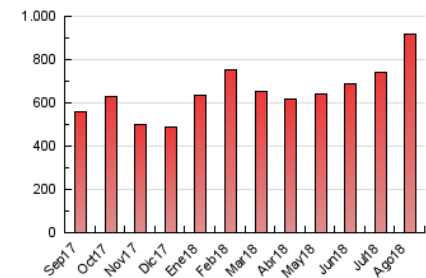

Páginas (x 1000)