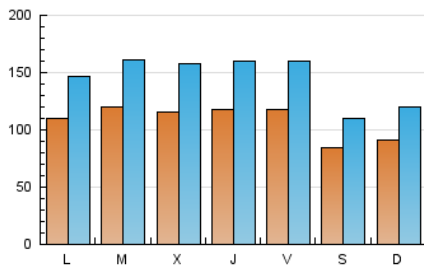

1. Cifras totales y promedios (Nacional)

MES - AÑO	NAVEGADORES UNICOS	VISITAS	PAGINAS
Agosto - 2018	188.898	453.915	875.297
PROMEDIO DIARIO	10.889	14.642	28.235
PROMEDIO LUNES-VIERNES	11.623	15.736	30.801
PROMEDIO SABADO-DOMINGO	8.779	11.497	20.859
PAGINAS / VISITAS	1,93		
DURACION MEDIA VISITAS	0:03:41		
DURACION MEDIA PAGINAS	0:03:58		

2. Secciones (Nacional)

	PAGINAS	%
HOME	84.597	9.66 %
RESTO	790.700	90.34 %

3. Por día del mes (Nacional)

Día	N. únicos	Visitas	Páginas	Día	N. únicos	Visitas	Páginas	Día	N. únicos	Visitas	Páginas
1	12.741	17.300	33.835	11	7.709	9.375	16.556	21	12.662	18.367	36.939
2	11.933	16.284	31.670	12	7.704	9.945	18.541	22	12.411	17.333	34.481
3	10.761	13.459	24.956	13	10.460	13.504	26.375	23	11.407	16.655	32.041
4	8.422	10.501	18.062	14	11.666	15.627	29.622	24	10.554	14.081	27.064
5	9.007	11.340	20.899	15	11.089	14.712	26.811	25	9.855	14.208	25.683
6	12.360	15.779	29.745	16	11.407	14.994	30.312	26	10.167	14.965	28.073
7	12.190	15.011	27.543	17	12.494	18.107	33.992	27	10.963	14.852	29.996
8	10.887	13.815	26.915	18	7.996	9.976	18.405	28	11.499	15.429	30.674
9	12.222	15.855	31.894	19	9.375	11.667	20.649	29	10.740	15.619	32.547
10	11.932	14.990	29.277	20	10.078	14.496	30.864	30	11.740	16.209	33.155
								31	13.129	19.460	37.721

4. Gráficas (Nacional)

4.1 Por día de la semana (promedio)

N. únicos / Visitas (x 100)

Páginas (x 100)

4.2 Por franja horaria (promedio)

Visitas (x 1000)

Páginas (x 1000)

4.3 Por meses