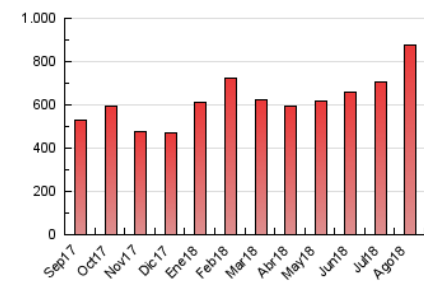

2. Secciones (Nacional)

	PAGINAS	%
HOME	84.597	9.66 %
RESTO	790.700	90.34 %

3. Por día del mes (Nacional)

Día	N. únicos	Visitas	Páginas	Día	N. únicos	Visitas	Páginas	Día	N. únicos	Visitas	Páginas
1	12.741	17.300	33.835	11	7.709	9.375	16.556	21	12.662	18.367	36.939
2	11.933	16.284	31.670	12	7.704	9.945	18.541	22	12.411	17.333	34.481
3	10.761	13.459	24.956	13	10.460	13.504	26.375	23	11.407	16.655	32.041
4	8.422	10.501	18.062	14	11.666	15.627	29.622	24	10.554	14.081	27.064
5	9.007	11.340	20.899	15	11.089	14.712	26.811	25	9.855	14.208	25.683
6	12.360	15.779	29.745	16	11.407	14.994	30.312	26	10.167	14.965	28.073
7	12.190	15.011	27.543	17	12.494	18.107	33.992	27	10.963	14.852	29.996
8	10.887	13.815	26.915	18	7.996	9.976	18.405	28	11.499	15.429	30.674
9	12.222	15.855	31.894	19	9.375	11.667	20.649	29	10.740	15.619	32.547
10	11.932	14.990	29.277	20	10.078	14.496	30.864	30	11.740	16.209	33.155
								31	13.129	19.460	37.721

4. Gráficas (Nacional)

4.1 Por día de la semana (promedio)

N. únicos / Visitas (x 100)

Páginas (x 100)

4.2 Por franja horaria (promedio)

Visitas (x 1000)

Páginas (x 1000)

4.3 Por meses

N. únicos / Visitas (x 1000)

Páginas (x 1000)

5. Observaciones

Este Medio Electrónico de Comunicación ha sido medido por la herramienta Google Analytics de Google

6. Definiciones básicas (Para más información ver Normas Técnicas para el Control de los Medios Electrónicos de Comunicación)

Visita:

Una secuencia ininterrumpida de páginas servidas a un usuario válido. Si dicho usuario no realiza peticiones de páginas en un periodo de tiempo (30 min) la siguiente petición constituirá el inicio de una nueva visita.