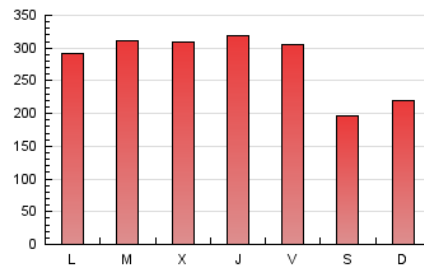

1. Cifras totales y promedios (Nacional)

MES - AÑO	NAVEGADORES UNICOS	VISITAS	PAGINAS
Agosto - 2018	188.898	453.915	875.297
PROMEDIO DIARIO	10.889	14.642	28.235
PROMEDIO LUNES-VIERNES	11.623	15.736	30.801
PROMEDIO SABADO-DOMINGO	8.779	11.497	20.859
PAGINAS / VISITAS	1,93		
DURACION MEDIA VISITAS	0:03:41		
DURACION MEDIA PAGINAS	0:03:58		

2. Secciones (Nacional)

	PAGINAS	%
HOME	84.597	9.66 %
RESTO	790.700	90.34 %

3. Por día del mes (Nacional)

Día	N. únicos	Visitas	Páginas	Día	N. únicos	Visitas	Páginas	Día	N. únicos	Visitas	Páginas
1	12.741	17.300	33.835	11	7.709	9.375	16.556	21	12.662	18.367	36.939
2	11.933	16.284	31.670	12	7.704	9.945	18.541	22	12.411	17.333	34.481
3	10.761	13.459	24.956	13	10.460	13.504	26.375	23	11.407	16.655	32.041
4	8.422	10.501	18.062	14	11.666	15.627	29.622	24	10.554	14.081	27.064
5	9.007	11.340	20.899	15	11.089	14.712	26.811	25	9.855	14.208	25.683
6	12.360	15.779	29.745	16	11.407	14.994	30.312	26	10.167	14.965	28.073
7	12.190	15.011	27.543	17	12.494	18.107	33.992	27	10.963	14.852	29.996
8	10.887	13.815	26.915	18	7.996	9.976	18.405	28	11.499	15.429	30.674
9	12.222	15.855	31.894	19	9.375	11.667	20.649	29	10.740	15.619	32.547
10	11.932	14.990	29.277	20	10.078	14.496	30.864	30	11.740	16.209	33.155
								31	13.129	19.460	37.721

4. Gráficas (Nacional)

4.1 Por día de la semana (promedio)

N. únicos / Visitas (x 100)

Páginas (x 100)

4.2 Por franja horaria (promedio)

Visitas (x 1000)

Páginas (x 1000)

4.3 Por meses