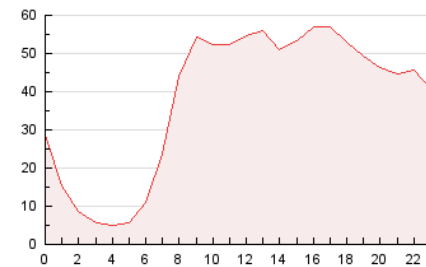

2. Secciones (Nacional e Internacional)

	PAGINAS	%
HOME	88.160	9.63 %
RESTO	827.178	90.37 %

3. Por día del mes (Nacional e Internacional)

Día	N. únicos	Visitas	Páginas	Día	N. únicos	Visitas	Páginas	Día	N. únicos	Visitas	Páginas
1	13.521	18.176	35.269	11	8.156	9.887	17.289	21	13.351	19.200	38.476
2	12.787	17.304	33.267	12	8.087	10.420	19.390	22	13.117	18.195	36.102
3	11.478	14.307	26.357	13	11.040	14.129	27.476	23	12.160	17.492	33.627
4	8.917	11.090	19.094	14	12.338	16.430	31.177	24	11.197	14.840	28.472
5	9.494	11.874	21.732	15	11.612	15.350	27.887	25	10.341	14.851	26.877
6	13.081	16.465	30.882	16	12.009	15.720	31.656	26	10.644	15.547	29.218
7	12.817	15.732	28.900	17	13.129	18.864	35.400	27	11.614	15.566	31.406
8	11.439	14.484	28.044	18	8.425	10.504	19.307	28	12.189	16.127	31.944
9	12.857	16.635	33.345	19	9.850	12.190	21.504	29	11.343	16.350	34.035
10	12.649	15.762	30.700	20	10.671	15.181	32.338	30	12.396	16.972	34.897
								31	13.844	20.256	39.270

4. Gráficas (Nacional e Internacional)

4.1 Por día de la semana (promedio)

N. únicos / Visitas (x 100)

Páginas (x 100)

4.2 Por franja horaria (promedio)

Visitas (x 1000)

Páginas (x 1000)

4.3 Por meses