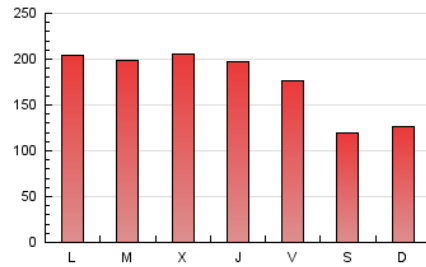

1. Cifras totales y promedios (Nacional)

MES - AÑO	NAVEGADORES UNICOS	VISITAS	PAGINAS
Julio - 2017	135.585	273.589	535.769
PROMEDIO DIARIO	7.145	8.825	17.283
PROMEDIO LUNES-VIERNES	7.968	9.868	19.672
PROMEDIO SABADO-DOMINGO	5.416	6.635	12.266
PAGINAS / VISITAS	1,96		
DURACION MEDIA VISITAS	0:04:45		
DURACION MEDIA PAGINAS	0:04:57		

2. Secciones (Nacional)

	PAGINAS	%
HOME	61.892	11.55 %
RESTO	473.877	88.45 %

3. Por día del mes (Nacional)

Día	N. únicos	Visitas	Páginas	Día	N. únicos	Visitas	Páginas	Día	N. únicos	Visitas	Páginas
1	4.777	5.713	11.228	11	7.250	9.220	18.373	21	6.796	8.253	16.020
2	5.325	6.443	12.520	12	8.106	10.178	20.190	22	5.307	6.399	11.284
3	7.716	9.473	21.681	13	7.736	9.949	20.243	23	6.407	7.975	15.305
4	6.773	8.637	17.963	14	7.166	8.871	17.190	24	8.238	10.162	21.196
5	8.869	11.162	20.754	15	5.512	6.765	12.288	25	9.069	11.152	22.160
6	9.123	11.565	21.083	16	6.227	7.604	13.762	26	7.596	9.358	20.026
7	7.769	9.727	18.351	17	8.275	10.166	21.192	27	7.743	9.550	20.024
8	5.958	7.463	13.096	18	9.897	11.658	21.094	28	7.920	9.768	18.924
9	4.857	5.980	11.479	19	10.123	11.951	21.261	29	5.388	6.560	11.820
10	6.766	8.690	19.513	20	7.101	8.829	17.627	30	4.406	5.450	9.875
								31	7.293	8.918	18.247

4. Gráficas (Nacional)

4.1 Por día de la semana (promedio)

N. únicos / Visitas (x 100)

Páginas (x 100)

4.2 Por franja horaria (promedio)

Visitas (x 1000)

Páginas (x 1000)

4.3 Por meses