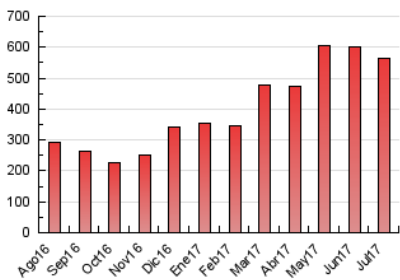

Páginas (x 1000)