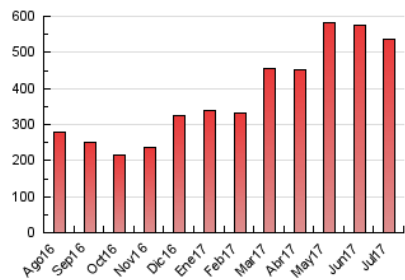

Páginas (x 1000)