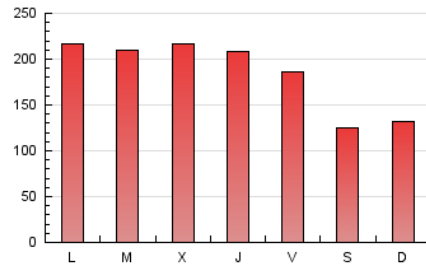

1. Cifras totales y promedios (Nacional e Internacional)

MES - AÑO	NAVEGADORES UNICOS	VISITAS	PAGINAS
Julio - 2017	146.897	289.078	565.432
PROMEDIO DIARIO	7.590	9.325	18.240
PROMEDIO LUNES-VIERNES	8.483	10.447	20.799
PROMEDIO SABADO-DOMINGO	5.713	6.969	12.866
PAGINAS / VISITAS	1,96		
DURACION MEDIA VISITAS	0:04:43		
DURACION MEDIA PAGINAS	0:04:56		

2. Secciones (Nacional e Internacional)

	PAGINAS	%
HOME	64.929	11.48 %
RESTO	500.503	88.52 %

3. Por día del mes (Nacional e Internacional)

Día	N. únicos	Visitas	Páginas	Día	N. únicos	Visitas	Páginas	Día	N. únicos	Visitas	Páginas
1	4.993	5.966	11.698	11	7.690	9.741	19.327	21	7.212	8.734	16.963
2	5.558	6.724	13.064	12	8.597	10.731	21.291	22	5.588	6.707	11.987
3	8.094	9.918	23.166	13	8.231	10.513	21.257	23	6.891	8.507	16.127
4	7.206	9.128	19.136	14	7.612	9.366	18.129	24	9.041	11.054	22.934
5	9.310	11.690	21.700	15	5.869	7.163	12.892	25	9.590	11.722	23.218
6	9.574	12.075	22.068	16	6.532	7.946	14.285	26	8.055	9.875	21.005
7	8.231	10.257	19.425	17	8.856	10.823	22.340	27	8.279	10.136	21.031
8	6.255	7.785	13.751	18	10.525	12.339	22.363	28	8.418	10.320	20.007
9	5.098	6.245	12.052	19	10.736	12.616	22.493	29	5.691	6.905	12.468
10	7.377	9.381	20.797	20	7.628	9.408	18.723	30	4.658	5.741	10.331
								31	7.890	9.562	19.404

4. Gráficas (Nacional e Internacional)

4.1 Por día de la semana (promedio)

N. únicos / Visitas (x 100)

Páginas (x 100)

4.2 Por franja horaria (promedio)

Visitas (x 1000)

Páginas (x 1000)

4.3 Por meses