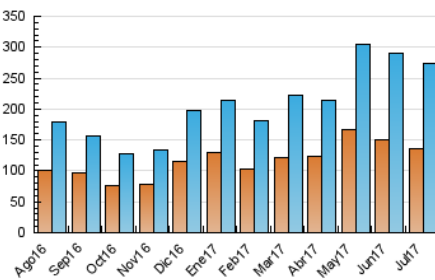

4.3 Por meses

N. únicos / Visitas (x 1000)