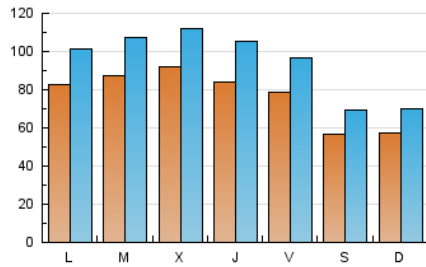

1. Cifras totales y promedios (Nacional e Internacional)

MES - AÑO	NAVEGADORES UNICOS	VISITAS	PAGINAS
Julio - 2017	146.897	289.078	565.432
PROMEDIO DIARIO	7.590	9.325	18.240
PROMEDIO LUNES-VIERNES	8.483	10.447	20.799
PROMEDIO SABADO-DOMINGO	5.713	6.969	12.866
PAGINAS / VISITAS	1,96		
DURACION MEDIA VISITAS	0:04:43		
DURACION MEDIA PAGINAS	0:04:56		

2. Secciones (Nacional e Internacional)

	PAGINAS	%
HOME	64.929	11.48 %
RESTO	500.503	88.52 %

3. Por día del mes (Nacional e Internacional)

Día	N. únicos	Visitas	Páginas	Día	N. únicos	Visitas	Páginas	Día	N. únicos	Visitas	Páginas
1	4.993	5.966	11.698	11	7.690	9.741	19.327	21	7.212	8.734	16.963
2	5.558	6.724	13.064	12	8.597	10.731	21.291	22	5.588	6.707	11.987
3	8.094	9.918	23.166	13	8.231	10.513	21.257	23	6.891	8.507	16.127
4	7.206	9.128	19.136	14	7.612	9.366	18.129	24	9.041	11.054	22.934
5	9.310	11.690	21.700	15	5.869	7.163	12.892	25	9.590	11.722	23.218
6	9.574	12.075	22.068	16	6.532	7.946	14.285	26	8.055	9.875	21.005
7	8.231	10.257	19.425	17	8.856	10.823	22.340	27	8.279	10.136	21.031
8	6.255	7.785	13.751	18	10.525	12.339	22.363	28	8.418	10.320	20.007
9	5.098	6.245	12.052	19	10.736	12.616	22.493	29	5.691	6.905	12.468
10	7.377	9.381	20.797	20	7.628	9.408	18.723	30	4.658	5.741	10.331
								31	7.890	9.562	19.404

4. Gráficas (Nacional e Internacional)

4.1 Por día de la semana (promedio)

N. únicos / Visitas (x 100)

Páginas (x 100)

4.2 Por franja horaria (promedio)

Visitas (x 1000)

Páginas (x 1000)

4.3 Por meses