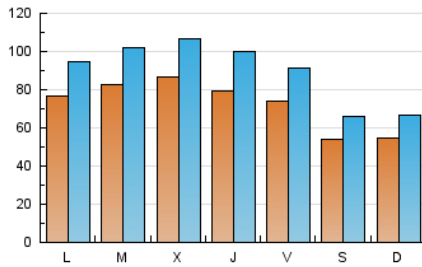

1. Cifras totales y promedios (Nacional)

MES - AÑO	NAVEGADORES UNICOS	VISITAS	PAGINAS
Julio - 2017	135.585	273.589	535.769
PROMEDIO DIARIO	7.145	8.825	17.283
PROMEDIO LUNES-VIERNES	7.968	9.868	19.672
PROMEDIO SABADO-DOMINGO	5.416	6.635	12.266
PAGINAS / VISITAS	1,96		
DURACION MEDIA VISITAS	0:04:45		
DURACION MEDIA PAGINAS	0:04:57		

2. Secciones (Nacional)

	PAGINAS	%
HOME	61.892	11.55 %
RESTO	473.877	88.45 %

3. Por día del mes (Nacional)

Día	N. únicos	Visitas	Páginas	Día	N. únicos	Visitas	Páginas	Día	N. únicos	Visitas	Páginas
1	4.777	5.713	11.228	11	7.250	9.220	18.373	21	6.796	8.253	16.020
2	5.325	6.443	12.520	12	8.106	10.178	20.190	22	5.307	6.399	11.284
3	7.716	9.473	21.681	13	7.736	9.949	20.243	23	6.407	7.975	15.305
4	6.773	8.637	17.963	14	7.166	8.871	17.190	24	8.238	10.162	21.196
5	8.869	11.162	20.754	15	5.512	6.765	12.288	25	9.069	11.152	22.160
6	9.123	11.565	21.083	16	6.227	7.604	13.762	26	7.596	9.358	20.026
7	7.769	9.727	18.351	17	8.275	10.166	21.192	27	7.743	9.550	20.024
8	5.958	7.463	13.096	18	9.897	11.658	21.094	28	7.920	9.768	18.924
9	4.857	5.980	11.479	19	10.123	11.951	21.261	29	5.388	6.560	11.820
10	6.766	8.690	19.513	20	7.101	8.829	17.627	30	4.406	5.450	9.875
								31	7.293	8.918	18.247

4. Gráficas (Nacional)

4.1 Por día de la semana (promedio)

N. únicos / Visitas (x 100)

Páginas (x 100)

4.2 Por franja horaria (promedio)

Visitas (x 1000)

Páginas (x 1000)

4.3 Por meses