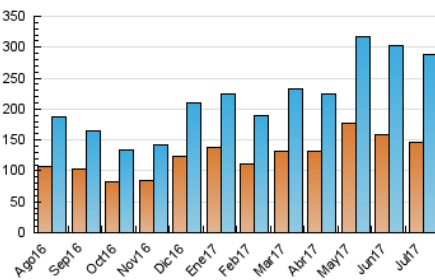

4.3 Por meses

N. únicos / Visitas (x 1000)