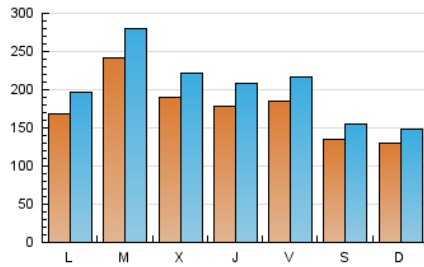

1. Cifras totales y promedios (Nacional)

MES - AÑO	NAVEGADORES UNICOS	VISITAS	PAGINAS
Junio - 2026	321.488	617.314	898.718
PROMEDIO DIARIO	17.782	20.605	29.991
PROMEDIO LUNES-VIERNES	19.414	22.587	33.188
PROMEDIO SABADO-DOMINGO	13.292	15.155	21.199
PAGINAS / VISITAS	1,46		
DURACION MEDIA VISITAS	0:01:49		
TIEMPO INTERACCIÓN MEDIO	0:01:15		

2. Secciones (Nacional)

	PAGINAS	%
HOME	153.387	17.05 %
RESTO	746.334	82.95 %

3. Por día del mes (Nacional)

Día	N. únicos	Visitas	Páginas	Día	N. únicos	Visitas	Páginas	Día	N. únicos	Visitas	Páginas
1	21.785	25.109	36.963	11	14.937	17.662	26.736	21	10.631	12.420	18.208
2	31.238	35.599	50.330	12	16.579	19.599	29.229	22	13.614	16.025	24.849
3	27.117	30.996	43.797	13	15.108	17.213	23.566	23	21.276	24.962	36.191
4	23.058	26.691	39.054	14	16.751	18.808	25.107	24	14.724	17.608	25.744
5	23.924	27.608	38.467	15	15.583	18.224	27.991	25	11.458	13.809	22.138
6	14.937	16.684	22.580	16	22.819	26.113	37.150	26	14.288	16.911	25.188
7	10.018	11.454	17.018	17	18.929	21.977	32.642	27	11.868	13.690	18.783
8	14.632	17.024	26.267	18	21.758	25.255	36.816	28	14.755	16.665	22.259
9	18.480	21.192	30.398	19	19.410	22.594	34.471	29	18.828	21.930	33.028
10	15.283	17.830	26.788	20	12.271	14.306	22.071	30	27.398	32.186	45.892

4. Gráficas (Nacional)

4.1 Por día de la semana (promedio)

N. únicos / Visitas (x 100)

Páginas (x 100)

4.2 Por franja horaria (promedio)

Visitas_ (x 1000)

Páginas (x 1000)

4.3 Por meses