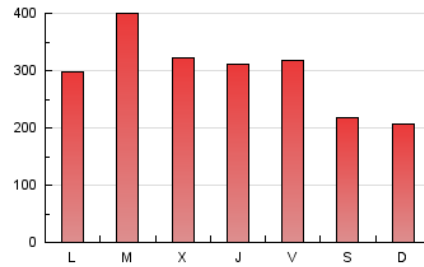

1. Cifras totales y promedios (Nacional)

MES - AÑO	NAVEGADORES UNICOS	VISITAS	PAGINAS
Junio - 2026	321.488	617.314	898.718
PROMEDIO DIARIO	17.782	20.605	29.991
PROMEDIO LUNES-VIERNES	19.414	22.587	33.188
PROMEDIO SABADO-DOMINGO	13.292	15.155	21.199
PAGINAS / VISITAS	1,46		
DURACION MEDIA VISITAS	0:01:49		
TIEMPO INTERACCIÓN MEDIO	0:01:15		

2. Secciones (Nacional)

	PAGINAS	%
HOME	153.387	17.05 %
RESTO	746.334	82.95 %

3. Por día del mes (Nacional)

Día	N. únicos	Visitas	Páginas	Día	N. únicos	Visitas	Páginas	Día	N. únicos	Visitas	Páginas
1	21.785	25.109	36.963	11	14.937	17.662	26.736	21	10.631	12.420	18.208
2	31.238	35.599	50.330	12	16.579	19.599	29.229	22	13.614	16.025	24.849
3	27.117	30.996	43.797	13	15.108	17.213	23.566	23	21.276	24.962	36.191
4	23.058	26.691	39.054	14	16.751	18.808	25.107	24	14.724	17.608	25.744
5	23.924	27.608	38.467	15	15.583	18.224	27.991	25	11.458	13.809	22.138
6	14.937	16.684	22.580	16	22.819	26.113	37.150	26	14.288	16.911	25.188
7	10.018	11.454	17.018	17	18.929	21.977	32.642	27	11.868	13.690	18.783
8	14.632	17.024	26.267	18	21.758	25.255	36.816	28	14.755	16.665	22.259
9	18.480	21.192	30.398	19	19.410	22.594	34.471	29	18.828	21.930	33.028
10	15.283	17.830	26.788	20	12.271	14.306	22.071	30	27.398	32.186	45.892

4. Gráficas (Nacional)

4.1 Por día de la semana (promedio)

N. únicos / Visitas (x 100)

Páginas (x 100)

4.2 Por franja horaria (promedio)

Visitas_ (x 1000)

Páginas (x 1000)

4.3 Por meses