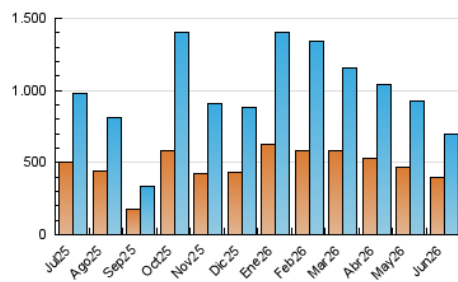

4.3 Por meses

N. únicos / Visitas (x 1000)