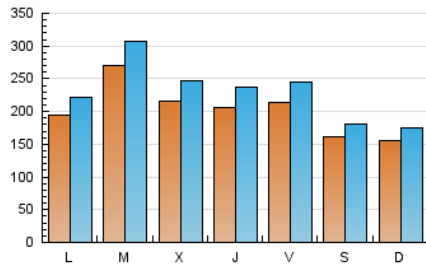

1. Cifras totales y promedios (Nacional e Internacional)

MES - AÑO	NAVEGADORES UNICOS	VISITAS	PAGINAS
Junio - 2026	398.877	698.285	983.882
PROMEDIO DIARIO	20.435	23.295	32.898
PROMEDIO LUNES-VIERNES	22.100	25.313	36.150
PROMEDIO SABADO-DOMINGO	15.855	17.746	23.955
PAGINAS / VISITAS	1,41		
DURACION MEDIA VISITAS	0:01:40		
TIEMPO INTERACCIÓN MEDIO	0:01:11		

2. Secciones (Nacional e Internacional)

	PAGINAS	%
HOME	157.883	16.00 %
RESTO	829.057	84.00 %

3. Por día del mes (Nacional e Internacional)

Día	N. únicos	Visitas	Páginas	Día	N. únicos	Visitas	Páginas	Día	N. únicos	Visitas	Páginas
1	23.121	26.482	38.551	11	15.881	18.645	27.903	21	15.145	16.964	23.017
2	32.403	36.791	51.789	12	17.455	20.520	30.393	22	18.692	21.133	30.168
3	28.133	32.052	45.129	13	15.848	17.981	24.489	23	27.103	30.818	42.278
4	24.189	27.876	40.507	14	17.300	19.389	25.852	24	20.689	23.600	31.938
5	24.937	28.656	39.763	15	16.442	19.127	29.115	25	17.663	20.060	28.563
6	15.486	17.257	23.339	16	25.254	28.583	39.832	26	20.435	23.103	31.560
7	10.560	12.022	17.687	17	21.372	24.470	35.396	27	17.229	19.075	24.300
8	15.583	18.019	27.499	18	24.868	28.394	40.176	28	19.349	21.293	27.053
9	19.374	22.114	31.514	19	22.677	25.901	38.069	29	22.935	26.103	37.504
10	16.235	18.827	28.043	20	15.921	17.986	25.906	30	30.764	35.603	49.607

4. Gráficas (Nacional e Internacional)

4.1 Por día de la semana (promedio)

N. únicos / Visitas (x 100)

Páginas (x 100)

4.2 Por franja horaria (promedio)

Visitas_ (x 1000)

Páginas (x 1000)

4.3 Por meses