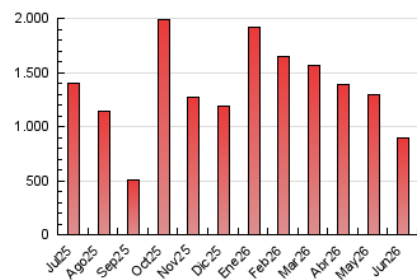

1. Cifras totales y promedios (Nacional)

MES - AÑO	NAVEGADORES UNICOS	VISITAS	PAGINAS
Junio - 2026	321.488	617.314	898.718
PROMEDIO DIARIO	17.782	20.605	29.991
PROMEDIO LUNES-VIERNES	19.414	22.587	33.188
PROMEDIO SABADO-DOMINGO	13.292	15.155	21.199
PAGINAS / VISITAS	1,46		
DURACION MEDIA VISITAS	0:01:49		
TIEMPO INTERACCIÓN MEDIO	0:01:15		

2. Secciones (Nacional)

	PAGINAS	%
HOME	153.387	17.05 %
RESTO	746.334	82.95 %

3. Por día del mes (Nacional)

Día	N. únicos	Visitas	Páginas	Día	N. únicos	Visitas	Páginas	Día	N. únicos	Visitas	Páginas
1	21.785	25.109	36.963	11	14.937	17.662	26.736	21	10.631	12.420	18.208
2	31.238	35.599	50.330	12	16.579	19.599	29.229	22	13.614	16.025	24.849
3	27.117	30.996	43.797	13	15.108	17.213	23.566	23	21.276	24.962	36.191
4	23.058	26.691	39.054	14	16.751	18.808	25.107	24	14.724	17.608	25.744
5	23.924	27.608	38.467	15	15.583	18.224	27.991	25	11.458	13.809	22.138
6	14.937	16.684	22.580	16	22.819	26.113	37.150	26	14.288	16.911	25.188
7	10.018	11.454	17.018	17	18.929	21.977	32.642	27	11.868	13.690	18.783
8	14.632	17.024	26.267	18	21.758	25.255	36.816	28	14.755	16.665	22.259
9	18.480	21.192	30.398	19	19.410	22.594	34.471	29	18.828	21.930	33.028
10	15.283	17.830	26.788	20	12.271	14.306	22.071	30	27.398	32.186	45.892

4. Gráficas (Nacional)

4.1 Por día de la semana (promedio)

N. únicos / Visitas (x 100)

Páginas (x 100)

4.2 Por franja horaria (promedio)

Visitas_ (x 1000)

Páginas (x 1000)

4.3 Por meses

N. únicos / Visitas (x 1000)

Páginas (x 1000)

5. Observaciones

Este Medio Electrónico de Comunicación ha sido medido por la herramienta Google Analytics de Google (GA4).

6. Definiciones básicas (Para más información ver Normas Técnicas para el Control de los Medios Electrónicos de Comunicación)