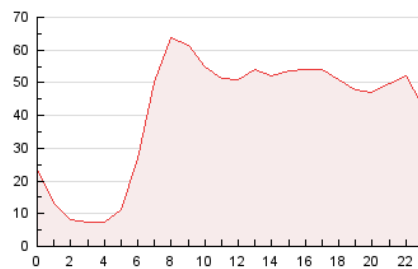

2. Secciones (Nacional e Internacional)

	PAGINAS	%
HOME	157.883	16.00 %
RESTO	829.057	84.00 %

3. Por día del mes (Nacional e Internacional)

Día	N. únicos	Visitas	Páginas	Día	N. únicos	Visitas	Páginas	Día	N. únicos	Visitas	Páginas
1	23.121	26.482	38.551	11	15.881	18.645	27.903	21	15.145	16.964	23.017
2	32.403	36.791	51.789	12	17.455	20.520	30.393	22	18.692	21.133	30.168
3	28.133	32.052	45.129	13	15.848	17.981	24.489	23	27.103	30.818	42.278
4	24.189	27.876	40.507	14	17.300	19.389	25.852	24	20.689	23.600	31.938
5	24.937	28.656	39.763	15	16.442	19.127	29.115	25	17.663	20.060	28.563
6	15.486	17.257	23.339	16	25.254	28.583	39.832	26	20.435	23.103	31.560
7	10.560	12.022	17.687	17	21.372	24.470	35.396	27	17.229	19.075	24.300
8	15.583	18.019	27.499	18	24.868	28.394	40.176	28	19.349	21.293	27.053
9	19.374	22.114	31.514	19	22.677	25.901	38.069	29	22.935	26.103	37.504
10	16.235	18.827	28.043	20	15.921	17.986	25.906	30	30.764	35.603	49.607

4. Gráficas (Nacional e Internacional)

4.1 Por día de la semana (promedio)

N. únicos / Visitas (x 100)

Páginas (x 100)

4.2 Por franja horaria (promedio)

Visitas_ (x 1000)

Páginas (x 1000)

4.3 Por meses