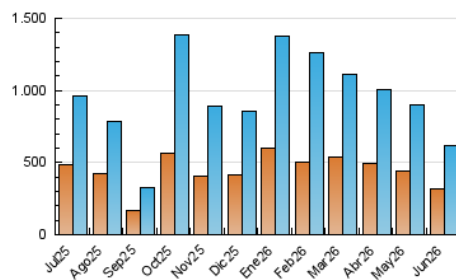

1. Cifras totales y promedios (Nacional)

MES - AÑO	NAVEGADORES UNICOS	VISITAS	PAGINAS
Junio - 2026	321.488	617.314	898.718
PROMEDIO DIARIO	17.782	20.605	29.991
PROMEDIO LUNES-VIERNES	19.414	22.587	33.188
PROMEDIO SABADO-DOMINGO	13.292	15.155	21.199
PAGINAS / VISITAS	1,46		
DURACION MEDIA VISITAS	0:01:49		
TIEMPO INTERACCIÓN MEDIO	0:01:15		

2. Secciones (Nacional)

	PAGINAS	%
HOME	153.387	17.05 %
RESTO	746.334	82.95 %

3. Por día del mes (Nacional)

Día	N. únicos	Visitas	Páginas	Día	N. únicos	Visitas	Páginas	Día	N. únicos	Visitas	Páginas
1	21.785	25.109	36.963	11	14.937	17.662	26.736	21	10.631	12.420	18.208
2	31.238	35.599	50.330	12	16.579	19.599	29.229	22	13.614	16.025	24.849
3	27.117	30.996	43.797	13	15.108	17.213	23.566	23	21.276	24.962	36.191
4	23.058	26.691	39.054	14	16.751	18.808	25.107	24	14.724	17.608	25.744
5	23.924	27.608	38.467	15	15.583	18.224	27.991	25	11.458	13.809	22.138
6	14.937	16.684	22.580	16	22.819	26.113	37.150	26	14.288	16.911	25.188
7	10.018	11.454	17.018	17	18.929	21.977	32.642	27	11.868	13.690	18.783
8	14.632	17.024	26.267	18	21.758	25.255	36.816	28	14.755	16.665	22.259
9	18.480	21.192	30.398	19	19.410	22.594	34.471	29	18.828	21.930	33.028
10	15.283	17.830	26.788	20	12.271	14.306	22.071	30	27.398	32.186	45.892

4. Gráficas (Nacional)

4.1 Por día de la semana (promedio)

N. únicos / Visitas (x 100)

Páginas (x 100)

4.2 Por franja horaria (promedio)

Visitas_ (x 1000)

Páginas (x 1000)

4.3 Por meses

N. únicos / Visitas (x 1000)

Páginas (x 1000)

5. Observaciones

Este Medio Electrónico de Comunicación ha sido medido por la herramienta Google Analytics de Google (GA4).

6. Definiciones básicas (Para más información ver Normas Técnicas para el Control de los Medios Electrónicos de Comunicación)