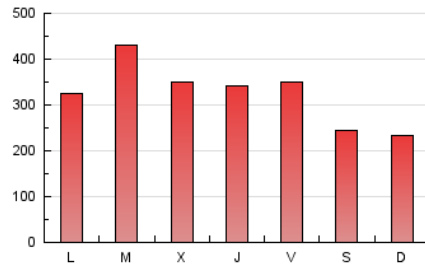

1. Cifras totales y promedios (Nacional e Internacional)

MES - AÑO	NAVEGADORES UNICOS	VISITAS	PAGINAS
Junio - 2026	398.877	698.285	983.882
PROMEDIO DIARIO	20.435	23.295	32.898
PROMEDIO LUNES-VIERNES	22.100	25.313	36.150
PROMEDIO SABADO-DOMINGO	15.855	17.746	23.955
PAGINAS / VISITAS	1,41		
DURACION MEDIA VISITAS	0:01:40		
TIEMPO INTERACCIÓN MEDIO	0:01:11		

2. Secciones (Nacional e Internacional)

	PAGINAS	%
HOME	157.883	16.00 %
RESTO	829.057	84.00 %

3. Por día del mes (Nacional e Internacional)

Día	N. únicos	Visitas	Páginas	Día	N. únicos	Visitas	Páginas	Día	N. únicos	Visitas	Páginas
1	23.121	26.482	38.551	11	15.881	18.645	27.903	21	15.145	16.964	23.017
2	32.403	36.791	51.789	12	17.455	20.520	30.393	22	18.692	21.133	30.168
3	28.133	32.052	45.129	13	15.848	17.981	24.489	23	27.103	30.818	42.278
4	24.189	27.876	40.507	14	17.300	19.389	25.852	24	20.689	23.600	31.938
5	24.937	28.656	39.763	15	16.442	19.127	29.115	25	17.663	20.060	28.563
6	15.486	17.257	23.339	16	25.254	28.583	39.832	26	20.435	23.103	31.560
7	10.560	12.022	17.687	17	21.372	24.470	35.396	27	17.229	19.075	24.300
8	15.583	18.019	27.499	18	24.868	28.394	40.176	28	19.349	21.293	27.053
9	19.374	22.114	31.514	19	22.677	25.901	38.069	29	22.935	26.103	37.504
10	16.235	18.827	28.043	20	15.921	17.986	25.906	30	30.764	35.603	49.607

4. Gráficas (Nacional e Internacional)

4.1 Por día de la semana (promedio)

N. únicos / Visitas (x 100)

Páginas (x 100)

4.2 Por franja horaria (promedio)

Visitas_ (x 1000)

Páginas (x 1000)

4.3 Por meses