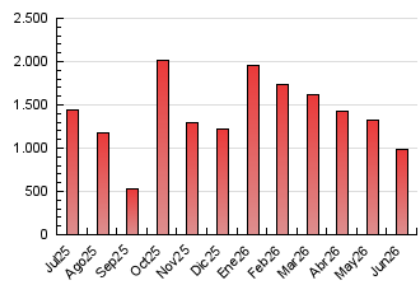

Páginas (x 1000)