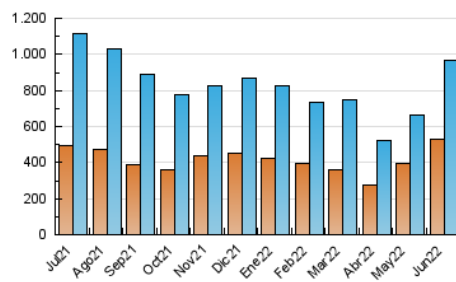

4.3 Por meses

N. únicos / Visitas (x 1000)