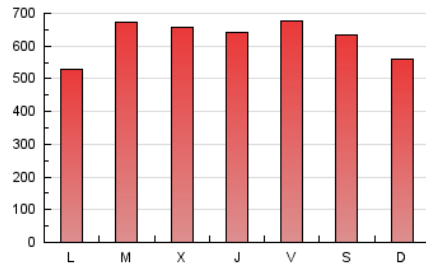

1. Cifras totales y promedios (Nacional e Internacional)

MES - AÑO	NAVEGADORES UNICOS	VISITAS	PAGINAS
Junio - 2022	561.158	1.012.667	1.878.836
PROMEDIO DIARIO	29.863	33.756	62.628
PROMEDIO LUNES-VIERNES	29.255	33.201	63.671
PROMEDIO SABADO-DOMINGO	31.534	35.282	59.760
PAGINAS / VISITAS	1,86		
DURACION MEDIA VISITAS	0:02:40		
DURACION MEDIA PAGINAS	0:03:07		

2. Secciones (Nacional e Internacional)

	PAGINAS	%
HOME	128.481	6.84 %
RESTO	1.750.355	93.16 %

3. Por día del mes (Nacional e Internacional)

Día	N. únicos	Visitas	Páginas	Día	N. únicos	Visitas	Páginas	Día	N. únicos	Visitas	Páginas
1	25.785	29.553	62.417	11	40.655	46.160	82.583	21	21.777	24.909	52.556
2	29.548	33.300	66.956	12	35.446	39.775	67.092	22	22.663	25.709	51.716
3	28.484	32.426	63.536	13	29.854	33.527	65.659	23	21.017	24.209	48.139
4	23.979	26.259	45.927	14	25.216	28.905	55.844	24	19.582	21.959	39.149
5	15.034	16.992	32.754	15	41.263	46.011	80.542	25	43.428	49.017	77.505
6	12.427	14.415	29.077	16	51.999	59.106	102.193	26	53.051	58.713	93.363
7	48.336	53.186	95.555	17	39.292	44.324	76.915	27	35.943	40.742	76.230
8	35.049	39.558	73.284	18	25.632	28.415	47.833	28	29.050	32.325	65.015
9	16.618	19.163	42.127	19	15.049	16.922	31.019	29	26.843	30.535	60.939
10	36.398	43.613	91.265	20	16.628	19.153	40.912	30	29.847	33.786	60.734

4. Gráficas (Nacional e Internacional)

4.1 Por día de la semana (promedio)

N. únicos / Visitas (x 100)

Páginas (x 100)

4.2 Por franja horaria (promedio)

Visitas_ (x 1000)

Páginas (x 1000)

4.3 Por meses