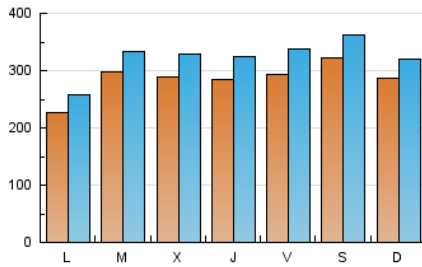

1. Cifras totales y promedios (Nacional)

MES - AÑO	NAVEGADORES UNICOS	VISITAS	PAGINAS
Junio - 2022	529.253	970.060	1.793.427
PROMEDIO DIARIO	28.558	32.335	59.781
PROMEDIO LUNES-VIERNES	27.887	31.713	60.677
PROMEDIO SABADO-DOMINGO	30.405	34.046	57.316
PAGINAS / VISITAS	1,85		
DURACION MEDIA VISITAS	0:02:35		
DURACION MEDIA PAGINAS	0:03:02		

2. Secciones (Nacional)

	PAGINAS	%
HOME	121.732	6.79 %
RESTO	1.671.695	93.21 %

3. Por día del mes (Nacional)

Día	N. únicos	Visitas	Páginas	Día	N. únicos	Visitas	Páginas	Día	N. únicos	Visitas	Páginas
1	24.400	28.095	59.880	11	39.108	44.454	78.690	21	20.430	23.502	49.918
2	28.472	32.018	64.572	12	34.288	38.440	64.486	22	21.324	24.279	48.430
3	27.369	31.175	61.294	13	28.509	32.093	62.721	23	18.937	21.992	43.817
4	22.952	25.230	44.374	14	24.064	27.610	53.229	24	18.341	20.679	35.971
5	14.122	16.056	31.257	15	39.965	44.599	77.560	25	42.212	47.696	74.695
6	11.561	13.461	27.543	16	50.283	57.396	98.622	26	51.756	57.242	90.396
7	46.985	51.789	92.850	17	37.803	42.658	73.732	27	34.590	39.145	72.605
8	33.803	38.120	70.426	18	24.632	27.250	45.629	28	27.536	30.803	61.888
9	15.525	17.994	39.667	19	14.166	16.001	29.004	29	25.477	29.024	57.946
10	34.050	40.924	85.513	20	15.586	18.044	38.647	30	28.499	32.291	58.065

4. Gráficas (Nacional)

4.1 Por día de la semana (promedio)

N. únicos / Visitas (x 100)

Páginas (x 100)

4.2 Por franja horaria (promedio)

Visitas_ (x 1000)

Páginas (x 1000)

4.3 Por meses