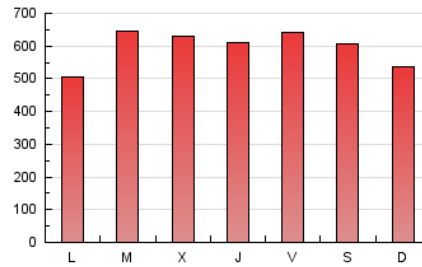

1. Cifras totales y promedios (Nacional)

MES - AÑO	NAVEGADORES UNICOS	VISITAS	PAGINAS
Junio - 2022	529.253	970.060	1.793.427
PROMEDIO DIARIO	28.558	32.335	59.781
PROMEDIO LUNES-VIERNES	27.887	31.713	60.677
PROMEDIO SABADO-DOMINGO	30.405	34.046	57.316
PAGINAS / VISITAS	1,85		
DURACION MEDIA VISITAS	0:02:35		
DURACION MEDIA PAGINAS	0:03:02		

2. Secciones (Nacional)

	PAGINAS	%
HOME	121.732	6.79 %
RESTO	1.671.695	93.21 %

3. Por día del mes (Nacional)

Día	N. únicos	Visitas	Páginas	Día	N. únicos	Visitas	Páginas	Día	N. únicos	Visitas	Páginas
1	24.400	28.095	59.880	11	39.108	44.454	78.690	21	20.430	23.502	49.918
2	28.472	32.018	64.572	12	34.288	38.440	64.486	22	21.324	24.279	48.430
3	27.369	31.175	61.294	13	28.509	32.093	62.721	23	18.937	21.992	43.817
4	22.952	25.230	44.374	14	24.064	27.610	53.229	24	18.341	20.679	35.971
5	14.122	16.056	31.257	15	39.965	44.599	77.560	25	42.212	47.696	74.695
6	11.561	13.461	27.543	16	50.283	57.396	98.622	26	51.756	57.242	90.396
7	46.985	51.789	92.850	17	37.803	42.658	73.732	27	34.590	39.145	72.605
8	33.803	38.120	70.426	18	24.632	27.250	45.629	28	27.536	30.803	61.888
9	15.525	17.994	39.667	19	14.166	16.001	29.004	29	25.477	29.024	57.946
10	34.050	40.924	85.513	20	15.586	18.044	38.647	30	28.499	32.291	58.065

4. Gráficas (Nacional)

4.1 Por día de la semana (promedio)

N. únicos / Visitas (x 100)

Páginas (x 100)

4.2 Por franja horaria (promedio)

Visitas_ (x 1000)

Páginas (x 1000)

4.3 Por meses