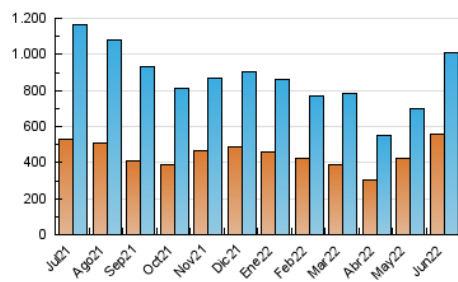

4.3 Por meses

N. únicos / Visitas (x 1000)