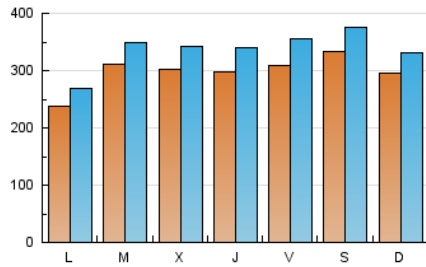

1. Cifras totales y promedios (Nacional e Internacional)

MES - AÑO	NAVEGADORES UNICOS	VISITAS	PAGINAS
Junio - 2022	561.158	1.012.667	1.878.836
PROMEDIO DIARIO	29.863	33.756	62.628
PROMEDIO LUNES-VIERNES	29.255	33.201	63.671
PROMEDIO SABADO-DOMINGO	31.534	35.282	59.760
PAGINAS / VISITAS	1,86		
DURACION MEDIA VISITAS	0:02:40		
DURACION MEDIA PAGINAS	0:03:07		

2. Secciones (Nacional e Internacional)

	PAGINAS	%
HOME	128.481	6.84 %
RESTO	1.750.355	93.16 %

3. Por día del mes (Nacional e Internacional)

Día	N. únicos	Visitas	Páginas	Día	N. únicos	Visitas	Páginas	Día	N. únicos	Visitas	Páginas
1	25.785	29.553	62.417	11	40.655	46.160	82.583	21	21.777	24.909	52.556
2	29.548	33.300	66.956	12	35.446	39.775	67.092	22	22.663	25.709	51.716
3	28.484	32.426	63.536	13	29.854	33.527	65.659	23	21.017	24.209	48.139
4	23.979	26.259	45.927	14	25.216	28.905	55.844	24	19.582	21.959	39.149
5	15.034	16.992	32.754	15	41.263	46.011	80.542	25	43.428	49.017	77.505
6	12.427	14.415	29.077	16	51.999	59.106	102.193	26	53.051	58.713	93.363
7	48.336	53.186	95.555	17	39.292	44.324	76.915	27	35.943	40.742	76.230
8	35.049	39.558	73.284	18	25.632	28.415	47.833	28	29.050	32.325	65.015
9	16.618	19.163	42.127	19	15.049	16.922	31.019	29	26.843	30.535	60.939
10	36.398	43.613	91.265	20	16.628	19.153	40.912	30	29.847	33.786	60.734

4. Gráficas (Nacional e Internacional)

4.1 Por día de la semana (promedio)

N. únicos / Visitas (x 100)

Páginas (x 100)

4.2 Por franja horaria (promedio)

Visitas_ (x 1000)

Páginas (x 1000)

4.3 Por meses