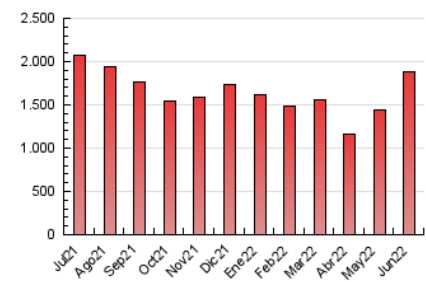

Páginas (x 1000)