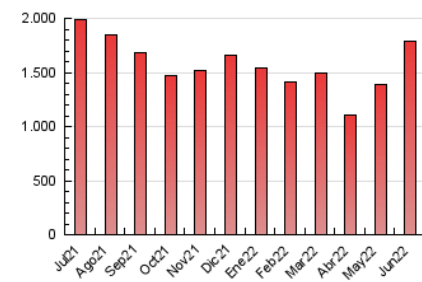

1. Cifras totales y promedios (Nacional)

MES - AÑO	NAVEGADORES UNICOS	VISITAS	PAGINAS
Junio - 2022	529.253	970.060	1.793.427
PROMEDIO DIARIO	28.558	32.335	59.781
PROMEDIO LUNES-VIERNES	27.887	31.713	60.677
PROMEDIO SABADO-DOMINGO	30.405	34.046	57.316
PAGINAS / VISITAS	1,85		
DURACION MEDIA VISITAS	0:02:35		
DURACION MEDIA PAGINAS	0:03:02		

2. Secciones (Nacional)

	PAGINAS	%
HOME	121.732	6.79 %
RESTO	1.671.695	93.21 %

3. Por día del mes (Nacional)

Día	N. únicos	Visitas	Páginas	Día	N. únicos	Visitas	Páginas	Día	N. únicos	Visitas	Páginas
1	24.400	28.095	59.880	11	39.108	44.454	78.690	21	20.430	23.502	49.918
2	28.472	32.018	64.572	12	34.288	38.440	64.486	22	21.324	24.279	48.430
3	27.369	31.175	61.294	13	28.509	32.093	62.721	23	18.937	21.992	43.817
4	22.952	25.230	44.374	14	24.064	27.610	53.229	24	18.341	20.679	35.971
5	14.122	16.056	31.257	15	39.965	44.599	77.560	25	42.212	47.696	74.695
6	11.561	13.461	27.543	16	50.283	57.396	98.622	26	51.756	57.242	90.396
7	46.985	51.789	92.850	17	37.803	42.658	73.732	27	34.590	39.145	72.605
8	33.803	38.120	70.426	18	24.632	27.250	45.629	28	27.536	30.803	61.888
9	15.525	17.994	39.667	19	14.166	16.001	29.004	29	25.477	29.024	57.946
10	34.050	40.924	85.513	20	15.586	18.044	38.647	30	28.499	32.291	58.065

4. Gráficas (Nacional)

4.1 Por día de la semana (promedio)

N. únicos / Visitas (x 100)

Páginas (x 100)

4.2 Por franja horaria (promedio)

Visitas_ (x 1000)

Páginas (x 1000)

4.3 Por meses

N. únicos / Visitas (x 1000)

Páginas (x 1000)

5. Observaciones

Este Medio Electrónico de Comunicación ha sido medido por la herramienta Google Analytics de Google

6. Definiciones básicas (Para más información ver Normas Técnicas para el Control de los Medios Electrónicos de Comunicación)