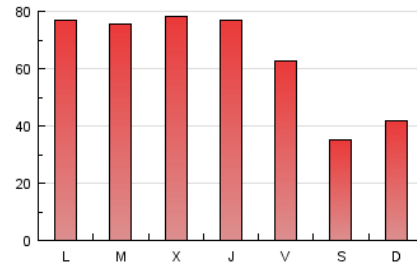

1. Cifras totales y promedios (Nacional e Internacional)

MES - AÑO	NAVEGADORES UNICOS	VISITAS	PAGINAS
Junio - 2016	66.871	111.655	194.313
PROMEDIO DIARIO	3.227	3.722	6.477
PROMEDIO LUNES-VIERNES	3.719	4.297	7.438
PROMEDIO SABADO-DOMINGO	1.875	2.141	3.835
PAGINAS / VISITAS	1,74		
DURACION MEDIA VISITAS	0:01:18		
DURACION MEDIA PAGINAS	0:01:45		

2. Secciones (Nacional e Internacional)

	PAGINAS	%
HOME	28.032	14.43 %
RESTO	166.281	85.57 %

3. Por día del mes (Nacional e Internacional)

Día	N. únicos	Visitas	Páginas	Día	N. únicos	Visitas	Páginas	Día	N. únicos	Visitas	Páginas
1	3.721	4.310	7.860	11	1.956	2.218	4.251	21	3.990	4.588	7.054
2	3.365	3.962	7.575	12	1.745	2.031	4.822	22	5.117	5.679	7.872
3	2.681	3.021	7.850	13	2.650	3.135	6.599	23	4.525	5.082	7.547
4	1.558	1.778	3.599	14	4.212	4.926	8.131	24	2.680	2.951	4.500
5	1.919	2.153	4.586	15	3.589	4.277	7.876	25	1.909	2.123	3.104
6	4.582	5.249	9.073	16	3.281	3.887	6.316	26	2.327	2.638	3.734
7	3.420	3.952	7.435	17	3.136	3.695	6.199	27	3.610	4.169	7.475
8	4.141	4.745	7.657	18	1.700	1.992	3.006	28	3.408	3.991	7.610
9	3.875	4.462	6.992	19	1.883	2.197	3.577	29	3.352	4.035	7.776
10	3.415	3.889	6.576	20	4.032	4.621	7.575	30	5.034	5.899	10.086

4. Gráficas (Nacional e Internacional)

4.1 Por día de la semana (promedio)

N. únicos / Visitas (x 100)

Páginas (x 100)

4.2 Por franja horaria (promedio)

Visitas (x 1000)

Páginas (x 1000)

4.3 Por meses