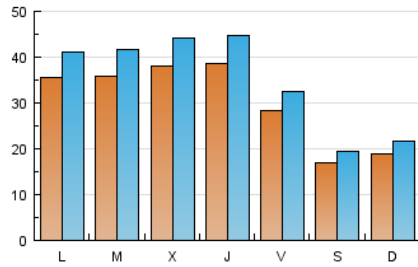

1. Cifras totales y promedios (Nacional)

MES - AÑO	NAVEGADORES UNICOS	VISITAS	PAGINAS
Junio - 2016	63.647	106.989	186.621
PROMEDIO DIARIO	3.089	3.566	6.221
PROMEDIO LUNES-VIERNES	3.560	4.117	7.142
PROMEDIO SABADO-DOMINGO	1.793	2.051	3.687
PAGINAS / VISITAS	1,74		
DURACION MEDIA VISITAS	0:01:18		
DURACION MEDIA PAGINAS	0:01:45		

2. Secciones (Nacional)

	PAGINAS	%
HOME	26.859	14.39 %
RESTO	159.762	85.61 %

3. Por día del mes (Nacional)

Día	N. únicos	Visitas	Páginas	Día	N. únicos	Visitas	Páginas	Día	N. únicos	Visitas	Páginas
1	3.569	4.143	7.568	11	1.860	2.114	4.087	21	3.812	4.388	6.724
2	3.249	3.826	7.259	12	1.641	1.916	4.540	22	4.950	5.495	7.619
3	2.566	2.895	7.579	13	2.488	2.955	6.255	23	4.377	4.920	7.325
4	1.495	1.712	3.477	14	4.033	4.734	7.833	24	2.564	2.824	4.307
5	1.851	2.080	4.474	15	3.431	4.095	7.558	25	1.827	2.035	2.982
6	4.390	5.026	8.711	16	3.127	3.719	6.053	26	2.246	2.548	3.608
7	3.249	3.763	7.150	17	3.011	3.546	5.909	27	3.474	4.016	7.258
8	3.959	4.536	7.336	18	1.618	1.892	2.876	28	3.239	3.797	7.328
9	3.711	4.273	6.688	19	1.804	2.113	3.450	29	3.182	3.840	7.443
10	3.235	3.688	6.291	20	3.866	4.433	7.241	30	4.832	5.667	9.692

4. Gráficas (Nacional)

4.1 Por día de la semana (promedio)

N. únicos / Visitas (x 100)

Páginas (x 100)

4.2 Por franja horaria (promedio)

Visitas (x 1000)

Páginas (x 1000)

4.3 Por meses