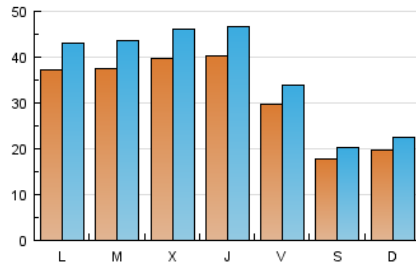

1. Cifras totales y promedios (Nacional e Internacional)

MES - AÑO	NAVEGADORES UNICOS	VISITAS	PAGINAS
Junio - 2016	66.871	111.655	194.313
PROMEDIO DIARIO	3.227	3.722	6.477
PROMEDIO LUNES-VIERNES	3.719	4.297	7.438
PROMEDIO SABADO-DOMINGO	1.875	2.141	3.835
PAGINAS / VISITAS	1,74		
DURACION MEDIA VISITAS	0:01:18		
DURACION MEDIA PAGINAS	0:01:45		

2. Secciones (Nacional e Internacional)

	PAGINAS	%
HOME	28.032	14.43 %
RESTO	166.281	85.57 %

3. Por día del mes (Nacional e Internacional)

Día	N. únicos	Visitas	Páginas	Día	N. únicos	Visitas	Páginas	Día	N. únicos	Visitas	Páginas
1	3.721	4.310	7.860	11	1.956	2.218	4.251	21	3.990	4.588	7.054
2	3.365	3.962	7.575	12	1.745	2.031	4.822	22	5.117	5.679	7.872
3	2.681	3.021	7.850	13	2.650	3.135	6.599	23	4.525	5.082	7.547
4	1.558	1.778	3.599	14	4.212	4.926	8.131	24	2.680	2.951	4.500
5	1.919	2.153	4.586	15	3.589	4.277	7.876	25	1.909	2.123	3.104
6	4.582	5.249	9.073	16	3.281	3.887	6.316	26	2.327	2.638	3.734
7	3.420	3.952	7.435	17	3.136	3.695	6.199	27	3.610	4.169	7.475
8	4.141	4.745	7.657	18	1.700	1.992	3.006	28	3.408	3.991	7.610
9	3.875	4.462	6.992	19	1.883	2.197	3.577	29	3.352	4.035	7.776
10	3.415	3.889	6.576	20	4.032	4.621	7.575	30	5.034	5.899	10.086

4. Gráficas (Nacional e Internacional)

4.1 Por día de la semana (promedio)

N. únicos / Visitas (x 100)

Páginas (x 100)

4.2 Por franja horaria (promedio)

Visitas (x 1000)

Páginas (x 1000)

4.3 Por meses