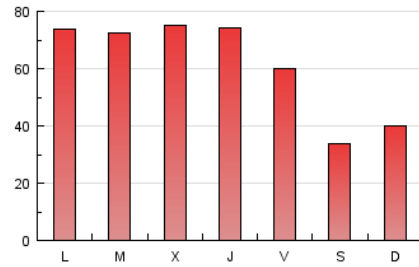

1. Cifras totales y promedios (Nacional)

MES - AÑO	NAVEGADORES UNICOS	VISITAS	PAGINAS
Junio - 2016	63.647	106.989	186.621
PROMEDIO DIARIO	3.089	3.566	6.221
PROMEDIO LUNES-VIERNES	3.560	4.117	7.142
PROMEDIO SABADO-DOMINGO	1.793	2.051	3.687
PAGINAS / VISITAS	1,74		
DURACION MEDIA VISITAS	0:01:18		
DURACION MEDIA PAGINAS	0:01:45		

2. Secciones (Nacional)

	PAGINAS	%
HOME	26.859	14.39 %
RESTO	159.762	85.61 %

3. Por día del mes (Nacional)

Día	N. únicos	Visitas	Páginas	Día	N. únicos	Visitas	Páginas	Día	N. únicos	Visitas	Páginas
1	3.569	4.143	7.568	11	1.860	2.114	4.087	21	3.812	4.388	6.724
2	3.249	3.826	7.259	12	1.641	1.916	4.540	22	4.950	5.495	7.619
3	2.566	2.895	7.579	13	2.488	2.955	6.255	23	4.377	4.920	7.325
4	1.495	1.712	3.477	14	4.033	4.734	7.833	24	2.564	2.824	4.307
5	1.851	2.080	4.474	15	3.431	4.095	7.558	25	1.827	2.035	2.982
6	4.390	5.026	8.711	16	3.127	3.719	6.053	26	2.246	2.548	3.608
7	3.249	3.763	7.150	17	3.011	3.546	5.909	27	3.474	4.016	7.258
8	3.959	4.536	7.336	18	1.618	1.892	2.876	28	3.239	3.797	7.328
9	3.711	4.273	6.688	19	1.804	2.113	3.450	29	3.182	3.840	7.443
10	3.235	3.688	6.291	20	3.866	4.433	7.241	30	4.832	5.667	9.692

4. Gráficas (Nacional)

4.1 Por día de la semana (promedio)

N. únicos / Visitas (x 100)

Páginas (x 100)

4.2 Por franja horaria (promedio)

Visitas (x 1000)

Páginas (x 1000)

4.3 Por meses