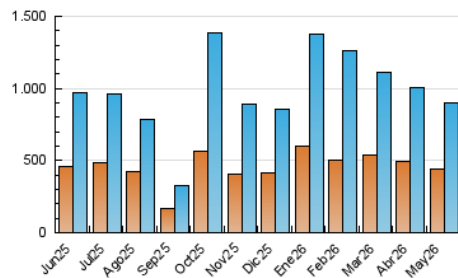

2. Secciones (Nacional)

| | PAGINAS | % |
|--------------|-----------|---------|
| HOME | 175.054 | 13.55 % |
| RESTO | 1.116.410 | 86.45 % |

3. Por día del mes (Nacional)

| Día | N. únicos | Visitas | Páginas | Día | N. únicos | Visitas | Páginas | Día | N. únicos | Visitas | Páginas |
|-----------|-----------|---------|---------|-----------|-----------|---------|---------|-----------|-----------|---------|---------|
| 1 | 21.328 | 24.077 | 32.419 | 11 | 21.016 | 24.586 | 37.179 | 21 | 45.867 | 52.189 | 70.726 |
| 2 | 17.676 | 20.519 | 29.911 | 12 | 33.261 | 38.914 | 57.219 | 22 | 36.815 | 40.642 | 54.451 |
| 3 | 13.277 | 15.338 | 22.289 | 13 | 37.317 | 43.360 | 61.618 | 23 | 18.717 | 22.306 | 39.653 |
| 4 | 19.747 | 22.988 | 33.748 | 14 | 26.549 | 30.846 | 45.295 | 24 | 13.817 | 15.730 | 21.690 |
| 5 | 21.585 | 25.059 | 37.062 | 15 | 26.457 | 30.098 | 42.346 | 25 | 19.939 | 22.608 | 32.969 |
| 6 | 21.601 | 25.266 | 37.551 | 16 | 27.415 | 31.689 | 48.355 | 26 | 33.583 | 37.451 | 51.452 |
| 7 | 30.208 | 34.401 | 47.620 | 17 | 19.576 | 22.039 | 30.419 | 27 | 45.653 | 51.837 | 70.532 |
| 8 | 27.693 | 32.013 | 44.429 | 18 | 23.038 | 26.708 | 40.031 | 28 | 33.900 | 38.903 | 56.039 |
| 9 | 18.967 | 21.685 | 30.453 | 19 | 26.700 | 31.210 | 45.683 | 29 | 27.985 | 32.485 | 45.990 |
| 10 | 13.145 | 15.951 | 27.410 | 20 | 27.827 | 32.336 | 46.156 | 30 | 18.625 | 20.833 | 27.902 |
| | | | | | | | | 31 | 14.746 | 16.578 | 22.867 |

4. Gráficas (Nacional)

4.1 Por día de la semana (promedio)

N. únicos / Visitas (x 100)

Páginas (x 100)

4.2 Por franja horaria (promedio)

Visitas_ (x 1000)

Páginas (x 1000)

4.3 Por meses

N. únicos / Visitas (x 1000)

Páginas (x 1000)

5. Observaciones

Este Medio Electrónico de Comunicación ha sido medido por la herramienta Google Analytics de Google (GA4).

6. Definiciones básicas (Para más información ver Normas Técnicas para el Control de los Medios Electrónicos de Comunicación)