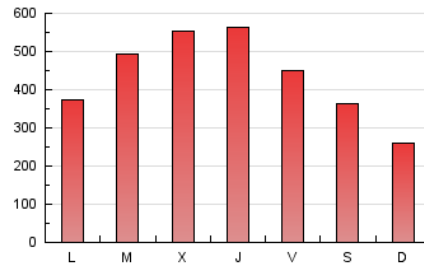

1. Cifras totales y promedios (Nacional e Internacional)

| MES - AÑO | NAVEGADORES UNICOS | VISITAS | PAGINAS |
|---------------------------------|--------------------|---------------|---------------|
| Mayo - 2026 | 470.861 | 924.609 | 1.326.712 |
| PROMEDIO DIARIO | 26.196 | 29.995 | 42.869 |
| PROMEDIO LUNES-VIERNES | 29.946 | 34.268 | 48.485 |
| PROMEDIO SABADO-DOMINGO | 18.322 | 21.021 | 31.076 |
| PAGINAS / VISITAS | 1,43 | | |
| DURACION MEDIA VISITAS | 0:01:48 | | |
| TIEMPO INTERACCIÓN MEDIO | 0:01:15 | | |

| Día | N. únicos | Visitas | Páginas | Día | N. únicos | Visitas | Páginas | Día | N. únicos | Visitas | Páginas |
|-----|-----------|---------|---------|-----|-----------|---------|---------|-----|-----------|---------|---------|
| 1 | 22.159 | 24.942 | 33.490 | 11 | 21.981 | 25.579 | 38.455 | 21 | 47.118 | 53.490 | 72.399 |
| 2 | 18.213 | 21.079 | 30.607 | 12 | 34.405 | 40.101 | 58.808 | 22 | 37.934 | 41.802 | 55.878 |
| 3 | 13.801 | 15.885 | 23.024 | 13 | 38.330 | 44.415 | 63.113 | 23 | 19.516 | 23.151 | 40.923 |
| 4 | 20.442 | 23.716 | 34.684 | 14 | 27.653 | 31.991 | 46.644 | 24 | 14.506 | 16.446 | 22.613 |
| 5 | 22.370 | 25.888 | 38.120 | 15 | 27.410 | 31.083 | 43.557 | 25 | 20.832 | 23.531 | 34.176 |
| 6 | 22.337 | 26.047 | 38.518 | 16 | 28.230 | 32.537 | 49.632 | 26 | 34.733 | 38.648 | 52.933 |
| 7 | 31.041 | 35.276 | 48.706 | 17 | 20.312 | 22.800 | 31.371 | 27 | 46.829 | 53.073 | 72.043 |
| 8 | 28.484 | 32.828 | 45.427 | 18 | 24.010 | 27.708 | 41.377 | 28 | 34.992 | 40.043 | 57.487 |
| 9 | 19.565 | 22.306 | 31.318 | 19 | 27.812 | 32.373 | 47.281 | 29 | 29.022 | 33.581 | 47.388 |
| 10 | 13.848 | 16.686 | 28.332 | 20 | 28.973 | 33.522 | 47.710 | 30 | 19.587 | 21.826 | 29.024 |
| | | | | | | | | 31 | 15.640 | 17.495 | 23.912 |

4. Gráficas (Nacional e Internacional)

4.1 Por día de la semana (promedio)

N. únicos / Visitas (x 100)

Páginas (x 100)

4.2 Por franja horaria (promedio)

Visitas_ (x 1000)

Páginas (x 1000)

4.3 Por meses