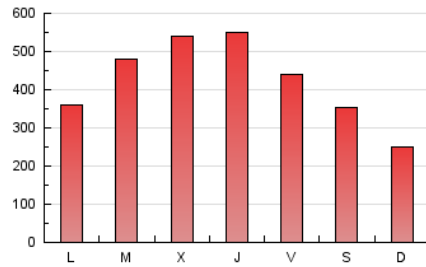

Páginas (x 100)