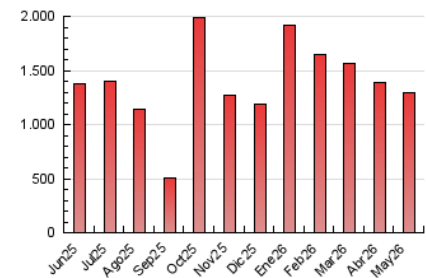

2. Secciones (Nacional)

| | PAGINAS | % |
|--------------|-----------|---------|
| HOME | 175.054 | 13.55 % |
| RESTO | 1.116.410 | 86.45 % |

3. Por día del mes (Nacional)

| Día | N. únicos | Visitas | Páginas | Día | N. únicos | Visitas | Páginas | Día | N. únicos | Visitas | Páginas |
|-----------|-----------|---------|---------|-----------|-----------|---------|---------|-----------|-----------|---------|---------|
| 1 | 21.328 | 24.077 | 32.419 | 11 | 21.016 | 24.586 | 37.179 | 21 | 45.867 | 52.189 | 70.726 |
| 2 | 17.676 | 20.519 | 29.911 | 12 | 33.261 | 38.914 | 57.219 | 22 | 36.815 | 40.642 | 54.451 |
| 3 | 13.277 | 15.338 | 22.289 | 13 | 37.317 | 43.360 | 61.618 | 23 | 18.717 | 22.306 | 39.653 |
| 4 | 19.747 | 22.988 | 33.748 | 14 | 26.549 | 30.846 | 45.295 | 24 | 13.817 | 15.730 | 21.690 |
| 5 | 21.585 | 25.059 | 37.062 | 15 | 26.457 | 30.098 | 42.346 | 25 | 19.939 | 22.608 | 32.969 |
| 6 | 21.601 | 25.266 | 37.551 | 16 | 27.415 | 31.689 | 48.355 | 26 | 33.583 | 37.451 | 51.452 |
| 7 | 30.208 | 34.401 | 47.620 | 17 | 19.576 | 22.039 | 30.419 | 27 | 45.653 | 51.837 | 70.532 |
| 8 | 27.693 | 32.013 | 44.429 | 18 | 23.038 | 26.708 | 40.031 | 28 | 33.900 | 38.903 | 56.039 |
| 9 | 18.967 | 21.685 | 30.453 | 19 | 26.700 | 31.210 | 45.683 | 29 | 27.985 | 32.485 | 45.990 |
| 10 | 13.145 | 15.951 | 27.410 | 20 | 27.827 | 32.336 | 46.156 | 30 | 18.625 | 20.833 | 27.902 |
| | | | | | | | | 31 | 14.746 | 16.578 | 22.867 |

4. Gráficas (Nacional)

4.1 Por día de la semana (promedio)

N. únicos / Visitas (x 100)

Páginas (x 100)

4.2 Por franja horaria (promedio)

Visitas_ (x 1000)

Páginas (x 1000)

4.3 Por meses

N. únicos / Visitas (x 1000)

Páginas (x 1000)

5. Observaciones

Este Medio Electrónico de Comunicación ha sido medido por la herramienta Google Analytics de Google (GA4).

6. Definiciones básicas (Para más información ver Normas Técnicas para el Control de los Medios Electrónicos de Comunicación)