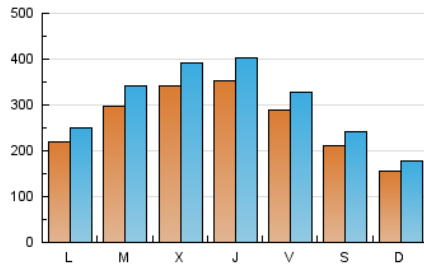

4. Gráficas (Nacional e Internacional)

4.1 Por día de la semana (promedio)

N. únicos / Visitas (x 100)