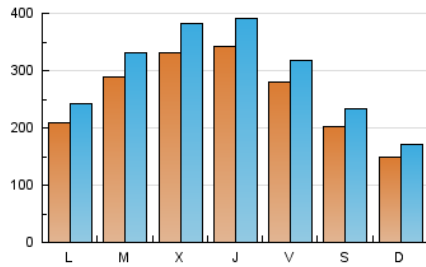

4. Gráficas (Nacional)

4.1 Por día de la semana (promedio)

N. únicos / Visitas (x 100)