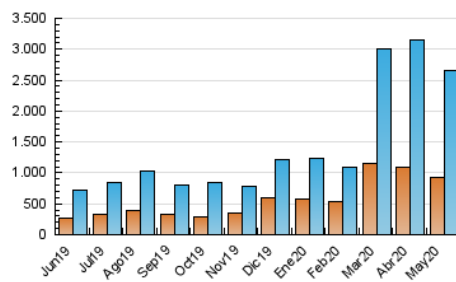

4.3 Por meses

N. únicos / Visitas (x 1000)