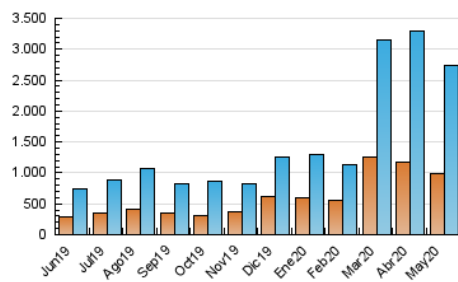

4.3 Por meses

N. únicos / Visitas (x 1000)