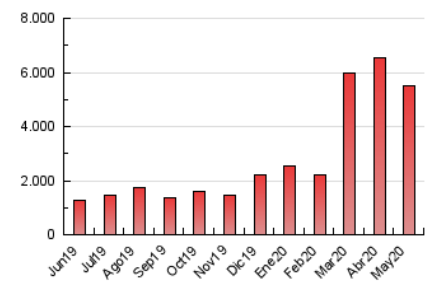

Páginas (x 1000)