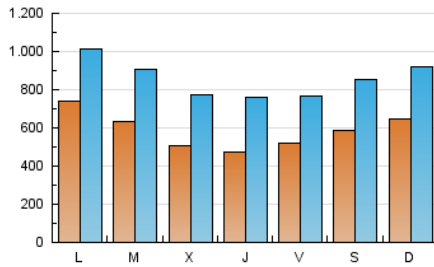

1. Cifras totales y promedios (Nacional)

MES - AÑO	NAVEGADORES UNICOS	VISITAS	PAGINAS
Mayo - 2020	933.920	2.650.156	5.316.717
PROMEDIO DIARIO	58.751	85.489	171.507
PROMEDIO LUNES-VIERNES	57.315	84.043	170.097
PROMEDIO SABADO-DOMINGO	61.766	88.526	174.468
PAGINAS / VISITAS	2,01		
DURACION MEDIA VISITAS	0:03:09		
DURACION MEDIA PAGINAS	0:03:08		

2. Secciones (Nacional)

	PAGINAS	%
HOME	294.387	5.54 %
RESTO	5.022.330	94.46 %

3. Por día del mes (Nacional)

Día	N. únicos	Visitas	Páginas	Día	N. únicos	Visitas	Páginas	Día	N. únicos	Visitas	Páginas
1	47.766	67.491	128.275	11	55.641	82.137	171.690	21	43.669	68.577	142.923
2	55.874	89.317	180.168	12	60.608	90.956	188.548	22	60.916	86.539	171.750
3	57.518	90.173	184.472	13	49.598	78.219	164.485	23	67.097	87.922	168.768
4	55.806	89.488	183.425	14	47.627	79.308	170.182	24	99.427	120.698	225.596
5	54.151	85.370	176.549	15	47.600	73.277	150.038	25	67.083	93.401	186.775
6	45.342	72.093	152.046	16	54.179	81.329	163.292	26	44.417	69.559	145.614
7	48.036	80.993	176.543	17	65.168	95.185	188.294	27	49.410	72.458	147.432
8	59.883	91.527	191.461	18	117.240	140.800	255.799	28	51.056	74.421	150.995
9	77.022	114.221	231.365	19	94.751	116.299	215.373	29	43.467	64.712	129.435
10	60.769	91.245	186.572	20	59.553	87.274	172.699	30	38.851	53.914	101.893
								31	41.757	61.253	114.260

4. Gráficas (Nacional)

4.1 Por día de la semana (promedio)

N. únicos / Visitas (x 100)

Páginas (x 100)

4.2 Por franja horaria (promedio)

Visitas (x 1000)

Páginas (x 1000)

4.3 Por meses