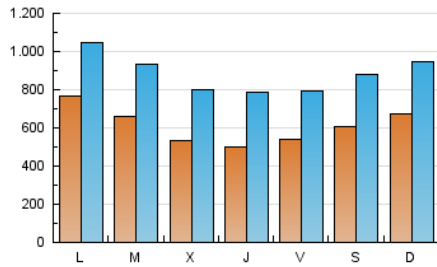

1. Cifras totales y promedios (Nacional e Internacional)

MES - AÑO	NAVEGADORES UNICOS	VISITAS	PAGINAS
Mayo - 2020	986.352	2.738.805	5.494.418
PROMEDIO DIARIO	60.990	88.349	177.239
PROMEDIO LUNES-VIERNES	59.669	86.998	176.060
PROMEDIO SABADO-DOMINGO	63.763	91.185	179.717
PAGINAS / VISITAS	2,01		
DURACION MEDIA VISITAS	0:03:11		
DURACION MEDIA PAGINAS	0:03:10		

2. Secciones (Nacional e Internacional)

	PAGINAS	%
HOME	304.574	5.54 %
RESTO	5.189.844	94.46 %

3. Por día del mes (Nacional e Internacional)

Día	N. únicos	Visitas	Páginas	Día	N. únicos	Visitas	Páginas	Día	N. únicos	Visitas	Páginas
1	49.875	69.935	133.323	11	58.297	85.625	178.499	21	45.917	71.352	148.333
2	57.857	92.128	186.064	12	62.833	94.038	194.817	22	63.045	89.214	177.201
3	59.627	93.085	190.129	13	51.821	81.118	170.931	23	68.644	90.112	173.035
4	58.222	92.671	189.816	14	50.189	82.522	176.631	24	101.111	123.104	230.212
5	56.301	88.440	182.496	15	49.611	75.857	155.384	25	69.694	96.442	192.588
6	47.735	74.953	157.977	16	56.124	84.045	169.327	26	46.924	72.412	150.946
7	50.299	83.983	183.101	17	67.805	98.166	194.403	27	51.374	75.089	152.264
8	62.005	94.520	197.895	18	120.867	144.739	263.191	28	53.290	77.312	156.851
9	79.401	117.394	237.529	19	97.618	119.433	221.812	29	45.511	67.256	134.494
10	63.200	94.551	193.155	20	61.622	90.047	178.703	30	40.471	56.008	105.593
								31	43.392	63.254	117.718

4. Gráficas (Nacional e Internacional)

4.1 Por día de la semana (promedio)

N. únicos / Visitas (x 100)

Páginas (x 100)

4.2 Por franja horaria (promedio)

Visitas (x 1000)

Páginas (x 1000)

4.3 Por meses