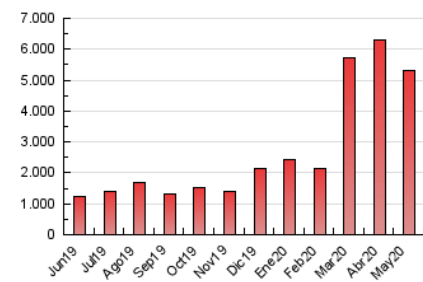

Páginas (x 1000)