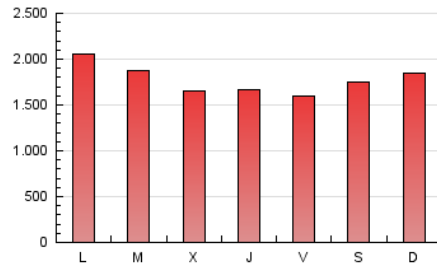

1. Cifras totales y promedios (Nacional e Internacional)

MES - AÑO	NAVEGADORES UNICOS	VISITAS	PAGINAS
Mayo - 2020	986.352	2.738.805	5.494.418
PROMEDIO DIARIO	60.990	88.349	177.239
PROMEDIO LUNES-VIERNES	59.669	86.998	176.060
PROMEDIO SABADO-DOMINGO	63.763	91.185	179.717
PAGINAS / VISITAS	2,01		
DURACION MEDIA VISITAS	0:03:11		
DURACION MEDIA PAGINAS	0:03:10		

2. Secciones (Nacional e Internacional)

	PAGINAS	%
HOME	304.574	5.54 %
RESTO	5.189.844	94.46 %

3. Por día del mes (Nacional e Internacional)

Día	N. únicos	Visitas	Páginas	Día	N. únicos	Visitas	Páginas	Día	N. únicos	Visitas	Páginas
1	49.875	69.935	133.323	11	58.297	85.625	178.499	21	45.917	71.352	148.333
2	57.857	92.128	186.064	12	62.833	94.038	194.817	22	63.045	89.214	177.201
3	59.627	93.085	190.129	13	51.821	81.118	170.931	23	68.644	90.112	173.035
4	58.222	92.671	189.816	14	50.189	82.522	176.631	24	101.111	123.104	230.212
5	56.301	88.440	182.496	15	49.611	75.857	155.384	25	69.694	96.442	192.588
6	47.735	74.953	157.977	16	56.124	84.045	169.327	26	46.924	72.412	150.946
7	50.299	83.983	183.101	17	67.805	98.166	194.403	27	51.374	75.089	152.264
8	62.005	94.520	197.895	18	120.867	144.739	263.191	28	53.290	77.312	156.851
9	79.401	117.394	237.529	19	97.618	119.433	221.812	29	45.511	67.256	134.494
10	63.200	94.551	193.155	20	61.622	90.047	178.703	30	40.471	56.008	105.593
								31	43.392	63.254	117.718

4. Gráficas (Nacional e Internacional)

4.1 Por día de la semana (promedio)

N. únicos / Visitas (x 100)

Páginas (x 100)

4.2 Por franja horaria (promedio)

Visitas (x 1000)

Páginas (x 1000)

4.3 Por meses