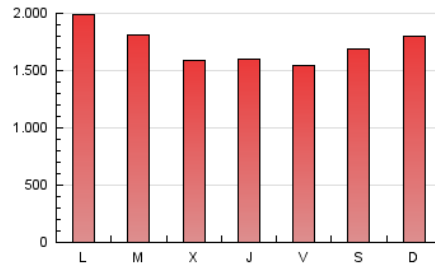

1. Cifras totales y promedios (Nacional)

MES - AÑO	NAVEGADORES UNICOS	VISITAS	PAGINAS
Mayo - 2020	933.920	2.650.156	5.316.717
PROMEDIO DIARIO	58.751	85.489	171.507
PROMEDIO LUNES-VIERNES	57.315	84.043	170.097
PROMEDIO SABADO-DOMINGO	61.766	88.526	174.468
PAGINAS / VISITAS	2,01		
DURACION MEDIA VISITAS	0:03:09		
DURACION MEDIA PAGINAS	0:03:08		

2. Secciones (Nacional)

	PAGINAS	%
HOME	294.387	5.54 %
RESTO	5.022.330	94.46 %

3. Por día del mes (Nacional)

Día	N. únicos	Visitas	Páginas	Día	N. únicos	Visitas	Páginas	Día	N. únicos	Visitas	Páginas
1	47.766	67.491	128.275	11	55.641	82.137	171.690	21	43.669	68.577	142.923
2	55.874	89.317	180.168	12	60.608	90.956	188.548	22	60.916	86.539	171.750
3	57.518	90.173	184.472	13	49.598	78.219	164.485	23	67.097	87.922	168.768
4	55.806	89.488	183.425	14	47.627	79.308	170.182	24	99.427	120.698	225.596
5	54.151	85.370	176.549	15	47.600	73.277	150.038	25	67.083	93.401	186.775
6	45.342	72.093	152.046	16	54.179	81.329	163.292	26	44.417	69.559	145.614
7	48.036	80.993	176.543	17	65.168	95.185	188.294	27	49.410	72.458	147.432
8	59.883	91.527	191.461	18	117.240	140.800	255.799	28	51.056	74.421	150.995
9	77.022	114.221	231.365	19	94.751	116.299	215.373	29	43.467	64.712	129.435
10	60.769	91.245	186.572	20	59.553	87.274	172.699	30	38.851	53.914	101.893
								31	41.757	61.253	114.260

4. Gráficas (Nacional)

4.1 Por día de la semana (promedio)

N. únicos / Visitas (x 100)

Páginas (x 100)

4.2 Por franja horaria (promedio)

Visitas (x 1000)

Páginas (x 1000)

4.3 Por meses