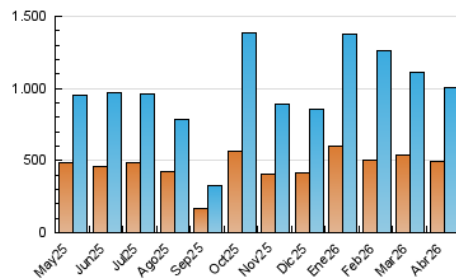

1. Cifras totales y promedios (Nacional)

MES - AÑO	NAVEGADORES UNICOS	VISITAS	PAGINAS
Abril - 2026	495.682	1.006.977	1.387.461
PROMEDIO DIARIO	29.377	33.631	46.406
PROMEDIO LUNES-VIERNES	31.582	36.211	50.018
PROMEDIO SABADO-DOMINGO	23.313	26.535	36.472
PAGINAS / VISITAS	1,38		
DURACION MEDIA VISITAS	0:01:31		
TIEMPO INTERACCIÓN MEDIO	0:01:06		

2. Secciones (Nacional)

	PAGINAS	%
HOME	167.713	12.05 %
RESTO	1.224.453	87.95 %

3. Por día del mes (Nacional)

Día	N. únicos	Visitas	Páginas	Día	N. únicos	Visitas	Páginas	Día	N. únicos	Visitas	Páginas
1	31.957	36.630	52.487	11	41.528	47.522	62.727	21	24.024	28.075	40.455
2	37.925	43.862	60.090	12	21.444	24.008	32.739	22	29.509	33.373	46.483
3	31.383	35.712	47.685	13	15.283	18.000	28.919	23	34.455	39.211	53.686
4	17.095	19.540	28.076	14	24.425	28.435	41.159	24	42.459	49.602	68.189
5	8.929	10.273	14.731	15	39.252	45.589	62.609	25	29.135	33.017	44.810
6	11.111	12.839	18.010	16	65.469	72.841	92.937	26	18.906	21.902	32.033
7	25.594	29.285	40.369	17	47.672	54.193	73.350	27	19.276	22.464	33.741
8	50.847	57.733	76.134	18	30.491	34.446	45.749	28	22.599	26.573	39.306
9	27.048	30.603	42.350	19	18.974	21.574	30.909	29	28.539	33.118	46.591
10	34.755	39.947	53.732	20	22.939	26.665	38.869	30	28.274	31.885	43.241

4. Gráficas (Nacional)

4.1 Por día de la semana (promedio)

N. únicos / Visitas (x 100)

Páginas (x 100)

4.2 Por franja horaria (promedio)

Visitas_ (x 1000)

Páginas (x 1000)

4.3 Por meses

N. únicos / Visitas (x 1000)

Páginas (x 1000)

5. Observaciones

Este Medio Electrónico de Comunicación ha sido medido por la herramienta Google Analytics de Google (GA4).

6. Definiciones básicas (Para más información ver Normas Técnicas para el Control de los Medios Electrónicos de Comunicación)