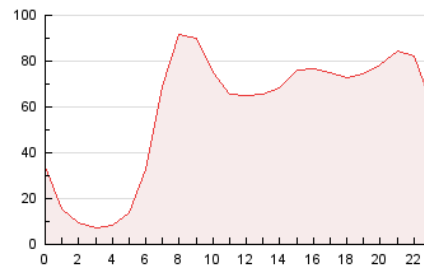

2. Secciones (Nacional)

	PAGINAS	%
HOME	167.713	12.05 %
RESTO	1.224.453	87.95 %

3. Por día del mes (Nacional)

Día	N. únicos	Visitas	Páginas	Día	N. únicos	Visitas	Páginas	Día	N. únicos	Visitas	Páginas
1	31.957	36.630	52.487	11	41.528	47.522	62.727	21	24.024	28.075	40.455
2	37.925	43.862	60.090	12	21.444	24.008	32.739	22	29.509	33.373	46.483
3	31.383	35.712	47.685	13	15.283	18.000	28.919	23	34.455	39.211	53.686
4	17.095	19.540	28.076	14	24.425	28.435	41.159	24	42.459	49.602	68.189
5	8.929	10.273	14.731	15	39.252	45.589	62.609	25	29.135	33.017	44.810
6	11.111	12.839	18.010	16	65.469	72.841	92.937	26	18.906	21.902	32.033
7	25.594	29.285	40.369	17	47.672	54.193	73.350	27	19.276	22.464	33.741
8	50.847	57.733	76.134	18	30.491	34.446	45.749	28	22.599	26.573	39.306
9	27.048	30.603	42.350	19	18.974	21.574	30.909	29	28.539	33.118	46.591
10	34.755	39.947	53.732	20	22.939	26.665	38.869	30	28.274	31.885	43.241

4. Gráficas (Nacional)

4.1 Por día de la semana (promedio)

N. únicos / Visitas (x 100)

Páginas (x 100)

4.2 Por franja horaria (promedio)

Visitas_ (x 1000)

Páginas (x 1000)

4.3 Por meses

N. únicos / Visitas (x 1000)

Páginas (x 1000)

5. Observaciones

Este Medio Electrónico de Comunicación ha sido medido por la herramienta Google Analytics de Google (GA4).

6. Definiciones básicas (Para más información ver Normas Técnicas para el Control de los Medios Electrónicos de Comunicación)