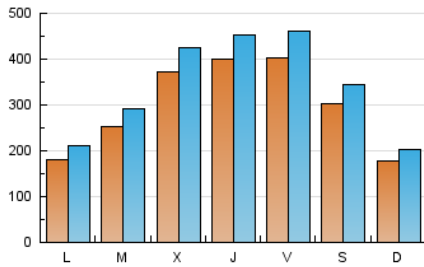

1. Cifras totales y promedios (Nacional e Internacional)

MES - AÑO	NAVEGADORES UNICOS	VISITAS	PAGINAS
Abril - 2026	527.343	1.040.509	1.426.858
PROMEDIO DIARIO	30.452	34.748	47.750
PROMEDIO LUNES-VIERNES	32.753	37.427	51.480
PROMEDIO SABADO-DOMINGO	24.125	27.381	37.494
PAGINAS / VISITAS	1,37		
DURACION MEDIA VISITAS	0:01:30		
TIEMPO INTERACCIÓN MEDIO	0:01:05		

2. Secciones (Nacional e Internacional)

	PAGINAS	%
HOME	172.470	12.04 %
RESTO	1.260.035	87.96 %

3. Por día del mes (Nacional e Internacional)

Día	N. únicos	Visitas	Páginas	Día	N. únicos	Visitas	Páginas	Día	N. únicos	Visitas	Páginas
1	33.221	37.952	54.133	11	42.678	48.724	64.166	21	25.136	29.219	41.817
2	39.260	45.273	61.852	12	22.376	24.968	33.851	22	30.531	34.438	47.801
3	32.276	36.650	48.833	13	16.398	19.149	30.289	23	35.357	40.160	54.914
4	17.966	20.455	29.121	14	25.883	29.922	42.832	24	43.541	50.736	69.530
5	9.958	11.325	15.929	15	40.737	47.115	64.372	25	29.643	33.560	45.519
6	11.864	13.624	18.974	16	68.507	75.960	96.415	26	19.367	22.380	32.679
7	26.606	30.343	41.668	17	48.799	55.380	74.849	27	20.022	23.241	34.704
8	52.055	59.028	77.610	18	31.325	35.309	46.817	28	23.490	27.483	40.473
9	28.114	31.713	43.646	19	19.684	22.329	31.867	29	29.363	33.980	47.803
10	35.966	41.188	55.250	20	24.153	27.902	40.313	30	29.297	32.941	44.478

4. Gráficas (Nacional e Internacional)

4.1 Por día de la semana (promedio)

N. únicos / Visitas (x 100)

Páginas (x 100)

4.2 Por franja horaria (promedio)

Visitas_ (x 1000)

Páginas (x 1000)

4.3 Por meses