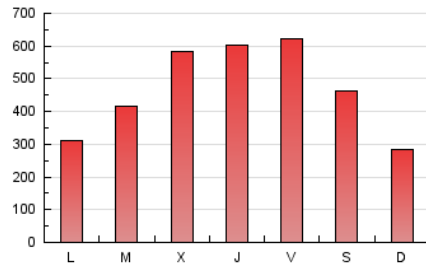

1. Cifras totales y promedios (Nacional e Internacional)

MES - AÑO	NAVEGADORES UNICOS	VISITAS	PAGINAS
Abril - 2026	527.343	1.040.509	1.426.858
PROMEDIO DIARIO	30.452	34.748	47.750
PROMEDIO LUNES-VIERNES	32.753	37.427	51.480
PROMEDIO SABADO-DOMINGO	24.125	27.381	37.494
PAGINAS / VISITAS	1,37		
DURACION MEDIA VISITAS	0:01:30		
TIEMPO INTERACCIÓN MEDIO	0:01:05		

2. Secciones (Nacional e Internacional)

	PAGINAS	%
HOME	172.470	12.04 %
RESTO	1.260.035	87.96 %

3. Por día del mes (Nacional e Internacional)

Día	N. únicos	Visitas	Páginas	Día	N. únicos	Visitas	Páginas	Día	N. únicos	Visitas	Páginas
1	33.221	37.952	54.133	11	42.678	48.724	64.166	21	25.136	29.219	41.817
2	39.260	45.273	61.852	12	22.376	24.968	33.851	22	30.531	34.438	47.801
3	32.276	36.650	48.833	13	16.398	19.149	30.289	23	35.357	40.160	54.914
4	17.966	20.455	29.121	14	25.883	29.922	42.832	24	43.541	50.736	69.530
5	9.958	11.325	15.929	15	40.737	47.115	64.372	25	29.643	33.560	45.519
6	11.864	13.624	18.974	16	68.507	75.960	96.415	26	19.367	22.380	32.679
7	26.606	30.343	41.668	17	48.799	55.380	74.849	27	20.022	23.241	34.704
8	52.055	59.028	77.610	18	31.325	35.309	46.817	28	23.490	27.483	40.473
9	28.114	31.713	43.646	19	19.684	22.329	31.867	29	29.363	33.980	47.803
10	35.966	41.188	55.250	20	24.153	27.902	40.313	30	29.297	32.941	44.478

4. Gráficas (Nacional e Internacional)

4.1 Por día de la semana (promedio)

N. únicos / Visitas (x 100)

Páginas (x 100)

4.2 Por franja horaria (promedio)

Visitas_ (x 1000)

Páginas (x 1000)

4.3 Por meses