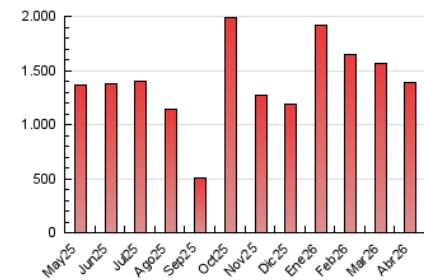

1. Cifras totales y promedios (Nacional)

MES - AÑO	NAVEGADORES UNICOS	VISITAS	PAGINAS
Abril - 2026	495.682	1.006.977	1.387.461
PROMEDIO DIARIO	29.377	33.631	46.406
PROMEDIO LUNES-VIERNES	31.582	36.211	50.018
PROMEDIO SABADO-DOMINGO	23.313	26.535	36.472
PAGINAS / VISITAS	1,38		
DURACION MEDIA VISITAS	0:01:31		
TIEMPO INTERACCIÓN MEDIO	0:01:06		

2. Secciones (Nacional)

	PAGINAS	%
HOME	167.713	12.05 %
RESTO	1.224.453	87.95 %

3. Por día del mes (Nacional)

Día	N. únicos	Visitas	Páginas	Día	N. únicos	Visitas	Páginas	Día	N. únicos	Visitas	Páginas
1	31.957	36.630	52.487	11	41.528	47.522	62.727	21	24.024	28.075	40.455
2	37.925	43.862	60.090	12	21.444	24.008	32.739	22	29.509	33.373	46.483
3	31.383	35.712	47.685	13	15.283	18.000	28.919	23	34.455	39.211	53.686
4	17.095	19.540	28.076	14	24.425	28.435	41.159	24	42.459	49.602	68.189
5	8.929	10.273	14.731	15	39.252	45.589	62.609	25	29.135	33.017	44.810
6	11.111	12.839	18.010	16	65.469	72.841	92.937	26	18.906	21.902	32.033
7	25.594	29.285	40.369	17	47.672	54.193	73.350	27	19.276	22.464	33.741
8	50.847	57.733	76.134	18	30.491	34.446	45.749	28	22.599	26.573	39.306
9	27.048	30.603	42.350	19	18.974	21.574	30.909	29	28.539	33.118	46.591
10	34.755	39.947	53.732	20	22.939	26.665	38.869	30	28.274	31.885	43.241

4. Gráficas (Nacional)

4.1 Por día de la semana (promedio)

N. únicos / Visitas (x 100)

Páginas (x 100)

4.2 Por franja horaria (promedio)

Visitas_ (x 1000)

Páginas (x 1000)

4.3 Por meses

N. únicos / Visitas (x 1000)

Páginas (x 1000)

5. Observaciones

Este Medio Electrónico de Comunicación ha sido medido por la herramienta Google Analytics de Google (GA4).

6. Definiciones básicas (Para más información ver Normas Técnicas para el Control de los Medios Electrónicos de Comunicación)