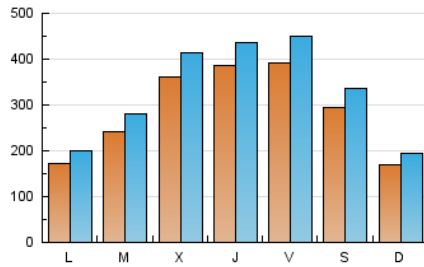

1. Cifras totales y promedios (Nacional)

MES - AÑO	NAVEGADORES UNICOS	VISITAS	PAGINAS
Abril - 2026	495.682	1.006.977	1.387.461
PROMEDIO DIARIO	29.377	33.631	46.406
PROMEDIO LUNES-VIERNES	31.582	36.211	50.018
PROMEDIO SABADO-DOMINGO	23.313	26.535	36.472
PAGINAS / VISITAS	1,38		
DURACION MEDIA VISITAS	0:01:31		
TIEMPO INTERACCIÓN MEDIO	0:01:06		

2. Secciones (Nacional)

	PAGINAS	%
HOME	167.713	12.05 %
RESTO	1.224.453	87.95 %

3. Por día del mes (Nacional)

Día	N. únicos	Visitas	Páginas	Día	N. únicos	Visitas	Páginas	Día	N. únicos	Visitas	Páginas
1	31.957	36.630	52.487	11	41.528	47.522	62.727	21	24.024	28.075	40.455
2	37.925	43.862	60.090	12	21.444	24.008	32.739	22	29.509	33.373	46.483
3	31.383	35.712	47.685	13	15.283	18.000	28.919	23	34.455	39.211	53.686
4	17.095	19.540	28.076	14	24.425	28.435	41.159	24	42.459	49.602	68.189
5	8.929	10.273	14.731	15	39.252	45.589	62.609	25	29.135	33.017	44.810
6	11.111	12.839	18.010	16	65.469	72.841	92.937	26	18.906	21.902	32.033
7	25.594	29.285	40.369	17	47.672	54.193	73.350	27	19.276	22.464	33.741
8	50.847	57.733	76.134	18	30.491	34.446	45.749	28	22.599	26.573	39.306
9	27.048	30.603	42.350	19	18.974	21.574	30.909	29	28.539	33.118	46.591
10	34.755	39.947	53.732	20	22.939	26.665	38.869	30	28.274	31.885	43.241

4. Gráficas (Nacional)

4.1 Por día de la semana (promedio)

N. únicos / Visitas (x 100)

Páginas (x 100)

4.2 Por franja horaria (promedio)

Visitas_ (x 1000)

Páginas (x 1000)

4.3 Por meses