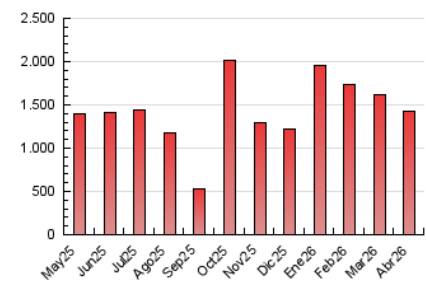

Páginas (x 1000)