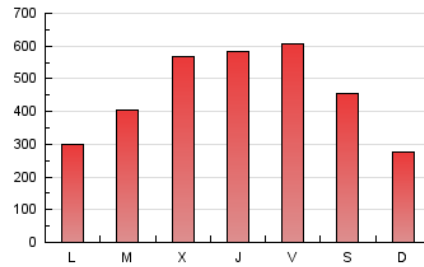

1. Cifras totales y promedios (Nacional)

MES - AÑO	NAVEGADORES UNICOS	VISITAS	PAGINAS
Abril - 2026	495.682	1.006.977	1.387.461
PROMEDIO DIARIO	29.377	33.631	46.406
PROMEDIO LUNES-VIERNES	31.582	36.211	50.018
PROMEDIO SABADO-DOMINGO	23.313	26.535	36.472
PAGINAS / VISITAS	1,38		
DURACION MEDIA VISITAS	0:01:31		
TIEMPO INTERACCIÓN MEDIO	0:01:06		

2. Secciones (Nacional)

	PAGINAS	%
HOME	167.713	12.05 %
RESTO	1.224.453	87.95 %

3. Por día del mes (Nacional)

Día	N. únicos	Visitas	Páginas	Día	N. únicos	Visitas	Páginas	Día	N. únicos	Visitas	Páginas
1	31.957	36.630	52.487	11	41.528	47.522	62.727	21	24.024	28.075	40.455
2	37.925	43.862	60.090	12	21.444	24.008	32.739	22	29.509	33.373	46.483
3	31.383	35.712	47.685	13	15.283	18.000	28.919	23	34.455	39.211	53.686
4	17.095	19.540	28.076	14	24.425	28.435	41.159	24	42.459	49.602	68.189
5	8.929	10.273	14.731	15	39.252	45.589	62.609	25	29.135	33.017	44.810
6	11.111	12.839	18.010	16	65.469	72.841	92.937	26	18.906	21.902	32.033
7	25.594	29.285	40.369	17	47.672	54.193	73.350	27	19.276	22.464	33.741
8	50.847	57.733	76.134	18	30.491	34.446	45.749	28	22.599	26.573	39.306
9	27.048	30.603	42.350	19	18.974	21.574	30.909	29	28.539	33.118	46.591
10	34.755	39.947	53.732	20	22.939	26.665	38.869	30	28.274	31.885	43.241

4. Gráficas (Nacional)

4.1 Por día de la semana (promedio)

N. únicos / Visitas (x 100)

Páginas (x 100)

4.2 Por franja horaria (promedio)

Visitas_ (x 1000)

Páginas (x 1000)

4.3 Por meses