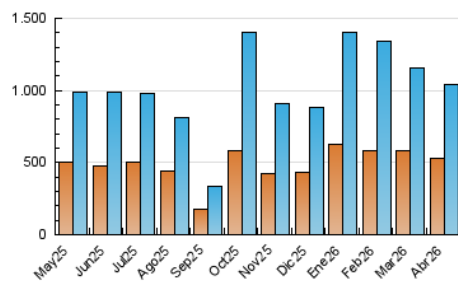

4.3 Por meses

N. únicos / Visitas (x 1000)