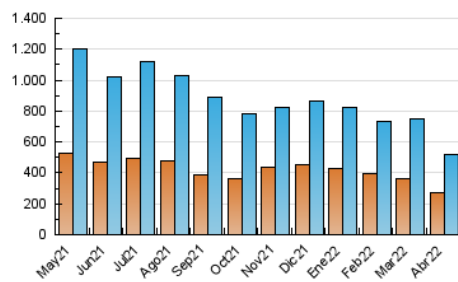

4.3 Por meses

N. únicos / Visitas (x 1000)