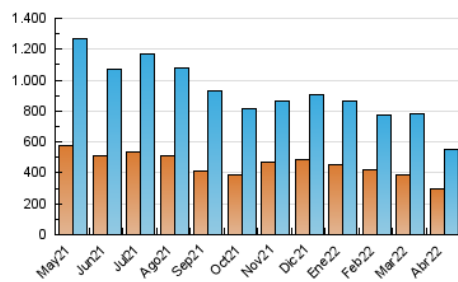

4.3 Por meses

N. únicos / Visitas (x 1000)