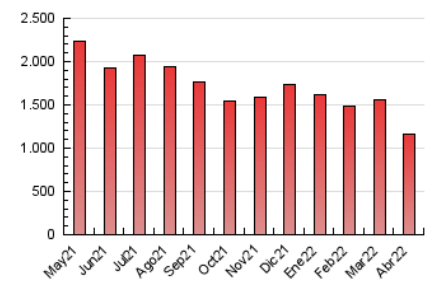

Páginas (x 1000)