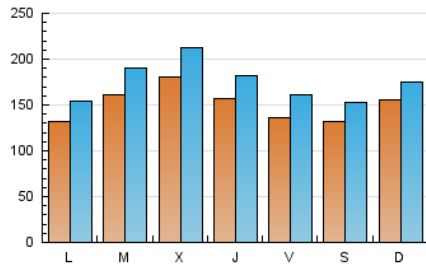

1. Cifras totales y promedios (Nacional)

MES - AÑO	NAVEGADORES UNICOS	VISITAS	PAGINAS
Abril - 2022	274.935	522.094	1.100.180
PROMEDIO DIARIO	14.946	17.403	36.673
PROMEDIO LUNES-VIERNES	15.240	17.897	39.103
PROMEDIO SABADO-DOMINGO	14.258	16.250	31.001
PAGINAS / VISITAS	2,11		
DURACION MEDIA VISITAS	0:03:44		
DURACION MEDIA PAGINAS	0:03:22		

2. Secciones (Nacional)

	PAGINAS	%
HOME	105.400	9.58 %
RESTO	994.780	90.42 %

3. Por día del mes (Nacional)

Día	N. únicos	Visitas	Páginas	Día	N. únicos	Visitas	Páginas	Día	N. únicos	Visitas	Páginas
1	13.588	16.315	36.349	11	16.159	18.883	41.664	21	14.354	16.747	39.187
2	12.334	14.179	27.227	12	19.294	22.428	46.689	22	13.377	16.023	35.905
3	8.883	10.560	21.647	13	24.815	28.769	56.384	23	9.980	11.823	24.560
4	10.518	12.727	33.348	14	19.079	21.984	40.835	24	16.599	18.896	37.215
5	15.525	18.627	43.939	15	16.388	18.711	33.724	25	15.941	18.548	42.071
6	12.971	15.409	36.935	16	11.004	12.781	24.426	26	17.272	20.479	46.769
7	13.694	16.198	36.829	17	10.070	11.510	21.681	27	21.648	25.268	54.644
8	10.386	12.461	28.641	18	10.171	11.766	22.650	28	15.508	17.954	38.858
9	20.783	23.696	43.318	19	12.162	14.379	33.377	29	14.339	16.884	36.506
10	26.496	28.821	51.958	20	12.854	15.285	35.868	30	12.173	13.983	26.976

4. Gráficas (Nacional)

4.1 Por día de la semana (promedio)

N. únicos / Visitas (x 100)

Páginas (x 100)

4.2 Por franja horaria (promedio)

Visitas_ (x 1000)

Páginas (x 1000)

4.3 Por meses