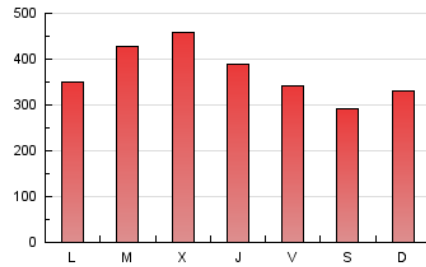

1. Cifras totales y promedios (Nacional)

MES - AÑO	NAVEGADORES UNICOS	VISITAS	PAGINAS
Abril - 2022	274.935	522.094	1.100.180
PROMEDIO DIARIO	14.946	17.403	36.673
PROMEDIO LUNES-VIERNES	15.240	17.897	39.103
PROMEDIO SABADO-DOMINGO	14.258	16.250	31.001
PAGINAS / VISITAS	2,11		
DURACION MEDIA VISITAS	0:03:44		
DURACION MEDIA PAGINAS	0:03:22		

2. Secciones (Nacional)

	PAGINAS	%
HOME	105.400	9.58 %
RESTO	994.780	90.42 %

3. Por día del mes (Nacional)

Día	N. únicos	Visitas	Páginas	Día	N. únicos	Visitas	Páginas	Día	N. únicos	Visitas	Páginas
1	13.588	16.315	36.349	11	16.159	18.883	41.664	21	14.354	16.747	39.187
2	12.334	14.179	27.227	12	19.294	22.428	46.689	22	13.377	16.023	35.905
3	8.883	10.560	21.647	13	24.815	28.769	56.384	23	9.980	11.823	24.560
4	10.518	12.727	33.348	14	19.079	21.984	40.835	24	16.599	18.896	37.215
5	15.525	18.627	43.939	15	16.388	18.711	33.724	25	15.941	18.548	42.071
6	12.971	15.409	36.935	16	11.004	12.781	24.426	26	17.272	20.479	46.769
7	13.694	16.198	36.829	17	10.070	11.510	21.681	27	21.648	25.268	54.644
8	10.386	12.461	28.641	18	10.171	11.766	22.650	28	15.508	17.954	38.858
9	20.783	23.696	43.318	19	12.162	14.379	33.377	29	14.339	16.884	36.506
10	26.496	28.821	51.958	20	12.854	15.285	35.868	30	12.173	13.983	26.976

4. Gráficas (Nacional)

4.1 Por día de la semana (promedio)

N. únicos / Visitas (x 100)

Páginas (x 100)

4.2 Por franja horaria (promedio)

Visitas_ (x 1000)

Páginas (x 1000)

4.3 Por meses