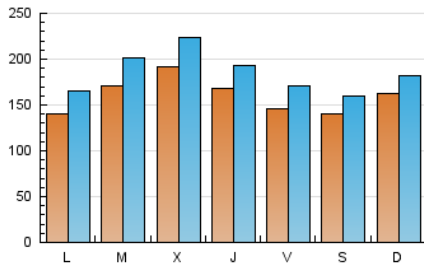

1. Cifras totales y promedios (Nacional e Internacional)

MES - AÑO	NAVEGADORES UNICOS	VISITAS	PAGINAS
Abril - 2022	300.565	551.331	1.155.440
PROMEDIO DIARIO	15.856	18.378	38.515
PROMEDIO LUNES-VIERNES	16.241	18.965	41.094
PROMEDIO SABADO-DOMINGO	14.960	17.007	32.495
PAGINAS / VISITAS	2,10		
DURACION MEDIA VISITAS	0:03:45		
DURACION MEDIA PAGINAS	0:03:25		

2. Secciones (Nacional e Internacional)

	PAGINAS	%
HOME	112.476	9.73 %
RESTO	1.042.964	90.27 %

3. Por día del mes (Nacional e Internacional)

Día	N. únicos	Visitas	Páginas	Día	N. únicos	Visitas	Páginas	Día	N. únicos	Visitas	Páginas
1	14.507	17.262	38.526	11	17.107	19.934	44.004	21	15.504	17.867	41.131
2	13.002	14.855	28.863	12	20.264	23.488	48.792	22	14.349	17.096	38.047
3	9.421	11.147	23.125	13	25.920	29.947	58.481	23	10.646	12.553	25.795
4	11.327	13.625	35.256	14	20.306	23.132	42.588	24	17.258	19.698	38.572
5	16.696	19.928	46.590	15	17.270	19.681	35.142	25	16.972	19.734	44.287
6	13.952	16.517	39.088	16	11.878	13.638	25.678	26	18.439	21.712	49.069
7	14.654	17.163	38.621	17	10.850	12.343	23.026	27	22.694	26.378	56.764
8	11.291	13.407	30.775	18	10.979	12.616	24.100	28	16.485	19.032	40.781
9	21.436	24.439	44.996	19	13.068	15.402	34.984	29	15.375	17.954	38.402
10	27.302	29.670	53.866	20	13.898	16.394	37.553	30	12.843	14.719	28.538

4. Gráficas (Nacional e Internacional)

4.1 Por día de la semana (promedio)

N. únicos / Visitas (x 100)

Páginas (x 100)

4.2 Por franja horaria (promedio)

Visitas_ (x 1000)

Páginas (x 1000)

4.3 Por meses