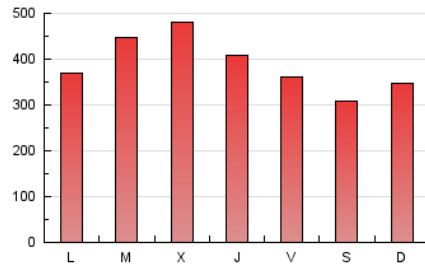

1. Cifras totales y promedios (Nacional e Internacional)

MES - AÑO	NAVEGADORES UNICOS	VISITAS	PAGINAS
Abril - 2022	300.565	551.331	1.155.440
PROMEDIO DIARIO	15.856	18.378	38.515
PROMEDIO LUNES-VIERNES	16.241	18.965	41.094
PROMEDIO SABADO-DOMINGO	14.960	17.007	32.495
PAGINAS / VISITAS	2,10		
DURACION MEDIA VISITAS	0:03:45		
DURACION MEDIA PAGINAS	0:03:25		

2. Secciones (Nacional e Internacional)

	PAGINAS	%
HOME	112.476	9.73 %
RESTO	1.042.964	90.27 %

3. Por día del mes (Nacional e Internacional)

Día	N. únicos	Visitas	Páginas	Día	N. únicos	Visitas	Páginas	Día	N. únicos	Visitas	Páginas
1	14.507	17.262	38.526	11	17.107	19.934	44.004	21	15.504	17.867	41.131
2	13.002	14.855	28.863	12	20.264	23.488	48.792	22	14.349	17.096	38.047
3	9.421	11.147	23.125	13	25.920	29.947	58.481	23	10.646	12.553	25.795
4	11.327	13.625	35.256	14	20.306	23.132	42.588	24	17.258	19.698	38.572
5	16.696	19.928	46.590	15	17.270	19.681	35.142	25	16.972	19.734	44.287
6	13.952	16.517	39.088	16	11.878	13.638	25.678	26	18.439	21.712	49.069
7	14.654	17.163	38.621	17	10.850	12.343	23.026	27	22.694	26.378	56.764
8	11.291	13.407	30.775	18	10.979	12.616	24.100	28	16.485	19.032	40.781
9	21.436	24.439	44.996	19	13.068	15.402	34.984	29	15.375	17.954	38.402
10	27.302	29.670	53.866	20	13.898	16.394	37.553	30	12.843	14.719	28.538

4. Gráficas (Nacional e Internacional)

4.1 Por día de la semana (promedio)

N. únicos / Visitas (x 100)

Páginas (x 100)

4.2 Por franja horaria (promedio)

Visitas_ (x 1000)

Páginas (x 1000)

4.3 Por meses