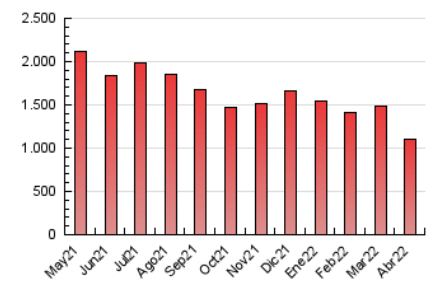

1. Cifras totales y promedios (Nacional)

MES - AÑO	NAVEGADORES UNICOS	VISITAS	PAGINAS
Abril - 2022	274.935	522.094	1.100.180
PROMEDIO DIARIO	14.946	17.403	36.673
PROMEDIO LUNES-VIERNES	15.240	17.897	39.103
PROMEDIO SABADO-DOMINGO	14.258	16.250	31.001
PAGINAS / VISITAS	2,11		
DURACION MEDIA VISITAS	0:03:44		
DURACION MEDIA PAGINAS	0:03:22		

2. Secciones (Nacional)

	PAGINAS	%
HOME	105.400	9.58 %
RESTO	994.780	90.42 %

3. Por día del mes (Nacional)

Día	N. únicos	Visitas	Páginas	Día	N. únicos	Visitas	Páginas	Día	N. únicos	Visitas	Páginas
1	13.588	16.315	36.349	11	16.159	18.883	41.664	21	14.354	16.747	39.187
2	12.334	14.179	27.227	12	19.294	22.428	46.689	22	13.377	16.023	35.905
3	8.883	10.560	21.647	13	24.815	28.769	56.384	23	9.980	11.823	24.560
4	10.518	12.727	33.348	14	19.079	21.984	40.835	24	16.599	18.896	37.215
5	15.525	18.627	43.939	15	16.388	18.711	33.724	25	15.941	18.548	42.071
6	12.971	15.409	36.935	16	11.004	12.781	24.426	26	17.272	20.479	46.769
7	13.694	16.198	36.829	17	10.070	11.510	21.681	27	21.648	25.268	54.644
8	10.386	12.461	28.641	18	10.171	11.766	22.650	28	15.508	17.954	38.858
9	20.783	23.696	43.318	19	12.162	14.379	33.377	29	14.339	16.884	36.506
10	26.496	28.821	51.958	20	12.854	15.285	35.868	30	12.173	13.983	26.976

4. Gráficas (Nacional)

4.1 Por día de la semana (promedio)

N. únicos / Visitas (x 100)

Páginas (x 100)

4.2 Por franja horaria (promedio)

Visitas_ (x 1000)

Páginas (x 1000)

4.3 Por meses

N. únicos / Visitas (x 1000)

Páginas (x 1000)

5. Observaciones

Este Medio Electrónico de Comunicación ha sido medido por la herramienta Google Analytics de Google

6. Definiciones básicas (Para más información ver Normas Técnicas para el Control de los Medios Electrónicos de Comunicación)