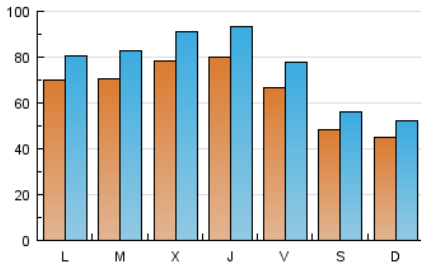

1. Cifras totales y promedios (Nacional e Internacional)

MES - AÑO	NAVEGADORES UNICOS	VISITAS	PAGINAS
Abril - 2017	132.757	224.282	473.620
PROMEDIO DIARIO	6.424	7.476	15.787
PROMEDIO LUNES-VIERNES	7.309	8.507	17.725
PROMEDIO SABADO-DOMINGO	4.652	5.414	11.912
PAGINAS / VISITAS	2,11		
DURACION MEDIA VISITAS	0:05:11		
DURACION MEDIA PAGINAS	0:04:40		

2. Secciones (Nacional e Internacional)

	PAGINAS	%
HOME	49.557	10.46 %
RESTO	424.063	89.54 %

3. Por día del mes (Nacional e Internacional)

Día	N. únicos	Visitas	Páginas	Día	N. únicos	Visitas	Páginas	Día	N. únicos	Visitas	Páginas
1	4.544	5.301	10.370	11	7.324	8.534	16.916	21	6.324	7.369	15.385
2	4.277	5.021	11.783	12	5.993	7.060	15.248	22	4.084	4.787	9.567
3	6.300	7.423	18.534	13	6.386	7.556	16.632	23	5.645	6.401	12.615
4	7.015	8.291	16.812	14	4.548	5.251	12.494	24	7.751	8.881	20.517
5	9.765	11.151	20.357	15	3.594	4.262	14.202	25	8.831	10.351	21.295
6	8.198	9.540	20.583	16	3.827	4.434	9.748	26	7.766	9.044	17.718
7	6.249	7.442	16.781	17	3.642	4.167	9.362	27	9.839	11.514	21.294
8	5.095	6.007	11.719	18	5.083	5.990	14.491	28	9.590	11.059	20.621
9	4.153	4.908	12.027	19	7.873	9.123	18.715	29	6.733	7.710	13.954
10	10.198	11.714	22.928	20	7.510	8.687	17.815	30	4.569	5.304	13.137

4. Gráficas (Nacional e Internacional)

4.1 Por día de la semana (promedio)

N. únicos / Visitas (x 100)

Páginas (x 100)

4.2 Por franja horaria (promedio)

Visitas (x 1000)

Páginas (x 1000)

4.3 Por meses