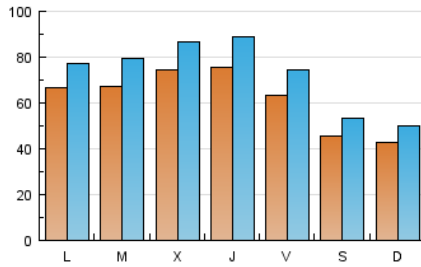

1. Cifras totales y promedios (Nacional)

MES - AÑO	NAVEGADORES UNICOS	VISITAS	PAGINAS
Abril - 2017	124.541	213.950	451.169
PROMEDIO DIARIO	6.103	7.132	15.039
PROMEDIO LUNES-VIERNES	6.948	8.119	16.850
PROMEDIO SABADO-DOMINGO	4.413	5.157	11.416
PAGINAS / VISITAS	2,11		
DURACION MEDIA VISITAS	0:05:10		
DURACION MEDIA PAGINAS	0:04:40		

2. Secciones (Nacional)

	PAGINAS	%
HOME	47.033	10.42 %
RESTO	404.136	89.58 %

3. Por día del mes (Nacional)

Día	N. únicos	Visitas	Páginas	Día	N. únicos	Visitas	Páginas	Día	N. únicos	Visitas	Páginas
1	4.323	5.063	9.865	11	6.967	8.151	16.020	21	5.993	7.013	14.593
2	4.087	4.820	11.283	12	5.624	6.672	14.637	22	3.887	4.580	9.222
3	5.980	7.075	17.152	13	6.091	7.243	15.963	23	5.431	6.166	12.240
4	6.657	7.896	15.972	14	4.355	5.031	11.810	24	7.432	8.527	19.581
5	9.289	10.648	19.248	15	3.415	4.069	13.709	25	8.451	9.931	20.399
6	7.646	8.963	19.605	16	3.668	4.258	9.361	26	7.411	8.664	16.921
7	5.909	7.079	15.992	17	3.487	4.002	8.952	27	9.350	10.990	20.334
8	4.821	5.713	11.244	18	4.805	5.691	13.474	28	9.120	10.555	19.686
9	3.908	4.644	11.437	19	7.512	8.742	17.878	29	6.302	7.253	13.288
10	9.711	11.186	21.739	20	7.168	8.317	17.050	30	4.287	5.008	12.514

4. Gráficas (Nacional)

4.1 Por día de la semana (promedio)

N. únicos / Visitas (x 100)

Páginas (x 100)

4.2 Por franja horaria (promedio)

Visitas (x 1000)

Páginas (x 1000)

4.3 Por meses