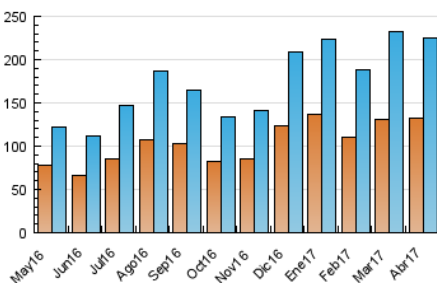

4.3 Por meses

N. únicos / Visitas (x 1000)