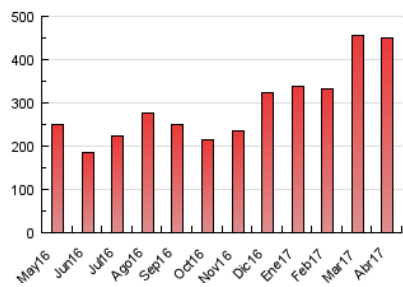

Páginas (x 1000)