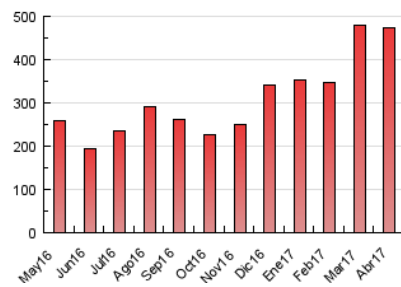

Páginas (x 1000)