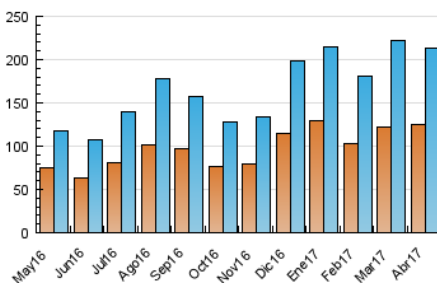

2. Secciones (Nacional)

	PAGINAS	%
HOME	47.033	10.42 %
RESTO	404.136	89.58 %

3. Por día del mes (Nacional)

Día	N. únicos	Visitas	Páginas	Día	N. únicos	Visitas	Páginas	Día	N. únicos	Visitas	Páginas
1	4.323	5.063	9.865	11	6.967	8.151	16.020	21	5.993	7.013	14.593
2	4.087	4.820	11.283	12	5.624	6.672	14.637	22	3.887	4.580	9.222
3	5.980	7.075	17.152	13	6.091	7.243	15.963	23	5.431	6.166	12.240
4	6.657	7.896	15.972	14	4.355	5.031	11.810	24	7.432	8.527	19.581
5	9.289	10.648	19.248	15	3.415	4.069	13.709	25	8.451	9.931	20.399
6	7.646	8.963	19.605	16	3.668	4.258	9.361	26	7.411	8.664	16.921
7	5.909	7.079	15.992	17	3.487	4.002	8.952	27	9.350	10.990	20.334
8	4.821	5.713	11.244	18	4.805	5.691	13.474	28	9.120	10.555	19.686
9	3.908	4.644	11.437	19	7.512	8.742	17.878	29	6.302	7.253	13.288
10	9.711	11.186	21.739	20	7.168	8.317	17.050	30	4.287	5.008	12.514

4. Gráficas (Nacional)

4.1 Por día de la semana (promedio)

N. únicos / Visitas (x 100)

Páginas (x 100)

4.2 Por franja horaria (promedio)

Visitas (x 1000)

Páginas (x 1000)

4.3 Por meses

N. únicos / Visitas (x 1000)

Páginas (x 1000)

5. Observaciones

Este Medio Electrónico de Comunicación ha sido medido por la herramienta Google Analytics de Google

6. Definiciones básicas (Para más información ver Normas Técnicas para el Control de los Medios Electrónicos de Comunicación)

Visita:

Una secuencia ininterrumpida de páginas servidas a un usuario válido. Si dicho usuario no realiza peticiones de páginas en un periodo de tiempo (30 min) la siguiente petición constituirá el inicio de una nueva visita.