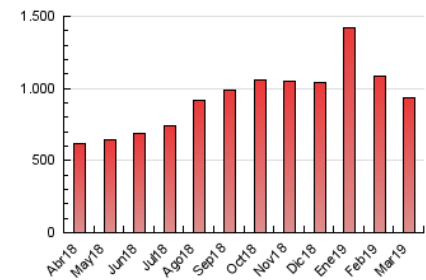

Páginas (x 1000)