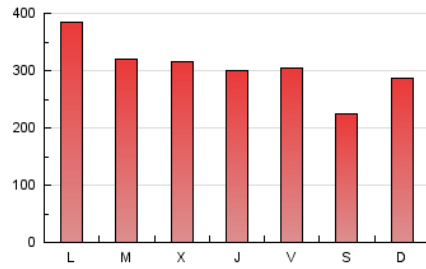

1. Cifras totales y promedios (Nacional e Internacional)

MES - AÑO	NAVEGADORES UNICOS	VISITAS	PAGINAS
Marzo - 2019	122.031	444.602	934.838
PROMEDIO DIARIO	8.935	14.342	30.156
PROMEDIO LUNES-VIERNES	9.417	15.493	32.371
PROMEDIO SABADO-DOMINGO	7.922	11.926	25.504
PAGINAS / VISITAS	2,10		
DURACION MEDIA VISITAS	0:04:26		
DURACION MEDIA PAGINAS	0:04:01		

2. Secciones (Nacional e Internacional)

	PAGINAS	%
HOME	73.854	7.90 %
RESTO	860.984	92.10 %

3. Por día del mes (Nacional e Internacional)

Día	N. únicos	Visitas	Páginas	Día	N. únicos	Visitas	Páginas	Día	N. únicos	Visitas	Páginas
1	9.241	15.657	31.995	11	9.962	16.964	35.318	21	8.179	14.248	28.478
2	6.557	9.451	22.808	12	10.928	17.810	34.706	22	9.319	15.163	29.407
3	7.028	10.079	32.949	13	8.997	15.759	32.151	23	6.189	9.731	20.067
4	10.141	17.078	56.012	14	8.504	15.528	33.417	24	8.297	13.223	28.464
5	10.384	17.116	35.338	15	8.114	14.019	29.025	25	8.792	13.945	29.937
6	11.243	17.840	35.269	16	6.793	10.799	22.421	26	8.312	13.198	26.504
7	9.672	15.241	29.790	17	7.217	11.528	24.844	27	10.915	16.044	31.401
8	9.182	15.067	30.214	18	8.690	14.644	32.810	28	9.903	14.449	28.178
9	6.837	10.882	22.022	19	8.669	15.523	31.273	29	10.292	16.119	31.165
10	7.712	13.133	26.250	20	8.317	13.931	27.412	30	9.941	13.512	24.648
								31	12.652	16.921	30.565

4. Gráficas (Nacional e Internacional)

4.1 Por día de la semana (promedio)

N. únicos / Visitas (x 100)

Páginas (x 100)

4.2 Por franja horaria (promedio)

Visitas (x 1000)

Páginas (x 1000)

4.3 Por meses