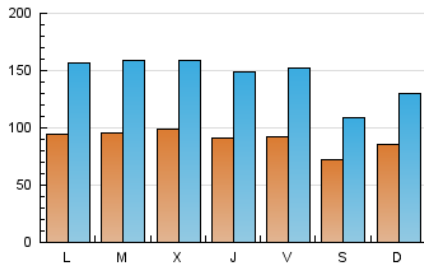

1. Cifras totales y promedios (Nacional e Internacional)

MES - AÑO	NAVEGADORES UNICOS	VISITAS	PAGINAS
Marzo - 2019	122.031	444.602	934.838
PROMEDIO DIARIO	8.935	14.342	30.156
PROMEDIO LUNES-VIERNES	9.417	15.493	32.371
PROMEDIO SABADO-DOMINGO	7.922	11.926	25.504
PAGINAS / VISITAS	2,10		
DURACION MEDIA VISITAS	0:04:26		
DURACION MEDIA PAGINAS	0:04:01		

2. Secciones (Nacional e Internacional)

	PAGINAS	%
HOME	73.854	7.90 %
RESTO	860.984	92.10 %

3. Por día del mes (Nacional e Internacional)

Día	N. únicos	Visitas	Páginas	Día	N. únicos	Visitas	Páginas	Día	N. únicos	Visitas	Páginas
1	9.241	15.657	31.995	11	9.962	16.964	35.318	21	8.179	14.248	28.478
2	6.557	9.451	22.808	12	10.928	17.810	34.706	22	9.319	15.163	29.407
3	7.028	10.079	32.949	13	8.997	15.759	32.151	23	6.189	9.731	20.067
4	10.141	17.078	56.012	14	8.504	15.528	33.417	24	8.297	13.223	28.464
5	10.384	17.116	35.338	15	8.114	14.019	29.025	25	8.792	13.945	29.937
6	11.243	17.840	35.269	16	6.793	10.799	22.421	26	8.312	13.198	26.504
7	9.672	15.241	29.790	17	7.217	11.528	24.844	27	10.915	16.044	31.401
8	9.182	15.067	30.214	18	8.690	14.644	32.810	28	9.903	14.449	28.178
9	6.837	10.882	22.022	19	8.669	15.523	31.273	29	10.292	16.119	31.165
10	7.712	13.133	26.250	20	8.317	13.931	27.412	30	9.941	13.512	24.648
								31	12.652	16.921	30.565

4. Gráficas (Nacional e Internacional)

4.1 Por día de la semana (promedio)

N. únicos / Visitas (x 100)

Páginas (x 100)

4.2 Por franja horaria (promedio)

Visitas (x 1000)

Páginas (x 1000)

4.3 Por meses