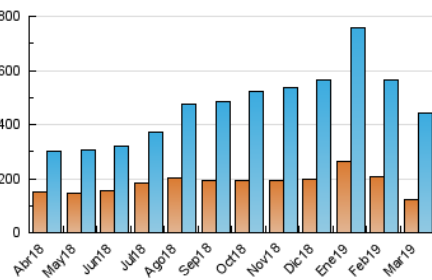

4.3 Por meses

N. únicos / Visitas (x 1000)