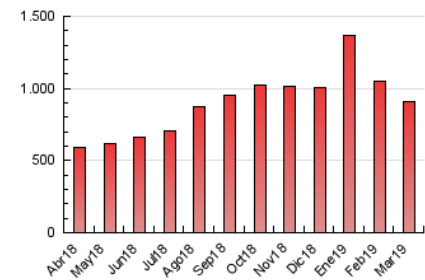

Páginas (x 1000)