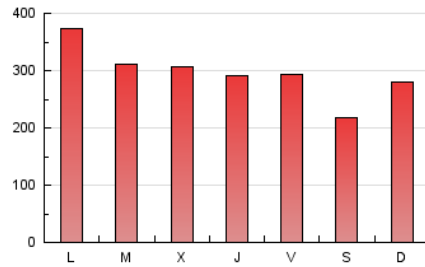

1. Cifras totales y promedios (Nacional)

MES - AÑO	NAVEGADORES UNICOS	VISITAS	PAGINAS
Marzo - 2019	114.390	432.230	908.208
PROMEDIO DIARIO	8.592	13.943	29.297
PROMEDIO LUNES-VIERNES	9.039	15.053	31.425
PROMEDIO SABADO-DOMINGO	7.654	11.612	24.828
PAGINAS / VISITAS	2,10		
DURACION MEDIA VISITAS	0:04:25		
DURACION MEDIA PAGINAS	0:04:01		

2. Secciones (Nacional)

	PAGINAS	%
HOME	70.992	7.82 %
RESTO	837.216	92.18 %

3. Por día del mes (Nacional)

Día	N. únicos	Visitas	Páginas	Día	N. únicos	Visitas	Páginas	Día	N. únicos	Visitas	Páginas
1	8.797	15.121	30.915	11	9.541	16.522	34.441	21	7.844	13.859	27.720
2	6.300	9.137	22.067	12	10.497	17.306	33.772	22	8.990	14.764	28.528
3	6.760	9.762	32.236	13	8.602	15.313	31.114	23	5.989	9.493	19.592
4	9.692	16.602	54.140	14	8.193	15.131	32.430	24	8.042	12.910	27.906
5	9.929	16.636	34.153	15	7.778	13.639	28.180	25	8.474	13.565	29.205
6	10.777	17.311	34.148	16	6.574	10.539	21.896	26	7.978	12.811	25.840
7	9.289	14.753	28.937	17	6.973	11.254	24.286	27	10.503	15.561	30.534
8	8.792	14.593	29.268	18	8.340	14.240	31.803	28	9.530	14.044	27.360
9	6.541	10.540	21.324	19	8.380	15.173	30.547	29	9.899	15.621	30.159
10	7.412	12.768	25.447	20	7.998	13.550	26.732	30	9.642	13.156	23.847
								31	12.305	16.556	29.681

4. Gráficas (Nacional)

4.1 Por día de la semana (promedio)

N. únicos / Visitas (x 100)

Páginas (x 100)

4.2 Por franja horaria (promedio)

Visitas (x 1000)

Páginas (x 1000)

4.3 Por meses