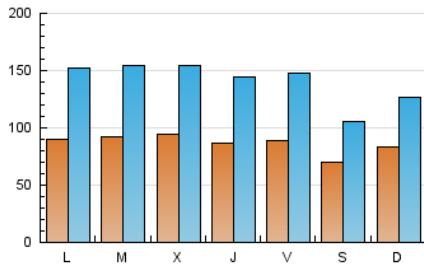

1. Cifras totales y promedios (Nacional)

MES - AÑO	NAVEGADORES UNICOS	VISITAS	PAGINAS
Marzo - 2019	114.390	432.230	908.208
PROMEDIO DIARIO	8.592	13.943	29.297
PROMEDIO LUNES-VIERNES	9.039	15.053	31.425
PROMEDIO SABADO-DOMINGO	7.654	11.612	24.828
PAGINAS / VISITAS	2,10		
DURACION MEDIA VISITAS	0:04:25		
DURACION MEDIA PAGINAS	0:04:01		

2. Secciones (Nacional)

	PAGINAS	%
HOME	70.992	7.82 %
RESTO	837.216	92.18 %

3. Por día del mes (Nacional)

Día	N. únicos	Visitas	Páginas	Día	N. únicos	Visitas	Páginas	Día	N. únicos	Visitas	Páginas
1	8.797	15.121	30.915	11	9.541	16.522	34.441	21	7.844	13.859	27.720
2	6.300	9.137	22.067	12	10.497	17.306	33.772	22	8.990	14.764	28.528
3	6.760	9.762	32.236	13	8.602	15.313	31.114	23	5.989	9.493	19.592
4	9.692	16.602	54.140	14	8.193	15.131	32.430	24	8.042	12.910	27.906
5	9.929	16.636	34.153	15	7.778	13.639	28.180	25	8.474	13.565	29.205
6	10.777	17.311	34.148	16	6.574	10.539	21.896	26	7.978	12.811	25.840
7	9.289	14.753	28.937	17	6.973	11.254	24.286	27	10.503	15.561	30.534
8	8.792	14.593	29.268	18	8.340	14.240	31.803	28	9.530	14.044	27.360
9	6.541	10.540	21.324	19	8.380	15.173	30.547	29	9.899	15.621	30.159
10	7.412	12.768	25.447	20	7.998	13.550	26.732	30	9.642	13.156	23.847
								31	12.305	16.556	29.681

4. Gráficas (Nacional)

4.1 Por día de la semana (promedio)

N. únicos / Visitas (x 100)

Páginas (x 100)

4.2 Por franja horaria (promedio)

Visitas (x 1000)

Páginas (x 1000)

4.3 Por meses