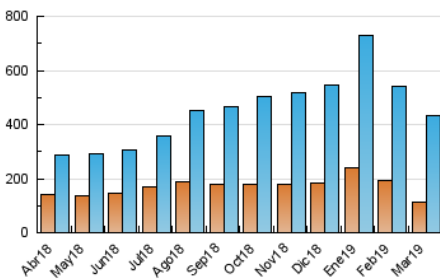

4.3 Por meses

N. únicos / Visitas (x 1000)