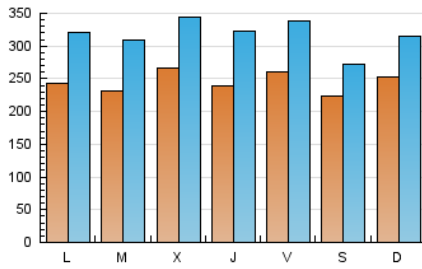

1. Cifras totales y promedios (Nacional)

MES - AÑO	NAVEGADORES UNICOS	VISITAS	PAGINAS
Febrero - 2021	379.478	888.825	1.662.473
PROMEDIO DIARIO	24.527	31.744	59.374
PROMEDIO LUNES-VIERNES	24.812	32.705	62.290
PROMEDIO SABADO-DOMINGO	23.813	29.341	52.083
PAGINAS / VISITAS	1,87		
DURACION MEDIA VISITAS	0:02:47		
DURACION MEDIA PAGINAS	0:03:12		

2. Secciones (Nacional)

	PAGINAS	%
HOME	132.508	7.97 %
RESTO	1.529.965	92.03 %

3. Por día del mes (Nacional)

Día	N. únicos	Visitas	Páginas	Día	N. únicos	Visitas	Páginas	Día	N. únicos	Visitas	Páginas
1	27.864	36.600	72.601	11	27.693	35.928	66.640	21	16.806	22.157	40.935
2	22.741	29.917	58.474	12	24.178	31.297	58.775	22	22.057	29.140	57.938
3	31.201	39.683	76.903	13	28.629	32.674	56.017	23	22.186	29.969	58.014
4	23.614	31.922	61.733	14	39.276	48.358	80.566	24	24.449	32.729	60.192
5	35.230	43.349	73.346	15	23.605	31.243	60.311	25	23.131	32.085	61.532
6	26.219	30.991	54.600	16	22.226	30.756	59.241	26	20.133	28.084	54.364
7	27.749	32.018	57.600	17	22.933	30.265	59.829	27	18.840	25.657	46.829
8	24.016	31.141	59.837	18	21.472	29.371	61.684	28	17.599	23.269	42.897
9	25.075	32.918	59.679	19	24.552	32.476	62.753				
10	27.881	35.221	61.963	20	15.388	19.607	37.220				

4. Gráficas (Nacional)

4.1 Por día de la semana (promedio)

N. únicos / Visitas (x 100)

Páginas (x 100)

4.2 Por franja horaria (promedio)

Visitas (x 1000)

Páginas (x 1000)

4.3 Por meses