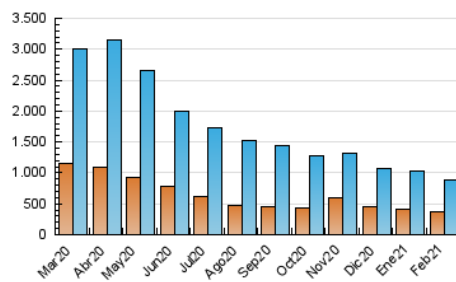

4.3 Por meses

N. únicos / Visitas (x 1000)