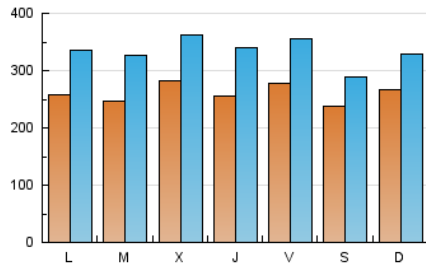

1. Cifras totales y promedios (Nacional e Internacional)

MES - AÑO	NAVEGADORES UNICOS	VISITAS	PAGINAS
Febrero - 2021	417.550	936.179	1.751.226
PROMEDIO DIARIO	26.050	33.435	62.544
PROMEDIO LUNES-VIERNES	26.388	34.444	65.650
PROMEDIO SABADO-DOMINGO	25.204	30.913	54.778
PAGINAS / VISITAS	1,87		
DURACION MEDIA VISITAS	0:02:52		
DURACION MEDIA PAGINAS	0:03:17		

2. Secciones (Nacional e Internacional)

	PAGINAS	%
HOME	135.274	7.72 %
RESTO	1.615.952	92.28 %

3. Por día del mes (Nacional e Internacional)

Día	N. únicos	Visitas	Páginas	Día	N. únicos	Visitas	Páginas	Día	N. únicos	Visitas	Páginas
1	29.209	38.127	75.689	11	29.448	37.926	70.271	21	17.837	23.383	43.034
2	24.108	31.451	61.516	12	25.904	33.233	62.235	22	23.595	30.757	60.974
3	32.658	41.293	80.228	13	31.177	35.425	60.347	23	23.709	31.608	61.219
4	25.044	33.434	64.639	14	41.263	50.664	84.190	24	25.985	34.438	63.326
5	37.183	45.473	76.746	15	25.062	32.927	63.464	25	24.706	33.839	65.208
6	27.347	32.357	57.017	16	23.847	32.515	62.534	26	21.622	29.685	57.536
7	28.876	33.242	59.907	17	24.488	31.950	62.991	27	20.036	27.047	49.571
8	25.379	32.706	62.978	18	23.044	31.153	65.712	28	18.720	24.485	45.017
9	26.835	34.894	63.246	19	25.985	34.052	66.639				
10	29.946	37.417	65.854	20	16.373	20.698	39.138				

4. Gráficas (Nacional e Internacional)

4.1 Por día de la semana (promedio)

N. únicos / Visitas (x 100)

Páginas (x 100)

4.2 Por franja horaria (promedio)

Visitas (x 1000)

Páginas (x 1000)

4.3 Por meses