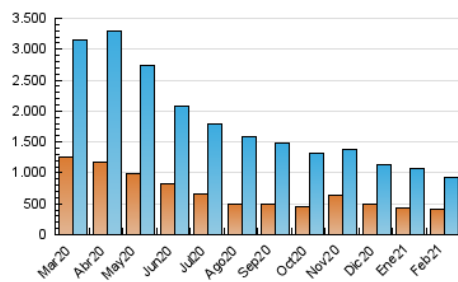

4.3 Por meses

N. únicos / Visitas (x 1000)