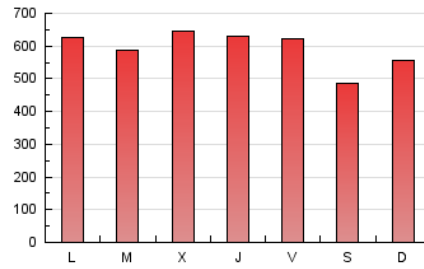

1. Cifras totales y promedios (Nacional)

MES - AÑO	NAVEGADORES UNICOS	VISITAS	PAGINAS
Febrero - 2021	379.478	888.825	1.662.473
PROMEDIO DIARIO	24.527	31.744	59.374
PROMEDIO LUNES-VIERNES	24.812	32.705	62.290
PROMEDIO SABADO-DOMINGO	23.813	29.341	52.083
PAGINAS / VISITAS	1,87		
DURACION MEDIA VISITAS	0:02:47		
DURACION MEDIA PAGINAS	0:03:12		

2. Secciones (Nacional)

	PAGINAS	%
HOME	132.508	7.97 %
RESTO	1.529.965	92.03 %

3. Por día del mes (Nacional)

Día	N. únicos	Visitas	Páginas	Día	N. únicos	Visitas	Páginas	Día	N. únicos	Visitas	Páginas
1	27.864	36.600	72.601	11	27.693	35.928	66.640	21	16.806	22.157	40.935
2	22.741	29.917	58.474	12	24.178	31.297	58.775	22	22.057	29.140	57.938
3	31.201	39.683	76.903	13	28.629	32.674	56.017	23	22.186	29.969	58.014
4	23.614	31.922	61.733	14	39.276	48.358	80.566	24	24.449	32.729	60.192
5	35.230	43.349	73.346	15	23.605	31.243	60.311	25	23.131	32.085	61.532
6	26.219	30.991	54.600	16	22.226	30.756	59.241	26	20.133	28.084	54.364
7	27.749	32.018	57.600	17	22.933	30.265	59.829	27	18.840	25.657	46.829
8	24.016	31.141	59.837	18	21.472	29.371	61.684	28	17.599	23.269	42.897
9	25.075	32.918	59.679	19	24.552	32.476	62.753				
10	27.881	35.221	61.963	20	15.388	19.607	37.220				

4. Gráficas (Nacional)

4.1 Por día de la semana (promedio)

N. únicos / Visitas (x 100)

Páginas (x 100)

4.2 Por franja horaria (promedio)

Visitas (x 1000)

Páginas (x 1000)

4.3 Por meses