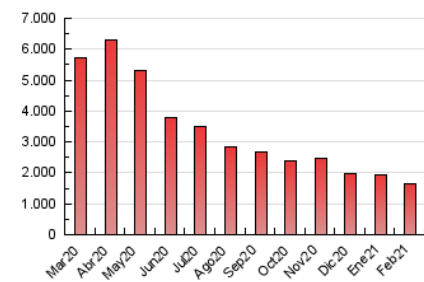

1. Cifras totales y promedios (Nacional)

MES - AÑO	NAVEGADORES UNICOS	VISITAS	PAGINAS
Febrero - 2021	379.478	888.825	1.662.473
PROMEDIO DIARIO	24.527	31.744	59.374
PROMEDIO LUNES-VIERNES	24.812	32.705	62.290
PROMEDIO SABADO-DOMINGO	23.813	29.341	52.083
PAGINAS / VISITAS	1,87		
DURACION MEDIA VISITAS	0:02:47		
DURACION MEDIA PAGINAS	0:03:12		

2. Secciones (Nacional)

	PAGINAS	%
HOME	132.508	7.97 %
RESTO	1.529.965	92.03 %

3. Por día del mes (Nacional)

Día	N. únicos	Visitas	Páginas	Día	N. únicos	Visitas	Páginas	Día	N. únicos	Visitas	Páginas
1	27.864	36.600	72.601	11	27.693	35.928	66.640	21	16.806	22.157	40.935
2	22.741	29.917	58.474	12	24.178	31.297	58.775	22	22.057	29.140	57.938
3	31.201	39.683	76.903	13	28.629	32.674	56.017	23	22.186	29.969	58.014
4	23.614	31.922	61.733	14	39.276	48.358	80.566	24	24.449	32.729	60.192
5	35.230	43.349	73.346	15	23.605	31.243	60.311	25	23.131	32.085	61.532
6	26.219	30.991	54.600	16	22.226	30.756	59.241	26	20.133	28.084	54.364
7	27.749	32.018	57.600	17	22.933	30.265	59.829	27	18.840	25.657	46.829
8	24.016	31.141	59.837	18	21.472	29.371	61.684	28	17.599	23.269	42.897
9	25.075	32.918	59.679	19	24.552	32.476	62.753				
10	27.881	35.221	61.963	20	15.388	19.607	37.220				

4. Gráficas (Nacional)

4.1 Por día de la semana (promedio)

N. únicos / Visitas (x 100)

Páginas (x 100)

4.2 Por franja horaria (promedio)

Visitas (x 1000)

Páginas (x 1000)

4.3 Por meses

N. únicos / Visitas (x 1000)

Páginas (x 1000)

5. Observaciones

Este Medio Electrónico de Comunicación ha sido medido por la herramienta Google Analytics de Google

6. Definiciones básicas (Para más información ver Normas Técnicas para el Control de los Medios Electrónicos de Comunicación)