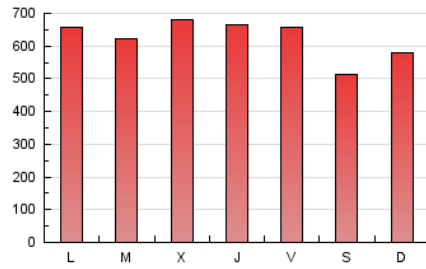

1. Cifras totales y promedios (Nacional e Internacional)

MES - AÑO	NAVEGADORES UNICOS	VISITAS	PAGINAS
Febrero - 2021	417.550	936.179	1.751.226
PROMEDIO DIARIO	26.050	33.435	62.544
PROMEDIO LUNES-VIERNES	26.388	34.444	65.650
PROMEDIO SABADO-DOMINGO	25.204	30.913	54.778
PAGINAS / VISITAS	1,87		
DURACION MEDIA VISITAS	0:02:52		
DURACION MEDIA PAGINAS	0:03:17		

2. Secciones (Nacional e Internacional)

	PAGINAS	%
HOME	135.274	7.72 %
RESTO	1.615.952	92.28 %

3. Por día del mes (Nacional e Internacional)

Día	N. únicos	Visitas	Páginas	Día	N. únicos	Visitas	Páginas	Día	N. únicos	Visitas	Páginas
1	29.209	38.127	75.689	11	29.448	37.926	70.271	21	17.837	23.383	43.034
2	24.108	31.451	61.516	12	25.904	33.233	62.235	22	23.595	30.757	60.974
3	32.658	41.293	80.228	13	31.177	35.425	60.347	23	23.709	31.608	61.219
4	25.044	33.434	64.639	14	41.263	50.664	84.190	24	25.985	34.438	63.326
5	37.183	45.473	76.746	15	25.062	32.927	63.464	25	24.706	33.839	65.208
6	27.347	32.357	57.017	16	23.847	32.515	62.534	26	21.622	29.685	57.536
7	28.876	33.242	59.907	17	24.488	31.950	62.991	27	20.036	27.047	49.571
8	25.379	32.706	62.978	18	23.044	31.153	65.712	28	18.720	24.485	45.017
9	26.835	34.894	63.246	19	25.985	34.052	66.639				
10	29.946	37.417	65.854	20	16.373	20.698	39.138				

4. Gráficas (Nacional e Internacional)

4.1 Por día de la semana (promedio)

N. únicos / Visitas (x 100)

Páginas (x 100)

4.2 Por franja horaria (promedio)

Visitas (x 1000)

Páginas (x 1000)

4.3 Por meses