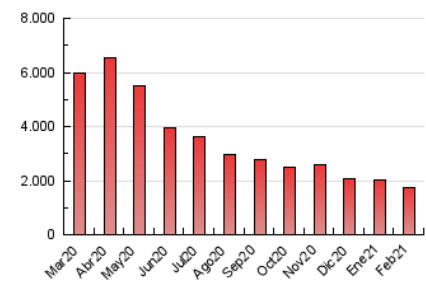

Páginas (x 1000)