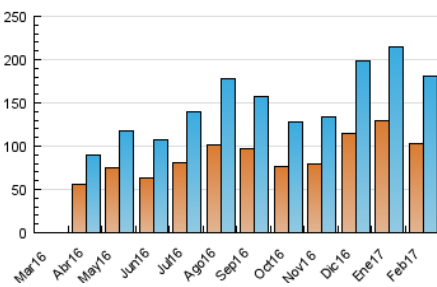

#### 3. Por día del mes (Nacional)

Día	N. únicos	Visitas	Páginas	Día	N. únicos	Visitas	Páginas	Día	N. únicos	Visitas	Páginas
1	5.824	6.632	10.207	11	4.363	5.264	9.803	21	5.494	6.498	10.398
2	6.272	7.129	10.965	12	3.539	4.129	7.510	22	5.966	6.899	10.710
3	4.172	4.817	8.210	13	5.249	6.052	11.098	23	4.810	5.618	10.365
4	2.767	3.191	5.824	14	4.614	5.263	8.566	24	6.349	7.511	18.154
5	7.263	8.133	12.886	15	3.933	4.621	9.342	25	5.030	5.844	13.136
6	6.840	7.638	13.572	16	5.764	6.726	11.758	26	3.880	4.734	20.304
7	7.162	8.133	12.494	17	5.637	6.463	9.796	27	7.139	8.346	23.019
8	8.358	9.509	13.792	18	4.288	4.940	7.141	28	4.733	5.681	14.646
9	9.329	10.965	16.644	19	4.974	5.584	8.677				
10	6.520	7.597	11.883	20	5.493	6.479	10.907				

4. Gráficas (Nacional)

4.1 Por día de la semana (promedio)

N. únicos / Visitas (x 100)

Páginas (x 100)

4.2 Por franja horaria (promedio)

Visitas (x 1000)

Páginas (x 1000)

4.3 Por meses

N. únicos / Visitas (x 1000)

Páginas (x 1000)