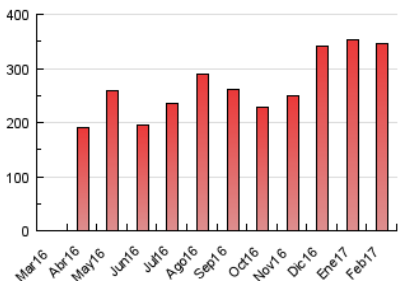

### 3. Por día del mes (Nacional e Internacional)

Día	N. únicos	Visitas	Páginas	Día	N. únicos	Visitas	Páginas	Día	N. únicos	Visitas	Páginas
1	6.113	6.941	10.686	11	4.588	5.515	10.147	21	5.791	6.803	10.820
2	6.545	7.416	11.364	12	3.725	4.327	7.797	22	6.283	7.256	11.235
3	4.483	5.156	8.671	13	5.533	6.357	11.582	23	5.086	5.922	10.894
4	2.942	3.368	6.100	14	4.878	5.544	8.947	24	6.662	7.852	18.997
5	7.521	8.406	13.328	15	4.192	4.887	9.788	25	5.248	6.071	13.576
6	7.136	7.957	14.227	16	6.074	7.053	12.215	26	4.079	4.948	21.142
7	7.485	8.491	13.004	17	5.923	6.768	10.194	27	7.551	8.781	24.179
8	8.715	9.893	14.342	18	4.492	5.155	7.476	28	5.037	6.009	15.381
9	9.699	11.366	17.201	19	5.147	5.763	8.914				
10	6.847	7.947	12.374	20	5.829	6.852	11.570				

##### 4.1 Por día de la semana (promedio)

N. únicos / Visitas (x 100)

Páginas (x 100)

##### 4.2 Por franja horaria (promedio)

Visitas (x 1000)

Páginas (x 1000)

##### 4.3 Por meses

N. únicos / Visitas (x 1000)

Páginas (x 1000)