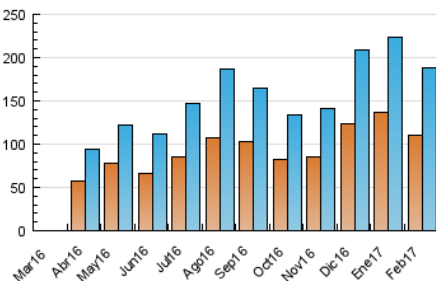

### 3. Por día del mes (Nacional e Internacional)

Día	N. únicos	Visitas	Páginas	Día	N. únicos	Visitas	Páginas	Día	N. únicos	Visitas	Páginas
1	6.113	6.941	10.686	11	4.588	5.515	10.147	21	5.791	6.803	10.820
2	6.545	7.416	11.364	12	3.725	4.327	7.797	22	6.283	7.256	11.235
3	4.483	5.156	8.671	13	5.533	6.357	11.582	23	5.086	5.922	10.894
4	2.942	3.368	6.100	14	4.878	5.544	8.947	24	6.662	7.852	18.997
5	7.521	8.406	13.328	15	4.192	4.887	9.788	25	5.248	6.071	13.576
6	7.136	7.957	14.227	16	6.074	7.053	12.215	26	4.079	4.948	21.142
7	7.485	8.491	13.004	17	5.923	6.768	10.194	27	7.551	8.781	24.179
8	8.715	9.893	14.342	18	4.492	5.155	7.476	28	5.037	6.009	15.381
9	9.699	11.366	17.201	19	5.147	5.763	8.914				
10	6.847	7.947	12.374	20	5.829	6.852	11.570				

##### 4.1 Por día de la semana (promedio)

N. únicos / Visitas (x 100)

Páginas (x 100)

##### 4.2 Por franja horaria (promedio)

Visitas (x 1000)

Páginas (x 1000)

##### 4.3 Por meses

N. únicos / Visitas (x 1000)

Páginas (x 1000)