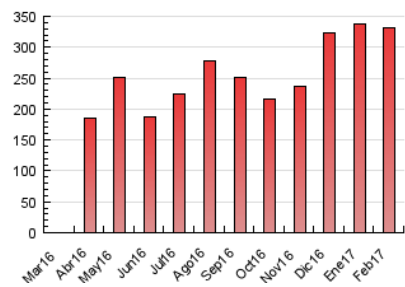

#### 3. Por día del mes (Nacional)

Día	N. únicos	Visitas	Páginas	Día	N. únicos	Visitas	Páginas	Día	N. únicos	Visitas	Páginas
1	5.824	6.632	10.207	11	4.363	5.264	9.803	21	5.494	6.498	10.398
2	6.272	7.129	10.965	12	3.539	4.129	7.510	22	5.966	6.899	10.710
3	4.172	4.817	8.210	13	5.249	6.052	11.098	23	4.810	5.618	10.365
4	2.767	3.191	5.824	14	4.614	5.263	8.566	24	6.349	7.511	18.154
5	7.263	8.133	12.886	15	3.933	4.621	9.342	25	5.030	5.844	13.136
6	6.840	7.638	13.572	16	5.764	6.726	11.758	26	3.880	4.734	20.304
7	7.162	8.133	12.494	17	5.637	6.463	9.796	27	7.139	8.346	23.019
8	8.358	9.509	13.792	18	4.288	4.940	7.141	28	4.733	5.681	14.646
9	9.329	10.965	16.644	19	4.974	5.584	8.677				
10	6.520	7.597	11.883	20	5.493	6.479	10.907				

4. Gráficas (Nacional)

4.1 Por día de la semana (promedio)

N. únicos / Visitas (x 100)

Páginas (x 100)

4.2 Por franja horaria (promedio)

Visitas (x 1000)

Páginas (x 1000)

4.3 Por meses

N. únicos / Visitas (x 1000)

Páginas (x 1000)