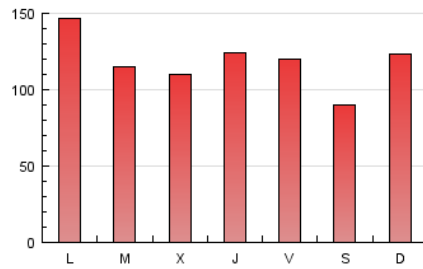

#### 3. Por día del mes (Nacional)

Día	N. únicos	Visitas	Páginas	Día	N. únicos	Visitas	Páginas	Día	N. únicos	Visitas	Páginas
1	5.824	6.632	10.207	11	4.363	5.264	9.803	21	5.494	6.498	10.398
2	6.272	7.129	10.965	12	3.539	4.129	7.510	22	5.966	6.899	10.710
3	4.172	4.817	8.210	13	5.249	6.052	11.098	23	4.810	5.618	10.365
4	2.767	3.191	5.824	14	4.614	5.263	8.566	24	6.349	7.511	18.154
5	7.263	8.133	12.886	15	3.933	4.621	9.342	25	5.030	5.844	13.136
6	6.840	7.638	13.572	16	5.764	6.726	11.758	26	3.880	4.734	20.304
7	7.162	8.133	12.494	17	5.637	6.463	9.796	27	7.139	8.346	23.019
8	8.358	9.509	13.792	18	4.288	4.940	7.141	28	4.733	5.681	14.646
9	9.329	10.965	16.644	19	4.974	5.584	8.677				
10	6.520	7.597	11.883	20	5.493	6.479	10.907				

4. Gráficas (Nacional)

4.1 Por día de la semana (promedio)

N. únicos / Visitas (x 100)

Páginas (x 100)

4.2 Por franja horaria (promedio)

Visitas (x 1000)

Páginas (x 1000)

4.3 Por meses