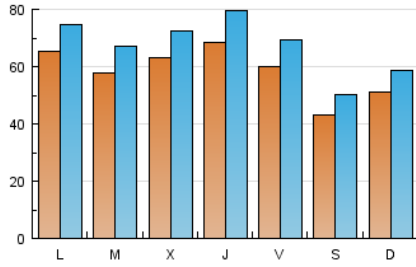

4. Gráficas (Nacional e Internacional)

4.1 Por día de la semana (promedio)

N. únicos / Visitas (x 100)