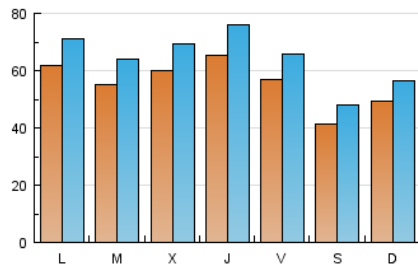

4. Gráficas (Nacional)

4.1 Por día de la semana (promedio)

N. únicos / Visitas (x 100)