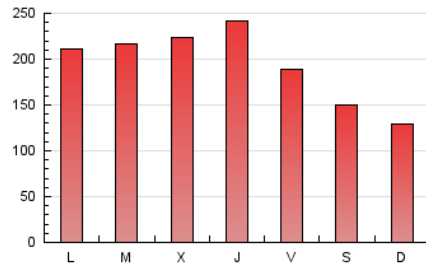

1. Cifras totales y promedios (Nacional)

MES - AÑO	NAVEGADORES UNICOS	VISITAS	PAGINAS
Enero - 2018	141.821	303.462	609.344
PROMEDIO DIARIO	7.812	9.789	19.656
PROMEDIO LUNES-VIERNES	8.488	10.700	21.643
PROMEDIO SABADO-DOMINGO	5.866	7.169	13.945
PAGINAS / VISITAS	2,01		
DURACION MEDIA VISITAS	0:05:16		
DURACION MEDIA PAGINAS	0:05:14		

2. Secciones (Nacional)

	PAGINAS	%
HOME	67.063	11.01 %
RESTO	542.281	88.99 %

3. Por día del mes (Nacional)

Día	N. únicos	Visitas	Páginas	Día	N. únicos	Visitas	Páginas	Día	N. únicos	Visitas	Páginas
1	6.542	7.834	13.210	11	6.945	9.095	19.305	21	4.453	5.595	11.667
2	11.154	13.687	23.387	12	5.963	7.515	16.348	22	6.723	8.539	23.509
3	10.029	13.084	24.782	13	5.257	6.390	12.004	23	6.527	8.260	19.547
4	8.930	11.169	21.351	14	8.284	9.859	16.713	24	7.718	9.831	20.742
5	8.442	10.532	21.252	15	9.046	11.356	23.005	25	14.143	16.466	28.181
6	5.485	6.839	15.725	16	9.366	11.950	24.921	26	8.003	9.724	18.944
7	3.797	4.792	10.653	17	12.361	15.924	30.499	27	9.180	10.812	19.167
8	8.104	10.397	21.075	18	11.653	14.766	28.010	28	4.947	6.183	12.717
9	8.238	10.569	20.938	19	7.149	8.914	19.100	29	8.313	10.979	24.493
10	6.919	8.782	18.334	20	5.528	6.883	12.911	30	6.787	8.869	19.323
								31	6.177	7.867	17.531

4. Gráficas (Nacional)

4.1 Por día de la semana (promedio)

N. únicos / Visitas (x 100)

Páginas (x 100)

4.2 Por franja horaria (promedio)

Visitas (x 1000)

Páginas (x 1000)

4.3 Por meses