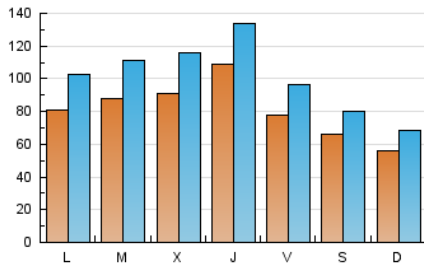

1. Cifras totales y promedios (Nacional e Internacional)

MES - AÑO	NAVEGADORES UNICOS	VISITAS	PAGINAS
Enero - 2018	151.005	316.611	635.200
PROMEDIO DIARIO	8.184	10.213	20.490
PROMEDIO LUNES-VIERNES	8.902	11.172	22.568
PROMEDIO SABADO-DOMINGO	6.121	7.457	14.518
PAGINAS / VISITAS	2,01		
DURACION MEDIA VISITAS	0:05:14		
DURACION MEDIA PAGINAS	0:05:12		

2. Secciones (Nacional e Internacional)

	PAGINAS	%
HOME	69.510	10.94 %
RESTO	565.690	89.06 %

3. Por día del mes (Nacional e Internacional)

Día	N. únicos	Visitas	Páginas	Día	N. únicos	Visitas	Páginas	Día	N. únicos	Visitas	Páginas
1	6.741	8.057	13.543	11	7.337	9.553	20.196	21	4.657	5.823	12.214
2	11.574	14.163	24.273	12	6.364	7.972	17.152	22	7.073	8.937	24.609
3	10.504	13.628	25.754	13	5.492	6.671	12.502	23	6.909	8.684	20.392
4	9.320	11.615	22.081	14	8.540	10.157	17.192	24	8.143	10.304	21.672
5	8.842	10.986	22.201	15	9.481	11.865	24.045	25	14.647	17.022	29.043
6	5.750	7.122	16.325	16	9.797	12.446	25.825	26	8.389	10.172	19.827
7	3.988	4.998	11.126	17	12.931	16.568	31.797	27	9.513	11.191	19.954
8	8.483	10.829	22.041	18	12.132	15.309	29.023	28	5.245	6.521	13.261
9	8.649	11.018	21.656	19	7.559	9.397	19.950	29	8.760	11.530	25.905
10	7.327	9.239	19.247	20	5.781	7.172	13.566	30	7.185	9.313	20.365
								31	6.604	8.349	18.463

4. Gráficas (Nacional e Internacional)

4.1 Por día de la semana (promedio)

N. únicos / Visitas (x 100)

Páginas (x 100)

4.2 Por franja horaria (promedio)

Visitas (x 1000)

Páginas (x 1000)

4.3 Por meses