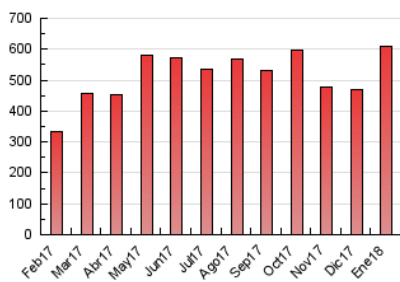

Páginas (x 1000)