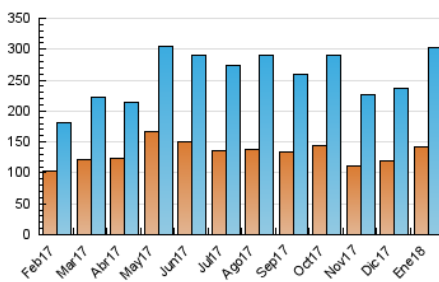

4.3 Por meses

N. únicos / Visitas (x 1000)