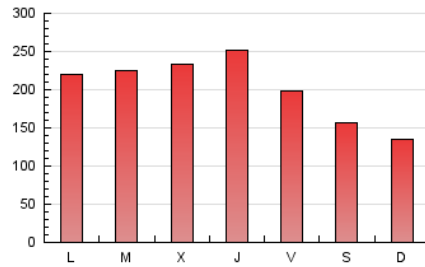

1. Cifras totales y promedios (Nacional e Internacional)

MES - AÑO	NAVEGADORES UNICOS	VISITAS	PAGINAS
Enero - 2018	151.005	316.611	635.200
PROMEDIO DIARIO	8.184	10.213	20.490
PROMEDIO LUNES-VIERNES	8.902	11.172	22.568
PROMEDIO SABADO-DOMINGO	6.121	7.457	14.518
PAGINAS / VISITAS	2,01		
DURACION MEDIA VISITAS	0:05:14		
DURACION MEDIA PAGINAS	0:05:12		

2. Secciones (Nacional e Internacional)

	PAGINAS	%
HOME	69.510	10.94 %
RESTO	565.690	89.06 %

3. Por día del mes (Nacional e Internacional)

Día	N. únicos	Visitas	Páginas	Día	N. únicos	Visitas	Páginas	Día	N. únicos	Visitas	Páginas
1	6.741	8.057	13.543	11	7.337	9.553	20.196	21	4.657	5.823	12.214
2	11.574	14.163	24.273	12	6.364	7.972	17.152	22	7.073	8.937	24.609
3	10.504	13.628	25.754	13	5.492	6.671	12.502	23	6.909	8.684	20.392
4	9.320	11.615	22.081	14	8.540	10.157	17.192	24	8.143	10.304	21.672
5	8.842	10.986	22.201	15	9.481	11.865	24.045	25	14.647	17.022	29.043
6	5.750	7.122	16.325	16	9.797	12.446	25.825	26	8.389	10.172	19.827
7	3.988	4.998	11.126	17	12.931	16.568	31.797	27	9.513	11.191	19.954
8	8.483	10.829	22.041	18	12.132	15.309	29.023	28	5.245	6.521	13.261
9	8.649	11.018	21.656	19	7.559	9.397	19.950	29	8.760	11.530	25.905
10	7.327	9.239	19.247	20	5.781	7.172	13.566	30	7.185	9.313	20.365
								31	6.604	8.349	18.463

4. Gráficas (Nacional e Internacional)

4.1 Por día de la semana (promedio)

N. únicos / Visitas (x 100)

Páginas (x 100)

4.2 Por franja horaria (promedio)

Visitas (x 1000)

Páginas (x 1000)

4.3 Por meses