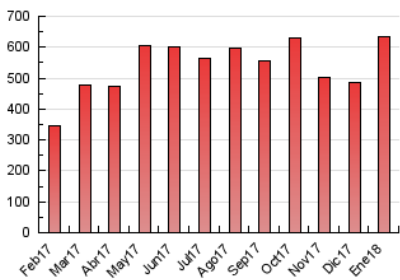

Páginas (x 1000)