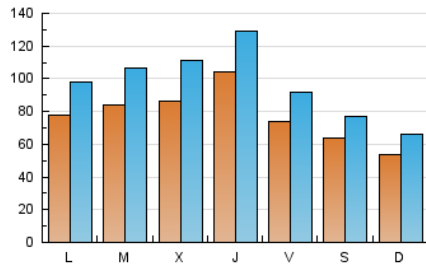

1. Cifras totales y promedios (Nacional)

MES - AÑO	NAVEGADORES UNICOS	VISITAS	PAGINAS
Enero - 2018	141.821	303.462	609.344
PROMEDIO DIARIO	7.812	9.789	19.656
PROMEDIO LUNES-VIERNES	8.488	10.700	21.643
PROMEDIO SABADO-DOMINGO	5.866	7.169	13.945
PAGINAS / VISITAS	2,01		
DURACION MEDIA VISITAS	0:05:16		
DURACION MEDIA PAGINAS	0:05:14		

2. Secciones (Nacional)

	PAGINAS	%
HOME	67.063	11.01 %
RESTO	542.281	88.99 %

3. Por día del mes (Nacional)

Día	N. únicos	Visitas	Páginas	Día	N. únicos	Visitas	Páginas	Día	N. únicos	Visitas	Páginas
1	6.542	7.834	13.210	11	6.945	9.095	19.305	21	4.453	5.595	11.667
2	11.154	13.687	23.387	12	5.963	7.515	16.348	22	6.723	8.539	23.509
3	10.029	13.084	24.782	13	5.257	6.390	12.004	23	6.527	8.260	19.547
4	8.930	11.169	21.351	14	8.284	9.859	16.713	24	7.718	9.831	20.742
5	8.442	10.532	21.252	15	9.046	11.356	23.005	25	14.143	16.466	28.181
6	5.485	6.839	15.725	16	9.366	11.950	24.921	26	8.003	9.724	18.944
7	3.797	4.792	10.653	17	12.361	15.924	30.499	27	9.180	10.812	19.167
8	8.104	10.397	21.075	18	11.653	14.766	28.010	28	4.947	6.183	12.717
9	8.238	10.569	20.938	19	7.149	8.914	19.100	29	8.313	10.979	24.493
10	6.919	8.782	18.334	20	5.528	6.883	12.911	30	6.787	8.869	19.323
								31	6.177	7.867	17.531

4. Gráficas (Nacional)

4.1 Por día de la semana (promedio)

N. únicos / Visitas (x 100)

Páginas (x 100)

4.2 Por franja horaria (promedio)

Visitas (x 1000)

Páginas (x 1000)

4.3 Por meses