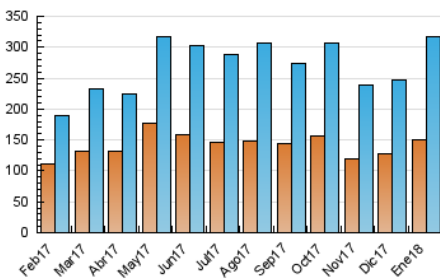

4.3 Por meses

N. únicos / Visitas (x 1000)