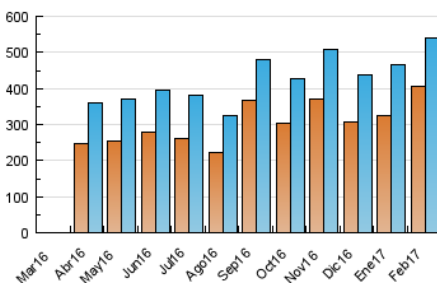

#### 3.1 Por día de la semana (promedio)

N. únicos / Visitas (x 100)

Páginas (x 100)

#### 3.2 Por franja horaria (promedio)

Visitas (x 1000)

Páginas (x 1000)

#### 3.3 Por meses

N. únicos / Visitas (x 1000)

Páginas (x 1000)