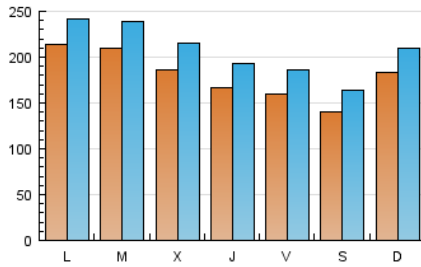

3. Gráficas (Nacional e Internacional)

3.1 Por día de la semana (promedio)

N. únicos / Visitas (x 100)