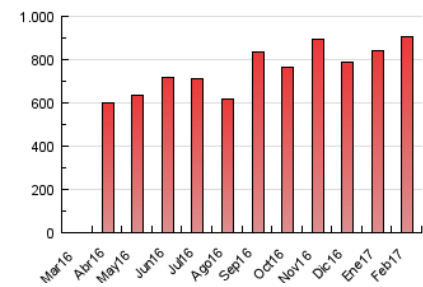

#### 3.1 Por día de la semana (promedio)

N. únicos / Visitas (x 100)

Páginas (x 100)

#### 3.2 Por franja horaria (promedio)

Visitas (x 1000)

Páginas (x 1000)

#### 3.3 Por meses

N. únicos / Visitas (x 1000)

Páginas (x 1000)