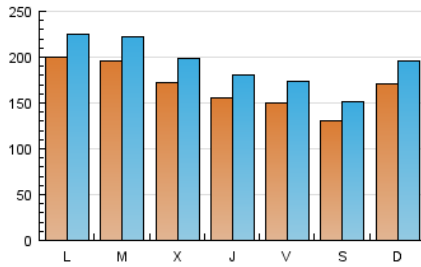

3. Gráficas (Nacional)

3.1 Por día de la semana (promedio)

N. únicos / Visitas (x 100)