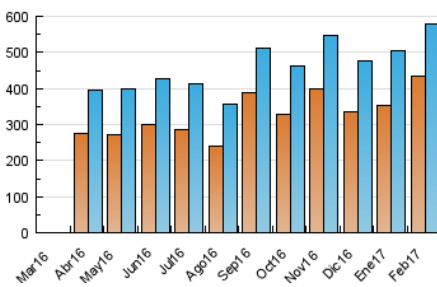

### 2. Por día del mes (Nacional e Internacional)

| Día | N. únicos | Visitas | Páginas | Día | N. únicos | Visitas | Páginas | Día | N. únicos | Visitas | Páginas |
|-----|-----------|---------|---------|-----|-----------|---------|---------|-----|-----------|---------|---------|
| 1   | 13.500    | 16.265  | 29.469  | 11  | 13.873    | 16.045  | 28.168  | 21  | 28.448    | 32.277  | 49.946  |
| 2   | 11.318    | 13.591  | 24.887  | 12  | 15.405    | 17.928  | 33.150  | 22  | 31.595    | 35.730  | 55.611  |
| 3   | 12.035    | 14.495  | 27.612  | 13  | 35.581    | 38.790  | 55.284  | 23  | 19.530    | 22.392  | 36.727  |
| 4   | 11.557    | 13.740  | 25.379  | 14  | 22.237    | 25.060  | 38.800  | 24  | 17.070    | 19.887  | 34.669  |
| 5   | 14.240    | 16.762  | 29.691  | 15  | 16.027    | 18.557  | 31.879  | 25  | 16.807    | 19.626  | 32.822  |
| 6   | 16.542    | 19.030  | 31.333  | 16  | 13.182    | 15.314  | 27.161  | 26  | 30.365    | 34.140  | 52.309  |
| 7   | 18.045    | 20.760  | 33.890  | 17  | 16.674    | 19.018  | 32.296  | 27  | 19.870    | 22.515  | 36.344  |
| 8   | 13.300    | 15.787  | 29.693  | 18  | 14.098    | 16.114  | 26.833  | 28  | 14.958    | 17.571  | 30.182  |
| 9   | 22.695    | 26.106  | 43.788  | 19  | 13.067    | 15.173  | 27.122  |     |           |         |         |
| 10  | 18.317    | 21.154  | 36.733  | 20  | 13.811    | 16.181  | 28.059  |     |           |         |         |

#### 3.1 Por día de la semana (promedio)

N. únicos / Visitas (x 100)

Páginas (x 100)

#### 3.2 Por franja horaria (promedio)

Visitas (x 1000)

Páginas (x 1000)

#### 3.3 Por meses

N. únicos / Visitas (x 1000)

Páginas (x 1000)