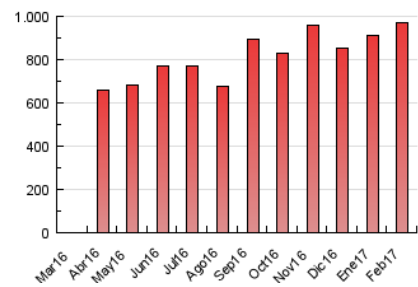

### 2. Por día del mes (Nacional e Internacional)

| Día | N. únicos | Visitas | Páginas | Día | N. únicos | Visitas | Páginas | Día | N. únicos | Visitas | Páginas |
|-----|-----------|---------|---------|-----|-----------|---------|---------|-----|-----------|---------|---------|
| 1   | 13.500    | 16.265  | 29.469  | 11  | 13.873    | 16.045  | 28.168  | 21  | 28.448    | 32.277  | 49.946  |
| 2   | 11.318    | 13.591  | 24.887  | 12  | 15.405    | 17.928  | 33.150  | 22  | 31.595    | 35.730  | 55.611  |
| 3   | 12.035    | 14.495  | 27.612  | 13  | 35.581    | 38.790  | 55.284  | 23  | 19.530    | 22.392  | 36.727  |
| 4   | 11.557    | 13.740  | 25.379  | 14  | 22.237    | 25.060  | 38.800  | 24  | 17.070    | 19.887  | 34.669  |
| 5   | 14.240    | 16.762  | 29.691  | 15  | 16.027    | 18.557  | 31.879  | 25  | 16.807    | 19.626  | 32.822  |
| 6   | 16.542    | 19.030  | 31.333  | 16  | 13.182    | 15.314  | 27.161  | 26  | 30.365    | 34.140  | 52.309  |
| 7   | 18.045    | 20.760  | 33.890  | 17  | 16.674    | 19.018  | 32.296  | 27  | 19.870    | 22.515  | 36.344  |
| 8   | 13.300    | 15.787  | 29.693  | 18  | 14.098    | 16.114  | 26.833  | 28  | 14.958    | 17.571  | 30.182  |
| 9   | 22.695    | 26.106  | 43.788  | 19  | 13.067    | 15.173  | 27.122  |     |           |         |         |
| 10  | 18.317    | 21.154  | 36.733  | 20  | 13.811    | 16.181  | 28.059  |     |           |         |         |

#### 3.1 Por día de la semana (promedio)

N. únicos / Visitas (x 100)

Páginas (x 100)

#### 3.2 Por franja horaria (promedio)

Visitas (x 1000)

Páginas (x 1000)

#### 3.3 Por meses

N. únicos / Visitas (x 1000)

Páginas (x 1000)