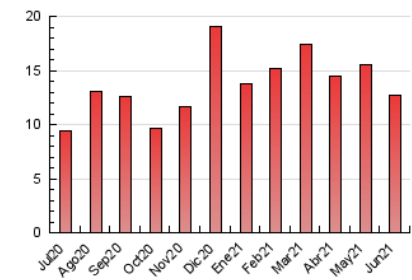

Páginas (x 1000)