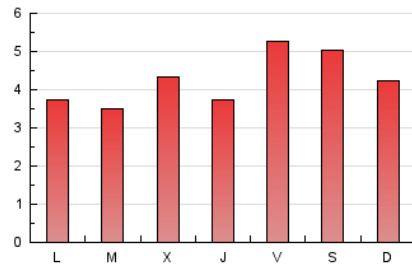

#### 1. Cifras totales y promedios (Nacional)

MES - AÑO	NAVEGADORES UNICOS	VISITAS	PAGINAS
Junio - 2021	4.021	8.879	12.714
<b>PROMEDIO DIARIO</b>	<b>252</b>	<b>296</b>	<b>424</b>
<b>PROMEDIO LUNES-VIERNES</b>	<b>238</b>	<b>285</b>	<b>409</b>
<b>PROMEDIO SABADO-DOMINGO</b>	<b>293</b>	<b>327</b>	<b>463</b>
<b>PAGINAS / VISITAS</b>	<b>1,43</b>		
<b>DURACION MEDIA VISITAS</b>	<b>0:00:44</b>		
<b>DURACION MEDIA PAGINAS</b>	<b>0:01:42</b>		

#### 3. Por día del mes (Nacional)

Día	N. únicos	Visitas	Páginas	Día	N. únicos	Visitas	Páginas	Día	N. únicos	Visitas	Páginas
1	242	291	421	11	176	212	311	21	204	238	440
2	146	189	270	12	158	174	308	22	203	238	357
3	141	178	296	13	137	155	247	23	225	273	413
4	262	308	484	14	225	265	383	24	145	181	246
5	587	649	851	15	245	294	440	25	269	308	434
6	362	401	506	16	181	214	287	26	217	242	343
7	225	262	386	17	487	550	698	27	116	134	188
8	155	192	253	18	564	654	874	28	163	196	280
9	199	243	316	19	270	299	505	29	146	189	279
10	133	163	260	20	493	559	758	30	493	628	880

4. Gráficas (Nacional)

4.1 Por día de la semana (promedio)

N. únicos / Visitas (x 100)

Páginas (x 100)

4.2 Por franja horaria (promedio)

Visitas (x 1000)

Páginas (x 1000)

4.3 Por meses