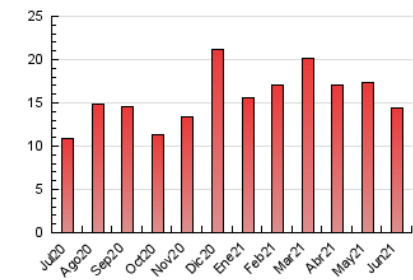

Páginas (x 1000)