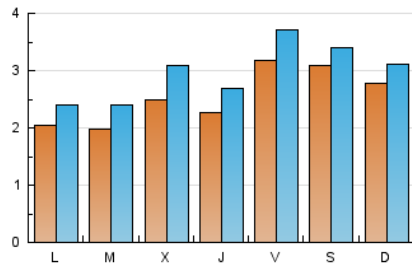

4. Gráficas (Nacional)

4.1 Por día de la semana (promedio)

N. únicos / Visitas (x 100)