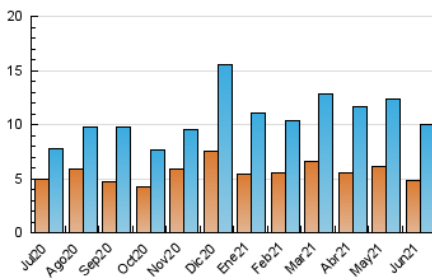

### 1. Cifras totales y promedios (Nacional e Internacional)

MES - AÑO	NAVEGADORES UNICOS	VISITAS	PAGINAS
Junio - 2021	4.835	10.051	14.402
<b>PROMEDIO DIARIO</b>	<b>287</b>	<b>335</b>	<b>480</b>
<b>PROMEDIO LUNES-VIERNES</b>	269	320	459
<b>PROMEDIO SABADO-DOMINGO</b>	338	375	539
<b>PAGINAS / VISITAS</b>	1,43		
<b>DURACION MEDIA VISITAS</b>	0:00:43		
<b>DURACION MEDIA PAGINAS</b>	0:01:40		

### 3. Por día del mes (Nacional e Internacional)

Día	N. únicos	Visitas	Páginas	Día	N. únicos	Visitas	Páginas	Día	N. únicos	Visitas	Páginas
1	282	335	475	11	221	264	374	21	238	276	530
2	162	209	299	12	192	211	356	22	229	265	437
3	154	194	321	13	164	183	312	23	259	313	469
4	308	359	544	14	262	306	434	24	169	208	279
5	679	754	1.004	15	284	339	498	25	303	345	480
6	478	520	692	16	197	233	308	26	245	271	382
7	277	318	446	17	519	587	746	27	131	150	241
8	186	228	293	18	607	702	939	28	186	223	333
9	228	277	360	19	301	333	546	29	162	209	305
10	149	182	280	20	513	580	781	30	536	677	938

4. Gráficas (Nacional e Internacional)

4.1 Por día de la semana (promedio)

N. únicos / Visitas (x 100)

Páginas (x 100)

4.2 Por franja horaria (promedio)

Visitas (x 1000)

Páginas (x 1000)

4.3 Por meses

N. únicos / Visitas (x 1000)

Páginas (x 1000)