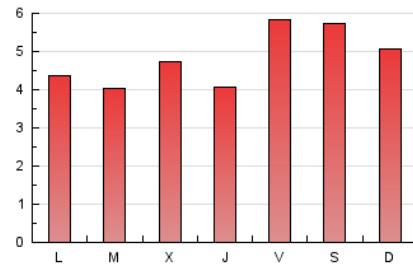

### 1. Cifras totales y promedios (Nacional e Internacional)

MES - AÑO	NAVEGADORES UNICOS	VISITAS	PAGINAS
Junio - 2021	4.835	10.051	14.402
<b>PROMEDIO DIARIO</b>	<b>287</b>	<b>335</b>	<b>480</b>
<b>PROMEDIO LUNES-VIERNES</b>	269	320	459
<b>PROMEDIO SABADO-DOMINGO</b>	338	375	539
<b>PAGINAS / VISITAS</b>	1,43		
<b>DURACION MEDIA VISITAS</b>	0:00:43		
<b>DURACION MEDIA PAGINAS</b>	0:01:40		

### 3. Por día del mes (Nacional e Internacional)

Día	N. únicos	Visitas	Páginas	Día	N. únicos	Visitas	Páginas	Día	N. únicos	Visitas	Páginas
1	282	335	475	11	221	264	374	21	238	276	530
2	162	209	299	12	192	211	356	22	229	265	437
3	154	194	321	13	164	183	312	23	259	313	469
4	308	359	544	14	262	306	434	24	169	208	279
5	679	754	1.004	15	284	339	498	25	303	345	480
6	478	520	692	16	197	233	308	26	245	271	382
7	277	318	446	17	519	587	746	27	131	150	241
8	186	228	293	18	607	702	939	28	186	223	333
9	228	277	360	19	301	333	546	29	162	209	305
10	149	182	280	20	513	580	781	30	536	677	938

4. Gráficas (Nacional e Internacional)

4.1 Por día de la semana (promedio)

N. únicos / Visitas (x 100)

Páginas (x 100)

4.2 Por franja horaria (promedio)

Visitas (x 1000)

Páginas (x 1000)

4.3 Por meses