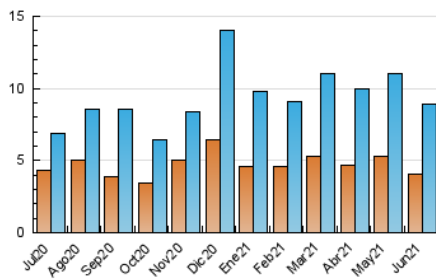

#### 1. Cifras totales y promedios (Nacional)

MES - AÑO	NAVEGADORES UNICOS	VISITAS	PAGINAS
Junio - 2021	4.021	8.879	12.714
<b>PROMEDIO DIARIO</b>	<b>252</b>	<b>296</b>	<b>424</b>
<b>PROMEDIO LUNES-VIERNES</b>	<b>238</b>	<b>285</b>	<b>409</b>
<b>PROMEDIO SABADO-DOMINGO</b>	<b>293</b>	<b>327</b>	<b>463</b>
<b>PAGINAS / VISITAS</b>	<b>1,43</b>		
<b>DURACION MEDIA VISITAS</b>	<b>0:00:44</b>		
<b>DURACION MEDIA PAGINAS</b>	<b>0:01:42</b>		

#### 3. Por día del mes (Nacional)

Día	N. únicos	Visitas	Páginas	Día	N. únicos	Visitas	Páginas	Día	N. únicos	Visitas	Páginas
1	242	291	421	11	176	212	311	21	204	238	440
2	146	189	270	12	158	174	308	22	203	238	357
3	141	178	296	13	137	155	247	23	225	273	413
4	262	308	484	14	225	265	383	24	145	181	246
5	587	649	851	15	245	294	440	25	269	308	434
6	362	401	506	16	181	214	287	26	217	242	343
7	225	262	386	17	487	550	698	27	116	134	188
8	155	192	253	18	564	654	874	28	163	196	280
9	199	243	316	19	270	299	505	29	146	189	279
10	133	163	260	20	493	559	758	30	493	628	880

4. Gráficas (Nacional)

4.1 Por día de la semana (promedio)

N. únicos / Visitas (x 100)

Páginas (x 100)

4.2 Por franja horaria (promedio)

Visitas (x 1000)

Páginas (x 1000)

4.3 Por meses

N. únicos / Visitas (x 1000)

Páginas (x 1000)