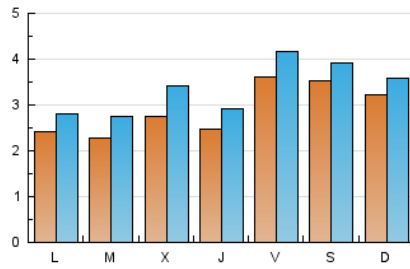

4. Gráficas (Nacional e Internacional)

4.1 Por día de la semana (promedio)

N. únicos / Visitas (x 100)