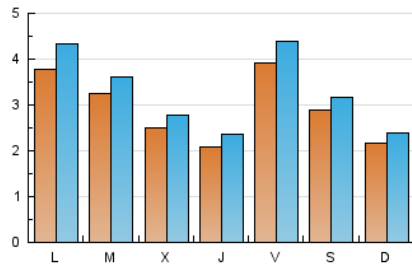

4. Gráficas (Nacional e Internacional)

4.1 Por día de la semana (promedio)

N. únicos / Visitas (x 100)