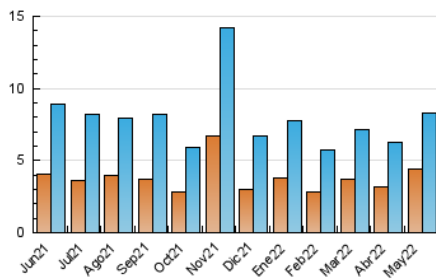

#### 3. Por día del mes (Nacional)

Día	N. únicos	Visitas	Páginas	Día	N. únicos	Visitas	Páginas	Día	N. únicos	Visitas	Páginas
1	315	343	504	11	332	371	538	21	346	364	504
2	216	241	328	12	170	198	287	22	173	192	291
3	352	383	553	13	277	330	516	23	307	351	473
4	252	289	347	14	170	201	308	24	210	242	322
5	218	241	361	15	126	136	208	25	153	168	217
6	284	321	468	16	233	265	419	26	185	215	296
7	130	146	199	17	157	177	234	27	371	423	576
8	131	161	238	18	130	142	196	28	349	379	483
9	130	158	221	19	142	165	214	29	178	197	253
10	398	460	607	20	478	517	693	30	194	212	321
								31	314	342	420

4. Gráficas (Nacional)

4.1 Por día de la semana (promedio)

N. únicos / Visitas (x 100)

Páginas (x 100)

4.2 Por franja horaria (promedio)

Visitas\_ (x 1000)

Páginas (x 1000)

4.3 Por meses

N. únicos / Visitas (x 1000)

Páginas (x 1000)