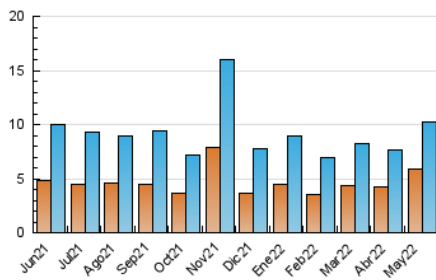

### 3. Por día del mes (Nacional e Internacional)

Día	N. únicos	Visitas	Páginas	Día	N. únicos	Visitas	Páginas	Día	N. únicos	Visitas	Páginas
1	367	395	583	11	363	405	590	21	385	409	568
2	267	295	409	12	193	223	332	22	198	218	342
3	397	429	610	13	311	366	569	23	346	394	525
4	285	323	393	14	226	259	389	24	244	277	382
5	244	267	400	15	160	170	321	25	192	208	274
6	320	359	533	16	894	1.033	1.699	26	222	255	359
7	163	183	281	17	194	216	294	27	408	464	633
8	155	187	297	18	160	172	238	28	387	418	539
9	152	184	258	19	172	196	258	29	211	231	303
10	427	490	654	20	527	572	768	30	234	260	400
								31	358	387	495

4. Gráficas (Nacional e Internacional)

4.1 Por día de la semana (promedio)

N. únicos / Visitas (x 100)

Páginas (x 100)

4.2 Por franja horaria (promedio)

Visitas (x 1000)

Páginas (x 1000)

4.3 Por meses

N. únicos / Visitas (x 1000)

Páginas (x 1000)