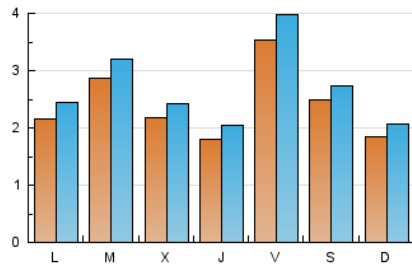

4. Gráficas (Nacional)

4.1 Por día de la semana (promedio)

N. únicos / Visitas (x 100)