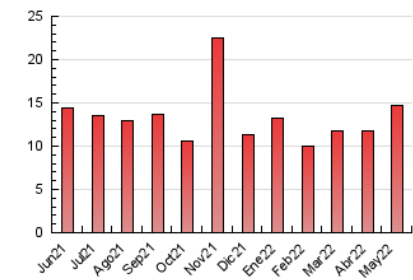

### 3. Por día del mes (Nacional e Internacional)

Día	N. únicos	Visitas	Páginas	Día	N. únicos	Visitas	Páginas	Día	N. únicos	Visitas	Páginas
1	367	395	583	11	363	405	590	21	385	409	568
2	267	295	409	12	193	223	332	22	198	218	342
3	397	429	610	13	311	366	569	23	346	394	525
4	285	323	393	14	226	259	389	24	244	277	382
5	244	267	400	15	160	170	321	25	192	208	274
6	320	359	533	16	894	1.033	1.699	26	222	255	359
7	163	183	281	17	194	216	294	27	408	464	633
8	155	187	297	18	160	172	238	28	387	418	539
9	152	184	258	19	172	196	258	29	211	231	303
10	427	490	654	20	527	572	768	30	234	260	400
								31	358	387	495

4. Gráficas (Nacional e Internacional)

4.1 Por día de la semana (promedio)

N. únicos / Visitas (x 100)

Páginas (x 100)

4.2 Por franja horaria (promedio)

Visitas (x 1000)

Páginas (x 1000)

4.3 Por meses

N. únicos / Visitas (x 1000)

Páginas (x 1000)