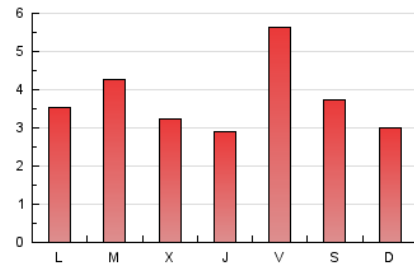

#### 2. Secciones (Nacional)

	PAGINAS	%
<b>HOME</b>	4.606	39.72 %
<b>RESTO</b>	6.989	60.28 %

#### 3. Por día del mes (Nacional)

Día	N. únicos	Visitas	Páginas	Día	N. únicos	Visitas	Páginas	Día	N. únicos	Visitas	Páginas
1	315	343	504	11	332	371	538	21	346	364	504
2	216	241	328	12	170	198	287	22	173	192	291
3	352	383	553	13	277	330	516	23	307	351	473
4	252	289	347	14	170	201	308	24	210	242	322
5	218	241	361	15	126	136	208	25	153	168	217
6	284	321	468	16	233	265	419	26	185	215	296
7	130	146	199	17	157	177	234	27	371	423	576
8	131	161	238	18	130	142	196	28	349	379	483
9	130	158	221	19	142	165	214	29	178	197	253
10	398	460	607	20	478	517	693	30	194	212	321
								31	314	342	420

4. Gráficas (Nacional)

4.1 Por día de la semana (promedio)

N. únicos / Visitas (x 100)

Páginas (x 100)

4.2 Por franja horaria (promedio)

Visitas\_ (x 1000)

Páginas (x 1000)

4.3 Por meses