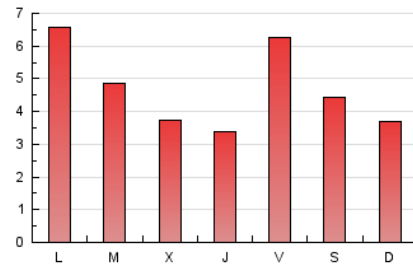

### 3. Por día del mes (Nacional e Internacional)

Día	N. únicos	Visitas	Páginas	Día	N. únicos	Visitas	Páginas	Día	N. únicos	Visitas	Páginas
1	367	395	583	11	363	405	590	21	385	409	568
2	267	295	409	12	193	223	332	22	198	218	342
3	397	429	610	13	311	366	569	23	346	394	525
4	285	323	393	14	226	259	389	24	244	277	382
5	244	267	400	15	160	170	321	25	192	208	274
6	320	359	533	16	894	1.033	1.699	26	222	255	359
7	163	183	281	17	194	216	294	27	408	464	633
8	155	187	297	18	160	172	238	28	387	418	539
9	152	184	258	19	172	196	258	29	211	231	303
10	427	490	654	20	527	572	768	30	234	260	400
								31	358	387	495

4. Gráficas (Nacional e Internacional)

4.1 Por día de la semana (promedio)

N. únicos / Visitas (x 100)

Páginas (x 100)

4.2 Por franja horaria (promedio)

Visitas (x 1000)

Páginas (x 1000)

4.3 Por meses