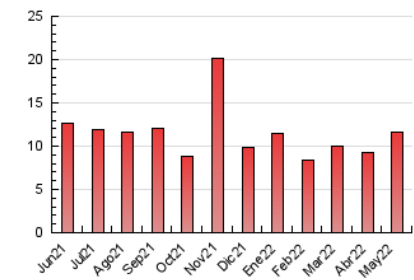

#### 3. Por día del mes (Nacional)

Día	N. únicos	Visitas	Páginas	Día	N. únicos	Visitas	Páginas	Día	N. únicos	Visitas	Páginas
1	315	343	504	11	332	371	538	21	346	364	504
2	216	241	328	12	170	198	287	22	173	192	291
3	352	383	553	13	277	330	516	23	307	351	473
4	252	289	347	14	170	201	308	24	210	242	322
5	218	241	361	15	126	136	208	25	153	168	217
6	284	321	468	16	233	265	419	26	185	215	296
7	130	146	199	17	157	177	234	27	371	423	576
8	131	161	238	18	130	142	196	28	349	379	483
9	130	158	221	19	142	165	214	29	178	197	253
10	398	460	607	20	478	517	693	30	194	212	321
								31	314	342	420

4. Gráficas (Nacional)

4.1 Por día de la semana (promedio)

N. únicos / Visitas (x 100)

Páginas (x 100)

4.2 Por franja horaria (promedio)

Visitas\_ (x 1000)

Páginas (x 1000)

4.3 Por meses

N. únicos / Visitas (x 1000)

Páginas (x 1000)