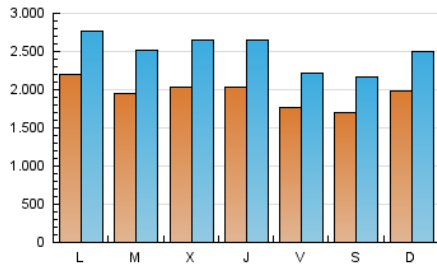

4. Gráficas (Nacional e Internacional)

4.1 Por día de la semana (promedio)

N. únicos / Visitas (x 100)