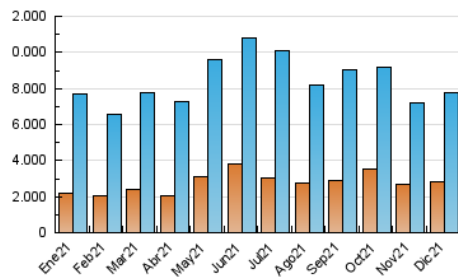

### 3. Por día del mes (Nacional e Internacional)

Día	N. únicos	Visitas	Páginas	Día	N. únicos	Visitas	Páginas	Día	N. únicos	Visitas	Páginas
1	167.062	209.002	308.814	11	135.373	172.509	250.907	21	232.053	306.381	450.012
2	206.882	254.775	366.080	12	245.513	310.925	418.034	22	248.949	352.259	518.987
3	314.967	370.973	477.188	13	240.177	297.509	414.249	23	200.922	263.449	383.105
4	274.009	325.092	429.026	14	183.085	235.784	349.260	24	111.381	143.362	216.996
5	234.205	278.535	379.539	15	219.858	288.125	416.748	25	139.811	185.707	271.094
6	219.968	265.746	363.990	16	208.006	293.248	459.202	26	144.878	186.142	269.649
7	157.147	194.047	275.197	17	159.916	217.739	341.891	27	218.451	276.513	389.020
8	161.662	198.372	278.687	18	133.527	180.709	277.528	28	205.307	270.222	405.700
9	205.018	258.244	369.402	19	167.005	227.560	331.272	29	219.470	276.871	403.049
10	154.992	201.278	306.828	20	202.380	263.729	388.902	30	193.291	252.131	374.398
								31	140.886	173.219	246.882

4. Gráficas (Nacional e Internacional)

4.1 Por día de la semana (promedio)

N. únicos / Visitas (x 100)

Páginas (x 100)

4.2 Por franja horaria (promedio)

Visitas (x 1000)

Páginas (x 1000)

4.3 Por meses

N. únicos / Visitas (x 1000)

Páginas (x 1000)