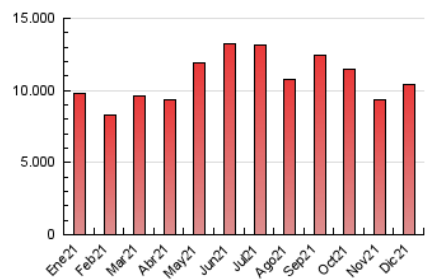

#### 3. Por día del mes (Nacional)

Día	N. únicos	Visitas	Páginas	Día	N. únicos	Visitas	Páginas	Día	N. únicos	Visitas	Páginas
1	151.862	192.591	286.827	11	125.520	161.408	236.023	21	221.446	293.702	432.958
2	187.989	233.072	337.499	12	234.507	296.397	398.883	22	233.651	336.663	498.370
3	280.387	333.822	432.105	13	225.078	280.917	392.656	23	188.736	250.127	365.422
4	244.944	292.929	389.440	14	170.784	222.556	331.403	24	103.693	134.346	204.838
5	196.639	240.377	332.289	15	208.115	275.101	399.700	25	129.608	174.162	256.021
6	182.575	225.012	313.681	16	196.427	280.070	440.758	26	133.370	172.968	252.444
7	133.869	168.817	244.165	17	150.525	206.662	326.468	27	205.729	262.126	370.393
8	147.578	183.055	258.958	18	125.404	171.943	265.412	28	190.353	252.991	382.742
9	194.270	246.089	353.048	19	158.026	217.289	317.729	29	199.906	256.217	376.243
10	146.538	191.458	293.261	20	192.542	252.568	374.098	30	178.212	234.800	351.385
								31	127.809	158.736	228.275

##### 4.1 Por día de la semana (promedio)

N. únicos / Visitas (x 100)

Páginas (x 100)

##### 4.2 Por franja horaria (promedio)

Visitas\_ (x 1000)

Páginas (x 1000)

##### 4.3 Por meses

N. únicos / Visitas (x 1000)

Páginas (x 1000)