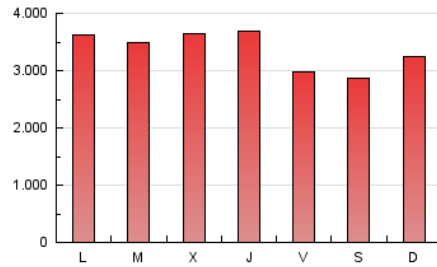

Páginas (x 100)