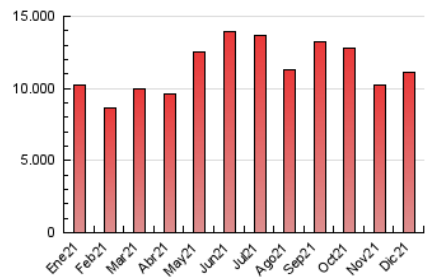

Páginas (x 1000)