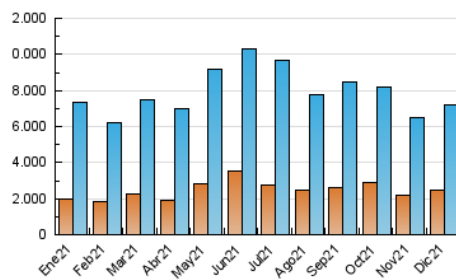

#### 3. Por día del mes (Nacional)

Día	N. únicos	Visitas	Páginas	Día	N. únicos	Visitas	Páginas	Día	N. únicos	Visitas	Páginas
1	151.862	192.591	286.827	11	125.520	161.408	236.023	21	221.446	293.702	432.958
2	187.989	233.072	337.499	12	234.507	296.397	398.883	22	233.651	336.663	498.370
3	280.387	333.822	432.105	13	225.078	280.917	392.656	23	188.736	250.127	365.422
4	244.944	292.929	389.440	14	170.784	222.556	331.403	24	103.693	134.346	204.838
5	196.639	240.377	332.289	15	208.115	275.101	399.700	25	129.608	174.162	256.021
6	182.575	225.012	313.681	16	196.427	280.070	440.758	26	133.370	172.968	252.444
7	133.869	168.817	244.165	17	150.525	206.662	326.468	27	205.729	262.126	370.393
8	147.578	183.055	258.958	18	125.404	171.943	265.412	28	190.353	252.991	382.742
9	194.270	246.089	353.048	19	158.026	217.289	317.729	29	199.906	256.217	376.243
10	146.538	191.458	293.261	20	192.542	252.568	374.098	30	178.212	234.800	351.385
								31	127.809	158.736	228.275

##### 4.1 Por día de la semana (promedio)

N. únicos / Visitas (x 100)

Páginas (x 100)

##### 4.2 Por franja horaria (promedio)

Visitas\_ (x 1000)

Páginas (x 1000)

##### 4.3 Por meses

N. únicos / Visitas (x 1000)

Páginas (x 1000)