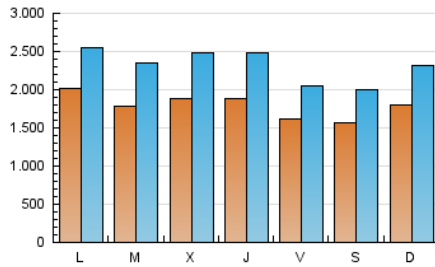

4. Gráficas (Nacional)

4.1 Por día de la semana (promedio)

N. únicos / Visitas (x 100)