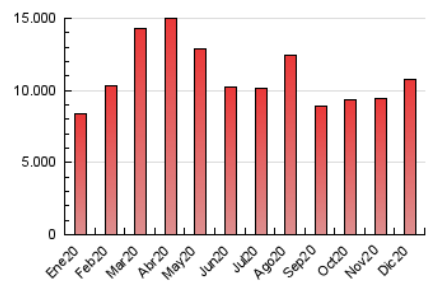

#### 3. Por día del mes (Nacional)

Día	N. únicos	Visitas	Páginas	Día	N. únicos	Visitas	Páginas	Día	N. únicos	Visitas	Páginas
1	130.486	196.803	268.653	11	182.928	262.995	361.827	21	189.674	276.792	366.003
2	135.098	200.787	275.288	12	187.087	265.577	353.167	22	257.917	393.257	511.389
3	144.154	215.066	311.177	13	203.352	268.815	345.869	23	142.322	202.332	268.216
4	171.747	232.643	336.816	14	240.152	349.523	481.207	24	93.697	134.625	171.594
5	152.588	214.206	290.103	15	263.599	387.353	523.989	25	129.669	175.599	224.124
6	161.204	218.170	285.619	16	267.164	405.903	613.756	26	139.551	195.377	257.862
7	138.100	191.666	248.253	17	239.592	343.908	465.995	27	190.517	263.448	342.845
8	180.209	238.543	315.254	18	241.863	358.778	492.650	28	150.094	207.325	269.259
9	195.118	281.863	390.315	19	158.253	228.989	303.723	29	161.879	231.067	308.846
10	242.085	359.201	503.462	20	215.039	304.183	404.153	30	126.267	180.681	243.462
								31	106.512	149.714	196.183

##### 4.1 Por día de la semana (promedio)

N. únicos / Visitas (x 100)

Páginas (x 100)

##### 4.2 Por franja horaria (promedio)

Visitas (x 1000)

Páginas (x 1000)

##### 4.3 Por meses

N. únicos / Visitas (x 1000)

Páginas (x 1000)