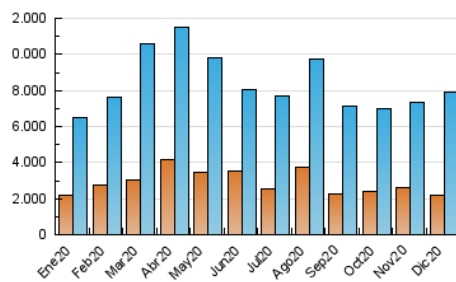

#### 3. Por día del mes (Nacional)

Día	N. únicos	Visitas	Páginas	Día	N. únicos	Visitas	Páginas	Día	N. únicos	Visitas	Páginas
1	130.486	196.803	268.653	11	182.928	262.995	361.827	21	189.674	276.792	366.003
2	135.098	200.787	275.288	12	187.087	265.577	353.167	22	257.917	393.257	511.389
3	144.154	215.066	311.177	13	203.352	268.815	345.869	23	142.322	202.332	268.216
4	171.747	232.643	336.816	14	240.152	349.523	481.207	24	93.697	134.625	171.594
5	152.588	214.206	290.103	15	263.599	387.353	523.989	25	129.669	175.599	224.124
6	161.204	218.170	285.619	16	267.164	405.903	613.756	26	139.551	195.377	257.862
7	138.100	191.666	248.253	17	239.592	343.908	465.995	27	190.517	263.448	342.845
8	180.209	238.543	315.254	18	241.863	358.778	492.650	28	150.094	207.325	269.259
9	195.118	281.863	390.315	19	158.253	228.989	303.723	29	161.879	231.067	308.846
10	242.085	359.201	503.462	20	215.039	304.183	404.153	30	126.267	180.681	243.462
								31	106.512	149.714	196.183

##### 4.1 Por día de la semana (promedio)

N. únicos / Visitas (x 100)

Páginas (x 100)

##### 4.2 Por franja horaria (promedio)

Visitas (x 1000)

Páginas (x 1000)

##### 4.3 Por meses

N. únicos / Visitas (x 1000)

Páginas (x 1000)