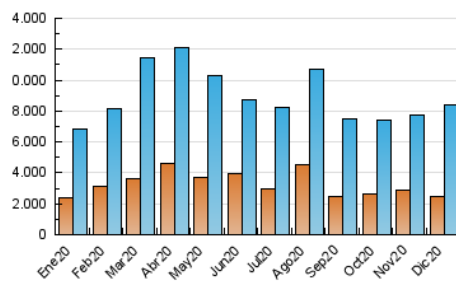

### 3. Por día del mes (Nacional e Internacional)

Día	N. únicos	Visitas	Páginas	Día	N. únicos	Visitas	Páginas	Día	N. únicos	Visitas	Páginas
1	140.668	208.740	282.776	11	191.766	273.749	375.383	21	203.761	294.461	387.444
2	145.685	212.659	289.648	12	195.603	276.146	365.873	22	279.635	417.289	540.853
3	155.071	228.250	327.576	13	213.702	280.819	360.022	23	153.412	215.013	283.514
4	180.285	243.530	350.194	14	251.933	363.673	498.452	24	106.715	149.020	187.414
5	163.390	225.853	303.648	15	273.418	399.680	539.387	25	136.740	184.092	233.576
6	170.478	229.229	298.427	16	287.542	429.735	646.237	26	147.781	205.430	269.932
7	146.222	201.785	259.909	17	266.404	375.103	504.991	27	200.457	275.214	356.980
8	188.649	248.678	327.131	18	257.724	377.358	515.935	28	159.058	217.945	281.830
9	207.678	297.031	409.015	19	176.937	249.226	328.553	29	170.170	241.914	321.780
10	252.942	373.031	521.167	20	230.341	322.011	426.154	30	135.721	191.294	255.998
								31	112.756	157.491	205.014

4. Gráficas (Nacional e Internacional)

4.1 Por día de la semana (promedio)

N. únicos / Visitas (x 100)

Páginas (x 100)

4.2 Por franja horaria (promedio)

Visitas (x 1000)

Páginas (x 1000)

4.3 Por meses

N. únicos / Visitas (x 1000)

Páginas (x 1000)