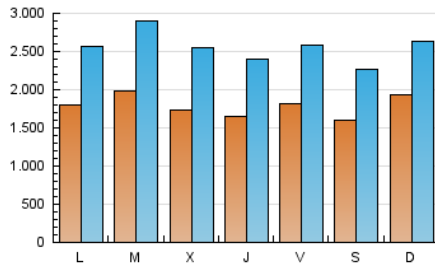

4. Gráficas (Nacional)

4.1 Por día de la semana (promedio)

N. únicos / Visitas (x 100)