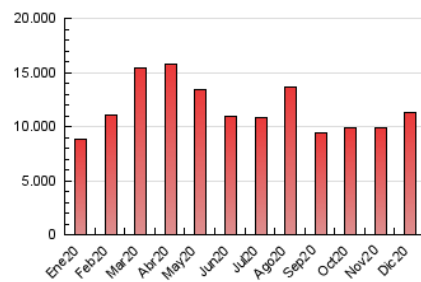

### 3. Por día del mes (Nacional e Internacional)

Día	N. únicos	Visitas	Páginas	Día	N. únicos	Visitas	Páginas	Día	N. únicos	Visitas	Páginas
1	140.668	208.740	282.776	11	191.766	273.749	375.383	21	203.761	294.461	387.444
2	145.685	212.659	289.648	12	195.603	276.146	365.873	22	279.635	417.289	540.853
3	155.071	228.250	327.576	13	213.702	280.819	360.022	23	153.412	215.013	283.514
4	180.285	243.530	350.194	14	251.933	363.673	498.452	24	106.715	149.020	187.414
5	163.390	225.853	303.648	15	273.418	399.680	539.387	25	136.740	184.092	233.576
6	170.478	229.229	298.427	16	287.542	429.735	646.237	26	147.781	205.430	269.932
7	146.222	201.785	259.909	17	266.404	375.103	504.991	27	200.457	275.214	356.980
8	188.649	248.678	327.131	18	257.724	377.358	515.935	28	159.058	217.945	281.830
9	207.678	297.031	409.015	19	176.937	249.226	328.553	29	170.170	241.914	321.780
10	252.942	373.031	521.167	20	230.341	322.011	426.154	30	135.721	191.294	255.998
								31	112.756	157.491	205.014

4. Gráficas (Nacional e Internacional)

4.1 Por día de la semana (promedio)

N. únicos / Visitas (x 100)

Páginas (x 100)

4.2 Por franja horaria (promedio)

Visitas (x 1000)

Páginas (x 1000)

4.3 Por meses

N. únicos / Visitas (x 1000)

Páginas (x 1000)