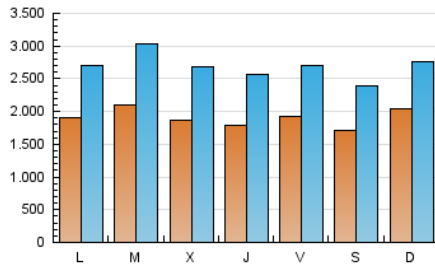

4. Gráficas (Nacional e Internacional)

4.1 Por día de la semana (promedio)

N. únicos / Visitas (x 100)