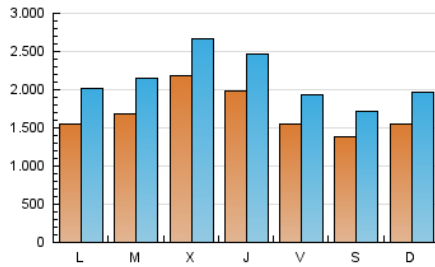

Diario de Avisos

1. Cifras totales y promedios (Nacional e Internacional)

MES - AÑO	NAVEGADORES UNICOS	VISITAS	PAGINAS
Noviembre - 2019	2.158.734	6.337.303	8.089.131
PROMEDIO DIARIO	168.317	211.243	269.638
PROMEDIO LUNES-VIERNES	177.993	223.367	287.623
PROMEDIO SABADO-DOMINGO	145.741	182.954	227.673
PAGINAS / VISITAS	1,28		
DURACION MEDIA VISITAS	0:01:43		
DURACION MEDIA PAGINAS	0:04:35		

2. Secciones (Nacional e Internacional)

	PAGINAS	%
HOME	1.165.340	14.41 %
RESTO	6.923.791	85.59 %

3. Por día del mes (Nacional e Internacional)

Día	N. únicos	Visitas	Páginas	Día	N. únicos	Visitas	Páginas	Día	N. únicos	Visitas	Páginas
1	150.244	182.945	237.158	11	124.720	162.093	200.259	21	217.777	269.845	348.351
2	134.822	168.336	209.319	12	122.631	161.730	196.869	22	191.986	242.159	318.854
3	179.096	222.111	280.631	13	233.391	288.802	359.567	23	159.302	199.705	254.216
4	148.539	191.886	244.433	14	199.053	249.772	324.570	24	150.227	188.163	236.047
5	171.358	222.667	291.262	15	154.846	195.101	249.859	25	168.673	229.976	313.883
6	255.800	304.103	390.668	16	122.673	152.957	192.532	26	187.989	246.129	328.248
7	184.804	235.992	305.216	17	165.952	202.653	253.089	27	169.672	214.183	277.526
8	140.332	169.357	213.128	18	179.734	222.923	279.640	28	193.359	233.983	302.734
9	138.385	168.392	209.651	19	193.195	230.089	288.685	29	138.220	174.766	229.907
10	124.914	176.259	203.486	20	211.520	262.213	339.259	30	136.298	168.013	210.084

4. Gráficas (Nacional e Internacional)

4.1 Por día de la semana (promedio)

N. únicos / Visitas (x 100)

Páginas (x 100)

4.2 Por franja horaria (promedio)

Visitas (x 1000)

Páginas (x 1000)

4.3 Por meses