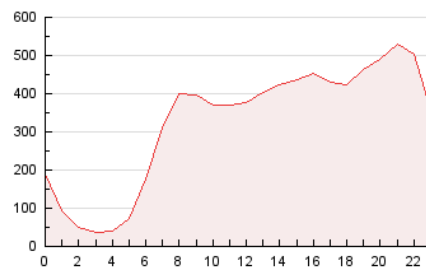

2. Secciones (Nacional)

	PAGINAS	%
HOME	1.130.290	14.51 %
RESTO	6.659.122	85.49 %

3. Por día del mes (Nacional)

Día	N. únicos	Visitas	Páginas	Día	N. únicos	Visitas	Páginas	Día	N. únicos	Visitas	Páginas
1	144.411	176.449	229.286	11	118.446	153.360	191.184	21	210.546	260.558	337.386
2	130.074	162.458	203.155	12	116.671	154.092	189.183	22	184.748	233.434	308.574
3	171.004	212.863	270.165	13	219.691	273.629	342.585	23	153.289	192.569	246.183
4	140.276	182.333	233.587	14	185.484	235.215	307.437	24	144.173	180.690	227.767
5	163.856	213.957	281.622	15	142.890	181.854	234.529	25	161.475	221.360	303.428
6	247.933	295.265	380.678	16	114.989	144.326	182.951	26	179.860	237.230	317.841
7	175.178	224.967	292.719	17	159.324	194.676	244.062	27	163.110	206.390	268.637
8	133.730	161.531	204.564	18	169.684	211.442	266.952	28	186.196	226.304	293.877
9	133.082	161.837	202.580	19	183.498	219.146	276.478	29	132.613	168.075	222.418
10	119.114	168.191	195.792	20	204.661	253.691	329.552	30	131.717	162.391	204.240

4. Gráficas (Nacional)

4.1 Por día de la semana (promedio)

N. únicos / Visitas (x 100)

Páginas (x 100)

4.2 Por franja horaria (promedio)

Visitas (x 1000)

Páginas (x 1000)

4.3 Por meses