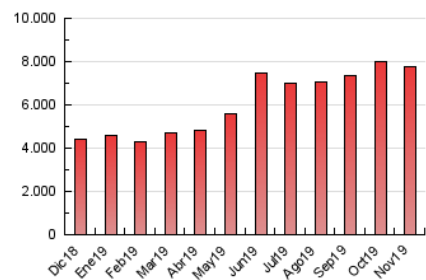

Páginas (x 1000)