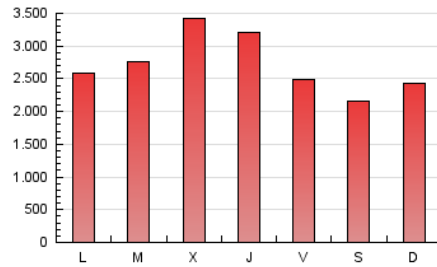

Diario de Avisos

1. Cifras totales y promedios (Nacional e Internacional)

MES - AÑO	NAVEGADORES UNICOS	VISITAS	PAGINAS
Noviembre - 2019	2.158.734	6.337.303	8.089.131
PROMEDIO DIARIO	168.317	211.243	269.638
PROMEDIO LUNES-VIERNES	177.993	223.367	287.623
PROMEDIO SABADO-DOMINGO	145.741	182.954	227.673
PAGINAS / VISITAS	1,28		
DURACION MEDIA VISITAS	0:01:43		
DURACION MEDIA PAGINAS	0:04:35		

2. Secciones (Nacional e Internacional)

	PAGINAS	%
HOME	1.165.340	14.41 %
RESTO	6.923.791	85.59 %

3. Por día del mes (Nacional e Internacional)

Día	N. únicos	Visitas	Páginas	Día	N. únicos	Visitas	Páginas	Día	N. únicos	Visitas	Páginas
1	150.244	182.945	237.158	11	124.720	162.093	200.259	21	217.777	269.845	348.351
2	134.822	168.336	209.319	12	122.631	161.730	196.869	22	191.986	242.159	318.854
3	179.096	222.111	280.631	13	233.391	288.802	359.567	23	159.302	199.705	254.216
4	148.539	191.886	244.433	14	199.053	249.772	324.570	24	150.227	188.163	236.047
5	171.358	222.667	291.262	15	154.846	195.101	249.859	25	168.673	229.976	313.883
6	255.800	304.103	390.668	16	122.673	152.957	192.532	26	187.989	246.129	328.248
7	184.804	235.992	305.216	17	165.952	202.653	253.089	27	169.672	214.183	277.526
8	140.332	169.357	213.128	18	179.734	222.923	279.640	28	193.359	233.983	302.734
9	138.385	168.392	209.651	19	193.195	230.089	288.685	29	138.220	174.766	229.907
10	124.914	176.259	203.486	20	211.520	262.213	339.259	30	136.298	168.013	210.084

4. Gráficas (Nacional e Internacional)

4.1 Por día de la semana (promedio)

N. únicos / Visitas (x 100)

Páginas (x 100)

4.2 Por franja horaria (promedio)

Visitas (x 1000)

Páginas (x 1000)

4.3 Por meses