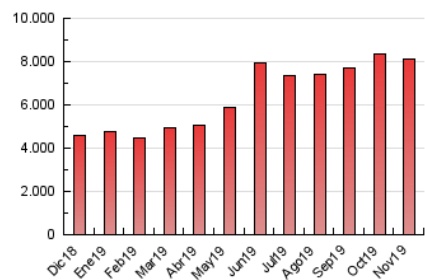

Páginas (x 1000)