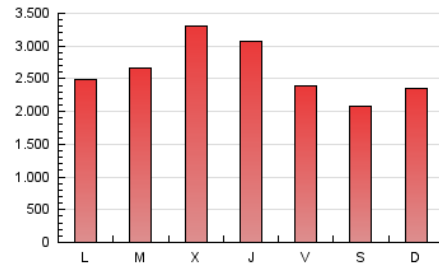

Diario de Avisos

1. Cifras totales y promedios (Nacional)

MES - AÑO	NAVEGADORES UNICOS	VISITAS	PAGINAS
Noviembre - 2019	2.025.240	6.070.283	7.789.412
PROMEDIO DIARIO	160.724	202.343	259.647
PROMEDIO LUNES-VIERNES	169.760	213.823	276.787
PROMEDIO SABADO-DOMINGO	139.641	175.556	219.655
PAGINAS / VISITAS	1,28		
DURACION MEDIA VISITAS	0:01:43		
DURACION MEDIA PAGINAS	0:04:31		

2. Secciones (Nacional)

	PAGINAS	%
HOME	1.130.290	14.51 %
RESTO	6.659.122	85.49 %

3. Por día del mes (Nacional)

Día	N. únicos	Visitas	Páginas	Día	N. únicos	Visitas	Páginas	Día	N. únicos	Visitas	Páginas
1	144.411	176.449	229.286	11	118.446	153.360	191.184	21	210.546	260.558	337.386
2	130.074	162.458	203.155	12	116.671	154.092	189.183	22	184.748	233.434	308.574
3	171.004	212.863	270.165	13	219.691	273.629	342.585	23	153.289	192.569	246.183
4	140.276	182.333	233.587	14	185.484	235.215	307.437	24	144.173	180.690	227.767
5	163.856	213.957	281.622	15	142.890	181.854	234.529	25	161.475	221.360	303.428
6	247.933	295.265	380.678	16	114.989	144.326	182.951	26	179.860	237.230	317.841
7	175.178	224.967	292.719	17	159.324	194.676	244.062	27	163.110	206.390	268.637
8	133.730	161.531	204.564	18	169.684	211.442	266.952	28	186.196	226.304	293.877
9	133.082	161.837	202.580	19	183.498	219.146	276.478	29	132.613	168.075	222.418
10	119.114	168.191	195.792	20	204.661	253.691	329.552	30	131.717	162.391	204.240

4. Gráficas (Nacional)

4.1 Por día de la semana (promedio)

N. únicos / Visitas (x 100)

Páginas (x 100)

4.2 Por franja horaria (promedio)

Visitas (x 1000)

Páginas (x 1000)

4.3 Por meses