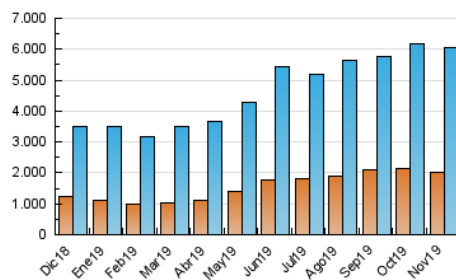

2. Secciones (Nacional)

	PAGINAS	%
HOME	1.130.290	14.51 %
RESTO	6.659.122	85.49 %

3. Por día del mes (Nacional)

Día	N. únicos	Visitas	Páginas	Día	N. únicos	Visitas	Páginas	Día	N. únicos	Visitas	Páginas
1	144.411	176.449	229.286	11	118.446	153.360	191.184	21	210.546	260.558	337.386
2	130.074	162.458	203.155	12	116.671	154.092	189.183	22	184.748	233.434	308.574
3	171.004	212.863	270.165	13	219.691	273.629	342.585	23	153.289	192.569	246.183
4	140.276	182.333	233.587	14	185.484	235.215	307.437	24	144.173	180.690	227.767
5	163.856	213.957	281.622	15	142.890	181.854	234.529	25	161.475	221.360	303.428
6	247.933	295.265	380.678	16	114.989	144.326	182.951	26	179.860	237.230	317.841
7	175.178	224.967	292.719	17	159.324	194.676	244.062	27	163.110	206.390	268.637
8	133.730	161.531	204.564	18	169.684	211.442	266.952	28	186.196	226.304	293.877
9	133.082	161.837	202.580	19	183.498	219.146	276.478	29	132.613	168.075	222.418
10	119.114	168.191	195.792	20	204.661	253.691	329.552	30	131.717	162.391	204.240

4. Gráficas (Nacional)

4.1 Por día de la semana (promedio)

N. únicos / Visitas (x 100)

Páginas (x 100)

4.2 Por franja horaria (promedio)

Visitas (x 1000)

Páginas (x 1000)

4.3 Por meses

N. únicos / Visitas (x 1000)

Páginas (x 1000)

5. Observaciones

Este Medio Electrónico de Comunicación ha sido medido por la herramienta Google Analytics de Google

6. Definiciones básicas (Para más información ver Normas Técnicas para el Control de los Medios Electrónicos de Comunicación)

Visita:

Una secuencia ininterrumpida de páginas servidas a un usuario válido. Si dicho usuario no realiza peticiones de páginas en un periodo de tiempo (30 min) la siguiente petición constituirá el inicio de una nueva visita.