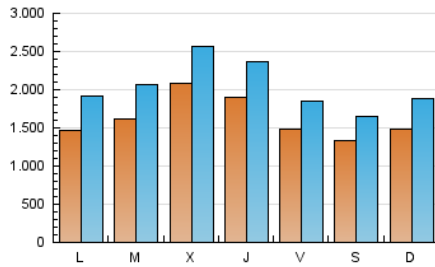

Diario de Avisos

1. Cifras totales y promedios (Nacional)

MES - AÑO	NAVEGADORES UNICOS	VISITAS	PAGINAS
Noviembre - 2019	2.025.240	6.070.283	7.789.412
PROMEDIO DIARIO	160.724	202.343	259.647
PROMEDIO LUNES-VIERNES	169.760	213.823	276.787
PROMEDIO SABADO-DOMINGO	139.641	175.556	219.655
PAGINAS / VISITAS	1,28		
DURACION MEDIA VISITAS	0:01:43		
DURACION MEDIA PAGINAS	0:04:31		

2. Secciones (Nacional)

	PAGINAS	%
HOME	1.130.290	14.51 %
RESTO	6.659.122	85.49 %

3. Por día del mes (Nacional)

Día	N. únicos	Visitas	Páginas	Día	N. únicos	Visitas	Páginas	Día	N. únicos	Visitas	Páginas
1	144.411	176.449	229.286	11	118.446	153.360	191.184	21	210.546	260.558	337.386
2	130.074	162.458	203.155	12	116.671	154.092	189.183	22	184.748	233.434	308.574
3	171.004	212.863	270.165	13	219.691	273.629	342.585	23	153.289	192.569	246.183
4	140.276	182.333	233.587	14	185.484	235.215	307.437	24	144.173	180.690	227.767
5	163.856	213.957	281.622	15	142.890	181.854	234.529	25	161.475	221.360	303.428
6	247.933	295.265	380.678	16	114.989	144.326	182.951	26	179.860	237.230	317.841
7	175.178	224.967	292.719	17	159.324	194.676	244.062	27	163.110	206.390	268.637
8	133.730	161.531	204.564	18	169.684	211.442	266.952	28	186.196	226.304	293.877
9	133.082	161.837	202.580	19	183.498	219.146	276.478	29	132.613	168.075	222.418
10	119.114	168.191	195.792	20	204.661	253.691	329.552	30	131.717	162.391	204.240

4. Gráficas (Nacional)

4.1 Por día de la semana (promedio)

N. únicos / Visitas (x 100)

Páginas (x 100)

4.2 Por franja horaria (promedio)

Visitas (x 1000)

Páginas (x 1000)

4.3 Por meses