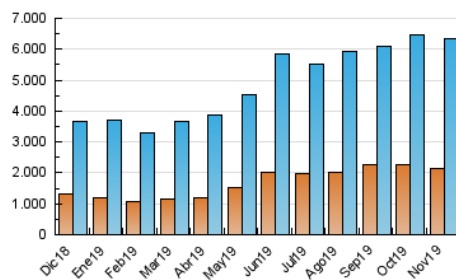

4.3 Por meses

N. únicos / Visitas (x 1000)