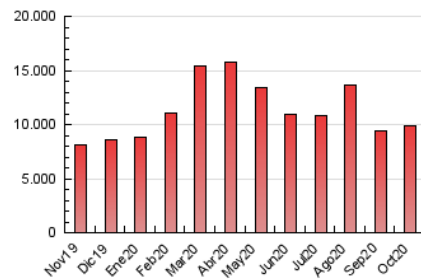

### 1. Cifras totales y promedios (Nacional e Internacional)

MES - AÑO	NAVEGADORES UNICOS	VISITAS	PAGINAS
Octubre - 2020	2.651.026	7.383.730	9.825.937
<b>PROMEDIO DIARIO</b>	<b>188.760</b>	<b>238.185</b>	<b>316.966</b>
<b>PROMEDIO LUNES-VIERNES</b>	187.258	236.564	316.141
<b>PROMEDIO SABADO-DOMINGO</b>	192.430	242.148	318.981
<b>PAGINAS / VISITAS</b>	1,33		
<b>DURACION MEDIA VISITAS</b>	0:01:42		
<b>DURACION MEDIA PAGINAS</b>	0:03:58		

### 3. Por día del mes (Nacional e Internacional)

Día	N. únicos	Visitas	Páginas	Día	N. únicos	Visitas	Páginas	Día	N. únicos	Visitas	Páginas
1	156.984	204.659	255.372	11	197.245	246.502	318.395	21	139.836	175.057	224.159
2	192.399	247.659	344.119	12	177.945	217.833	276.355	22	157.022	198.747	245.655
3	210.676	275.149	408.599	13	172.608	220.765	288.504	23	167.146	213.927	266.440
4	285.166	343.287	473.925	14	173.311	219.459	287.527	24	175.357	216.315	263.990
5	320.326	412.212	626.956	15	149.525	188.578	243.143	25	169.651	228.853	300.070
6	283.056	344.702	506.007	16	126.893	159.531	205.999	26	128.270	168.674	225.065
7	339.921	394.304	540.344	17	178.086	219.504	282.065	27	182.015	238.916	304.306
8	182.738	229.221	339.801	18	190.548	233.039	292.764	28	191.757	247.943	316.241
9	211.788	266.222	339.551	19	187.670	233.831	303.044	29	147.817	194.829	252.397
10	174.811	217.342	275.566	20	194.453	244.355	319.534	30	136.198	182.974	244.590
								31	150.332	199.341	255.454

4. Gráficas (Nacional e Internacional)

4.1 Por día de la semana (promedio)

N. únicos / Visitas (x 100)

Páginas (x 100)

4.2 Por franja horaria (promedio)

Visitas (x 1000)

Páginas (x 1000)

4.3 Por meses

N. únicos / Visitas (x 1000)

Páginas (x 1000)