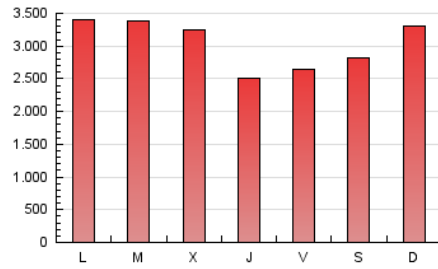

#### 2. Secciones (Nacional)

	PAGINAS	%
<b>HOME</b>	1.755.159	18.81 %
<b>RESTO</b>	7.577.659	81.19 %

#### 3. Por día del mes (Nacional)

Día	N. únicos	Visitas	Páginas	Día	N. únicos	Visitas	Páginas	Día	N. únicos	Visitas	Páginas
1	147.372	194.013	243.126	11	185.928	233.813	303.318	21	128.291	162.040	208.052
2	181.841	236.004	330.022	12	167.752	205.548	261.971	22	142.907	182.454	226.493
3	201.369	263.587	394.083	13	162.220	208.870	274.586	23	155.046	199.099	248.616
4	271.032	329.319	455.964	14	162.323	207.239	272.278	24	162.817	202.871	248.139
5	307.470	396.251	605.915	15	139.290	177.030	229.291	25	157.919	214.677	282.992
6	270.530	330.605	487.366	16	118.129	148.897	193.238	26	116.763	155.968	209.390
7	327.704	381.193	523.762	17	166.794	207.406	267.815	27	169.865	225.155	287.428
8	172.917	217.964	324.465	18	178.995	220.079	277.875	28	178.766	233.077	298.211
9	200.270	253.987	324.012	19	175.771	220.664	287.632	29	134.394	180.245	234.798
10	162.585	204.334	260.340	20	182.229	230.168	302.051	30	125.410	169.724	228.733
								31	139.685	186.801	240.856

4. Gráficas (Nacional)

4.1 Por día de la semana (promedio)

N. únicos / Visitas (x 100)

Páginas (x 100)

4.2 Por franja horaria (promedio)

Visitas (x 1000)

Páginas (x 1000)

4.3 Por meses