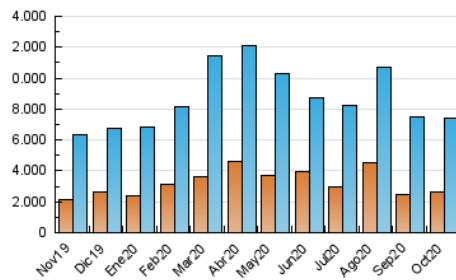

### 1. Cifras totales y promedios (Nacional e Internacional)

MES - AÑO	NAVEGADORES UNICOS	VISITAS	PAGINAS
Octubre - 2020	2.651.026	7.383.730	9.825.937
<b>PROMEDIO DIARIO</b>	<b>188.760</b>	<b>238.185</b>	<b>316.966</b>
<b>PROMEDIO LUNES-VIERNES</b>	187.258	236.564	316.141
<b>PROMEDIO SABADO-DOMINGO</b>	192.430	242.148	318.981
<b>PAGINAS / VISITAS</b>	1,33		
<b>DURACION MEDIA VISITAS</b>	0:01:42		
<b>DURACION MEDIA PAGINAS</b>	0:03:58		

### 3. Por día del mes (Nacional e Internacional)

Día	N. únicos	Visitas	Páginas	Día	N. únicos	Visitas	Páginas	Día	N. únicos	Visitas	Páginas
1	156.984	204.659	255.372	11	197.245	246.502	318.395	21	139.836	175.057	224.159
2	192.399	247.659	344.119	12	177.945	217.833	276.355	22	157.022	198.747	245.655
3	210.676	275.149	408.599	13	172.608	220.765	288.504	23	167.146	213.927	266.440
4	285.166	343.287	473.925	14	173.311	219.459	287.527	24	175.357	216.315	263.990
5	320.326	412.212	626.956	15	149.525	188.578	243.143	25	169.651	228.853	300.070
6	283.056	344.702	506.007	16	126.893	159.531	205.999	26	128.270	168.674	225.065
7	339.921	394.304	540.344	17	178.086	219.504	282.065	27	182.015	238.916	304.306
8	182.738	229.221	339.801	18	190.548	233.039	292.764	28	191.757	247.943	316.241
9	211.788	266.222	339.551	19	187.670	233.831	303.044	29	147.817	194.829	252.397
10	174.811	217.342	275.566	20	194.453	244.355	319.534	30	136.198	182.974	244.590
								31	150.332	199.341	255.454

4. Gráficas (Nacional e Internacional)

4.1 Por día de la semana (promedio)

N. únicos / Visitas (x 100)

Páginas (x 100)

4.2 Por franja horaria (promedio)

Visitas (x 1000)

Páginas (x 1000)

4.3 Por meses

N. únicos / Visitas (x 1000)

Páginas (x 1000)