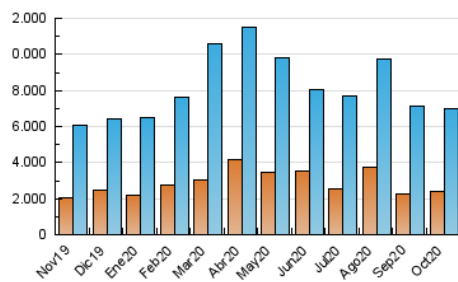

#### 3. Por día del mes (Nacional)

Día	N. únicos	Visitas	Páginas	Día	N. únicos	Visitas	Páginas	Día	N. únicos	Visitas	Páginas
1	147.372	194.013	243.126	11	185.928	233.813	303.318	21	128.291	162.040	208.052
2	181.841	236.004	330.022	12	167.752	205.548	261.971	22	142.907	182.454	226.493
3	201.369	263.587	394.083	13	162.220	208.870	274.586	23	155.046	199.099	248.616
4	271.032	329.319	455.964	14	162.323	207.239	272.278	24	162.817	202.871	248.139
5	307.470	396.251	605.915	15	139.290	177.030	229.291	25	157.919	214.677	282.992
6	270.530	330.605	487.366	16	118.129	148.897	193.238	26	116.763	155.968	209.390
7	327.704	381.193	523.762	17	166.794	207.406	267.815	27	169.865	225.155	287.428
8	172.917	217.964	324.465	18	178.995	220.079	277.875	28	178.766	233.077	298.211
9	200.270	253.987	324.012	19	175.771	220.664	287.632	29	134.394	180.245	234.798
10	162.585	204.334	260.340	20	182.229	230.168	302.051	30	125.410	169.724	228.733
								31	139.685	186.801	240.856

4. Gráficas (Nacional)

4.1 Por día de la semana (promedio)

N. únicos / Visitas (x 100)

Páginas (x 100)

4.2 Por franja horaria (promedio)

Visitas (x 1000)

Páginas (x 1000)

4.3 Por meses

N. únicos / Visitas (x 1000)

Páginas (x 1000)