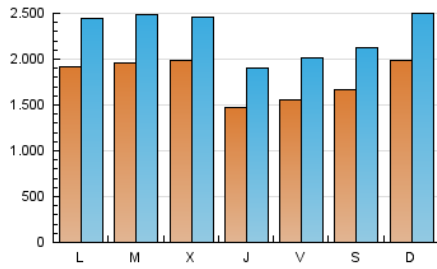

4. Gráficas (Nacional)

4.1 Por día de la semana (promedio)

N. únicos / Visitas (x 100)