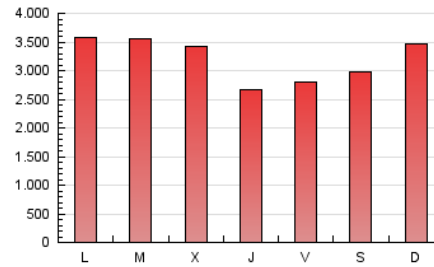

### 1. Cifras totales y promedios (Nacional e Internacional)

MES - AÑO	NAVEGADORES UNICOS	VISITAS	PAGINAS
Octubre - 2020	2.651.026	7.383.730	9.825.937
<b>PROMEDIO DIARIO</b>	<b>188.760</b>	<b>238.185</b>	<b>316.966</b>
<b>PROMEDIO LUNES-VIERNES</b>	187.258	236.564	316.141
<b>PROMEDIO SABADO-DOMINGO</b>	192.430	242.148	318.981
<b>PAGINAS / VISITAS</b>	1,33		
<b>DURACION MEDIA VISITAS</b>	0:01:42		
<b>DURACION MEDIA PAGINAS</b>	0:03:58		

### 3. Por día del mes (Nacional e Internacional)

Día	N. únicos	Visitas	Páginas	Día	N. únicos	Visitas	Páginas	Día	N. únicos	Visitas	Páginas
1	156.984	204.659	255.372	11	197.245	246.502	318.395	21	139.836	175.057	224.159
2	192.399	247.659	344.119	12	177.945	217.833	276.355	22	157.022	198.747	245.655
3	210.676	275.149	408.599	13	172.608	220.765	288.504	23	167.146	213.927	266.440
4	285.166	343.287	473.925	14	173.311	219.459	287.527	24	175.357	216.315	263.990
5	320.326	412.212	626.956	15	149.525	188.578	243.143	25	169.651	228.853	300.070
6	283.056	344.702	506.007	16	126.893	159.531	205.999	26	128.270	168.674	225.065
7	339.921	394.304	540.344	17	178.086	219.504	282.065	27	182.015	238.916	304.306
8	182.738	229.221	339.801	18	190.548	233.039	292.764	28	191.757	247.943	316.241
9	211.788	266.222	339.551	19	187.670	233.831	303.044	29	147.817	194.829	252.397
10	174.811	217.342	275.566	20	194.453	244.355	319.534	30	136.198	182.974	244.590
								31	150.332	199.341	255.454

4. Gráficas (Nacional e Internacional)

4.1 Por día de la semana (promedio)

N. únicos / Visitas (x 100)

Páginas (x 100)

4.2 Por franja horaria (promedio)

Visitas (x 1000)

Páginas (x 1000)

4.3 Por meses