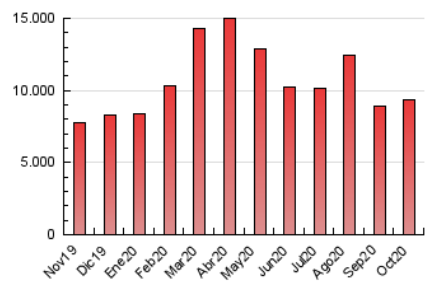

#### 3. Por día del mes (Nacional)

Día	N. únicos	Visitas	Páginas	Día	N. únicos	Visitas	Páginas	Día	N. únicos	Visitas	Páginas
1	147.372	194.013	243.126	11	185.928	233.813	303.318	21	128.291	162.040	208.052
2	181.841	236.004	330.022	12	167.752	205.548	261.971	22	142.907	182.454	226.493
3	201.369	263.587	394.083	13	162.220	208.870	274.586	23	155.046	199.099	248.616
4	271.032	329.319	455.964	14	162.323	207.239	272.278	24	162.817	202.871	248.139
5	307.470	396.251	605.915	15	139.290	177.030	229.291	25	157.919	214.677	282.992
6	270.530	330.605	487.366	16	118.129	148.897	193.238	26	116.763	155.968	209.390
7	327.704	381.193	523.762	17	166.794	207.406	267.815	27	169.865	225.155	287.428
8	172.917	217.964	324.465	18	178.995	220.079	277.875	28	178.766	233.077	298.211
9	200.270	253.987	324.012	19	175.771	220.664	287.632	29	134.394	180.245	234.798
10	162.585	204.334	260.340	20	182.229	230.168	302.051	30	125.410	169.724	228.733
								31	139.685	186.801	240.856

4. Gráficas (Nacional)

4.1 Por día de la semana (promedio)

N. únicos / Visitas (x 100)

Páginas (x 100)

4.2 Por franja horaria (promedio)

Visitas (x 1000)

Páginas (x 1000)

4.3 Por meses

N. únicos / Visitas (x 1000)

Páginas (x 1000)