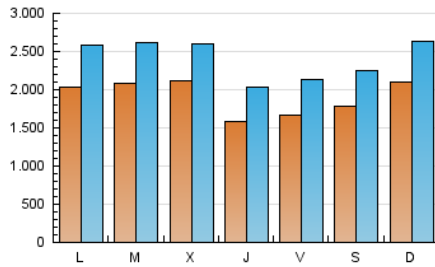

4. Gráficas (Nacional e Internacional)

4.1 Por día de la semana (promedio)

N. únicos / Visitas (x 100)