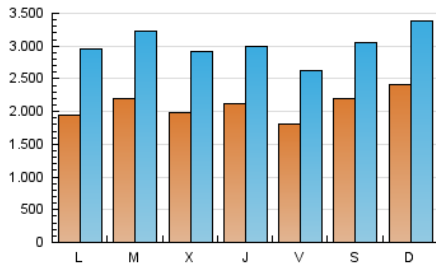

Diario de Avisos

1. Cifras totales y promedios (Nacional e Internacional)

MES - AÑO	NAVEGADORES UNICOS	VISITAS	PAGINAS
Septiembre - 2021	2.876.043	9.049.092	13.257.788
PROMEDIO DIARIO	209.372	301.636	441.926
PROMEDIO LUNES-VIERNES	201.467	294.243	434.940
PROMEDIO SABADO-DOMINGO	231.111	321.968	461.138
PAGINAS / VISITAS	1,47		
DURACION MEDIA VISITAS	0:01:37		
DURACION MEDIA PAGINAS	0:03:27		

2. Secciones (Nacional e Internacional)

	PAGINAS	%
HOME	2.989.589	22.55 %
RESTO	10.268.199	77.45 %

3. Por día del mes (Nacional e Internacional)

Día	N. únicos	Visitas	Páginas	Día	N. únicos	Visitas	Páginas	Día	N. únicos	Visitas	Páginas
1	172.124	238.326	330.354	11	132.737	193.570	287.461	21	258.178	403.865	643.662
2	185.833	259.823	365.831	12	130.414	182.173	269.704	22	218.666	354.021	549.426
3	166.085	231.702	323.405	13	134.633	191.498	296.111	23	237.076	336.493	510.155
4	173.922	242.560	338.011	14	172.275	252.550	375.004	24	192.505	290.902	449.978
5	180.771	267.181	377.022	15	208.320	307.752	445.896	25	395.050	515.713	702.551
6	154.006	233.563	348.748	16	227.911	343.087	506.159	26	331.693	434.266	572.949
7	174.136	249.187	357.092	17	197.387	287.203	419.058	27	232.952	356.203	522.656
8	214.160	291.251	413.339	18	180.224	270.568	405.831	28	271.246	385.568	548.781
9	168.975	229.724	329.067	19	324.074	469.709	735.577	29	177.552	267.072	401.031
10	169.435	237.412	339.991	20	256.150	401.159	642.466	30	242.678	324.991	450.472

4. Gráficas (Nacional e Internacional)

4.1 Por día de la semana (promedio)

N. únicos / Visitas (x 100)

Páginas (x 100)

4.2 Por franja horaria (promedio)

Visitas_ (x 1000)

Páginas (x 1000)

4.3 Por meses