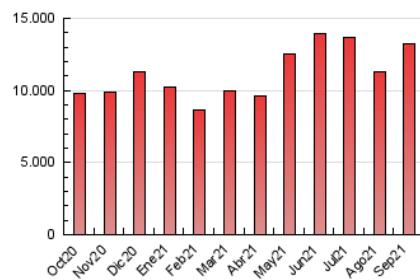

Páginas (x 1000)