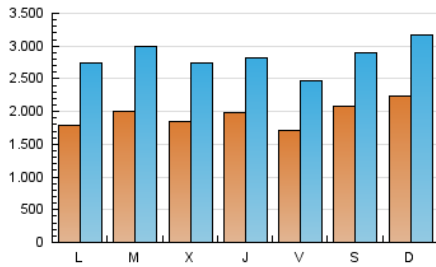

Diario de Avisos

1. Cifras totales y promedios (Nacional)

MES - AÑO	NAVEGADORES UNICOS	VISITAS	PAGINAS
Septiembre - 2021	2.583.941	8.496.737	12.456.858
PROMEDIO DIARIO	194.648	283.225	415.229
PROMEDIO LUNES-VIERNES	186.915	275.738	408.001
PROMEDIO SABADO-DOMINGO	215.913	303.812	435.106
PAGINAS / VISITAS	1,47		
DURACION MEDIA VISITAS	0:01:38		
DURACION MEDIA PAGINAS	0:03:27		

2. Secciones (Nacional)

	PAGINAS	%
HOME	2.871.102	23.05 %
RESTO	9.585.756	76.95 %

3. Por día del mes (Nacional)

Día	N. únicos	Visitas	Páginas	Día	N. únicos	Visitas	Páginas	Día	N. únicos	Visitas	Páginas
1	163.613	228.612	317.789	11	125.774	185.602	276.554	21	232.551	369.829	588.729
2	177.969	250.623	353.579	12	123.744	174.820	259.701	22	197.424	325.423	503.721
3	159.721	223.402	312.294	13	127.034	182.516	283.706	23	216.922	311.603	471.252
4	165.121	232.998	325.503	14	155.552	234.393	351.606	24	174.809	267.628	413.415
5	172.311	256.820	363.548	15	195.906	291.870	423.661	25	370.623	486.425	660.640
6	143.998	222.270	333.939	16	216.800	328.724	485.183	26	305.429	402.891	530.758
7	164.049	237.535	341.786	17	186.241	272.411	398.180	27	210.101	325.788	480.300
8	203.844	279.585	397.509	18	168.834	256.072	385.248	28	252.748	358.961	510.836
9	160.832	219.822	315.704	19	295.466	434.864	678.893	29	160.840	244.315	367.722
10	161.623	228.115	327.531	20	231.527	367.087	587.097	30	218.035	295.733	410.474

4. Gráficas (Nacional)

4.1 Por día de la semana (promedio)

N. únicos / Visitas (x 100)

Páginas (x 100)

4.2 Por franja horaria (promedio)

Visitas_ (x 1000)

Páginas (x 1000)

4.3 Por meses