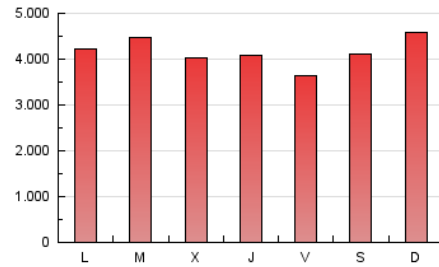

Diario de Avisos

1. Cifras totales y promedios (Nacional)

MES - AÑO	NAVEGADORES UNICOS	VISITAS	PAGINAS
Septiembre - 2021	2.583.941	8.496.737	12.456.858
PROMEDIO DIARIO	194.648	283.225	415.229
PROMEDIO LUNES-VIERNES	186.915	275.738	408.001
PROMEDIO SABADO-DOMINGO	215.913	303.812	435.106
PAGINAS / VISITAS	1,47		
DURACION MEDIA VISITAS	0:01:38		
DURACION MEDIA PAGINAS	0:03:27		

2. Secciones (Nacional)

	PAGINAS	%
HOME	2.871.102	23.05 %
RESTO	9.585.756	76.95 %

3. Por día del mes (Nacional)

Día	N. únicos	Visitas	Páginas	Día	N. únicos	Visitas	Páginas	Día	N. únicos	Visitas	Páginas
1	163.613	228.612	317.789	11	125.774	185.602	276.554	21	232.551	369.829	588.729
2	177.969	250.623	353.579	12	123.744	174.820	259.701	22	197.424	325.423	503.721
3	159.721	223.402	312.294	13	127.034	182.516	283.706	23	216.922	311.603	471.252
4	165.121	232.998	325.503	14	155.552	234.393	351.606	24	174.809	267.628	413.415
5	172.311	256.820	363.548	15	195.906	291.870	423.661	25	370.623	486.425	660.640
6	143.998	222.270	333.939	16	216.800	328.724	485.183	26	305.429	402.891	530.758
7	164.049	237.535	341.786	17	186.241	272.411	398.180	27	210.101	325.788	480.300
8	203.844	279.585	397.509	18	168.834	256.072	385.248	28	252.748	358.961	510.836
9	160.832	219.822	315.704	19	295.466	434.864	678.893	29	160.840	244.315	367.722
10	161.623	228.115	327.531	20	231.527	367.087	587.097	30	218.035	295.733	410.474

4. Gráficas (Nacional)

4.1 Por día de la semana (promedio)

N. únicos / Visitas (x 100)

Páginas (x 100)

4.2 Por franja horaria (promedio)

Visitas_ (x 1000)

Páginas (x 1000)

4.3 Por meses