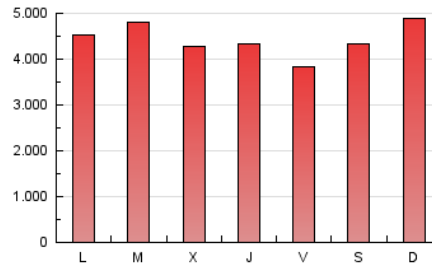

Diario de Avisos

1. Cifras totales y promedios (Nacional e Internacional)

MES - AÑO	NAVEGADORES UNICOS	VISITAS	PAGINAS
Septiembre - 2021	2.876.043	9.049.092	13.257.788
PROMEDIO DIARIO	209.372	301.636	441.926
PROMEDIO LUNES-VIERNES	201.467	294.243	434.940
PROMEDIO SABADO-DOMINGO	231.111	321.968	461.138
PAGINAS / VISITAS	1,47		
DURACION MEDIA VISITAS	0:01:37		
DURACION MEDIA PAGINAS	0:03:27		

2. Secciones (Nacional e Internacional)

	PAGINAS	%
HOME	2.989.589	22.55 %
RESTO	10.268.199	77.45 %

3. Por día del mes (Nacional e Internacional)

Día	N. únicos	Visitas	Páginas	Día	N. únicos	Visitas	Páginas	Día	N. únicos	Visitas	Páginas
1	172.124	238.326	330.354	11	132.737	193.570	287.461	21	258.178	403.865	643.662
2	185.833	259.823	365.831	12	130.414	182.173	269.704	22	218.666	354.021	549.426
3	166.085	231.702	323.405	13	134.633	191.498	296.111	23	237.076	336.493	510.155
4	173.922	242.560	338.011	14	172.275	252.550	375.004	24	192.505	290.902	449.978
5	180.771	267.181	377.022	15	208.320	307.752	445.896	25	395.050	515.713	702.551
6	154.006	233.563	348.748	16	227.911	343.087	506.159	26	331.693	434.266	572.949
7	174.136	249.187	357.092	17	197.387	287.203	419.058	27	232.952	356.203	522.656
8	214.160	291.251	413.339	18	180.224	270.568	405.831	28	271.246	385.568	548.781
9	168.975	229.724	329.067	19	324.074	469.709	735.577	29	177.552	267.072	401.031
10	169.435	237.412	339.991	20	256.150	401.159	642.466	30	242.678	324.991	450.472

4. Gráficas (Nacional e Internacional)

4.1 Por día de la semana (promedio)

N. únicos / Visitas (x 100)

Páginas (x 100)

4.2 Por franja horaria (promedio)

Visitas_ (x 1000)

Páginas (x 1000)

4.3 Por meses