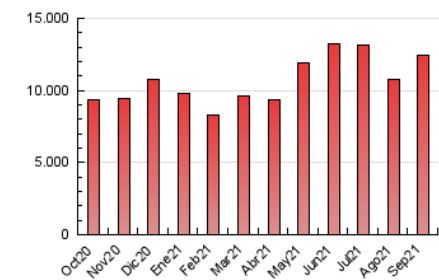

Páginas (x 1000)