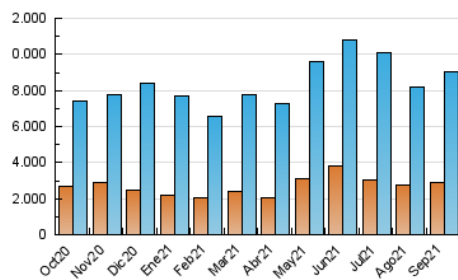

4.3 Por meses

N. únicos / Visitas (x 1000)