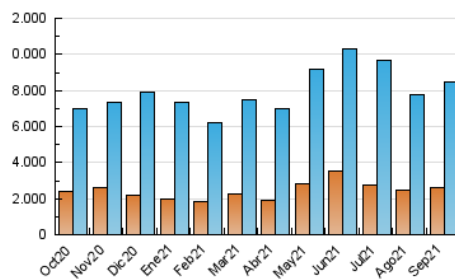

4.3 Por meses

N. únicos / Visitas (x 1000)