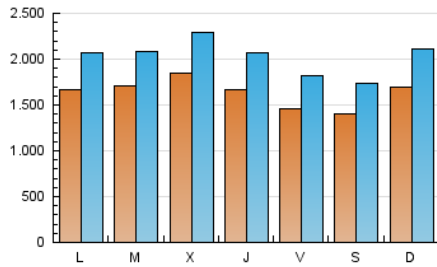

4. Gráficas (Nacional e Internacional)

4.1 Por día de la semana (promedio)

N. únicos / Visitas (x 100)