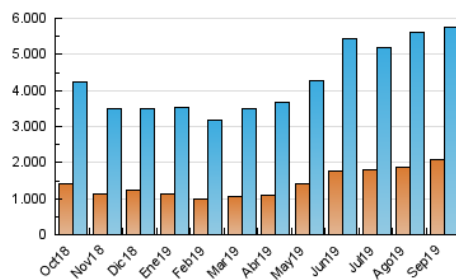

#### 3. Por día del mes (Nacional)

Día	N. únicos	Visitas	Páginas	Día	N. únicos	Visitas	Páginas	Día	N. únicos	Visitas	Páginas
1	134.879	169.866	195.428	11	120.036	150.768	189.976	21	136.398	170.836	215.166
2	108.663	139.485	174.310	12	166.722	203.521	251.298	22	138.555	169.334	215.044
3	130.256	168.874	216.918	13	135.195	165.199	211.616	23	134.799	174.134	233.383
4	186.479	247.623	309.481	14	174.212	212.946	256.895	24	141.700	180.885	241.688
5	152.973	197.158	255.777	15	162.220	203.266	255.560	25	197.487	237.320	295.396
6	129.549	166.876	212.232	16	228.706	275.008	349.291	26	139.338	175.070	224.185
7	118.015	147.973	190.367	17	223.847	262.983	320.443	27	120.496	151.000	195.377
8	166.486	205.761	258.038	18	190.614	232.730	291.287	28	99.407	124.216	161.247
9	151.603	186.331	234.724	19	163.607	201.466	254.412	29	195.084	250.643	352.055
10	149.326	182.370	225.574	20	163.047	201.658	260.145	30	163.046	209.566	282.265

##### 4.1 Por día de la semana (promedio)

N. únicos / Visitas (x 100)

Páginas (x 100)

##### 4.2 Por franja horaria (promedio)

Visitas (x 1000)

Páginas (x 1000)

##### 4.3 Por meses

N. únicos / Visitas (x 1000)

Páginas (x 1000)