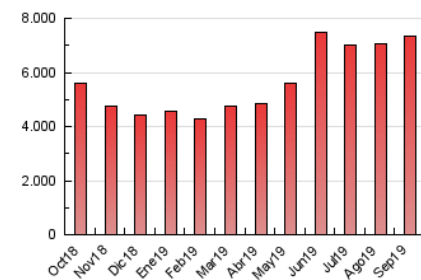

#### 3. Por día del mes (Nacional)

Día	N. únicos	Visitas	Páginas	Día	N. únicos	Visitas	Páginas	Día	N. únicos	Visitas	Páginas
1	134.879	169.866	195.428	11	120.036	150.768	189.976	21	136.398	170.836	215.166
2	108.663	139.485	174.310	12	166.722	203.521	251.298	22	138.555	169.334	215.044
3	130.256	168.874	216.918	13	135.195	165.199	211.616	23	134.799	174.134	233.383
4	186.479	247.623	309.481	14	174.212	212.946	256.895	24	141.700	180.885	241.688
5	152.973	197.158	255.777	15	162.220	203.266	255.560	25	197.487	237.320	295.396
6	129.549	166.876	212.232	16	228.706	275.008	349.291	26	139.338	175.070	224.185
7	118.015	147.973	190.367	17	223.847	262.983	320.443	27	120.496	151.000	195.377
8	166.486	205.761	258.038	18	190.614	232.730	291.287	28	99.407	124.216	161.247
9	151.603	186.331	234.724	19	163.607	201.466	254.412	29	195.084	250.643	352.055
10	149.326	182.370	225.574	20	163.047	201.658	260.145	30	163.046	209.566	282.265

##### 4.1 Por día de la semana (promedio)

N. únicos / Visitas (x 100)

Páginas (x 100)

##### 4.2 Por franja horaria (promedio)

Visitas (x 1000)

Páginas (x 1000)

##### 4.3 Por meses

N. únicos / Visitas (x 1000)

Páginas (x 1000)