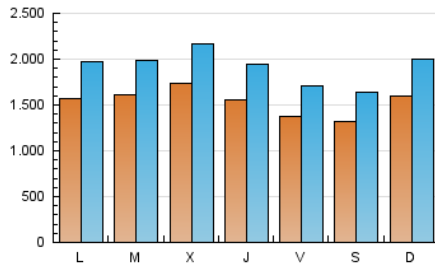

4. Gráficas (Nacional)

4.1 Por día de la semana (promedio)

N. únicos / Visitas (x 100)