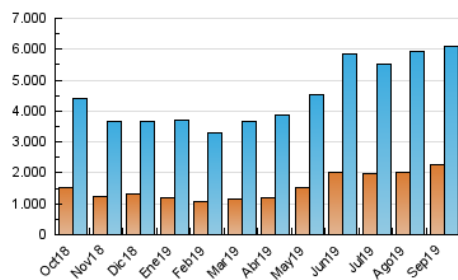

### 3. Por día del mes (Nacional e Internacional)

Día	N. únicos	Visitas	Páginas	Día	N. únicos	Visitas	Páginas	Día	N. únicos	Visitas	Páginas
1	142.527	179.245	205.636	11	126.746	158.582	198.881	21	150.560	186.255	233.920
2	114.440	146.490	182.465	12	185.403	222.855	272.795	22	147.868	179.782	227.573
3	136.658	175.913	225.128	13	145.657	176.705	224.541	23	144.737	185.631	247.420
4	192.155	255.750	318.908	14	182.615	222.112	267.487	24	152.545	193.137	256.250
5	159.382	205.121	265.203	15	172.824	215.358	269.952	25	215.104	255.862	316.786
6	135.764	173.920	220.749	16	240.702	288.642	365.468	26	147.994	184.970	235.955
7	123.883	155.319	198.890	17	235.513	275.697	335.559	27	125.875	157.788	203.369
8	178.971	219.301	272.946	18	202.148	246.459	307.034	28	103.847	129.486	167.290
9	159.930	195.970	245.754	19	173.206	212.664	267.680	29	205.775	262.980	368.725
10	156.441	190.466	234.744	20	178.522	218.676	280.744	30	170.858	218.234	293.472

4. Gráficas (Nacional e Internacional)

4.1 Por día de la semana (promedio)

N. únicos / Visitas (x 100)

Páginas (x 100)

4.2 Por franja horaria (promedio)

Visitas (x 1000)

Páginas (x 1000)

4.3 Por meses

N. únicos / Visitas (x 1000)

Páginas (x 1000)