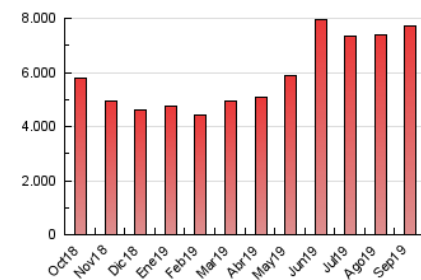

### 3. Por día del mes (Nacional e Internacional)

Día	N. únicos	Visitas	Páginas	Día	N. únicos	Visitas	Páginas	Día	N. únicos	Visitas	Páginas
1	142.527	179.245	205.636	11	126.746	158.582	198.881	21	150.560	186.255	233.920
2	114.440	146.490	182.465	12	185.403	222.855	272.795	22	147.868	179.782	227.573
3	136.658	175.913	225.128	13	145.657	176.705	224.541	23	144.737	185.631	247.420
4	192.155	255.750	318.908	14	182.615	222.112	267.487	24	152.545	193.137	256.250
5	159.382	205.121	265.203	15	172.824	215.358	269.952	25	215.104	255.862	316.786
6	135.764	173.920	220.749	16	240.702	288.642	365.468	26	147.994	184.970	235.955
7	123.883	155.319	198.890	17	235.513	275.697	335.559	27	125.875	157.788	203.369
8	178.971	219.301	272.946	18	202.148	246.459	307.034	28	103.847	129.486	167.290
9	159.930	195.970	245.754	19	173.206	212.664	267.680	29	205.775	262.980	368.725
10	156.441	190.466	234.744	20	178.522	218.676	280.744	30	170.858	218.234	293.472

4. Gráficas (Nacional e Internacional)

4.1 Por día de la semana (promedio)

N. únicos / Visitas (x 100)

Páginas (x 100)

4.2 Por franja horaria (promedio)

Visitas (x 1000)

Páginas (x 1000)

4.3 Por meses

N. únicos / Visitas (x 1000)

Páginas (x 1000)