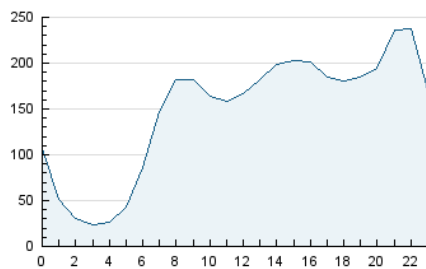

2. Secciones (Nacional)

	PAGINAS	%
HOME	1.320.292	28.61 %
RESTO	3.293.976	71.39 %

3. Por día del mes (Nacional)

Día	N. únicos	Visitas	Páginas	Día	N. únicos	Visitas	Páginas	Día	N. únicos	Visitas	Páginas
1	70.430	90.880	117.905	11	75.884	102.811	128.708	21	108.199	141.200	196.902
2	59.129	77.735	98.090	12	79.795	105.673	136.291	22	84.758	106.827	140.273
3	100.430	130.306	174.102	13	91.202	119.893	159.071	23	92.121	113.246	143.640
4	87.524	112.968	153.608	14	90.639	118.737	151.909	24	84.210	105.657	136.109
5	100.485	130.555	178.995	15	80.742	100.034	125.830	25	78.193	103.870	132.802
6	90.718	118.738	163.561	16	157.342	191.950	253.718	26	68.296	91.448	117.789
7	81.767	104.377	139.011	17	86.689	116.927	161.817	27	105.324	129.860	164.372
8	87.817	106.833	134.803	18	84.430	114.642	143.357	28	95.954	122.342	157.358
9	127.438	148.850	185.319	19	92.909	120.740	164.507	29	138.395	164.996	197.556
10	74.094	97.575	128.665	20	93.033	119.125	157.528	30	108.331	134.856	170.672

4. Gráficas (Nacional)

4.1 Por día de la semana (promedio)

N. únicos / Visitas (x 100)

Páginas (x 100)

4.2 Por franja horaria (promedio)

Visitas (x 1000)

Páginas (x 1000)

4.3 Por meses