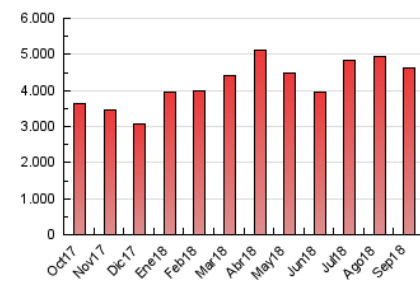

Páginas (x 1000)