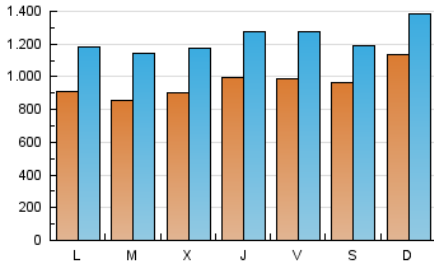

Diario de Avisos

1. Cifras totales y promedios (Nacional e Internacional)

MES - AÑO	NAVEGADORES UNICOS	VISITAS	PAGINAS
Septiembre - 2018	1.399.047	3.706.260	4.810.924
PROMEDIO DIARIO	96.817	123.542	160.364
PROMEDIO LUNES-VIERNES	92.829	120.950	159.078
PROMEDIO SABADO-DOMINGO	104.795	128.725	162.937
PAGINAS / VISITAS	1,30		
DURACION MEDIA VISITAS	0:02:27		
DURACION MEDIA PAGINAS	0:05:29		

2. Secciones (Nacional e Internacional)

	PAGINAS	%
HOME	1.375.623	28.59 %
RESTO	3.435.301	71.41 %

3. Por día del mes (Nacional e Internacional)

Día	N. únicos	Visitas	Páginas	Día	N. únicos	Visitas	Páginas	Día	N. únicos	Visitas	Páginas
1	73.566	95.145	122.745	11	79.587	108.225	135.662	21	112.818	147.426	204.474
2	62.342	81.804	102.495	12	84.352	111.720	143.802	22	88.688	111.942	146.105
3	105.362	136.035	181.176	13	95.516	126.022	167.194	23	97.194	118.756	149.889
4	91.848	118.444	160.213	14	94.746	124.310	159.541	24	88.671	111.016	142.020
5	104.814	136.060	185.845	15	84.161	104.537	131.351	25	82.645	109.405	138.712
6	95.039	124.262	170.346	16	162.911	198.202	261.475	26	72.336	96.638	123.449
7	85.657	109.348	144.837	17	90.767	122.408	168.788	27	109.398	135.062	170.134
8	91.242	111.154	140.148	18	88.874	120.243	149.325	28	100.927	128.293	165.098
9	131.963	154.559	192.833	19	97.950	126.417	171.266	29	143.644	170.970	205.292
10	77.843	102.432	134.627	20	97.422	125.240	165.043	30	112.238	140.185	177.039

4. Gráficas (Nacional e Internacional)

4.1 Por día de la semana (promedio)

N. únicos / Visitas (x 100)

Páginas (x 100)

4.2 Por franja horaria (promedio)

Visitas (x 1000)

Páginas (x 1000)

4.3 Por meses