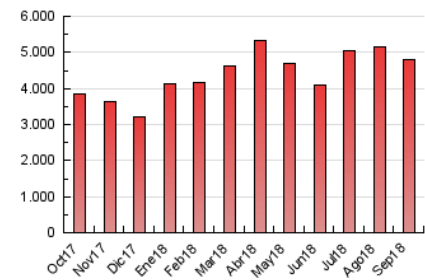

Páginas (x 1000)