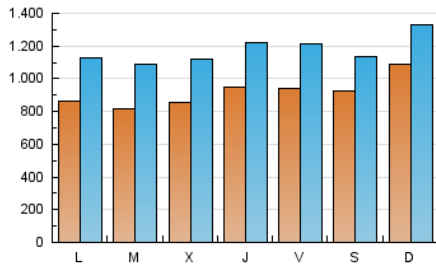

Diario de Avisos

1. Cifras totales y promedios (Nacional)

MES - AÑO	NAVEGADORES UNICOS	VISITAS	PAGINAS
Septiembre - 2018	1.320.329	3.543.651	4.614.268
PROMEDIO DIARIO	92.543	118.122	153.809
PROMEDIO LUNES-VIERNES	88.489	115.372	152.323
PROMEDIO SABADO-DOMINGO	100.650	123.621	156.781
PAGINAS / VISITAS	1,30		
DURACION MEDIA VISITAS	0:02:25		
DURACION MEDIA PAGINAS	0:05:21		

2. Secciones (Nacional)

	PAGINAS	%
HOME	1.320.292	28.61 %
RESTO	3.293.976	71.39 %

3. Por día del mes (Nacional)

Día	N. únicos	Visitas	Páginas	Día	N. únicos	Visitas	Páginas	Día	N. únicos	Visitas	Páginas
1	70.430	90.880	117.905	11	75.884	102.811	128.708	21	108.199	141.200	196.902
2	59.129	77.735	98.090	12	79.795	105.673	136.291	22	84.758	106.827	140.273
3	100.430	130.306	174.102	13	91.202	119.893	159.071	23	92.121	113.246	143.640
4	87.524	112.968	153.608	14	90.639	118.737	151.909	24	84.210	105.657	136.109
5	100.485	130.555	178.995	15	80.742	100.034	125.830	25	78.193	103.870	132.802
6	90.718	118.738	163.561	16	157.342	191.950	253.718	26	68.296	91.448	117.789
7	81.767	104.377	139.011	17	86.689	116.927	161.817	27	105.324	129.860	164.372
8	87.817	106.833	134.803	18	84.430	114.642	143.357	28	95.954	122.342	157.358
9	127.438	148.850	185.319	19	92.909	120.740	164.507	29	138.395	164.996	197.556
10	74.094	97.575	128.665	20	93.033	119.125	157.528	30	108.331	134.856	170.672

4. Gráficas (Nacional)

4.1 Por día de la semana (promedio)

N. únicos / Visitas (x 100)

Páginas (x 100)

4.2 Por franja horaria (promedio)

Visitas (x 1000)

Páginas (x 1000)

4.3 Por meses