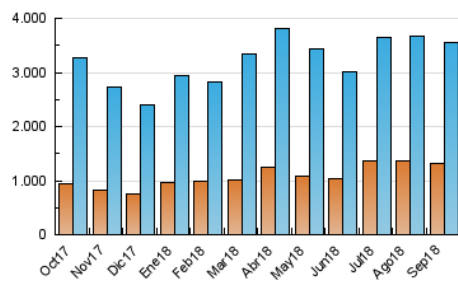

2. Secciones (Nacional)

	PAGINAS	%
HOME	1.320.292	28.61 %
RESTO	3.293.976	71.39 %

3. Por día del mes (Nacional)

Día	N. únicos	Visitas	Páginas	Día	N. únicos	Visitas	Páginas	Día	N. únicos	Visitas	Páginas
1	70.430	90.880	117.905	11	75.884	102.811	128.708	21	108.199	141.200	196.902
2	59.129	77.735	98.090	12	79.795	105.673	136.291	22	84.758	106.827	140.273
3	100.430	130.306	174.102	13	91.202	119.893	159.071	23	92.121	113.246	143.640
4	87.524	112.968	153.608	14	90.639	118.737	151.909	24	84.210	105.657	136.109
5	100.485	130.555	178.995	15	80.742	100.034	125.830	25	78.193	103.870	132.802
6	90.718	118.738	163.561	16	157.342	191.950	253.718	26	68.296	91.448	117.789
7	81.767	104.377	139.011	17	86.689	116.927	161.817	27	105.324	129.860	164.372
8	87.817	106.833	134.803	18	84.430	114.642	143.357	28	95.954	122.342	157.358
9	127.438	148.850	185.319	19	92.909	120.740	164.507	29	138.395	164.996	197.556
10	74.094	97.575	128.665	20	93.033	119.125	157.528	30	108.331	134.856	170.672

4. Gráficas (Nacional)

4.1 Por día de la semana (promedio)

N. únicos / Visitas (x 100)

Páginas (x 100)

4.2 Por franja horaria (promedio)

Visitas (x 1000)

Páginas (x 1000)

4.3 Por meses

N. únicos / Visitas (x 1000)

Páginas (x 1000)

5. Observaciones

Este Medio Electrónico de Comunicación ha sido medido por la herramienta Google Analytics de Google

6. Definiciones básicas (Para más información ver Normas Técnicas para el Control de los Medios Electrónicos de Comunicación)

Visita:

Una secuencia ininterrumpida de páginas servidas a un usuario válido. Si dicho usuario no realiza peticiones de páginas en un periodo de tiempo (30 min) la siguiente petición constituirá el inicio de una nueva visita.