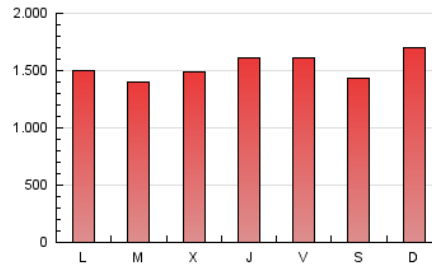

Diario de Avisos

1. Cifras totales y promedios (Nacional)

MES - AÑO	NAVEGADORES UNICOS	VISITAS	PAGINAS
Septiembre - 2018	1.320.329	3.543.651	4.614.268
PROMEDIO DIARIO	92.543	118.122	153.809
PROMEDIO LUNES-VIERNES	88.489	115.372	152.323
PROMEDIO SABADO-DOMINGO	100.650	123.621	156.781
PAGINAS / VISITAS	1,30		
DURACION MEDIA VISITAS	0:02:25		
DURACION MEDIA PAGINAS	0:05:21		

2. Secciones (Nacional)

	PAGINAS	%
HOME	1.320.292	28.61 %
RESTO	3.293.976	71.39 %

3. Por día del mes (Nacional)

Día	N. únicos	Visitas	Páginas	Día	N. únicos	Visitas	Páginas	Día	N. únicos	Visitas	Páginas
1	70.430	90.880	117.905	11	75.884	102.811	128.708	21	108.199	141.200	196.902
2	59.129	77.735	98.090	12	79.795	105.673	136.291	22	84.758	106.827	140.273
3	100.430	130.306	174.102	13	91.202	119.893	159.071	23	92.121	113.246	143.640
4	87.524	112.968	153.608	14	90.639	118.737	151.909	24	84.210	105.657	136.109
5	100.485	130.555	178.995	15	80.742	100.034	125.830	25	78.193	103.870	132.802
6	90.718	118.738	163.561	16	157.342	191.950	253.718	26	68.296	91.448	117.789
7	81.767	104.377	139.011	17	86.689	116.927	161.817	27	105.324	129.860	164.372
8	87.817	106.833	134.803	18	84.430	114.642	143.357	28	95.954	122.342	157.358
9	127.438	148.850	185.319	19	92.909	120.740	164.507	29	138.395	164.996	197.556
10	74.094	97.575	128.665	20	93.033	119.125	157.528	30	108.331	134.856	170.672

4. Gráficas (Nacional)

4.1 Por día de la semana (promedio)

N. únicos / Visitas (x 100)

Páginas (x 100)

4.2 Por franja horaria (promedio)

Visitas (x 1000)

Páginas (x 1000)

4.3 Por meses