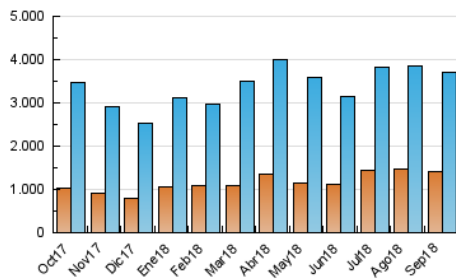

4.3 Por meses

N. únicos / Visitas (x 1000)