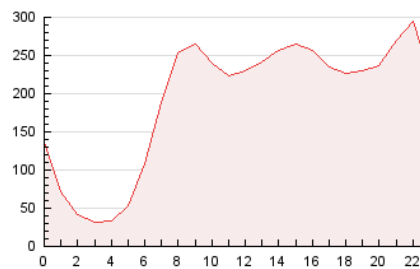

2. Secciones (Nacional)

	PAGINAS	%
HOME	1.320.292	28.61 %
RESTO	3.293.976	71.39 %

3. Por día del mes (Nacional)

Día	N. únicos	Visitas	Páginas	Día	N. únicos	Visitas	Páginas	Día	N. únicos	Visitas	Páginas
1	70.430	90.880	117.905	11	75.884	102.811	128.708	21	108.199	141.200	196.902
2	59.129	77.735	98.090	12	79.795	105.673	136.291	22	84.758	106.827	140.273
3	100.430	130.306	174.102	13	91.202	119.893	159.071	23	92.121	113.246	143.640
4	87.524	112.968	153.608	14	90.639	118.737	151.909	24	84.210	105.657	136.109
5	100.485	130.555	178.995	15	80.742	100.034	125.830	25	78.193	103.870	132.802
6	90.718	118.738	163.561	16	157.342	191.950	253.718	26	68.296	91.448	117.789
7	81.767	104.377	139.011	17	86.689	116.927	161.817	27	105.324	129.860	164.372
8	87.817	106.833	134.803	18	84.430	114.642	143.357	28	95.954	122.342	157.358
9	127.438	148.850	185.319	19	92.909	120.740	164.507	29	138.395	164.996	197.556
10	74.094	97.575	128.665	20	93.033	119.125	157.528	30	108.331	134.856	170.672

4. Gráficas (Nacional)

4.1 Por día de la semana (promedio)

N. únicos / Visitas (x 100)

Páginas (x 100)

4.2 Por franja horaria (promedio)

Visitas (x 1000)

Páginas (x 1000)

4.3 Por meses