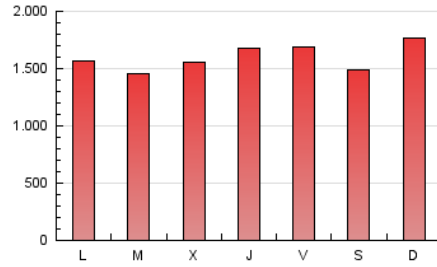

Diario de Avisos

1. Cifras totales y promedios (Nacional e Internacional)

MES - AÑO	NAVEGADORES UNICOS	VISITAS	PAGINAS
Septiembre - 2018	1.399.047	3.706.260	4.810.924
PROMEDIO DIARIO	96.817	123.542	160.364
PROMEDIO LUNES-VIERNES	92.829	120.950	159.078
PROMEDIO SABADO-DOMINGO	104.795	128.725	162.937
PAGINAS / VISITAS	1,30		
DURACION MEDIA VISITAS	0:02:27		
DURACION MEDIA PAGINAS	0:05:29		

2. Secciones (Nacional e Internacional)

	PAGINAS	%
HOME	1.375.623	28.59 %
RESTO	3.435.301	71.41 %

3. Por día del mes (Nacional e Internacional)

Día	N. únicos	Visitas	Páginas	Día	N. únicos	Visitas	Páginas	Día	N. únicos	Visitas	Páginas
1	73.566	95.145	122.745	11	79.587	108.225	135.662	21	112.818	147.426	204.474
2	62.342	81.804	102.495	12	84.352	111.720	143.802	22	88.688	111.942	146.105
3	105.362	136.035	181.176	13	95.516	126.022	167.194	23	97.194	118.756	149.889
4	91.848	118.444	160.213	14	94.746	124.310	159.541	24	88.671	111.016	142.020
5	104.814	136.060	185.845	15	84.161	104.537	131.351	25	82.645	109.405	138.712
6	95.039	124.262	170.346	16	162.911	198.202	261.475	26	72.336	96.638	123.449
7	85.657	109.348	144.837	17	90.767	122.408	168.788	27	109.398	135.062	170.134
8	91.242	111.154	140.148	18	88.874	120.243	149.325	28	100.927	128.293	165.098
9	131.963	154.559	192.833	19	97.950	126.417	171.266	29	143.644	170.970	205.292
10	77.843	102.432	134.627	20	97.422	125.240	165.043	30	112.238	140.185	177.039

4. Gráficas (Nacional e Internacional)

4.1 Por día de la semana (promedio)

N. únicos / Visitas (x 100)

Páginas (x 100)

4.2 Por franja horaria (promedio)

Visitas (x 1000)

Páginas (x 1000)

4.3 Por meses