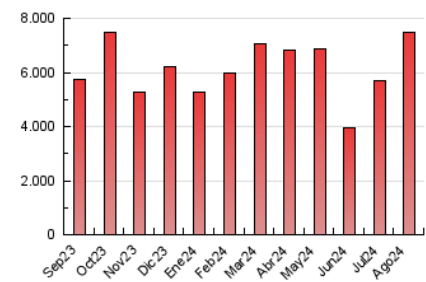

2. Secciones (Nacional)

	PAGINAS	%
HOME	1.176.346	15.72 %
RESTO	6.308.658	84.28 %

3. Por día del mes (Nacional)

Día	N. únicos	Visitas	Páginas	Día	N. únicos	Visitas	Páginas	Día	N. únicos	Visitas	Páginas
1	141.399	180.443	247.012	11	113.408	136.674	200.101	21	197.241	234.031	322.106
2	108.310	126.918	181.647	12	121.312	154.966	224.205	22	141.952	177.035	245.700
3	118.161	140.123	194.261	13	161.991	201.082	285.016	23	141.078	176.769	238.730
4	184.456	221.870	280.601	14	146.944	186.058	267.515	24	118.404	141.289	195.812
5	160.099	190.618	259.407	15	115.763	146.395	206.241	25	133.855	165.819	234.984
6	199.295	236.847	305.691	16	104.814	131.614	191.866	26	155.494	189.108	269.931
7	231.253	265.468	320.063	17	86.130	108.543	157.500	27	4	4	7
8	122.232	146.917	202.075	18	131.167	175.040	233.323	28	183.355	225.711	292.981
9	115.151	150.949	211.551	19	162.717	207.856	281.267	29	191.278	230.090	314.714
10	92.321	118.476	167.406	20	220.225	263.674	331.579	30	172.649	204.722	287.333
								31	234.239	272.022	334.379

4. Gráficas (Nacional)

4.1 Por día de la semana (promedio)

N. únicos / Visitas (x 100)

Páginas (x 100)

4.2 Por franja horaria (promedio)

Visitas_ (x 1000)

Páginas (x 1000)

4.3 Por meses

N. únicos / Visitas (x 1000)

Páginas (x 1000)

5. Observaciones

Este Medio Electrónico de Comunicación ha sido medido por la herramienta Google Analytics de Google (GA4).

Nota: Debido a un fallo técnico en la herramienta de medición, no relacionado con OJD interactiva, los datos del 27/08/2024 pueden estar incompletos.

Visita:

Una secuencia ininterrumpida de páginas servidas a un usuario válido. Si dicho usuario no realiza peticiones de páginas en un periodo de tiempo (30 min) la siguiente petición constituirá el inicio de una nueva visita.