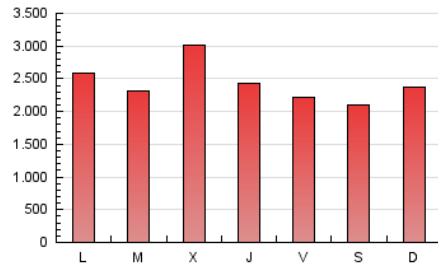

Diario de Avisos

1. Cifras totales y promedios (Nacional)

MES - AÑO	NAVEGADORES UNICOS	VISITAS	PAGINAS
Agosto - 2024	2.049.085	5.507.131	7.485.004
PROMEDIO DIARIO	145.377	177.649	241.452
PROMEDIO LUNES-VIERNES	149.753	183.058	249.393
PROMEDIO SABADO-DOMINGO	134.682	164.428	222.041
PAGINAS / VISITAS	1,36		
DURACION MEDIA VISITAS	0:01:22		
TIEMPO INTERACCIÓN MEDIO	0:01:17		

2. Secciones (Nacional)

	PAGINAS	%
HOME	1.176.346	15.72 %
RESTO	6.308.658	84.28 %

3. Por día del mes (Nacional)

Día	N. únicos	Visitas	Páginas	Día	N. únicos	Visitas	Páginas	Día	N. únicos	Visitas	Páginas
1	141.399	180.443	247.012	11	113.408	136.674	200.101	21	197.241	234.031	322.106
2	108.310	126.918	181.647	12	121.312	154.966	224.205	22	141.952	177.035	245.700
3	118.161	140.123	194.261	13	161.991	201.082	285.016	23	141.078	176.769	238.730
4	184.456	221.870	280.601	14	146.944	186.058	267.515	24	118.404	141.289	195.812
5	160.099	190.618	259.407	15	115.763	146.395	206.241	25	133.855	165.819	234.984
6	199.295	236.847	305.691	16	104.814	131.614	191.866	26	155.494	189.108	269.931
7	231.253	265.468	320.063	17	86.130	108.543	157.500	27	4	4	7
8	122.232	146.917	202.075	18	131.167	175.040	233.323	28	183.355	225.711	292.981
9	115.151	150.949	211.551	19	162.717	207.856	281.267	29	191.278	230.090	314.714
10	92.321	118.476	167.406	20	220.225	263.674	331.579	30	172.649	204.722	287.333
								31	234.239	272.022	334.379

4. Gráficas (Nacional)

4.1 Por día de la semana (promedio)

N. únicos / Visitas (x 100)

Páginas (x 100)

4.2 Por franja horaria (promedio)

Visitas_ (x 1000)

Páginas (x 1000)

4.3 Por meses

N. únicos / Visitas (x 1000)

Páginas (x 1000)

5. Observaciones

Este Medio Electrónico de Comunicación ha sido medido por la herramienta Google Analytics de Google (GA4).

Nota: Debido a un fallo técnico en la herramienta de medición, no relacionado con OJD interactiva, los datos del 27/08/2024 pueden estar incompletos.