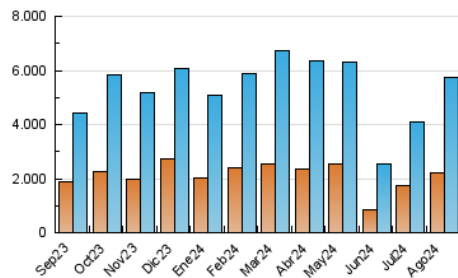

4.3 Por meses

N. únicos / Visitas (x 1000)