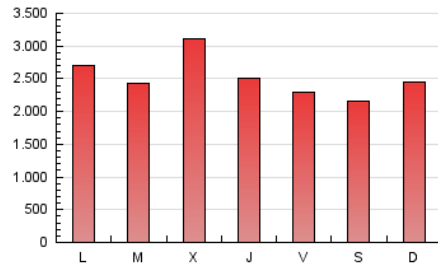

Diario de Avisos

1. Cifras totales y promedios (Nacional e Internacional)

MES - AÑO	NAVEGADORES UNICOS	VISITAS	PAGINAS
Agosto - 2024	2.220.345	5.725.948	7.764.815
PROMEDIO DIARIO	152.145	184.708	250.478
PROMEDIO LUNES-VIERNES	157.250	190.821	259.308
PROMEDIO SABADO-DOMINGO	139.667	169.766	228.894
PAGINAS / VISITAS	1,36		
DURACION MEDIA VISITAS	0:01:21		
TIEMPO INTERACCIÓN MEDIO	0:01:14		

2. Secciones (Nacional e Internacional)

	PAGINAS	%
HOME	1.211.610	15.60 %
RESTO	6.553.205	84.40 %

3. Por día del mes (Nacional e Internacional)

Día	N. únicos	Visitas	Páginas	Día	N. únicos	Visitas	Páginas	Día	N. únicos	Visitas	Páginas
1	145.631	184.608	253.831	11	120.596	143.713	209.433	21	204.411	241.048	332.048
2	113.208	132.598	188.772	12	133.088	166.699	238.764	22	148.108	184.182	254.203
3	122.495	144.535	199.783	13	174.583	213.454	300.787	23	145.561	181.359	245.034
4	188.945	227.385	286.367	14	155.232	195.738	278.351	24	122.139	145.445	201.441
5	165.521	195.334	266.255	15	125.100	154.680	217.506	25	139.241	171.430	242.669
6	204.116	242.672	312.479	16	109.440	136.225	198.581	26	167.783	200.805	285.794
7	235.174	270.726	326.205	17	90.068	112.723	163.007	27	15.187	15.378	16.912
8	125.981	151.582	207.484	18	137.139	180.470	241.309	28	194.463	239.238	306.924
9	119.274	155.147	218.051	19	171.066	216.096	292.141	29	199.442	236.968	325.727
10	95.770	122.266	172.963	20	228.531	271.557	342.909	30	178.607	211.963	296.014
								31	240.606	279.924	343.071

4. Gráficas (Nacional e Internacional)

4.1 Por día de la semana (promedio)

N. únicos / Visitas (x 100)

Páginas (x 100)

4.2 Por franja horaria (promedio)

Visitas_ (x 1000)

Páginas (x 1000)

4.3 Por meses