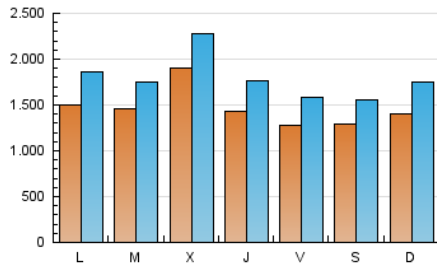

Diario de Avisos

1. Cifras totales y promedios (Nacional)

MES - AÑO	NAVEGADORES UNICOS	VISITAS	PAGINAS
Agosto - 2024	2.049.085	5.507.131	7.485.004
PROMEDIO DIARIO	145.377	177.649	241.452
PROMEDIO LUNES-VIERNES	149.753	183.058	249.393
PROMEDIO SABADO-DOMINGO	134.682	164.428	222.041
PAGINAS / VISITAS	1,36		
DURACION MEDIA VISITAS	0:01:22		
TIEMPO INTERACCIÓN MEDIO	0:01:17		

2. Secciones (Nacional)

	PAGINAS	%
HOME	1.176.346	15.72 %
RESTO	6.308.658	84.28 %

3. Por día del mes (Nacional)

Día	N. únicos	Visitas	Páginas	Día	N. únicos	Visitas	Páginas	Día	N. únicos	Visitas	Páginas
1	141.399	180.443	247.012	11	113.408	136.674	200.101	21	197.241	234.031	322.106
2	108.310	126.918	181.647	12	121.312	154.966	224.205	22	141.952	177.035	245.700
3	118.161	140.123	194.261	13	161.991	201.082	285.016	23	141.078	176.769	238.730
4	184.456	221.870	280.601	14	146.944	186.058	267.515	24	118.404	141.289	195.812
5	160.099	190.618	259.407	15	115.763	146.395	206.241	25	133.855	165.819	234.984
6	199.295	236.847	305.691	16	104.814	131.614	191.866	26	155.494	189.108	269.931
7	231.253	265.468	320.063	17	86.130	108.543	157.500	27	4	4	7
8	122.232	146.917	202.075	18	131.167	175.040	233.323	28	183.355	225.711	292.981
9	115.151	150.949	211.551	19	162.717	207.856	281.267	29	191.278	230.090	314.714
10	92.321	118.476	167.406	20	220.225	263.674	331.579	30	172.649	204.722	287.333
								31	234.239	272.022	334.379

4. Gráficas (Nacional)

4.1 Por día de la semana (promedio)

N. únicos / Visitas (x 100)

Páginas (x 100)

4.2 Por franja horaria (promedio)

Visitas_ (x 1000)

Páginas (x 1000)

4.3 Por meses

N. únicos / Visitas (x 1000)

Páginas (x 1000)

5. Observaciones

Este Medio Electrónico de Comunicación ha sido medido por la herramienta Google Analytics de Google (GA4).

Nota: Debido a un fallo técnico en la herramienta de medición, no relacionado con OJD interactiva, los datos del 27/08/2024 pueden estar incompletos.