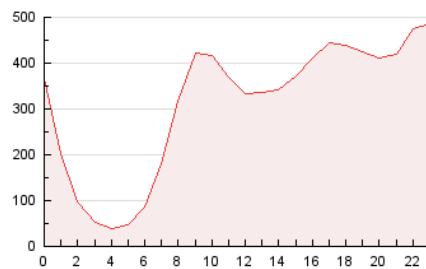

2. Secciones (Nacional)

	PAGINAS	%
HOME	1.176.346	15.72 %
RESTO	6.308.658	84.28 %

3. Por día del mes (Nacional)

Día	N. únicos	Visitas	Páginas	Día	N. únicos	Visitas	Páginas	Día	N. únicos	Visitas	Páginas
1	141.399	180.443	247.012	11	113.408	136.674	200.101	21	197.241	234.031	322.106
2	108.310	126.918	181.647	12	121.312	154.966	224.205	22	141.952	177.035	245.700
3	118.161	140.123	194.261	13	161.991	201.082	285.016	23	141.078	176.769	238.730
4	184.456	221.870	280.601	14	146.944	186.058	267.515	24	118.404	141.289	195.812
5	160.099	190.618	259.407	15	115.763	146.395	206.241	25	133.855	165.819	234.984
6	199.295	236.847	305.691	16	104.814	131.614	191.866	26	155.494	189.108	269.931
7	231.253	265.468	320.063	17	86.130	108.543	157.500	27	4	4	7
8	122.232	146.917	202.075	18	131.167	175.040	233.323	28	183.355	225.711	292.981
9	115.151	150.949	211.551	19	162.717	207.856	281.267	29	191.278	230.090	314.714
10	92.321	118.476	167.406	20	220.225	263.674	331.579	30	172.649	204.722	287.333
								31	234.239	272.022	334.379

4. Gráficas (Nacional)

4.1 Por día de la semana (promedio)

N. únicos / Visitas (x 100)

Páginas (x 100)

4.2 Por franja horaria (promedio)

Visitas_ (x 1000)

Páginas (x 1000)

4.3 Por meses

N. únicos / Visitas (x 1000)

Páginas (x 1000)

5. Observaciones

Este Medio Electrónico de Comunicación ha sido medido por la herramienta Google Analytics de Google (GA4).

Nota: Debido a un fallo técnico en la herramienta de medición, no relacionado con OJD interactiva, los datos del 27/08/2024 pueden estar incompletos.