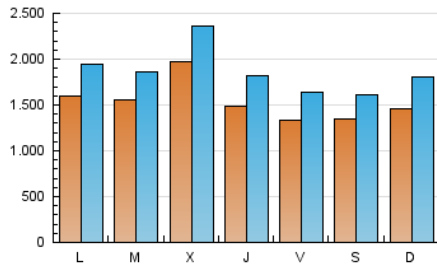

Diario de Avisos

1. Cifras totales y promedios (Nacional e Internacional)

MES - AÑO	NAVEGADORES UNICOS	VISITAS	PAGINAS
Agosto - 2024	2.220.345	5.725.948	7.764.815
PROMEDIO DIARIO	152.145	184.708	250.478
PROMEDIO LUNES-VIERNES	157.250	190.821	259.308
PROMEDIO SABADO-DOMINGO	139.667	169.766	228.894
PAGINAS / VISITAS	1,36		
DURACION MEDIA VISITAS	0:01:21		
TIEMPO INTERACCIÓN MEDIO	0:01:14		

2. Secciones (Nacional e Internacional)

	PAGINAS	%
HOME	1.211.610	15.60 %
RESTO	6.553.205	84.40 %

3. Por día del mes (Nacional e Internacional)

Día	N. únicos	Visitas	Páginas	Día	N. únicos	Visitas	Páginas	Día	N. únicos	Visitas	Páginas
1	145.631	184.608	253.831	11	120.596	143.713	209.433	21	204.411	241.048	332.048
2	113.208	132.598	188.772	12	133.088	166.699	238.764	22	148.108	184.182	254.203
3	122.495	144.535	199.783	13	174.583	213.454	300.787	23	145.561	181.359	245.034
4	188.945	227.385	286.367	14	155.232	195.738	278.351	24	122.139	145.445	201.441
5	165.521	195.334	266.255	15	125.100	154.680	217.506	25	139.241	171.430	242.669
6	204.116	242.672	312.479	16	109.440	136.225	198.581	26	167.783	200.805	285.794
7	235.174	270.726	326.205	17	90.068	112.723	163.007	27	15.187	15.378	16.912
8	125.981	151.582	207.484	18	137.139	180.470	241.309	28	194.463	239.238	306.924
9	119.274	155.147	218.051	19	171.066	216.096	292.141	29	199.442	236.968	325.727
10	95.770	122.266	172.963	20	228.531	271.557	342.909	30	178.607	211.963	296.014
								31	240.606	279.924	343.071

4. Gráficas (Nacional e Internacional)

4.1 Por día de la semana (promedio)

N. únicos / Visitas (x 100)

Páginas (x 100)

4.2 Por franja horaria (promedio)

Visitas_ (x 1000)

Páginas (x 1000)

4.3 Por meses