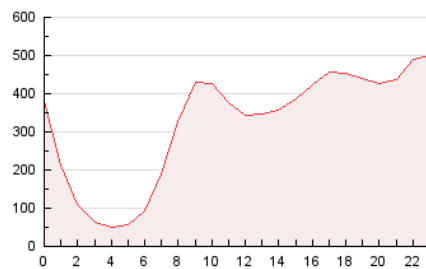

2. Secciones (Nacional e Internacional)

	PAGINAS	%
HOME	1.211.610	15.60 %
RESTO	6.553.205	84.40 %

3. Por día del mes (Nacional e Internacional)

Día	N. únicos	Visitas	Páginas	Día	N. únicos	Visitas	Páginas	Día	N. únicos	Visitas	Páginas
1	145.631	184.608	253.831	11	120.596	143.713	209.433	21	204.411	241.048	332.048
2	113.208	132.598	188.772	12	133.088	166.699	238.764	22	148.108	184.182	254.203
3	122.495	144.535	199.783	13	174.583	213.454	300.787	23	145.561	181.359	245.034
4	188.945	227.385	286.367	14	155.232	195.738	278.351	24	122.139	145.445	201.441
5	165.521	195.334	266.255	15	125.100	154.680	217.506	25	139.241	171.430	242.669
6	204.116	242.672	312.479	16	109.440	136.225	198.581	26	167.783	200.805	285.794
7	235.174	270.726	326.205	17	90.068	112.723	163.007	27	15.187	15.378	16.912
8	125.981	151.582	207.484	18	137.139	180.470	241.309	28	194.463	239.238	306.924
9	119.274	155.147	218.051	19	171.066	216.096	292.141	29	199.442	236.968	325.727
10	95.770	122.266	172.963	20	228.531	271.557	342.909	30	178.607	211.963	296.014
								31	240.606	279.924	343.071

4. Gráficas (Nacional e Internacional)

4.1 Por día de la semana (promedio)

N. únicos / Visitas (x 100)

Páginas (x 100)

4.2 Por franja horaria (promedio)

Visitas_ (x 1000)

Páginas (x 1000)

4.3 Por meses