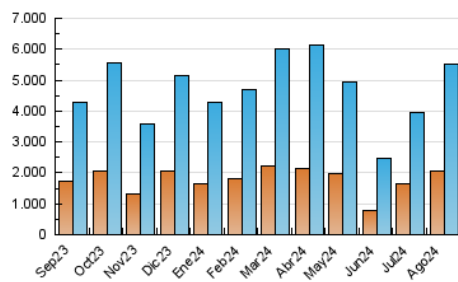

2. Secciones (Nacional)

	PAGINAS	%
HOME	1.176.346	15.72 %
RESTO	6.308.658	84.28 %

3. Por día del mes (Nacional)

Día	N. únicos	Visitas	Páginas	Día	N. únicos	Visitas	Páginas	Día	N. únicos	Visitas	Páginas
1	141.399	180.443	247.012	11	113.408	136.674	200.101	21	197.241	234.031	322.106
2	108.310	126.918	181.647	12	121.312	154.966	224.205	22	141.952	177.035	245.700
3	118.161	140.123	194.261	13	161.991	201.082	285.016	23	141.078	176.769	238.730
4	184.456	221.870	280.601	14	146.944	186.058	267.515	24	118.404	141.289	195.812
5	160.099	190.618	259.407	15	115.763	146.395	206.241	25	133.855	165.819	234.984
6	199.295	236.847	305.691	16	104.814	131.614	191.866	26	155.494	189.108	269.931
7	231.253	265.468	320.063	17	86.130	108.543	157.500	27	4	4	7
8	122.232	146.917	202.075	18	131.167	175.040	233.323	28	183.355	225.711	292.981
9	115.151	150.949	211.551	19	162.717	207.856	281.267	29	191.278	230.090	314.714
10	92.321	118.476	167.406	20	220.225	263.674	331.579	30	172.649	204.722	287.333
								31	234.239	272.022	334.379

4. Gráficas (Nacional)

4.1 Por día de la semana (promedio)

N. únicos / Visitas (x 100)

Páginas (x 100)

4.2 Por franja horaria (promedio)

Visitas_ (x 1000)

Páginas (x 1000)

4.3 Por meses

N. únicos / Visitas (x 1000)

Páginas (x 1000)

5. Observaciones

Este Medio Electrónico de Comunicación ha sido medido por la herramienta Google Analytics de Google (GA4).

Nota: Debido a un fallo técnico en la herramienta de medición, no relacionado con OJD interactiva, los datos del 27/08/2024 pueden estar incompletos.

Visita:

Una secuencia ininterrumpida de páginas servidas a un usuario válido. Si dicho usuario no realiza peticiones de páginas en un periodo de tiempo (30 min) la siguiente petición constituirá el inicio de una nueva visita.