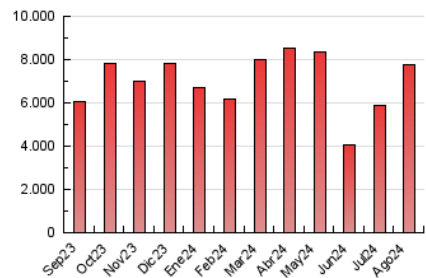

Páginas (x 1000)