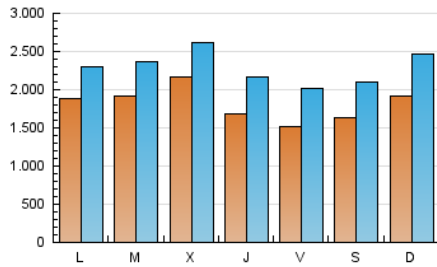

Diario de Avisos

1. Cifras totales y promedios (Nacional e Internacional)

MES - AÑO	NAVEGADORES UNICOS	VISITAS	PAGINAS
Agosto - 2023	2.853.266	7.125.967	10.139.754
PROMEDIO DIARIO	182.505	229.870	327.089
PROMEDIO LUNES-VIERNES	184.279	230.368	327.593
PROMEDIO SABADO-DOMINGO	177.403	228.437	325.638
PAGINAS / VISITAS	1,42		
DURACION MEDIA VISITAS	0:03:02		
TIEMPO INTERACCIÓN MEDIO	0:01:08		

2. Secciones (Nacional e Internacional)

	PAGINAS	%
HOME	2.151.931	21.22 %
RESTO	7.987.823	78.78 %

3. Por día del mes (Nacional e Internacional)

Día	N. únicos	Visitas	Páginas	Día	N. únicos	Visitas	Páginas	Día	N. únicos	Visitas	Páginas
1	256.763	288.851	392.721	11	167.790	214.778	285.391	21	147.671	216.758	374.565
2	442.253	470.746	588.136	12	183.990	218.354	291.116	22	212.910	297.986	468.221
3	188.778	216.746	296.180	13	262.125	306.058	386.390	23	174.339	234.919	343.393
4	159.474	190.757	265.456	14	275.405	313.765	404.403	24	223.455	274.809	382.496
5	154.913	182.466	249.517	15	212.347	248.743	318.971	25	136.201	178.775	260.337
6	150.994	187.091	246.458	16	198.968	274.293	447.996	26	184.937	228.376	305.403
7	136.798	164.190	225.406	17	192.572	292.993	484.282	27	180.652	220.317	297.012
8	127.412	162.754	226.199	18	144.335	223.682	356.522	28	194.807	227.167	300.778
9	127.562	156.528	223.996	19	129.342	211.334	368.298	29	145.657	182.180	263.515
10	121.809	157.009	217.683	20	172.269	273.501	460.911	30	139.833	172.306	224.375
								31	111.281	137.735	183.627

4. Gráficas (Nacional e Internacional)

4.1 Por día de la semana (promedio)

N. únicos / Visitas (x 100)

Páginas (x 100)

4.2 Por franja horaria (promedio)

Visitas_ (x 1000)

Páginas (x 1000)

4.3 Por meses