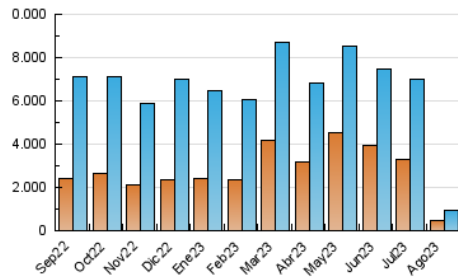

2. Secciones (Nacional)

	PAGINAS	%
HOME	952.365	11.88 %
RESTO	7.062.041	88.12 %

3. Por día del mes (Nacional)

Día	N. únicos	Visitas	Páginas	Día	N. únicos	Visitas	Páginas	Día	N. únicos	Visitas	Páginas
1	40.416	43.351	295.818	11	22.705	24.977	210.698	21	26.620	35.502	312.215
2	41.545	43.394	505.989	12	26.004	28.435	227.459	22	37.399	45.879	382.655
3	25.777	27.942	221.667	13	27.150	30.016	319.030	23	23.711	29.004	284.004
4	30.466	33.611	195.900	14	29.861	32.278	326.831	24	26.336	30.208	316.437
5	37.028	41.918	179.932	15	24.972	27.613	240.308	25	19.960	22.322	191.249
6	29.603	31.992	161.377	16	34.190	46.083	368.609	26	22.692	26.095	249.031
7	19.394	21.666	152.587	17	35.590	51.327	399.337	27	22.346	25.825	238.549
8	17.928	19.948	157.752	18	27.641	38.399	300.852	28	21.148	23.275	252.503
9	18.547	20.569	159.828	19	28.392	42.015	305.651	29	18.213	20.679	202.778
10	18.647	20.771	162.753	20	32.865	46.500	387.821	30	13.209	14.572	173.199
								31	11.979	13.084	131.587

4. Gráficas (Nacional)

4.1 Por día de la semana (promedio)

N. únicos / Visitas (x 100)

Páginas (x 100)

4.2 Por franja horaria (promedio)

Visitas_ (x 1000)

Páginas (x 1000)

4.3 Por meses

N. únicos / Visitas (x 1000)

Páginas (x 1000)

5. Observaciones

Este Medio Electrónico de Comunicación ha sido medido por la herramienta Google Analytics de Google (GA4)

6. Definiciones básicas (Para más información ver Normas Técnicas para el Control de los Medios Electrónicos de Comunicación)

Visita:

Una secuencia ininterrumpida de páginas servidas a un usuario válido. Si dicho usuario no realiza peticiones de páginas en un periodo de tiempo (30 min) la siguiente petición constituirá el inicio de una nueva visita.