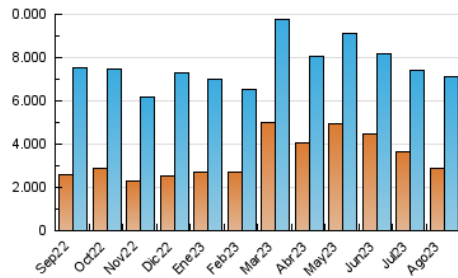

4.2 Por franja horaria (promedio)

Visitas_ (x 1000)

Páginas (x 1000)

4.3 Por meses

N. únicos / Visitas (x 1000)