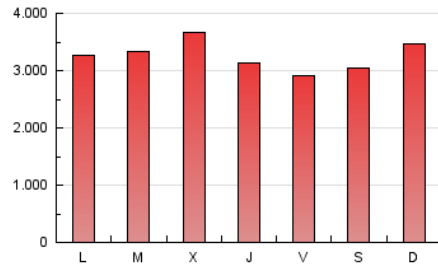

Diario de Avisos

1. Cifras totales y promedios (Nacional e Internacional)

MES - AÑO	NAVEGADORES UNICOS	VISITAS	PAGINAS
Agosto - 2023	2.853.266	7.125.967	10.139.754
PROMEDIO DIARIO	182.505	229.870	327.089
PROMEDIO LUNES-VIERNES	184.279	230.368	327.593
PROMEDIO SABADO-DOMINGO	177.403	228.437	325.638
PAGINAS / VISITAS	1,42		
DURACION MEDIA VISITAS	0:03:02		
TIEMPO INTERACCIÓN MEDIO	0:01:08		

2. Secciones (Nacional e Internacional)

	PAGINAS	%
HOME	2.151.931	21.22 %
RESTO	7.987.823	78.78 %

3. Por día del mes (Nacional e Internacional)

Día	N. únicos	Visitas	Páginas	Día	N. únicos	Visitas	Páginas	Día	N. únicos	Visitas	Páginas
1	256.763	288.851	392.721	11	167.790	214.778	285.391	21	147.671	216.758	374.565
2	442.253	470.746	588.136	12	183.990	218.354	291.116	22	212.910	297.986	468.221
3	188.778	216.746	296.180	13	262.125	306.058	386.390	23	174.339	234.919	343.393
4	159.474	190.757	265.456	14	275.405	313.765	404.403	24	223.455	274.809	382.496
5	154.913	182.466	249.517	15	212.347	248.743	318.971	25	136.201	178.775	260.337
6	150.994	187.091	246.458	16	198.968	274.293	447.996	26	184.937	228.376	305.403
7	136.798	164.190	225.406	17	192.572	292.993	484.282	27	180.652	220.317	297.012
8	127.412	162.754	226.199	18	144.335	223.682	356.522	28	194.807	227.167	300.778
9	127.562	156.528	223.996	19	129.342	211.334	368.298	29	145.657	182.180	263.515
10	121.809	157.009	217.683	20	172.269	273.501	460.911	30	139.833	172.306	224.375
								31	111.281	137.735	183.627

4. Gráficas (Nacional e Internacional)

4.1 Por día de la semana (promedio)

N. únicos / Visitas (x 100)

Páginas (x 100)

4.2 Por franja horaria (promedio)

Visitas_ (x 1000)

Páginas (x 1000)

4.3 Por meses