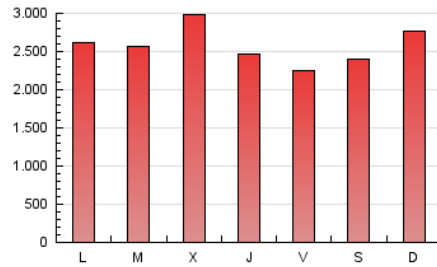

Diario de Avisos

1. Cifras totales y promedios (Nacional)

MES - AÑO	NAVEGADORES UNICOS	VISITAS	PAGINAS
Agosto - 2023	469.407	959.250	8.014.406
PROMEDIO DIARIO	26.204	30.944	258.529
PROMEDIO LUNES-VIERNES	25.489	29.846	258.502
PROMEDIO SABADO-DOMINGO	28.260	34.100	258.606
PAGINAS / VISITAS	8,35		
DURACION MEDIA VISITAS	0:03:00		
TIEMPO INTERACCIÓN MEDIO	0:01:00		

2. Secciones (Nacional)

	PAGINAS	%
HOME	952.365	11.88 %
RESTO	7.062.041	88.12 %

3. Por día del mes (Nacional)

Día	N. únicos	Visitas	Páginas	Día	N. únicos	Visitas	Páginas	Día	N. únicos	Visitas	Páginas
1	40.416	43.351	295.818	11	22.705	24.977	210.698	21	26.620	35.502	312.215
2	41.545	43.394	505.989	12	26.004	28.435	227.459	22	37.399	45.879	382.655
3	25.777	27.942	221.667	13	27.150	30.016	319.030	23	23.711	29.004	284.004
4	30.466	33.611	195.900	14	29.861	32.278	326.831	24	26.336	30.208	316.437
5	37.028	41.918	179.932	15	24.972	27.613	240.308	25	19.960	22.322	191.249
6	29.603	31.992	161.377	16	34.190	46.083	368.609	26	22.692	26.095	249.031
7	19.394	21.666	152.587	17	35.590	51.327	399.337	27	22.346	25.825	238.549
8	17.928	19.948	157.752	18	27.641	38.399	300.852	28	21.148	23.275	252.503
9	18.547	20.569	159.828	19	28.392	42.015	305.651	29	18.213	20.679	202.778
10	18.647	20.771	162.753	20	32.865	46.500	387.821	30	13.209	14.572	173.199
								31	11.979	13.084	131.587

4. Gráficas (Nacional)

4.1 Por día de la semana (promedio)

N. únicos / Visitas (x 100)

Páginas (x 100)

4.2 Por franja horaria (promedio)

Visitas_ (x 1000)

Páginas (x 1000)

4.3 Por meses