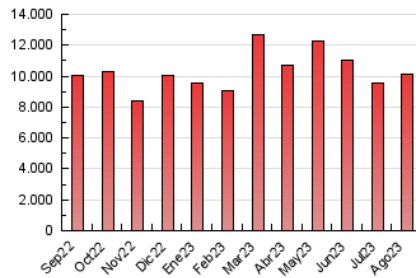

Páginas (x 1000)