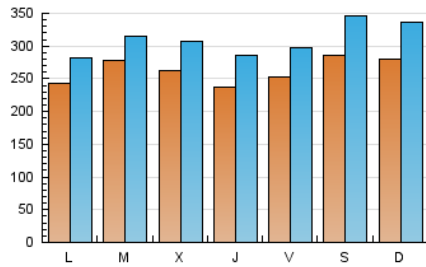

2. Secciones (Nacional)

	PAGINAS	%
HOME	952.365	11.88 %
RESTO	7.062.041	88.12 %

3. Por día del mes (Nacional)

Día	N. únicos	Visitas	Páginas	Día	N. únicos	Visitas	Páginas	Día	N. únicos	Visitas	Páginas
1	40.416	43.351	295.818	11	22.705	24.977	210.698	21	26.620	35.502	312.215
2	41.545	43.394	505.989	12	26.004	28.435	227.459	22	37.399	45.879	382.655
3	25.777	27.942	221.667	13	27.150	30.016	319.030	23	23.711	29.004	284.004
4	30.466	33.611	195.900	14	29.861	32.278	326.831	24	26.336	30.208	316.437
5	37.028	41.918	179.932	15	24.972	27.613	240.308	25	19.960	22.322	191.249
6	29.603	31.992	161.377	16	34.190	46.083	368.609	26	22.692	26.095	249.031
7	19.394	21.666	152.587	17	35.590	51.327	399.337	27	22.346	25.825	238.549
8	17.928	19.948	157.752	18	27.641	38.399	300.852	28	21.148	23.275	252.503
9	18.547	20.569	159.828	19	28.392	42.015	305.651	29	18.213	20.679	202.778
10	18.647	20.771	162.753	20	32.865	46.500	387.821	30	13.209	14.572	173.199
								31	11.979	13.084	131.587

4. Gráficas (Nacional)

4.1 Por día de la semana (promedio)

N. únicos / Visitas (x 100)

Páginas (x 100)

4.2 Por franja horaria (promedio)

Visitas_ (x 1000)

Páginas (x 1000)

4.3 Por meses