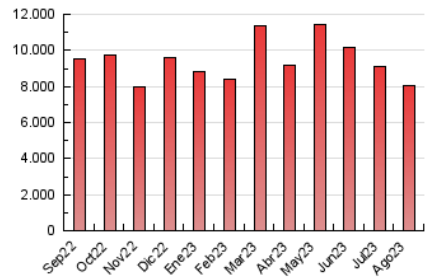

2. Secciones (Nacional)

	PAGINAS	%
HOME	952.365	11.88 %
RESTO	7.062.041	88.12 %

3. Por día del mes (Nacional)

Día	N. únicos	Visitas	Páginas	Día	N. únicos	Visitas	Páginas	Día	N. únicos	Visitas	Páginas
1	40.416	43.351	295.818	11	22.705	24.977	210.698	21	26.620	35.502	312.215
2	41.545	43.394	505.989	12	26.004	28.435	227.459	22	37.399	45.879	382.655
3	25.777	27.942	221.667	13	27.150	30.016	319.030	23	23.711	29.004	284.004
4	30.466	33.611	195.900	14	29.861	32.278	326.831	24	26.336	30.208	316.437
5	37.028	41.918	179.932	15	24.972	27.613	240.308	25	19.960	22.322	191.249
6	29.603	31.992	161.377	16	34.190	46.083	368.609	26	22.692	26.095	249.031
7	19.394	21.666	152.587	17	35.590	51.327	399.337	27	22.346	25.825	238.549
8	17.928	19.948	157.752	18	27.641	38.399	300.852	28	21.148	23.275	252.503
9	18.547	20.569	159.828	19	28.392	42.015	305.651	29	18.213	20.679	202.778
10	18.647	20.771	162.753	20	32.865	46.500	387.821	30	13.209	14.572	173.199
								31	11.979	13.084	131.587

4. Gráficas (Nacional)

4.1 Por día de la semana (promedio)

N. únicos / Visitas (x 100)

Páginas (x 100)

4.2 Por franja horaria (promedio)

Visitas_ (x 1000)

Páginas (x 1000)

4.3 Por meses

N. únicos / Visitas (x 1000)

Páginas (x 1000)

5. Observaciones

Este Medio Electrónico de Comunicación ha sido medido por la herramienta Google Analytics de Google (GA4)

6. Definiciones básicas (Para más información ver Normas Técnicas para el Control de los Medios Electrónicos de Comunicación)

Visita:

Una secuencia ininterrumpida de páginas servidas a un usuario válido. Si dicho usuario no realiza peticiones de páginas en un periodo de tiempo (30 min) la siguiente petición constituirá el inicio de una nueva visita.