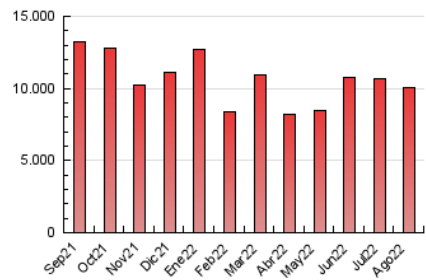

Páginas (x 1000)