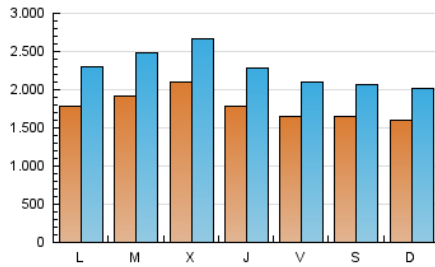

4. Gráficas (Nacional)

4.1 Por día de la semana (promedio)

N. únicos / Visitas (x 100)