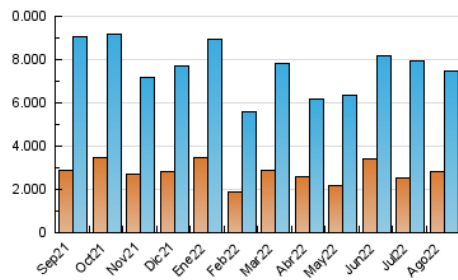

### 3. Por día del mes (Nacional e Internacional)

Día	N. únicos	Visitas	Páginas	Día	N. únicos	Visitas	Páginas	Día	N. únicos	Visitas	Páginas
1	202.423	266.801	364.598	11	181.197	239.418	324.651	21	151.561	186.805	246.746
2	240.043	305.678	413.361	12	153.684	191.313	254.869	22	174.945	230.311	307.537
3	364.869	419.394	551.147	13	166.215	212.087	276.169	23	193.855	263.531	362.724
4	185.297	235.212	318.110	14	156.374	200.142	264.580	24	223.694	296.459	408.957
5	188.780	253.587	342.359	15	169.407	217.318	296.336	25	188.225	230.633	311.444
6	171.398	217.038	284.926	16	171.932	220.333	303.964	26	173.054	214.694	287.128
7	175.266	220.333	293.510	17	147.215	194.055	264.892	27	198.441	244.201	322.254
8	203.408	260.859	347.705	18	192.561	246.922	331.836	28	193.807	240.687	327.382
9	206.803	270.143	355.327	19	177.068	221.917	299.746	29	194.866	240.286	322.405
10	197.852	257.953	341.192	20	160.289	197.790	261.877	30	194.398	246.358	321.659
								31	173.875	231.644	318.367

4. Gráficas (Nacional e Internacional)

4.1 Por día de la semana (promedio)

N. únicos / Visitas (x 100)

Páginas (x 100)

4.2 Por franja horaria (promedio)

Visitas\_ (x 1000)

Páginas (x 1000)

4.3 Por meses

N. únicos / Visitas (x 1000)

Páginas (x 1000)