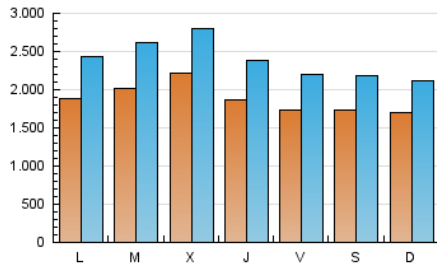

4. Gráficas (Nacional e Internacional)

4.1 Por día de la semana (promedio)

N. únicos / Visitas (x 100)