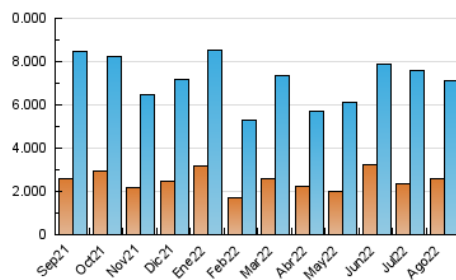

##### 4.1 Por día de la semana (promedio)

N. únicos / Visitas (x 100)

Páginas (x 100)

##### 4.2 Por franja horaria (promedio)

Visitas\_ (x 1000)

Páginas (x 1000)

##### 4.3 Por meses

N. únicos / Visitas (x 1000)

Páginas (x 1000)