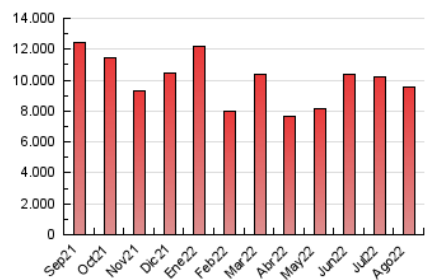

#### 3. Por día del mes (Nacional)

Día	N. únicos	Visitas	Páginas	Día	N. únicos	Visitas	Páginas	Día	N. únicos	Visitas	Páginas
1	191.985	253.329	346.028	11	172.879	228.654	309.363	21	144.734	177.921	234.231
2	229.297	292.947	395.925	12	145.261	182.143	241.975	22	166.528	218.859	291.777
3	352.321	405.390	532.165	13	157.265	200.596	260.625	23	184.241	251.057	344.654
4	176.042	224.607	303.057	14	146.968	189.021	249.651	24	213.604	284.172	390.890
5	181.029	243.318	327.570	15	161.167	206.417	280.946	25	181.255	221.185	297.804
6	163.506	207.277	271.514	16	163.383	209.656	288.860	26	165.178	204.953	273.254
7	167.100	210.277	279.451	17	139.999	184.634	251.811	27	185.697	229.443	302.476
8	194.579	250.640	332.974	18	183.826	236.110	317.225	28	182.235	226.221	307.332
9	199.120	260.424	341.417	19	168.232	210.814	284.149	29	180.036	223.449	300.101
10	189.444	246.917	325.564	20	152.900	188.803	249.258	30	178.772	228.067	298.298
								31	157.391	212.452	293.617

##### 4.1 Por día de la semana (promedio)

N. únicos / Visitas (x 100)

Páginas (x 100)

##### 4.2 Por franja horaria (promedio)

Visitas\_ (x 1000)

Páginas (x 1000)

##### 4.3 Por meses

N. únicos / Visitas (x 1000)

Páginas (x 1000)