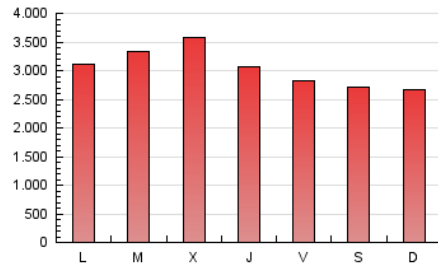

Páginas (x 100)