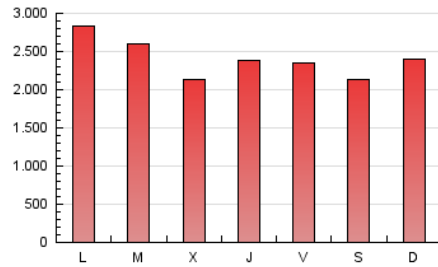

Diario de Avisos

1. Cifras totales y promedios (Nacional e Internacional)

MES - AÑO	NAVEGADORES UNICOS	VISITAS	PAGINAS
Agosto - 2019	2.025.167	5.921.528	7.408.187
PROMEDIO DIARIO	145.307	191.017	238.974
PROMEDIO LUNES-VIERNES	147.724	194.636	244.713
PROMEDIO SABADO-DOMINGO	139.398	182.170	224.945
PAGINAS / VISITAS	1,25		
DURACION MEDIA VISITAS	0:01:41		
DURACION MEDIA PAGINAS	0:04:10		

2. Secciones (Nacional e Internacional)

	PAGINAS	%
HOME	1.273.728	17.19 %
RESTO	6.134.459	82.81 %

3. Por día del mes (Nacional e Internacional)

Día	N. únicos	Visitas	Páginas	Día	N. únicos	Visitas	Páginas	Día	N. únicos	Visitas	Páginas
1	170.730	213.309	286.453	11	172.082	208.204	269.656	21	126.102	169.824	210.334
2	140.386	178.418	236.976	12	209.383	244.158	307.757	22	143.078	196.284	233.286
3	132.806	171.868	226.373	13	153.440	190.544	250.312	23	142.131	212.106	242.534
4	154.705	189.102	240.535	14	128.508	161.136	208.412	24	94.527	141.172	146.820
5	216.786	246.173	307.800	15	119.313	149.444	190.889	25	109.434	162.597	167.621
6	126.671	160.142	213.960	16	139.517	172.627	220.494	26	130.713	193.511	225.791
7	125.462	158.445	211.910	17	158.399	200.283	261.498	27	143.032	209.821	255.260
8	117.228	146.232	199.416	18	158.992	210.388	280.169	28	136.173	197.849	221.737
9	110.401	143.120	197.231	19	155.700	212.591	292.392	29	173.720	244.957	277.477
10	120.276	151.284	193.809	20	181.112	252.241	318.877	30	160.332	229.062	274.387
								31	153.363	204.636	238.021

4. Gráficas (Nacional e Internacional)

4.1 Por día de la semana (promedio)

N. únicos / Visitas (x 100)

Páginas (x 100)

4.2 Por franja horaria (promedio)

Visitas (x 1000)

Páginas (x 1000)

4.3 Por meses