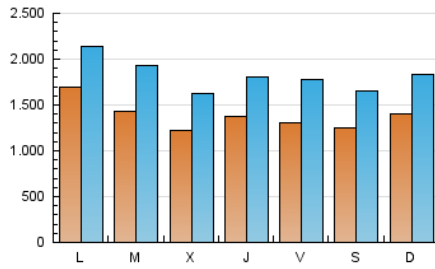

2. Secciones (Nacional)

	PAGINAS	%
HOME	1.224.781	17.31 %
RESTO	5.851.645	82.69 %

3. Por día del mes (Nacional)

Día	N. únicos	Visitas	Páginas	Día	N. únicos	Visitas	Páginas	Día	N. únicos	Visitas	Páginas
1	161.664	203.315	274.497	11	163.279	198.461	257.799	21	119.092	160.670	200.247
2	128.253	165.571	222.428	12	199.283	233.193	294.267	22	136.892	187.535	224.433
3	123.623	161.456	214.326	13	146.371	182.370	240.150	23	135.602	202.414	233.381
4	144.708	178.279	228.113	14	120.573	152.215	197.704	24	88.694	133.127	139.510
5	208.402	237.064	296.959	15	112.675	141.722	181.690	25	103.885	154.334	160.477
6	119.940	152.053	204.402	16	131.657	164.658	211.133	26	124.208	184.037	216.378
7	117.422	149.095	200.608	17	150.988	191.312	250.668	27	136.455	200.271	245.544
8	110.243	137.878	189.298	18	150.807	200.602	267.839	28	129.823	188.087	212.361
9	104.396	135.712	188.221	19	145.058	200.148	275.623	29	164.546	232.789	265.316
10	114.597	144.227	185.745	20	171.430	240.049	304.728	30	152.808	218.871	263.615
								31	146.113	195.788	228.966

4. Gráficas (Nacional)

4.1 Por día de la semana (promedio)

N. únicos / Visitas (x 100)

Páginas (x 100)

4.2 Por franja horaria (promedio)

Visitas (x 1000)

Páginas (x 1000)

4.3 Por meses