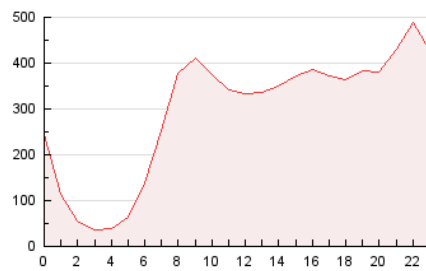

2. Secciones (Nacional)

	PAGINAS	%
HOME	1.224.781	17.31 %
RESTO	5.851.645	82.69 %

3. Por día del mes (Nacional)

Día	N. únicos	Visitas	Páginas	Día	N. únicos	Visitas	Páginas	Día	N. únicos	Visitas	Páginas
1	161.664	203.315	274.497	11	163.279	198.461	257.799	21	119.092	160.670	200.247
2	128.253	165.571	222.428	12	199.283	233.193	294.267	22	136.892	187.535	224.433
3	123.623	161.456	214.326	13	146.371	182.370	240.150	23	135.602	202.414	233.381
4	144.708	178.279	228.113	14	120.573	152.215	197.704	24	88.694	133.127	139.510
5	208.402	237.064	296.959	15	112.675	141.722	181.690	25	103.885	154.334	160.477
6	119.940	152.053	204.402	16	131.657	164.658	211.133	26	124.208	184.037	216.378
7	117.422	149.095	200.608	17	150.988	191.312	250.668	27	136.455	200.271	245.544
8	110.243	137.878	189.298	18	150.807	200.602	267.839	28	129.823	188.087	212.361
9	104.396	135.712	188.221	19	145.058	200.148	275.623	29	164.546	232.789	265.316
10	114.597	144.227	185.745	20	171.430	240.049	304.728	30	152.808	218.871	263.615
								31	146.113	195.788	228.966

4. Gráficas (Nacional)

4.1 Por día de la semana (promedio)

N. únicos / Visitas (x 100)

Páginas (x 100)

4.2 Por franja horaria (promedio)

Visitas (x 1000)

Páginas (x 1000)

4.3 Por meses