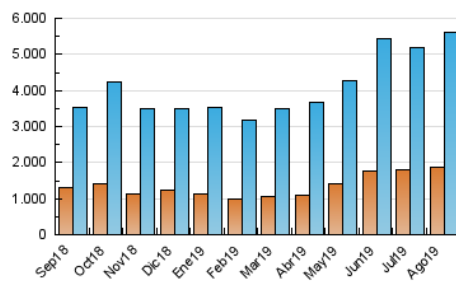

4.3 Por meses

N. únicos / Visitas (x 1000)