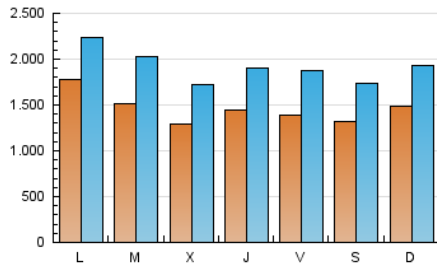

Diario de Avisos

1. Cifras totales y promedios (Nacional e Internacional)

MES - AÑO	NAVEGADORES UNICOS	VISITAS	PAGINAS
Agosto - 2019	2.025.167	5.921.528	7.408.187
PROMEDIO DIARIO	145.307	191.017	238.974
PROMEDIO LUNES-VIERNES	147.724	194.636	244.713
PROMEDIO SABADO-DOMINGO	139.398	182.170	224.945
PAGINAS / VISITAS	1,25		
DURACION MEDIA VISITAS	0:01:41		
DURACION MEDIA PAGINAS	0:04:10		

2. Secciones (Nacional e Internacional)

	PAGINAS	%
HOME	1.273.728	17.19 %
RESTO	6.134.459	82.81 %

3. Por día del mes (Nacional e Internacional)

Día	N. únicos	Visitas	Páginas	Día	N. únicos	Visitas	Páginas	Día	N. únicos	Visitas	Páginas
1	170.730	213.309	286.453	11	172.082	208.204	269.656	21	126.102	169.824	210.334
2	140.386	178.418	236.976	12	209.383	244.158	307.757	22	143.078	196.284	233.286
3	132.806	171.868	226.373	13	153.440	190.544	250.312	23	142.131	212.106	242.534
4	154.705	189.102	240.535	14	128.508	161.136	208.412	24	94.527	141.172	146.820
5	216.786	246.173	307.800	15	119.313	149.444	190.889	25	109.434	162.597	167.621
6	126.671	160.142	213.960	16	139.517	172.627	220.494	26	130.713	193.511	225.791
7	125.462	158.445	211.910	17	158.399	200.283	261.498	27	143.032	209.821	255.260
8	117.228	146.232	199.416	18	158.992	210.388	280.169	28	136.173	197.849	221.737
9	110.401	143.120	197.231	19	155.700	212.591	292.392	29	173.720	244.957	277.477
10	120.276	151.284	193.809	20	181.112	252.241	318.877	30	160.332	229.062	274.387
								31	153.363	204.636	238.021

4. Gráficas (Nacional e Internacional)

4.1 Por día de la semana (promedio)

N. únicos / Visitas (x 100)

Páginas (x 100)

4.2 Por franja horaria (promedio)

Visitas (x 1000)

Páginas (x 1000)

4.3 Por meses