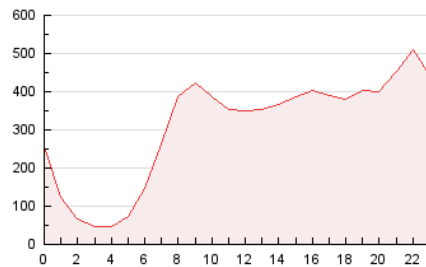

2. Secciones (Nacional e Internacional)

	PAGINAS	%
HOME	1.273.728	17.19 %
RESTO	6.134.459	82.81 %

3. Por día del mes (Nacional e Internacional)

Día	N. únicos	Visitas	Páginas	Día	N. únicos	Visitas	Páginas	Día	N. únicos	Visitas	Páginas
1	170.730	213.309	286.453	11	172.082	208.204	269.656	21	126.102	169.824	210.334
2	140.386	178.418	236.976	12	209.383	244.158	307.757	22	143.078	196.284	233.286
3	132.806	171.868	226.373	13	153.440	190.544	250.312	23	142.131	212.106	242.534
4	154.705	189.102	240.535	14	128.508	161.136	208.412	24	94.527	141.172	146.820
5	216.786	246.173	307.800	15	119.313	149.444	190.889	25	109.434	162.597	167.621
6	126.671	160.142	213.960	16	139.517	172.627	220.494	26	130.713	193.511	225.791
7	125.462	158.445	211.910	17	158.399	200.283	261.498	27	143.032	209.821	255.260
8	117.228	146.232	199.416	18	158.992	210.388	280.169	28	136.173	197.849	221.737
9	110.401	143.120	197.231	19	155.700	212.591	292.392	29	173.720	244.957	277.477
10	120.276	151.284	193.809	20	181.112	252.241	318.877	30	160.332	229.062	274.387
								31	153.363	204.636	238.021

4. Gráficas (Nacional e Internacional)

4.1 Por día de la semana (promedio)

N. únicos / Visitas (x 100)

Páginas (x 100)

4.2 Por franja horaria (promedio)

Visitas (x 1000)

Páginas (x 1000)

4.3 Por meses