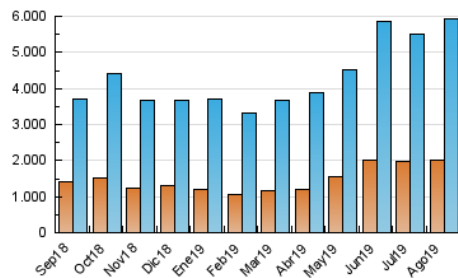

4.3 Por meses

N. únicos / Visitas (x 1000)