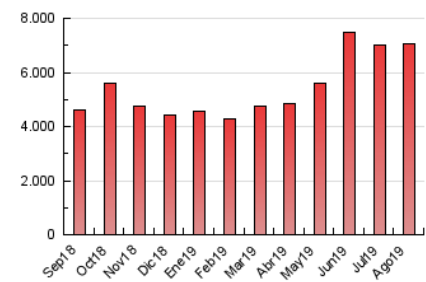

Páginas (x 1000)