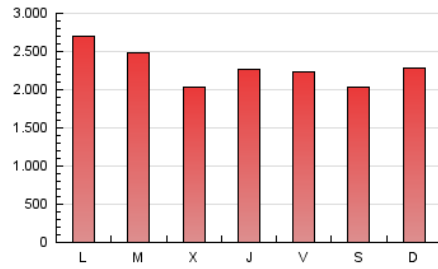

2. Secciones (Nacional)

	PAGINAS	%
HOME	1.224.781	17.31 %
RESTO	5.851.645	82.69 %

3. Por día del mes (Nacional)

Día	N. únicos	Visitas	Páginas	Día	N. únicos	Visitas	Páginas	Día	N. únicos	Visitas	Páginas
1	161.664	203.315	274.497	11	163.279	198.461	257.799	21	119.092	160.670	200.247
2	128.253	165.571	222.428	12	199.283	233.193	294.267	22	136.892	187.535	224.433
3	123.623	161.456	214.326	13	146.371	182.370	240.150	23	135.602	202.414	233.381
4	144.708	178.279	228.113	14	120.573	152.215	197.704	24	88.694	133.127	139.510
5	208.402	237.064	296.959	15	112.675	141.722	181.690	25	103.885	154.334	160.477
6	119.940	152.053	204.402	16	131.657	164.658	211.133	26	124.208	184.037	216.378
7	117.422	149.095	200.608	17	150.988	191.312	250.668	27	136.455	200.271	245.544
8	110.243	137.878	189.298	18	150.807	200.602	267.839	28	129.823	188.087	212.361
9	104.396	135.712	188.221	19	145.058	200.148	275.623	29	164.546	232.789	265.316
10	114.597	144.227	185.745	20	171.430	240.049	304.728	30	152.808	218.871	263.615
								31	146.113	195.788	228.966

4. Gráficas (Nacional)

4.1 Por día de la semana (promedio)

N. únicos / Visitas (x 100)

Páginas (x 100)

4.2 Por franja horaria (promedio)

Visitas (x 1000)

Páginas (x 1000)

4.3 Por meses