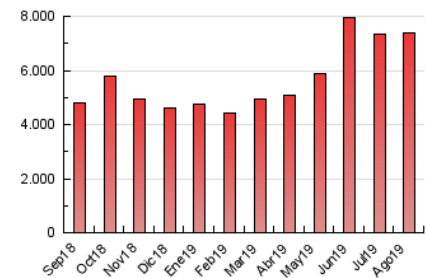

Páginas (x 1000)