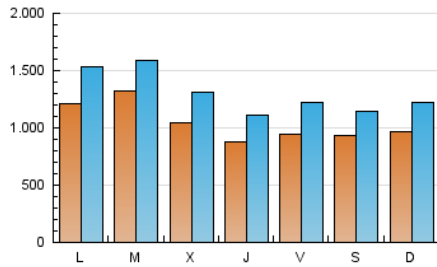

4. Gráficas (Nacional e Internacional)

4.1 Por día de la semana (promedio)

N. únicos / Visitas (x 100)