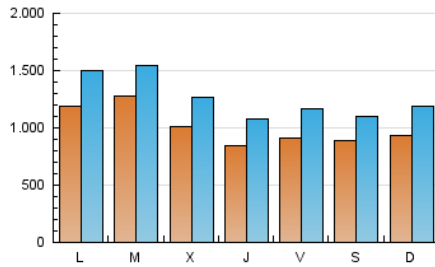

4. Gráficas (Nacional)

4.1 Por día de la semana (promedio)

N. únicos / Visitas (x 100)