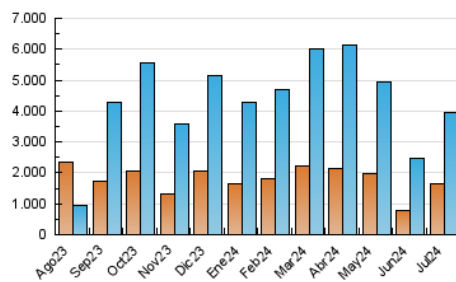

#### 3. Por día del mes (Nacional)

Día	N. únicos	Visitas	Páginas	Día	N. únicos	Visitas	Páginas	Día	N. únicos	Visitas	Páginas
1	69.748	90.989	145.140	11	63.804	87.801	140.951	21	52.166	72.385	111.979
2	58.252	77.889	128.523	12	68.538	89.719	139.831	22	65.441	88.340	138.018
3	55.789	75.185	122.302	13	65.570	79.250	119.076	23	91.448	115.794	174.980
4	72.649	93.064	146.752	14	75.799	98.403	148.368	24	135.315	165.938	237.225
5	83.958	107.595	158.200	15	89.210	123.039	186.887	25	134.204	164.692	228.350
6	65.511	82.391	121.556	16	92.163	123.980	192.973	26	148.532	187.697	256.277
7	62.560	82.351	127.615	17	73.050	100.620	159.808	27	173.737	209.525	273.466
8	67.422	90.952	140.668	18	65.463	85.285	135.103	28	184.209	220.745	281.342
9	64.129	85.666	131.674	19	61.458	82.258	138.342	29	300.104	354.998	450.165
10	65.840	84.212	137.825	20	52.588	70.606	111.227	30	334.962	369.269	445.157
								31	174.881	205.205	278.535

### 4.1 Por día de la semana (promedio)

N. únicos / Visitas (x 100)

Páginas (x 100)

### 4.2 Por franja horaria (promedio)

Visitas\_ (x 1000)

Páginas (x 1000)

### 4.3 Por meses

N. únicos / Visitas (x 1000)

Páginas (x 1000)