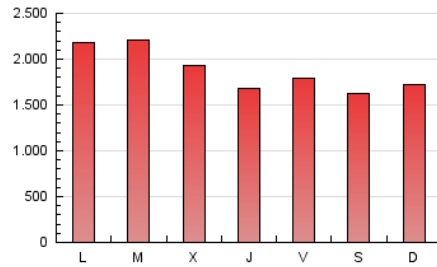

Páginas (x 100)