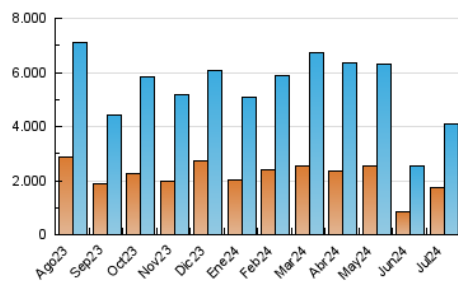

### 3. Por día del mes (Nacional e Internacional)

Día	N. únicos	Visitas	Páginas	Día	N. únicos	Visitas	Páginas	Día	N. únicos	Visitas	Páginas
1	71.934	93.012	148.838	11	67.083	91.313	146.136	21	54.431	75.523	115.700
2	60.293	80.483	132.115	12	71.854	93.677	145.251	22	68.453	91.661	143.067
3	60.992	79.727	129.868	13	68.126	82.205	123.482	23	97.828	122.934	184.132
4	74.868	95.852	150.525	14	78.743	102.460	153.118	24	138.879	170.431	243.226
5	90.873	114.811	166.498	15	93.230	127.883	193.771	25	138.675	169.578	234.687
6	73.325	90.285	131.323	16	96.361	129.351	200.573	26	152.632	192.584	262.987
7	67.067	87.910	134.225	17	76.217	104.525	165.916	27	177.737	214.012	278.539
8	71.112	95.797	146.207	18	68.852	89.702	140.475	28	188.327	225.148	286.996
9	67.253	88.861	136.518	19	64.513	85.990	143.624	29	303.202	360.397	456.108
10	69.160	87.953	143.114	20	55.079	73.423	115.264	30	338.690	373.910	451.014
								31	179.315	211.087	285.399

##### 4.1 Por día de la semana (promedio)

N. únicos / Visitas (x 100)

Páginas (x 100)

##### 4.2 Por franja horaria (promedio)

Visitas\_ (x 1000)

Páginas (x 1000)

##### 4.3 Por meses

N. únicos / Visitas (x 1000)

Páginas (x 1000)