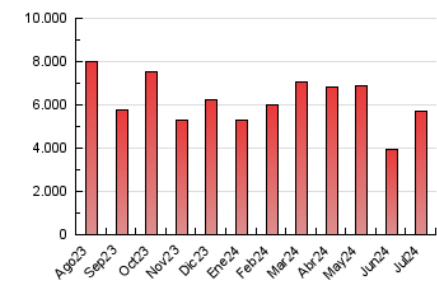

#### 3. Por día del mes (Nacional)

Día	N. únicos	Visitas	Páginas	Día	N. únicos	Visitas	Páginas	Día	N. únicos	Visitas	Páginas
1	69.748	90.989	145.140	11	63.804	87.801	140.951	21	52.166	72.385	111.979
2	58.252	77.889	128.523	12	68.538	89.719	139.831	22	65.441	88.340	138.018
3	55.789	75.185	122.302	13	65.570	79.250	119.076	23	91.448	115.794	174.980
4	72.649	93.064	146.752	14	75.799	98.403	148.368	24	135.315	165.938	237.225
5	83.958	107.595	158.200	15	89.210	123.039	186.887	25	134.204	164.692	228.350
6	65.511	82.391	121.556	16	92.163	123.980	192.973	26	148.532	187.697	256.277
7	62.560	82.351	127.615	17	73.050	100.620	159.808	27	173.737	209.525	273.466
8	67.422	90.952	140.668	18	65.463	85.285	135.103	28	184.209	220.745	281.342
9	64.129	85.666	131.674	19	61.458	82.258	138.342	29	300.104	354.998	450.165
10	65.840	84.212	137.825	20	52.588	70.606	111.227	30	334.962	369.269	445.157
								31	174.881	205.205	278.535

### 4.1 Por día de la semana (promedio)

N. únicos / Visitas (x 100)

Páginas (x 100)

### 4.2 Por franja horaria (promedio)

Visitas\_ (x 1000)

Páginas (x 1000)

### 4.3 Por meses

N. únicos / Visitas (x 1000)

Páginas (x 1000)