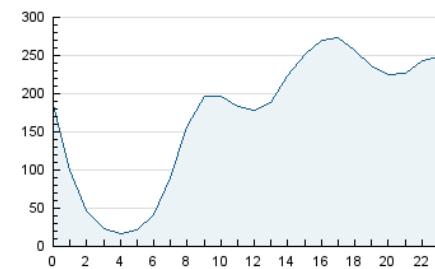

#### 3. Por día del mes (Nacional)

Día	N. únicos	Visitas	Páginas	Día	N. únicos	Visitas	Páginas	Día	N. únicos	Visitas	Páginas
1	69.748	90.989	145.140	11	63.804	87.801	140.951	21	52.166	72.385	111.979
2	58.252	77.889	128.523	12	68.538	89.719	139.831	22	65.441	88.340	138.018
3	55.789	75.185	122.302	13	65.570	79.250	119.076	23	91.448	115.794	174.980
4	72.649	93.064	146.752	14	75.799	98.403	148.368	24	135.315	165.938	237.225
5	83.958	107.595	158.200	15	89.210	123.039	186.887	25	134.204	164.692	228.350
6	65.511	82.391	121.556	16	92.163	123.980	192.973	26	148.532	187.697	256.277
7	62.560	82.351	127.615	17	73.050	100.620	159.808	27	173.737	209.525	273.466
8	67.422	90.952	140.668	18	65.463	85.285	135.103	28	184.209	220.745	281.342
9	64.129	85.666	131.674	19	61.458	82.258	138.342	29	300.104	354.998	450.165
10	65.840	84.212	137.825	20	52.588	70.606	111.227	30	334.962	369.269	445.157
								31	174.881	205.205	278.535

### 4.1 Por día de la semana (promedio)

N. únicos / Visitas (x 100)

Páginas (x 100)

### 4.2 Por franja horaria (promedio)

Visitas\_ (x 1000)

Páginas (x 1000)