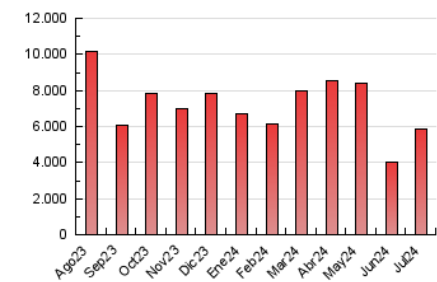

### 3. Por día del mes (Nacional e Internacional)

Día	N. únicos	Visitas	Páginas	Día	N. únicos	Visitas	Páginas	Día	N. únicos	Visitas	Páginas
1	71.934	93.012	148.838	11	67.083	91.313	146.136	21	54.431	75.523	115.700
2	60.293	80.483	132.115	12	71.854	93.677	145.251	22	68.453	91.661	143.067
3	60.992	79.727	129.868	13	68.126	82.205	123.482	23	97.828	122.934	184.132
4	74.868	95.852	150.525	14	78.743	102.460	153.118	24	138.879	170.431	243.226
5	90.873	114.811	166.498	15	93.230	127.883	193.771	25	138.675	169.578	234.687
6	73.325	90.285	131.323	16	96.361	129.351	200.573	26	152.632	192.584	262.987
7	67.067	87.910	134.225	17	76.217	104.525	165.916	27	177.737	214.012	278.539
8	71.112	95.797	146.207	18	68.852	89.702	140.475	28	188.327	225.148	286.996
9	67.253	88.861	136.518	19	64.513	85.990	143.624	29	303.202	360.397	456.108
10	69.160	87.953	143.114	20	55.079	73.423	115.264	30	338.690	373.910	451.014
								31	179.315	211.087	285.399

##### 4.1 Por día de la semana (promedio)

N. únicos / Visitas (x 100)

Páginas (x 100)

##### 4.2 Por franja horaria (promedio)

Visitas\_ (x 1000)

Páginas (x 1000)

##### 4.3 Por meses

N. únicos / Visitas (x 1000)

Páginas (x 1000)