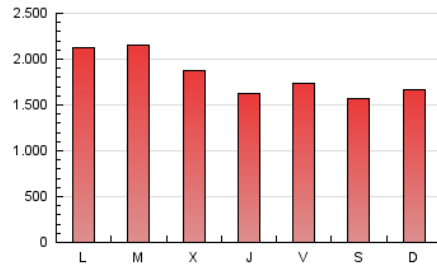

Páginas (x 100)