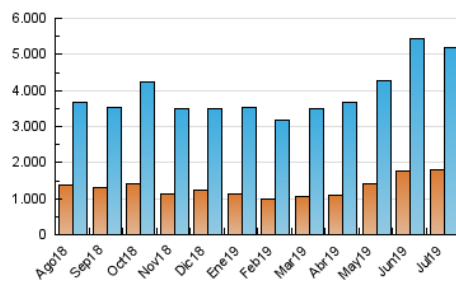

4.3 Por meses

N. únicos / Visitas (x 1000)