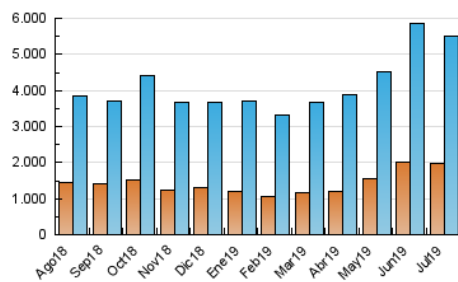

4.3 Por meses

N. únicos / Visitas (x 1000)