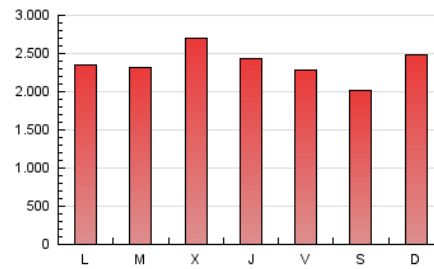

Diario de Avisos

1. Cifras totales y promedios (Nacional e Internacional)

MES - AÑO	NAVEGADORES UNICOS	VISITAS	PAGINAS
Julio - 2019	1.964.172	5.504.223	7.363.303
PROMEDIO DIARIO	140.928	177.556	237.526
PROMEDIO LUNES-VIERNES	142.130	179.140	241.855
PROMEDIO SABADO-DOMINGO	137.470	172.999	225.079
PAGINAS / VISITAS	1,34		
DURACION MEDIA VISITAS	0:01:53		
DURACION MEDIA PAGINAS	0:04:14		

2. Secciones (Nacional e Internacional)

	PAGINAS	%
HOME	1.385.815	18.82 %
RESTO	5.977.488	81.18 %

3. Por día del mes (Nacional e Internacional)

Día	N. únicos	Visitas	Páginas	Día	N. únicos	Visitas	Páginas	Día	N. únicos	Visitas	Páginas
1	133.379	165.229	222.532	11	127.931	162.530	226.465	21	160.430	197.414	250.831
2	105.535	136.380	184.937	12	104.007	130.503	176.746	22	112.092	145.427	185.529
3	107.572	137.479	193.215	13	91.629	113.862	147.523	23	110.430	145.250	196.404
4	145.062	176.606	235.172	14	129.322	164.816	219.126	24	164.785	209.904	287.308
5	109.340	136.758	190.180	15	131.474	166.026	225.087	25	150.908	193.268	246.598
6	99.479	125.289	167.794	16	126.071	158.655	221.202	26	219.706	270.131	349.284
7	147.720	184.472	239.051	17	164.260	204.144	286.192	27	153.760	191.830	248.101
8	124.205	156.470	212.699	18	168.982	200.123	264.443	28	166.314	215.769	284.375
9	128.455	162.525	222.386	19	121.798	149.953	195.740	29	185.528	242.154	329.100
10	119.228	154.430	225.471	20	151.108	190.543	243.827	30	206.236	252.193	331.296
								31	202.013	264.090	354.689

4. Gráficas (Nacional e Internacional)

4.1 Por día de la semana (promedio)

N. únicos / Visitas (x 100)

Páginas (x 100)

4.2 Por franja horaria (promedio)

Visitas (x 1000)

Páginas (x 1000)

4.3 Por meses