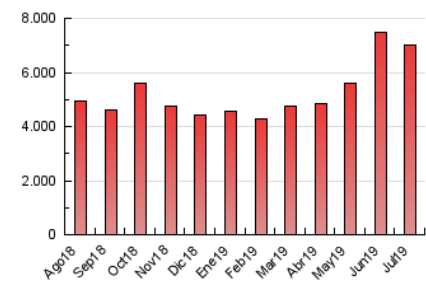

Páginas (x 1000)