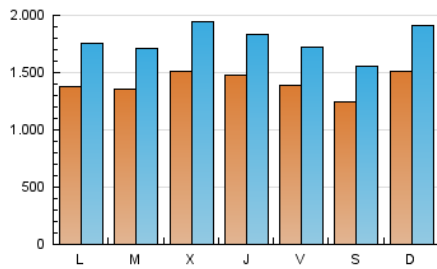

Diario de Avisos

1. Cifras totales y promedios (Nacional e Internacional)

MES - AÑO	NAVEGADORES UNICOS	VISITAS	PAGINAS
Julio - 2019	1.964.172	5.504.223	7.363.303
PROMEDIO DIARIO	140.928	177.556	237.526
PROMEDIO LUNES-VIERNES	142.130	179.140	241.855
PROMEDIO SABADO-DOMINGO	137.470	172.999	225.079
PAGINAS / VISITAS	1,34		
DURACION MEDIA VISITAS	0:01:53		
DURACION MEDIA PAGINAS	0:04:14		

2. Secciones (Nacional e Internacional)

	PAGINAS	%
HOME	1.385.815	18.82 %
RESTO	5.977.488	81.18 %

3. Por día del mes (Nacional e Internacional)

Día	N. únicos	Visitas	Páginas	Día	N. únicos	Visitas	Páginas	Día	N. únicos	Visitas	Páginas
1	133.379	165.229	222.532	11	127.931	162.530	226.465	21	160.430	197.414	250.831
2	105.535	136.380	184.937	12	104.007	130.503	176.746	22	112.092	145.427	185.529
3	107.572	137.479	193.215	13	91.629	113.862	147.523	23	110.430	145.250	196.404
4	145.062	176.606	235.172	14	129.322	164.816	219.126	24	164.785	209.904	287.308
5	109.340	136.758	190.180	15	131.474	166.026	225.087	25	150.908	193.268	246.598
6	99.479	125.289	167.794	16	126.071	158.655	221.202	26	219.706	270.131	349.284
7	147.720	184.472	239.051	17	164.260	204.144	286.192	27	153.760	191.830	248.101
8	124.205	156.470	212.699	18	168.982	200.123	264.443	28	166.314	215.769	284.375
9	128.455	162.525	222.386	19	121.798	149.953	195.740	29	185.528	242.154	329.100
10	119.228	154.430	225.471	20	151.108	190.543	243.827	30	206.236	252.193	331.296
								31	202.013	264.090	354.689

4. Gráficas (Nacional e Internacional)

4.1 Por día de la semana (promedio)

N. únicos / Visitas (x 100)

Páginas (x 100)

4.2 Por franja horaria (promedio)

Visitas (x 1000)

Páginas (x 1000)

4.3 Por meses