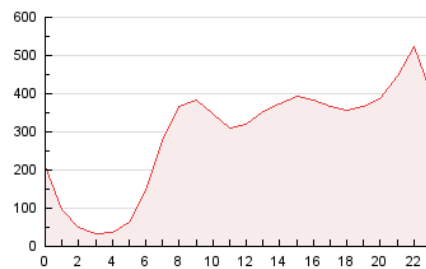

2. Secciones (Nacional)

	PAGINAS	%
HOME	1.339.979	19.15 %
RESTO	5.657.590	80.85 %

3. Por día del mes (Nacional)

Día	N. únicos	Visitas	Páginas	Día	N. únicos	Visitas	Páginas	Día	N. únicos	Visitas	Páginas
1	122.062	152.446	206.998	11	112.515	145.460	206.689	21	155.287	190.619	243.019
2	100.779	130.065	177.666	12	93.464	118.780	163.119	22	107.482	139.195	178.364
3	102.456	131.599	186.202	13	85.758	107.195	139.646	23	103.823	137.272	187.152
4	140.186	170.369	227.685	14	121.369	155.931	208.499	24	158.435	201.903	277.572
5	104.305	130.822	182.693	15	123.081	156.823	213.909	25	138.179	179.443	231.279
6	94.235	119.191	160.447	16	119.404	150.929	211.607	26	194.144	242.291	317.363
7	140.602	177.032	230.317	17	152.575	190.966	270.399	27	138.148	173.559	227.110
8	117.989	149.633	204.266	18	161.225	192.049	254.403	28	151.180	197.994	264.086
9	122.708	155.972	214.191	19	116.035	143.548	187.806	29	172.354	227.742	311.958
10	113.533	147.589	216.877	20	145.914	183.890	236.063	30	196.595	241.146	318.192
								31	192.133	253.445	341.992

4. Gráficas (Nacional)

4.1 Por día de la semana (promedio)

N. únicos / Visitas (x 100)

Páginas (x 100)

4.2 Por franja horaria (promedio)

Visitas (x 1000)

Páginas (x 1000)

4.3 Por meses