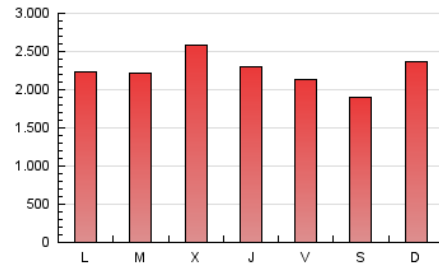

Diario de Avisos

1. Cifras totales y promedios (Nacional)

MES - AÑO	NAVEGADORES UNICOS	VISITAS	PAGINAS
Julio - 2019	1.800.895	5.194.898	6.997.569
PROMEDIO DIARIO	132.192	167.577	225.728
PROMEDIO LUNES-VIERNES	133.281	169.108	229.930
PROMEDIO SABADO-DOMINGO	129.062	163.176	213.648
PAGINAS / VISITAS	1,35		
DURACION MEDIA VISITAS	0:01:54		
DURACION MEDIA PAGINAS	0:04:11		

2. Secciones (Nacional)

	PAGINAS	%
HOME	1.339.979	19.15 %
RESTO	5.657.590	80.85 %

3. Por día del mes (Nacional)

Día	N. únicos	Visitas	Páginas	Día	N. únicos	Visitas	Páginas	Día	N. únicos	Visitas	Páginas
1	122.062	152.446	206.998	11	112.515	145.460	206.689	21	155.287	190.619	243.019
2	100.779	130.065	177.666	12	93.464	118.780	163.119	22	107.482	139.195	178.364
3	102.456	131.599	186.202	13	85.758	107.195	139.646	23	103.823	137.272	187.152
4	140.186	170.369	227.685	14	121.369	155.931	208.499	24	158.435	201.903	277.572
5	104.305	130.822	182.693	15	123.081	156.823	213.909	25	138.179	179.443	231.279
6	94.235	119.191	160.447	16	119.404	150.929	211.607	26	194.144	242.291	317.363
7	140.602	177.032	230.317	17	152.575	190.966	270.399	27	138.148	173.559	227.110
8	117.989	149.633	204.266	18	161.225	192.049	254.403	28	151.180	197.994	264.086
9	122.708	155.972	214.191	19	116.035	143.548	187.806	29	172.354	227.742	311.958
10	113.533	147.589	216.877	20	145.914	183.890	236.063	30	196.595	241.146	318.192
								31	192.133	253.445	341.992

4. Gráficas (Nacional)

4.1 Por día de la semana (promedio)

N. únicos / Visitas (x 100)

Páginas (x 100)

4.2 Por franja horaria (promedio)

Visitas (x 1000)

Páginas (x 1000)

4.3 Por meses