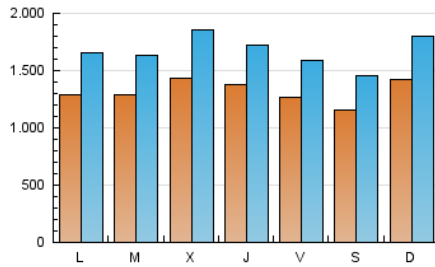

Diario de Avisos

1. Cifras totales y promedios (Nacional)

MES - AÑO	NAVEGADORES UNICOS	VISITAS	PAGINAS
Julio - 2019	1.800.895	5.194.898	6.997.569
PROMEDIO DIARIO	132.192	167.577	225.728
PROMEDIO LUNES-VIERNES	133.281	169.108	229.930
PROMEDIO SABADO-DOMINGO	129.062	163.176	213.648
PAGINAS / VISITAS	1,35		
DURACION MEDIA VISITAS	0:01:54		
DURACION MEDIA PAGINAS	0:04:11		

2. Secciones (Nacional)

	PAGINAS	%
HOME	1.339.979	19.15 %
RESTO	5.657.590	80.85 %

3. Por día del mes (Nacional)

Día	N. únicos	Visitas	Páginas	Día	N. únicos	Visitas	Páginas	Día	N. únicos	Visitas	Páginas
1	122.062	152.446	206.998	11	112.515	145.460	206.689	21	155.287	190.619	243.019
2	100.779	130.065	177.666	12	93.464	118.780	163.119	22	107.482	139.195	178.364
3	102.456	131.599	186.202	13	85.758	107.195	139.646	23	103.823	137.272	187.152
4	140.186	170.369	227.685	14	121.369	155.931	208.499	24	158.435	201.903	277.572
5	104.305	130.822	182.693	15	123.081	156.823	213.909	25	138.179	179.443	231.279
6	94.235	119.191	160.447	16	119.404	150.929	211.607	26	194.144	242.291	317.363
7	140.602	177.032	230.317	17	152.575	190.966	270.399	27	138.148	173.559	227.110
8	117.989	149.633	204.266	18	161.225	192.049	254.403	28	151.180	197.994	264.086
9	122.708	155.972	214.191	19	116.035	143.548	187.806	29	172.354	227.742	311.958
10	113.533	147.589	216.877	20	145.914	183.890	236.063	30	196.595	241.146	318.192
								31	192.133	253.445	341.992

4. Gráficas (Nacional)

4.1 Por día de la semana (promedio)

N. únicos / Visitas (x 100)

Páginas (x 100)

4.2 Por franja horaria (promedio)

Visitas (x 1000)

Páginas (x 1000)

4.3 Por meses