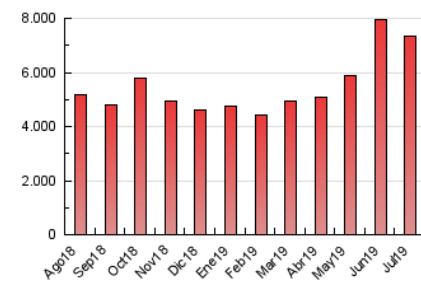

Páginas (x 1000)