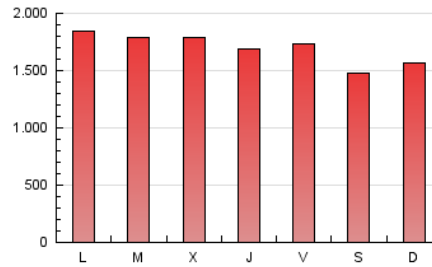

Páginas (x 100)