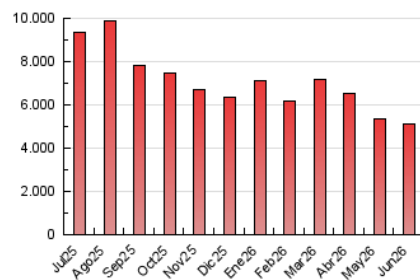

### 3. Por día del mes (Nacional e Internacional)

Día	N. únicos	Visitas	Páginas	Día	N. únicos	Visitas	Páginas	Día	N. únicos	Visitas	Páginas
<b>1</b>	124.171	156.921	220.412	<b>11</b>	89.531	114.802	172.753	<b>21</b>	81.441	101.812	152.607
<b>2</b>	100.292	128.814	180.788	<b>12</b>	86.460	119.299	189.318	<b>22</b>	88.129	110.813	172.715
<b>3</b>	107.117	135.097	212.102	<b>13</b>	62.386	84.377	129.767	<b>23</b>	88.619	117.679	172.648
<b>4</b>	115.374	148.371	213.269	<b>14</b>	76.986	99.175	149.422	<b>24</b>	76.309	96.867	151.636
<b>5</b>	144.292	174.711	236.251	<b>15</b>	95.720	118.963	175.694	<b>25</b>	66.448	90.003	136.097
<b>6</b>	128.478	155.461	208.975	<b>16</b>	83.340	106.621	163.043	<b>26</b>	69.284	89.156	139.407
<b>7</b>	105.197	130.733	189.158	<b>17</b>	69.976	91.820	144.686	<b>27</b>	62.653	81.968	116.650
<b>8</b>	93.975	119.808	184.694	<b>18</b>	76.340	100.024	155.632	<b>28</b>	73.884	91.846	137.243
<b>9</b>	111.883	138.197	196.045	<b>19</b>	62.210	79.160	126.539	<b>29</b>	92.816	115.024	168.072
<b>10</b>	104.351	133.606	207.439	<b>20</b>	75.473	93.105	135.776	<b>30</b>	98.231	124.323	181.276

##### 4.1 Por día de la semana (promedio)

N. únicos / Visitas (x 100)

Páginas (x 100)

##### 4.2 Por franja horaria (promedio)

Visitas\_ (x 1000)

Páginas (x 1000)

##### 4.3 Por meses

N. únicos / Visitas (x 1000)

Páginas (x 1000)