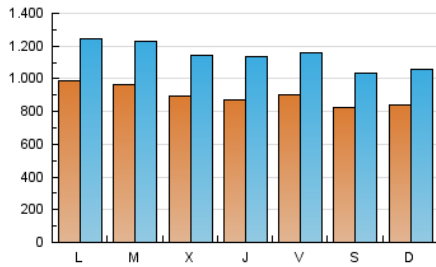

4. Gráficas (Nacional e Internacional)

4.1 Por día de la semana (promedio)

N. únicos / Visitas (x 100)