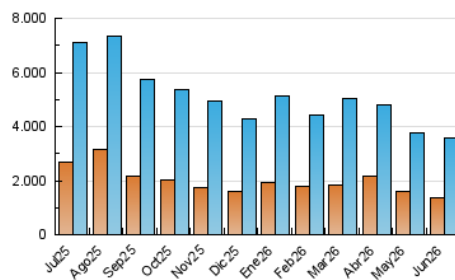

### 3. Por día del mes (Nacional e Internacional)

Día	N. únicos	Visitas	Páginas	Día	N. únicos	Visitas	Páginas	Día	N. únicos	Visitas	Páginas
<b>1</b>	124.171	156.921	220.412	<b>11</b>	89.531	114.802	172.753	<b>21</b>	81.441	101.812	152.607
<b>2</b>	100.292	128.814	180.788	<b>12</b>	86.460	119.299	189.318	<b>22</b>	88.129	110.813	172.715
<b>3</b>	107.117	135.097	212.102	<b>13</b>	62.386	84.377	129.767	<b>23</b>	88.619	117.679	172.648
<b>4</b>	115.374	148.371	213.269	<b>14</b>	76.986	99.175	149.422	<b>24</b>	76.309	96.867	151.636
<b>5</b>	144.292	174.711	236.251	<b>15</b>	95.720	118.963	175.694	<b>25</b>	66.448	90.003	136.097
<b>6</b>	128.478	155.461	208.975	<b>16</b>	83.340	106.621	163.043	<b>26</b>	69.284	89.156	139.407
<b>7</b>	105.197	130.733	189.158	<b>17</b>	69.976	91.820	144.686	<b>27</b>	62.653	81.968	116.650
<b>8</b>	93.975	119.808	184.694	<b>18</b>	76.340	100.024	155.632	<b>28</b>	73.884	91.846	137.243
<b>9</b>	111.883	138.197	196.045	<b>19</b>	62.210	79.160	126.539	<b>29</b>	92.816	115.024	168.072
<b>10</b>	104.351	133.606	207.439	<b>20</b>	75.473	93.105	135.776	<b>30</b>	98.231	124.323	181.276

##### 4.1 Por día de la semana (promedio)

N. únicos / Visitas (x 100)

Páginas (x 100)

##### 4.2 Por franja horaria (promedio)

Visitas\_ (x 1000)

Páginas (x 1000)

##### 4.3 Por meses

N. únicos / Visitas (x 1000)

Páginas (x 1000)