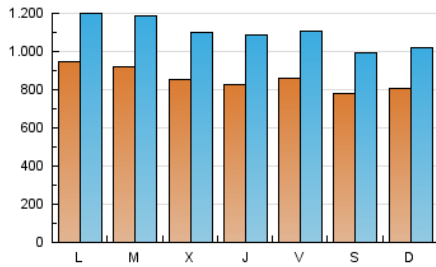

4. Gráficas (Nacional)

4.1 Por día de la semana (promedio)

N. únicos / Visitas (x 100)