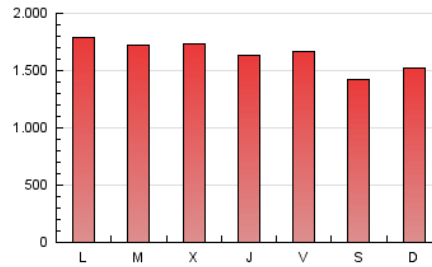

Páginas (x 100)