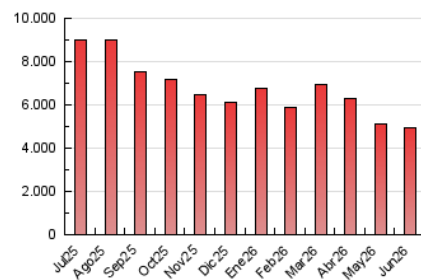

##### 4.1 Por día de la semana (promedio)

N. únicos / Visitas (x 100)

Páginas (x 100)

##### 4.2 Por franja horaria (promedio)

Visitas\_ (x 1000)

Páginas (x 1000)

##### 4.3 Por meses

N. únicos / Visitas (x 1000)

Páginas (x 1000)