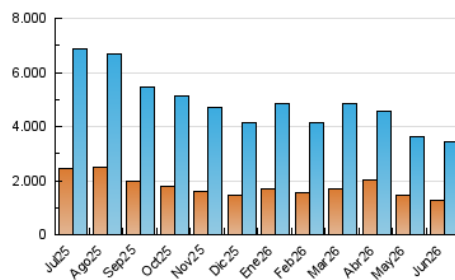

##### 4.1 Por día de la semana (promedio)

N. únicos / Visitas (x 100)

Páginas (x 100)

##### 4.2 Por franja horaria (promedio)

Visitas\_ (x 1000)

Páginas (x 1000)

##### 4.3 Por meses

N. únicos / Visitas (x 1000)

Páginas (x 1000)