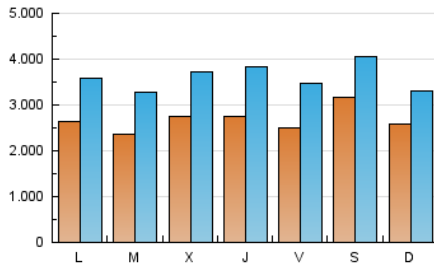

Diario de Avisos

1. Cifras totales y promedios (Nacional e Internacional)

MES - AÑO	NAVEGADORES UNICOS	VISITAS	PAGINAS
Junio - 2021	3.823.078	10.797.113	13.932.431
PROMEDIO DIARIO	266.970	359.904	464.414
PROMEDIO LUNES-VIERNES	259.600	357.044	465.346
PROMEDIO SABADO-DOMINGO	287.238	367.767	461.852
PAGINAS / VISITAS	1,29		
DURACION MEDIA VISITAS	0:01:23		
DURACION MEDIA PAGINAS	0:04:01		

2. Secciones (Nacional e Internacional)

	PAGINAS	%
HOME	2.386.168	17.13 %
RESTO	11.546.263	82.87 %

3. Por día del mes (Nacional e Internacional)

Día	N. únicos	Visitas	Páginas	Día	N. únicos	Visitas	Páginas	Día	N. únicos	Visitas	Páginas
1	194.687	280.950	366.858	11	318.998	446.787	614.269	21	203.412	295.506	393.399
2	241.964	339.730	435.060	12	309.666	446.767	598.618	22	246.440	329.533	431.399
3	244.774	341.087	430.626	13	322.794	427.222	549.505	23	291.713	402.646	538.491
4	229.307	327.318	424.142	14	248.208	352.355	465.256	24	254.808	361.105	492.586
5	237.244	321.333	407.243	15	176.853	266.841	362.876	25	243.767	329.085	421.190
6	245.728	306.764	388.072	16	249.450	350.656	448.905	26	490.142	570.697	666.443
7	268.124	356.228	455.471	17	210.387	287.460	371.641	27	283.187	342.829	420.468
8	189.516	272.408	361.636	18	207.938	283.032	365.407	28	338.930	431.414	535.538
9	219.550	303.612	404.777	19	225.466	285.345	354.676	29	374.158	482.905	594.851
10	391.528	546.962	748.499	20	183.673	241.179	309.793	30	366.698	467.357	574.736

4. Gráficas (Nacional e Internacional)

4.1 Por día de la semana (promedio)

N. únicos / Visitas (x 100)

Páginas (x 100)

4.2 Por franja horaria (promedio)

Visitas (x 1000)

Páginas (x 1000)

4.3 Por meses