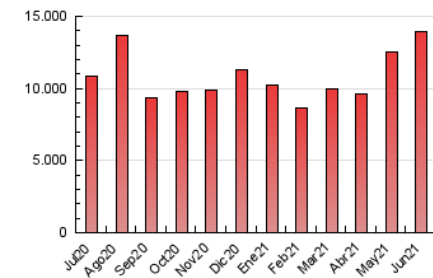

Páginas (x 1000)