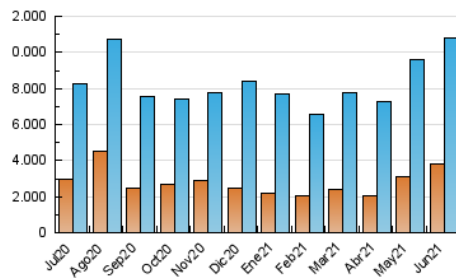

4.3 Por meses

N. únicos / Visitas (x 1000)