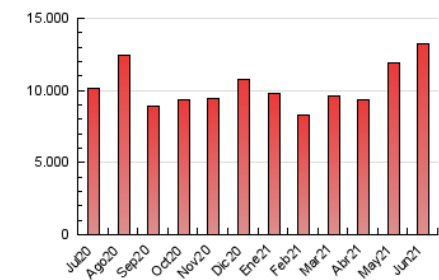

Páginas (x 1000)