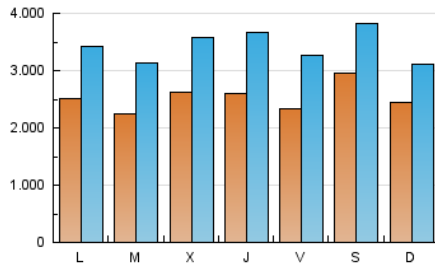

Diario de Avisos

1. Cifras totales y promedios (Nacional)

MES - AÑO	NAVEGADORES UNICOS	VISITAS	PAGINAS
Junio - 2021	3.518.012	10.280.188	13.275.820
PROMEDIO DIARIO	252.443	342.673	442.527
PROMEDIO LUNES-VIERNES	246.218	340.941	444.763
PROMEDIO SABADO-DOMINGO	269.563	347.436	436.380
PAGINAS / VISITAS	1,29		
DURACION MEDIA VISITAS	0:01:24		
DURACION MEDIA PAGINAS	0:04:02		

2. Secciones (Nacional)

	PAGINAS	%
HOME	2.315.877	17.44 %
RESTO	10.959.943	82.56 %

3. Por día del mes (Nacional)

Día	N. únicos	Visitas	Páginas	Día	N. únicos	Visitas	Páginas	Día	N. únicos	Visitas	Páginas
1	186.299	269.936	353.466	11	288.927	410.671	561.069	21	194.765	283.537	377.933
2	231.105	326.067	418.731	12	286.001	417.516	558.238	22	232.282	313.691	411.964
3	233.986	327.461	414.280	13	298.688	398.844	513.075	23	277.034	385.656	517.335
4	218.598	314.817	408.920	14	229.461	332.064	439.128	24	242.291	345.371	472.098
5	224.552	305.944	388.693	15	165.534	253.253	345.053	25	230.776	314.346	402.669
6	234.038	293.128	371.477	16	237.972	336.622	430.631	26	453.754	532.911	621.397
7	258.373	343.349	439.963	17	199.615	275.210	356.074	27	264.584	322.653	395.909
8	179.746	261.310	348.290	18	198.859	270.911	350.501	28	321.420	411.441	511.262
9	210.636	293.103	391.765	19	217.728	275.779	342.824	29	360.227	465.865	573.988
10	365.287	514.572	704.594	20	177.155	232.716	299.423	30	353.611	451.444	555.070

4. Gráficas (Nacional)

4.1 Por día de la semana (promedio)

N. únicos / Visitas (x 100)

Páginas (x 100)

4.2 Por franja horaria (promedio)

Visitas (x 1000)

Páginas (x 1000)

4.3 Por meses