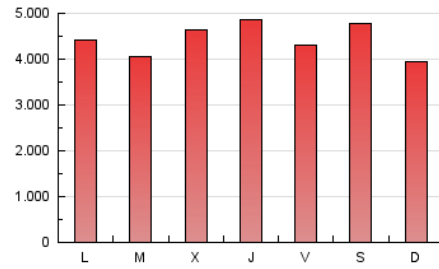

Diario de Avisos

1. Cifras totales y promedios (Nacional)

MES - AÑO	NAVEGADORES UNICOS	VISITAS	PAGINAS
Junio - 2021	3.518.012	10.280.188	13.275.820
PROMEDIO DIARIO	252.443	342.673	442.527
PROMEDIO LUNES-VIERNES	246.218	340.941	444.763
PROMEDIO SABADO-DOMINGO	269.563	347.436	436.380
PAGINAS / VISITAS	1,29		
DURACION MEDIA VISITAS	0:01:24		
DURACION MEDIA PAGINAS	0:04:02		

2. Secciones (Nacional)

	PAGINAS	%
HOME	2.315.877	17.44 %
RESTO	10.959.943	82.56 %

3. Por día del mes (Nacional)

Día	N. únicos	Visitas	Páginas	Día	N. únicos	Visitas	Páginas	Día	N. únicos	Visitas	Páginas
1	186.299	269.936	353.466	11	288.927	410.671	561.069	21	194.765	283.537	377.933
2	231.105	326.067	418.731	12	286.001	417.516	558.238	22	232.282	313.691	411.964
3	233.986	327.461	414.280	13	298.688	398.844	513.075	23	277.034	385.656	517.335
4	218.598	314.817	408.920	14	229.461	332.064	439.128	24	242.291	345.371	472.098
5	224.552	305.944	388.693	15	165.534	253.253	345.053	25	230.776	314.346	402.669
6	234.038	293.128	371.477	16	237.972	336.622	430.631	26	453.754	532.911	621.397
7	258.373	343.349	439.963	17	199.615	275.210	356.074	27	264.584	322.653	395.909
8	179.746	261.310	348.290	18	198.859	270.911	350.501	28	321.420	411.441	511.262
9	210.636	293.103	391.765	19	217.728	275.779	342.824	29	360.227	465.865	573.988
10	365.287	514.572	704.594	20	177.155	232.716	299.423	30	353.611	451.444	555.070

4. Gráficas (Nacional)

4.1 Por día de la semana (promedio)

N. únicos / Visitas (x 100)

Páginas (x 100)

4.2 Por franja horaria (promedio)

Visitas (x 1000)

Páginas (x 1000)

4.3 Por meses