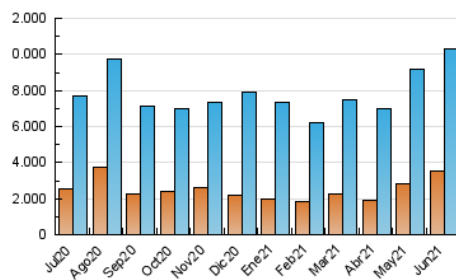

4.3 Por meses

N. únicos / Visitas (x 1000)