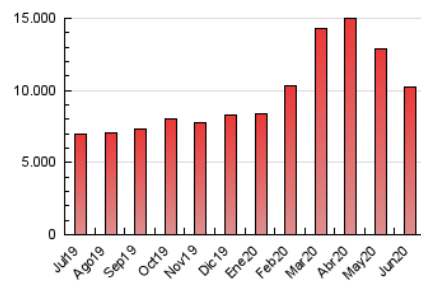

#### 1. Cifras totales y promedios (Nacional)

MES - AÑO	NAVEGADORES UNICOS	VISITAS	PAGINAS
Junio - 2020	3.519.828	8.076.291	10.241.519
<b>PROMEDIO DIARIO</b>	<b>222.261</b>	<b>269.210</b>	<b>341.384</b>
<b>PROMEDIO LUNES-VIERNES</b>	<b>202.957</b>	<b>250.732</b>	<b>323.398</b>
<b>PROMEDIO SABADO-DOMINGO</b>	<b>275.347</b>	<b>320.025</b>	<b>390.845</b>
<b>PAGINAS / VISITAS</b>	<b>1,27</b>		
<b>DURACION MEDIA VISITAS</b>	<b>0:01:30</b>		
<b>DURACION MEDIA PAGINAS</b>	<b>0:04:31</b>		

#### 3. Por día del mes (Nacional)

Día	N. únicos	Visitas	Páginas	Día	N. únicos	Visitas	Páginas	Día	N. únicos	Visitas	Páginas
1	261.330	311.856	392.860	11	198.859	253.538	330.930	21	272.880	321.635	401.731
2	168.599	215.927	281.173	12	158.828	205.794	272.799	22	185.805	230.188	304.987
3	208.606	259.468	331.044	13	153.405	187.662	241.717	23	164.082	208.111	275.138
4	189.638	237.748	310.576	14	152.452	190.974	251.503	24	199.869	240.669	299.727
5	176.532	223.056	294.334	15	161.195	205.980	265.956	25	161.861	204.595	271.935
6	173.454	219.685	275.010	16	192.114	243.604	310.327	26	175.823	232.526	315.940
7	903.624	956.444	1.058.717	17	191.712	239.169	316.421	27	166.127	209.031	279.564
8	400.365	438.915	500.555	18	177.060	221.762	293.272	28	202.850	252.477	336.441
9	224.857	275.306	355.216	19	186.862	239.942	310.486	29	219.429	271.955	369.252
10	252.663	302.249	376.586	20	177.980	222.288	282.077	30	208.964	253.737	335.245

4. Gráficas (Nacional)

4.1 Por día de la semana (promedio)

N. únicos / Visitas (x 100)

Páginas (x 100)

4.2 Por franja horaria (promedio)

Visitas (x 1000)

Páginas (x 1000)

4.3 Por meses

N. únicos / Visitas (x 1000)

Páginas (x 1000)