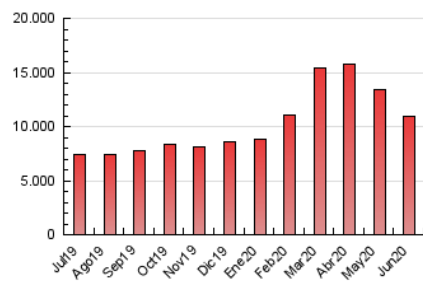

### 1. Cifras totales y promedios (Nacional e Internacional)

MES - AÑO	NAVEGADORES UNICOS	VISITAS	PAGINAS
Junio - 2020	3.959.659	8.693.754	10.994.240
<b>PROMEDIO DIARIO</b>	<b>241.260</b>	<b>289.792</b>	<b>366.475</b>
<b>PROMEDIO LUNES-VIERNES</b>	221.707	271.113	348.310
<b>PROMEDIO SABADO-DOMINGO</b>	295.033	341.159	416.427
<b>PAGINAS / VISITAS</b>	1,26		
<b>DURACION MEDIA VISITAS</b>	0:01:28		
<b>DURACION MEDIA PAGINAS</b>	0:04:27		

### 3. Por día del mes (Nacional e Internacional)

Día	N. únicos	Visitas	Páginas	Día	N. únicos	Visitas	Páginas	Día	N. únicos	Visitas	Páginas
1	283.433	337.127	423.987	11	211.097	267.974	347.971	21	286.974	337.632	420.671
2	185.734	235.001	304.569	12	170.676	218.994	288.348	22	199.824	246.098	324.337
3	232.547	284.404	362.685	13	174.620	209.734	268.931	23	180.723	224.893	295.280
4	246.718	299.010	390.699	14	173.316	214.092	280.688	24	212.939	255.692	317.518
5	217.025	263.258	344.631	15	173.755	219.870	282.390	25	172.782	216.701	286.169
6	206.206	254.465	317.942	16	212.546	266.037	337.123	26	187.173	243.758	329.159
7	940.256	994.360	1.103.938	17	206.541	255.210	335.746	27	174.880	219.123	291.235
8	429.914	470.521	537.403	18	188.069	235.106	309.619	28	214.734	264.585	350.673
9	238.524	291.082	374.509	19	197.260	252.860	326.034	29	235.556	289.564	390.856
10	265.784	316.061	392.946	20	189.275	235.280	297.341	30	228.926	275.262	360.842

4. Gráficas (Nacional e Internacional)

4.1 Por día de la semana (promedio)

N. únicos / Visitas (x 100)

Páginas (x 100)

4.2 Por franja horaria (promedio)

Visitas (x 1000)

Páginas (x 1000)

4.3 Por meses

N. únicos / Visitas (x 1000)

Páginas (x 1000)