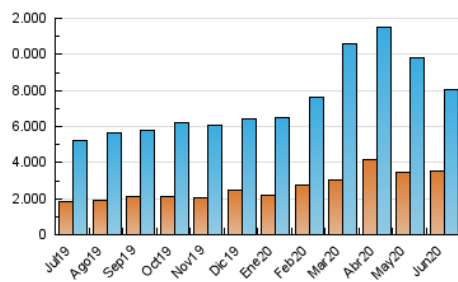

#### 1. Cifras totales y promedios (Nacional)

MES - AÑO	NAVEGADORES UNICOS	VISITAS	PAGINAS
Junio - 2020	3.519.828	8.076.291	10.241.519
<b>PROMEDIO DIARIO</b>	<b>222.261</b>	<b>269.210</b>	<b>341.384</b>
<b>PROMEDIO LUNES-VIERNES</b>	<b>202.957</b>	<b>250.732</b>	<b>323.398</b>
<b>PROMEDIO SABADO-DOMINGO</b>	<b>275.347</b>	<b>320.025</b>	<b>390.845</b>
<b>PAGINAS / VISITAS</b>	<b>1,27</b>		
<b>DURACION MEDIA VISITAS</b>	<b>0:01:30</b>		
<b>DURACION MEDIA PAGINAS</b>	<b>0:04:31</b>		

#### 3. Por día del mes (Nacional)

Día	N. únicos	Visitas	Páginas	Día	N. únicos	Visitas	Páginas	Día	N. únicos	Visitas	Páginas
1	261.330	311.856	392.860	11	198.859	253.538	330.930	21	272.880	321.635	401.731
2	168.599	215.927	281.173	12	158.828	205.794	272.799	22	185.805	230.188	304.987
3	208.606	259.468	331.044	13	153.405	187.662	241.717	23	164.082	208.111	275.138
4	189.638	237.748	310.576	14	152.452	190.974	251.503	24	199.869	240.669	299.727
5	176.532	223.056	294.334	15	161.195	205.980	265.956	25	161.861	204.595	271.935
6	173.454	219.685	275.010	16	192.114	243.604	310.327	26	175.823	232.526	315.940
7	903.624	956.444	1.058.717	17	191.712	239.169	316.421	27	166.127	209.031	279.564
8	400.365	438.915	500.555	18	177.060	221.762	293.272	28	202.850	252.477	336.441
9	224.857	275.306	355.216	19	186.862	239.942	310.486	29	219.429	271.955	369.252
10	252.663	302.249	376.586	20	177.980	222.288	282.077	30	208.964	253.737	335.245

4. Gráficas (Nacional)

4.1 Por día de la semana (promedio)

N. únicos / Visitas (x 100)

Páginas (x 100)

4.2 Por franja horaria (promedio)

Visitas (x 1000)

Páginas (x 1000)

4.3 Por meses

N. únicos / Visitas (x 1000)

Páginas (x 1000)