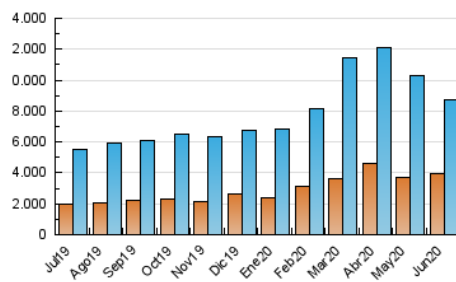

### 1. Cifras totales y promedios (Nacional e Internacional)

MES - AÑO	NAVEGADORES UNICOS	VISITAS	PAGINAS
Junio - 2020	3.959.659	8.693.754	10.994.240
<b>PROMEDIO DIARIO</b>	<b>241.260</b>	<b>289.792</b>	<b>366.475</b>
<b>PROMEDIO LUNES-VIERNES</b>	221.707	271.113	348.310
<b>PROMEDIO SABADO-DOMINGO</b>	295.033	341.159	416.427
<b>PAGINAS / VISITAS</b>	1,26		
<b>DURACION MEDIA VISITAS</b>	0:01:28		
<b>DURACION MEDIA PAGINAS</b>	0:04:27		

### 3. Por día del mes (Nacional e Internacional)

Día	N. únicos	Visitas	Páginas	Día	N. únicos	Visitas	Páginas	Día	N. únicos	Visitas	Páginas
1	283.433	337.127	423.987	11	211.097	267.974	347.971	21	286.974	337.632	420.671
2	185.734	235.001	304.569	12	170.676	218.994	288.348	22	199.824	246.098	324.337
3	232.547	284.404	362.685	13	174.620	209.734	268.931	23	180.723	224.893	295.280
4	246.718	299.010	390.699	14	173.316	214.092	280.688	24	212.939	255.692	317.518
5	217.025	263.258	344.631	15	173.755	219.870	282.390	25	172.782	216.701	286.169
6	206.206	254.465	317.942	16	212.546	266.037	337.123	26	187.173	243.758	329.159
7	940.256	994.360	1.103.938	17	206.541	255.210	335.746	27	174.880	219.123	291.235
8	429.914	470.521	537.403	18	188.069	235.106	309.619	28	214.734	264.585	350.673
9	238.524	291.082	374.509	19	197.260	252.860	326.034	29	235.556	289.564	390.856
10	265.784	316.061	392.946	20	189.275	235.280	297.341	30	228.926	275.262	360.842

4. Gráficas (Nacional e Internacional)

4.1 Por día de la semana (promedio)

N. únicos / Visitas (x 100)

Páginas (x 100)

4.2 Por franja horaria (promedio)

Visitas (x 1000)

Páginas (x 1000)

4.3 Por meses

N. únicos / Visitas (x 1000)

Páginas (x 1000)