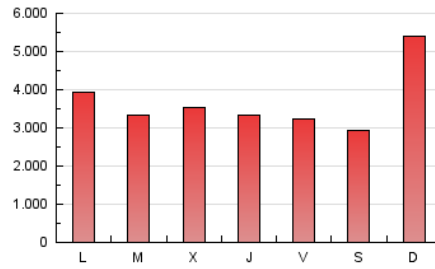

### 1. Cifras totales y promedios (Nacional e Internacional)

MES - AÑO	NAVEGADORES UNICOS	VISITAS	PAGINAS
Junio - 2020	3.959.659	8.693.754	10.994.240
<b>PROMEDIO DIARIO</b>	<b>241.260</b>	<b>289.792</b>	<b>366.475</b>
<b>PROMEDIO LUNES-VIERNES</b>	221.707	271.113	348.310
<b>PROMEDIO SABADO-DOMINGO</b>	295.033	341.159	416.427
<b>PAGINAS / VISITAS</b>	1,26		
<b>DURACION MEDIA VISITAS</b>	0:01:28		
<b>DURACION MEDIA PAGINAS</b>	0:04:27		

### 3. Por día del mes (Nacional e Internacional)

Día	N. únicos	Visitas	Páginas	Día	N. únicos	Visitas	Páginas	Día	N. únicos	Visitas	Páginas
1	283.433	337.127	423.987	11	211.097	267.974	347.971	21	286.974	337.632	420.671
2	185.734	235.001	304.569	12	170.676	218.994	288.348	22	199.824	246.098	324.337
3	232.547	284.404	362.685	13	174.620	209.734	268.931	23	180.723	224.893	295.280
4	246.718	299.010	390.699	14	173.316	214.092	280.688	24	212.939	255.692	317.518
5	217.025	263.258	344.631	15	173.755	219.870	282.390	25	172.782	216.701	286.169
6	206.206	254.465	317.942	16	212.546	266.037	337.123	26	187.173	243.758	329.159
7	940.256	994.360	1.103.938	17	206.541	255.210	335.746	27	174.880	219.123	291.235
8	429.914	470.521	537.403	18	188.069	235.106	309.619	28	214.734	264.585	350.673
9	238.524	291.082	374.509	19	197.260	252.860	326.034	29	235.556	289.564	390.856
10	265.784	316.061	392.946	20	189.275	235.280	297.341	30	228.926	275.262	360.842

4. Gráficas (Nacional e Internacional)

4.1 Por día de la semana (promedio)

N. únicos / Visitas (x 100)

Páginas (x 100)

4.2 Por franja horaria (promedio)

Visitas (x 1000)

Páginas (x 1000)

4.3 Por meses