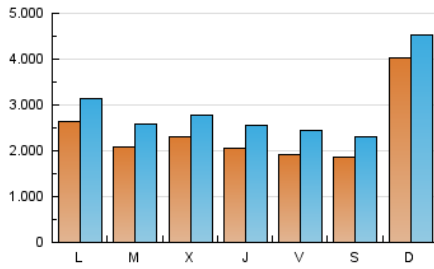

4. Gráficas (Nacional e Internacional)

4.1 Por día de la semana (promedio)

N. únicos / Visitas (x 100)