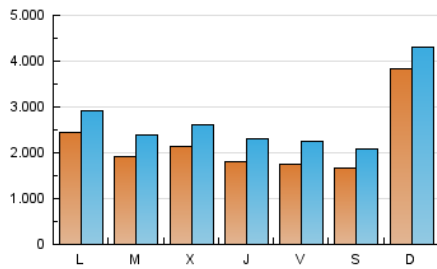

4. Gráficas (Nacional)

4.1 Por día de la semana (promedio)

N. únicos / Visitas (x 100)