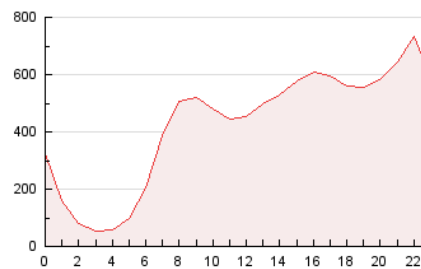

#### 3. Por día del mes (Nacional)

Día	N. únicos	Visitas	Páginas	Día	N. únicos	Visitas	Páginas	Día	N. únicos	Visitas	Páginas
1	261.330	311.856	392.860	11	198.859	253.538	330.930	21	272.880	321.635	401.731
2	168.599	215.927	281.173	12	158.828	205.794	272.799	22	185.805	230.188	304.987
3	208.606	259.468	331.044	13	153.405	187.662	241.717	23	164.082	208.111	275.138
4	189.638	237.748	310.576	14	152.452	190.974	251.503	24	199.869	240.669	299.727
5	176.532	223.056	294.334	15	161.195	205.980	265.956	25	161.861	204.595	271.935
6	173.454	219.685	275.010	16	192.114	243.604	310.327	26	175.823	232.526	315.940
7	903.624	956.444	1.058.717	17	191.712	239.169	316.421	27	166.127	209.031	279.564
8	400.365	438.915	500.555	18	177.060	221.762	293.272	28	202.850	252.477	336.441
9	224.857	275.306	355.216	19	186.862	239.942	310.486	29	219.429	271.955	369.252
10	252.663	302.249	376.586	20	177.980	222.288	282.077	30	208.964	253.737	335.245

4. Gráficas (Nacional)

4.1 Por día de la semana (promedio)

N. únicos / Visitas (x 100)

Páginas (x 100)

4.2 Por franja horaria (promedio)

Visitas (x 1000)

Páginas (x 1000)

4.3 Por meses