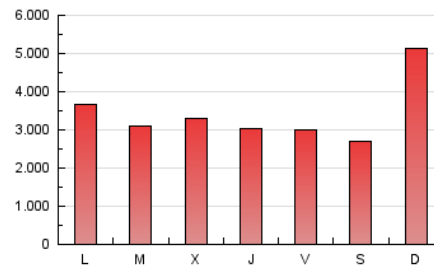

#### 1. Cifras totales y promedios (Nacional)

MES - AÑO	NAVEGADORES UNICOS	VISITAS	PAGINAS
Junio - 2020	3.519.828	8.076.291	10.241.519
<b>PROMEDIO DIARIO</b>	<b>222.261</b>	<b>269.210</b>	<b>341.384</b>
<b>PROMEDIO LUNES-VIERNES</b>	<b>202.957</b>	<b>250.732</b>	<b>323.398</b>
<b>PROMEDIO SABADO-DOMINGO</b>	<b>275.347</b>	<b>320.025</b>	<b>390.845</b>
<b>PAGINAS / VISITAS</b>	<b>1,27</b>		
<b>DURACION MEDIA VISITAS</b>	<b>0:01:30</b>		
<b>DURACION MEDIA PAGINAS</b>	<b>0:04:31</b>		

#### 2. Secciones (Nacional)

	PAGINAS	%
<b>HOME</b>	1.582.084	15.45 %
<b>RESTO</b>	8.659.435	84.55 %

#### 3. Por día del mes (Nacional)

Día	N. únicos	Visitas	Páginas	Día	N. únicos	Visitas	Páginas	Día	N. únicos	Visitas	Páginas
1	261.330	311.856	392.860	11	198.859	253.538	330.930	21	272.880	321.635	401.731
2	168.599	215.927	281.173	12	158.828	205.794	272.799	22	185.805	230.188	304.987
3	208.606	259.468	331.044	13	153.405	187.662	241.717	23	164.082	208.111	275.138
4	189.638	237.748	310.576	14	152.452	190.974	251.503	24	199.869	240.669	299.727
5	176.532	223.056	294.334	15	161.195	205.980	265.956	25	161.861	204.595	271.935
6	173.454	219.685	275.010	16	192.114	243.604	310.327	26	175.823	232.526	315.940
7	903.624	956.444	1.058.717	17	191.712	239.169	316.421	27	166.127	209.031	279.564
8	400.365	438.915	500.555	18	177.060	221.762	293.272	28	202.850	252.477	336.441
9	224.857	275.306	355.216	19	186.862	239.942	310.486	29	219.429	271.955	369.252
10	252.663	302.249	376.586	20	177.980	222.288	282.077	30	208.964	253.737	335.245

4. Gráficas (Nacional)

4.1 Por día de la semana (promedio)

N. únicos / Visitas (x 100)

Páginas (x 100)

4.2 Por franja horaria (promedio)

Visitas (x 1000)

Páginas (x 1000)

4.3 Por meses