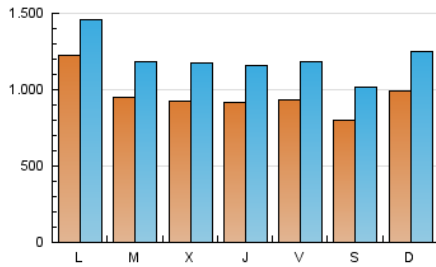

Diario de Avisos

1. Cifras totales y promedios (Nacional e Internacional)

MES - AÑO	NAVEGADORES UNICOS	VISITAS	PAGINAS
Mayo - 2026	1.582.739	3.762.826	5.324.005
PROMEDIO DIARIO	95.839	119.798	171.742
PROMEDIO LUNES-VIERNES	98.730	122.813	176.737
PROMEDIO SABADO-DOMINGO	89.768	113.466	161.254
PAGINAS / VISITAS	1,43		
DURACION MEDIA VISITAS	0:01:39		
TIEMPO INTERACCIÓN MEDIO	0:01:32		

2. Secciones (Nacional e Internacional)

	PAGINAS	%
HOME	1.311.293	24.63 %
RESTO	4.012.712	75.37 %

3. Por día del mes (Nacional e Internacional)

Día	N. únicos	Visitas	Páginas	Día	N. únicos	Visitas	Páginas	Día	N. únicos	Visitas	Páginas
1	71.872	96.580	150.787	11	76.858	104.319	165.670	21	82.140	105.191	156.809
2	71.656	90.799	129.800	12	83.534	105.097	159.186	22	92.582	114.111	163.466
3	164.911	187.593	237.068	13	112.179	136.462	194.783	23	78.291	100.262	147.417
4	158.773	180.835	242.338	14	74.383	93.687	138.773	24	74.540	95.125	135.013
5	115.539	144.171	197.885	15	92.826	117.273	173.564	25	149.968	170.293	225.838
6	92.684	127.303	190.011	16	87.786	110.751	161.440	26	92.744	113.774	163.027
7	81.166	110.175	155.479	17	77.811	101.535	147.782	27	94.650	114.097	162.617
8	75.437	100.524	146.067	18	103.523	126.467	188.710	28	128.598	152.837	214.543
9	68.777	89.745	136.185	19	89.071	109.926	158.711	29	133.162	164.759	225.698
10	86.474	125.627	182.329	20	71.647	91.195	137.506	30	93.578	117.667	165.895
								31	93.860	115.555	169.608

4. Gráficas (Nacional e Internacional)

4.1 Por día de la semana (promedio)

N. únicos / Visitas (x 100)

Páginas (x 100)

4.2 Por franja horaria (promedio)

Visitas_ (x 1000)

Páginas (x 1000)

4.3 Por meses