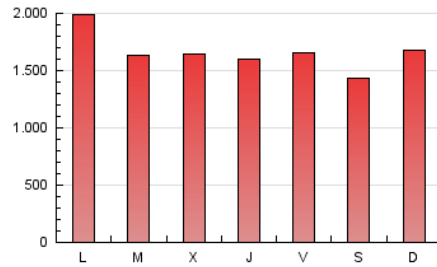

Diario de Avisos

1. Cifras totales y promedios (Nacional)

MES - AÑO	NAVEGADORES UNICOS	VISITAS	PAGINAS
Mayo - 2026	1.470.402	3.622.093	5.132.476
PROMEDIO DIARIO	91.437	114.867	165.564
PROMEDIO LUNES-VIERNES	94.157	117.747	170.381
PROMEDIO SABADO-DOMINGO	85.726	108.820	155.447
PAGINAS / VISITAS	1,44		
DURACION MEDIA VISITAS	0:01:40		
TIEMPO INTERACCIÓN MEDIO	0:01:36		

2. Secciones (Nacional)

	PAGINAS	%
HOME	1.276.690	24.87 %
RESTO	3.855.786	75.13 %

3. Por día del mes (Nacional)

Día	N. únicos	Visitas	Páginas	Día	N. únicos	Visitas	Páginas	Día	N. únicos	Visitas	Páginas
1	68.849	93.065	145.962	11	72.078	99.500	158.453	21	78.187	100.870	151.398
2	68.601	87.561	125.431	12	79.321	101.349	153.035	22	87.451	107.685	156.581
3	159.238	181.609	230.108	13	107.295	131.090	188.277	23	74.110	95.806	141.566
4	152.052	174.345	233.804	14	70.289	88.786	133.538	24	70.671	90.220	129.748
5	110.484	138.704	190.854	15	89.072	112.671	167.848	25	143.869	164.593	218.800
6	87.540	121.639	181.970	16	84.502	106.529	156.515	26	88.151	108.178	157.010
7	75.902	103.379	147.594	17	73.640	97.069	142.227	27	90.579	110.062	157.031
8	70.748	94.992	139.537	18	99.204	121.504	183.119	28	124.290	147.901	208.271
9	64.845	85.477	130.103	19	85.469	105.825	153.357	29	128.504	159.238	219.150
10	82.277	120.012	174.553	20	67.956	87.305	132.414	30	89.411	113.340	160.330
								31	89.961	110.572	163.892

4. Gráficas (Nacional)

4.1 Por día de la semana (promedio)

N. únicos / Visitas (x 100)

Páginas (x 100)

4.2 Por franja horaria (promedio)

Visitas_ (x 1000)

Páginas (x 1000)

4.3 Por meses