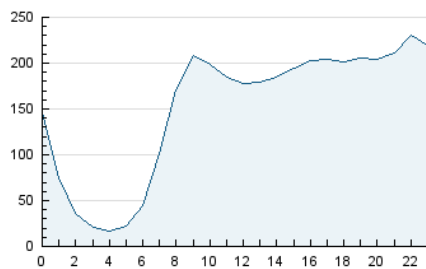

2. Secciones (Nacional)

	PAGINAS	%
HOME	1.276.690	24.87 %
RESTO	3.855.786	75.13 %

3. Por día del mes (Nacional)

Día	N. únicos	Visitas	Páginas	Día	N. únicos	Visitas	Páginas	Día	N. únicos	Visitas	Páginas
1	68.849	93.065	145.962	11	72.078	99.500	158.453	21	78.187	100.870	151.398
2	68.601	87.561	125.431	12	79.321	101.349	153.035	22	87.451	107.685	156.581
3	159.238	181.609	230.108	13	107.295	131.090	188.277	23	74.110	95.806	141.566
4	152.052	174.345	233.804	14	70.289	88.786	133.538	24	70.671	90.220	129.748
5	110.484	138.704	190.854	15	89.072	112.671	167.848	25	143.869	164.593	218.800
6	87.540	121.639	181.970	16	84.502	106.529	156.515	26	88.151	108.178	157.010
7	75.902	103.379	147.594	17	73.640	97.069	142.227	27	90.579	110.062	157.031
8	70.748	94.992	139.537	18	99.204	121.504	183.119	28	124.290	147.901	208.271
9	64.845	85.477	130.103	19	85.469	105.825	153.357	29	128.504	159.238	219.150
10	82.277	120.012	174.553	20	67.956	87.305	132.414	30	89.411	113.340	160.330
								31	89.961	110.572	163.892

4. Gráficas (Nacional)

4.1 Por día de la semana (promedio)

N. únicos / Visitas (x 100)

Páginas (x 100)

4.2 Por franja horaria (promedio)

Visitas_ (x 1000)

Páginas (x 1000)

4.3 Por meses

N. únicos / Visitas (x 1000)

Páginas (x 1000)

5. Observaciones

Este Medio Electrónico de Comunicación ha sido medido por la herramienta Google Analytics de Google (GA4).

6. Definiciones básicas (Para más información ver Normas Técnicas para el Control de los Medios Electrónicos de Comunicación)