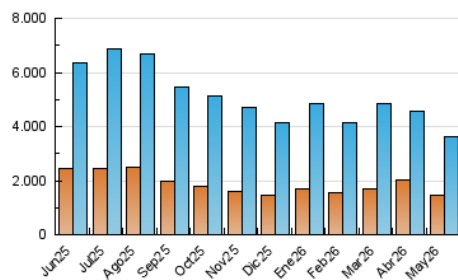

2. Secciones (Nacional)

	PAGINAS	%
HOME	1.276.690	24.87 %
RESTO	3.855.786	75.13 %

3. Por día del mes (Nacional)

Día	N. únicos	Visitas	Páginas	Día	N. únicos	Visitas	Páginas	Día	N. únicos	Visitas	Páginas
1	68.849	93.065	145.962	11	72.078	99.500	158.453	21	78.187	100.870	151.398
2	68.601	87.561	125.431	12	79.321	101.349	153.035	22	87.451	107.685	156.581
3	159.238	181.609	230.108	13	107.295	131.090	188.277	23	74.110	95.806	141.566
4	152.052	174.345	233.804	14	70.289	88.786	133.538	24	70.671	90.220	129.748
5	110.484	138.704	190.854	15	89.072	112.671	167.848	25	143.869	164.593	218.800
6	87.540	121.639	181.970	16	84.502	106.529	156.515	26	88.151	108.178	157.010
7	75.902	103.379	147.594	17	73.640	97.069	142.227	27	90.579	110.062	157.031
8	70.748	94.992	139.537	18	99.204	121.504	183.119	28	124.290	147.901	208.271
9	64.845	85.477	130.103	19	85.469	105.825	153.357	29	128.504	159.238	219.150
10	82.277	120.012	174.553	20	67.956	87.305	132.414	30	89.411	113.340	160.330
								31	89.961	110.572	163.892

4. Gráficas (Nacional)

4.1 Por día de la semana (promedio)

N. únicos / Visitas (x 100)

Páginas (x 100)

4.2 Por franja horaria (promedio)

Visitas_ (x 1000)

Páginas (x 1000)

4.3 Por meses

N. únicos / Visitas (x 1000)

Páginas (x 1000)

5. Observaciones

Este Medio Electrónico de Comunicación ha sido medido por la herramienta Google Analytics de Google (GA4).

6. Definiciones básicas (Para más información ver Normas Técnicas para el Control de los Medios Electrónicos de Comunicación)

Visita:

Una secuencia ininterrumpida de páginas servidas a un usuario válido. Si dicho usuario no realiza peticiones de páginas en un periodo de tiempo (30 min) la siguiente petición constituirá el inicio de una nueva visita.