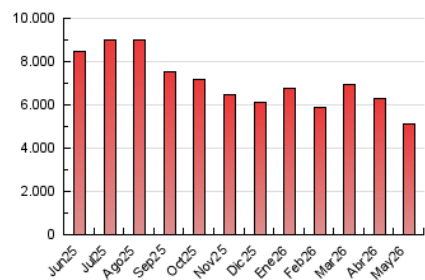

Diario de Avisos

1. Cifras totales y promedios (Nacional)

MES - AÑO	NAVEGADORES UNICOS	VISITAS	PAGINAS
Mayo - 2026	1.470.402	3.622.093	5.132.476
PROMEDIO DIARIO	91.437	114.867	165.564
PROMEDIO LUNES-VIERNES	94.157	117.747	170.381
PROMEDIO SABADO-DOMINGO	85.726	108.820	155.447
PAGINAS / VISITAS	1,44		
DURACION MEDIA VISITAS	0:01:40		
TIEMPO INTERACCIÓN MEDIO	0:01:36		

2. Secciones (Nacional)

	PAGINAS	%
HOME	1.276.690	24.87 %
RESTO	3.855.786	75.13 %

3. Por día del mes (Nacional)

Día	N. únicos	Visitas	Páginas	Día	N. únicos	Visitas	Páginas	Día	N. únicos	Visitas	Páginas
1	68.849	93.065	145.962	11	72.078	99.500	158.453	21	78.187	100.870	151.398
2	68.601	87.561	125.431	12	79.321	101.349	153.035	22	87.451	107.685	156.581
3	159.238	181.609	230.108	13	107.295	131.090	188.277	23	74.110	95.806	141.566
4	152.052	174.345	233.804	14	70.289	88.786	133.538	24	70.671	90.220	129.748
5	110.484	138.704	190.854	15	89.072	112.671	167.848	25	143.869	164.593	218.800
6	87.540	121.639	181.970	16	84.502	106.529	156.515	26	88.151	108.178	157.010
7	75.902	103.379	147.594	17	73.640	97.069	142.227	27	90.579	110.062	157.031
8	70.748	94.992	139.537	18	99.204	121.504	183.119	28	124.290	147.901	208.271
9	64.845	85.477	130.103	19	85.469	105.825	153.357	29	128.504	159.238	219.150
10	82.277	120.012	174.553	20	67.956	87.305	132.414	30	89.411	113.340	160.330
								31	89.961	110.572	163.892

4. Gráficas (Nacional)

4.1 Por día de la semana (promedio)

N. únicos / Visitas (x 100)

Páginas (x 100)

4.2 Por franja horaria (promedio)

Visitas_ (x 1000)

Páginas (x 1000)

4.3 Por meses

N. únicos / Visitas (x 1000)

Páginas (x 1000)

5. Observaciones

Este Medio Electrónico de Comunicación ha sido medido por la herramienta Google Analytics de Google (GA4).

6. Definiciones básicas (Para más información ver Normas Técnicas para el Control de los Medios Electrónicos de Comunicación)