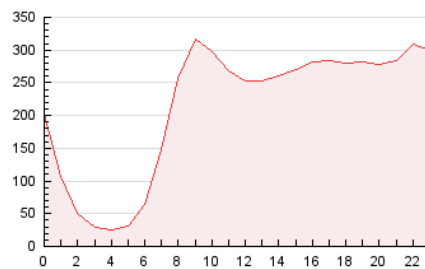

2. Secciones (Nacional)

	PAGINAS	%
HOME	1.276.690	24.87 %
RESTO	3.855.786	75.13 %

3. Por día del mes (Nacional)

Día	N. únicos	Visitas	Páginas	Día	N. únicos	Visitas	Páginas	Día	N. únicos	Visitas	Páginas
1	68.849	93.065	145.962	11	72.078	99.500	158.453	21	78.187	100.870	151.398
2	68.601	87.561	125.431	12	79.321	101.349	153.035	22	87.451	107.685	156.581
3	159.238	181.609	230.108	13	107.295	131.090	188.277	23	74.110	95.806	141.566
4	152.052	174.345	233.804	14	70.289	88.786	133.538	24	70.671	90.220	129.748
5	110.484	138.704	190.854	15	89.072	112.671	167.848	25	143.869	164.593	218.800
6	87.540	121.639	181.970	16	84.502	106.529	156.515	26	88.151	108.178	157.010
7	75.902	103.379	147.594	17	73.640	97.069	142.227	27	90.579	110.062	157.031
8	70.748	94.992	139.537	18	99.204	121.504	183.119	28	124.290	147.901	208.271
9	64.845	85.477	130.103	19	85.469	105.825	153.357	29	128.504	159.238	219.150
10	82.277	120.012	174.553	20	67.956	87.305	132.414	30	89.411	113.340	160.330
								31	89.961	110.572	163.892

4. Gráficas (Nacional)

4.1 Por día de la semana (promedio)

N. únicos / Visitas (x 100)

Páginas (x 100)

4.2 Por franja horaria (promedio)

Visitas_ (x 1000)

Páginas (x 1000)

4.3 Por meses

N. únicos / Visitas (x 1000)

Páginas (x 1000)

5. Observaciones

Este Medio Electrónico de Comunicación ha sido medido por la herramienta Google Analytics de Google (GA4).

6. Definiciones básicas (Para más información ver Normas Técnicas para el Control de los Medios Electrónicos de Comunicación)