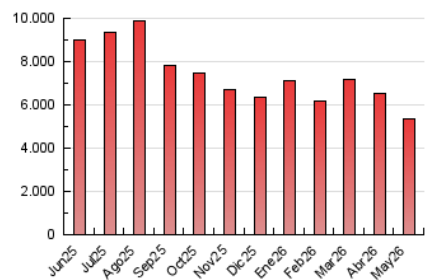

Páginas (x 1000)