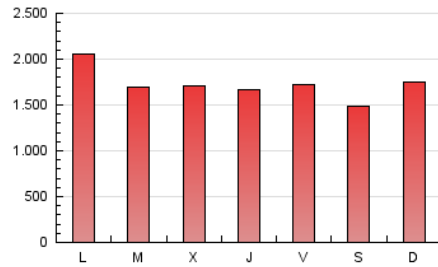

Diario de Avisos

1. Cifras totales y promedios (Nacional e Internacional)

MES - AÑO	NAVEGADORES UNICOS	VISITAS	PAGINAS
Mayo - 2026	1.582.739	3.762.826	5.324.005
PROMEDIO DIARIO	95.839	119.798	171.742
PROMEDIO LUNES-VIERNES	98.730	122.813	176.737
PROMEDIO SABADO-DOMINGO	89.768	113.466	161.254
PAGINAS / VISITAS	1,43		
DURACION MEDIA VISITAS	0:01:39		
TIEMPO INTERACCIÓN MEDIO	0:01:32		

2. Secciones (Nacional e Internacional)

	PAGINAS	%
HOME	1.311.293	24.63 %
RESTO	4.012.712	75.37 %

3. Por día del mes (Nacional e Internacional)

Día	N. únicos	Visitas	Páginas	Día	N. únicos	Visitas	Páginas	Día	N. únicos	Visitas	Páginas
1	71.872	96.580	150.787	11	76.858	104.319	165.670	21	82.140	105.191	156.809
2	71.656	90.799	129.800	12	83.534	105.097	159.186	22	92.582	114.111	163.466
3	164.911	187.593	237.068	13	112.179	136.462	194.783	23	78.291	100.262	147.417
4	158.773	180.835	242.338	14	74.383	93.687	138.773	24	74.540	95.125	135.013
5	115.539	144.171	197.885	15	92.826	117.273	173.564	25	149.968	170.293	225.838
6	92.684	127.303	190.011	16	87.786	110.751	161.440	26	92.744	113.774	163.027
7	81.166	110.175	155.479	17	77.811	101.535	147.782	27	94.650	114.097	162.617
8	75.437	100.524	146.067	18	103.523	126.467	188.710	28	128.598	152.837	214.543
9	68.777	89.745	136.185	19	89.071	109.926	158.711	29	133.162	164.759	225.698
10	86.474	125.627	182.329	20	71.647	91.195	137.506	30	93.578	117.667	165.895
								31	93.860	115.555	169.608

4. Gráficas (Nacional e Internacional)

4.1 Por día de la semana (promedio)

N. únicos / Visitas (x 100)

Páginas (x 100)

4.2 Por franja horaria (promedio)

Visitas_ (x 1000)

Páginas (x 1000)

4.3 Por meses