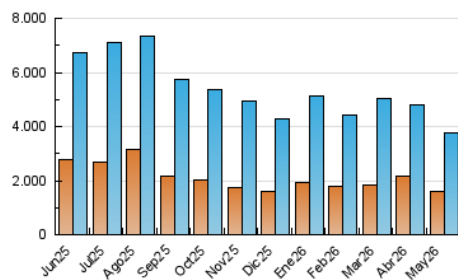

4.3 Por meses

N. únicos / Visitas (x 1000)