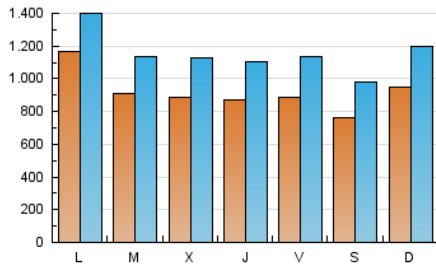

Diario de Avisos

1. Cifras totales y promedios (Nacional)

MES - AÑO	NAVEGADORES UNICOS	VISITAS	PAGINAS
Mayo - 2026	1.470.402	3.622.093	5.132.476
PROMEDIO DIARIO	91.437	114.867	165.564
PROMEDIO LUNES-VIERNES	94.157	117.747	170.381
PROMEDIO SABADO-DOMINGO	85.726	108.820	155.447
PAGINAS / VISITAS	1,44		
DURACION MEDIA VISITAS	0:01:40		
TIEMPO INTERACCIÓN MEDIO	0:01:36		

2. Secciones (Nacional)

	PAGINAS	%
HOME	1.276.690	24.87 %
RESTO	3.855.786	75.13 %

3. Por día del mes (Nacional)

Día	N. únicos	Visitas	Páginas	Día	N. únicos	Visitas	Páginas	Día	N. únicos	Visitas	Páginas
1	68.849	93.065	145.962	11	72.078	99.500	158.453	21	78.187	100.870	151.398
2	68.601	87.561	125.431	12	79.321	101.349	153.035	22	87.451	107.685	156.581
3	159.238	181.609	230.108	13	107.295	131.090	188.277	23	74.110	95.806	141.566
4	152.052	174.345	233.804	14	70.289	88.786	133.538	24	70.671	90.220	129.748
5	110.484	138.704	190.854	15	89.072	112.671	167.848	25	143.869	164.593	218.800
6	87.540	121.639	181.970	16	84.502	106.529	156.515	26	88.151	108.178	157.010
7	75.902	103.379	147.594	17	73.640	97.069	142.227	27	90.579	110.062	157.031
8	70.748	94.992	139.537	18	99.204	121.504	183.119	28	124.290	147.901	208.271
9	64.845	85.477	130.103	19	85.469	105.825	153.357	29	128.504	159.238	219.150
10	82.277	120.012	174.553	20	67.956	87.305	132.414	30	89.411	113.340	160.330
								31	89.961	110.572	163.892

4. Gráficas (Nacional)

4.1 Por día de la semana (promedio)

N. únicos / Visitas (x 100)

Páginas (x 100)

4.2 Por franja horaria (promedio)

Visitas_ (x 1000)

Páginas (x 1000)

4.3 Por meses