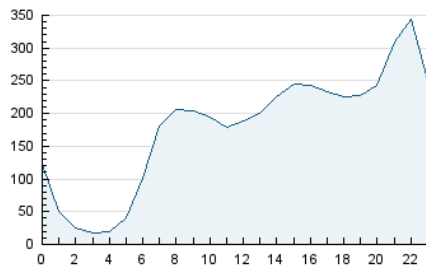

2. Secciones (Nacional)

	PAGINAS	%
HOME	1.103.655	19.72 %
RESTO	4.493.168	80.28 %

3. Por día del mes (Nacional)

Día	N. únicos	Visitas	Páginas	Día	N. únicos	Visitas	Páginas	Día	N. únicos	Visitas	Páginas
1	81.633	107.585	127.101	11	78.362	101.215	125.547	21	128.604	171.358	231.376
2	75.324	97.968	123.759	12	93.030	119.393	150.045	22	152.359	181.925	233.857
3	86.213	105.917	128.464	13	97.578	123.659	163.643	23	105.104	134.612	170.777
4	80.835	103.444	133.293	14	109.431	136.750	180.226	24	105.126	136.074	175.851
5	80.437	103.170	131.792	15	140.449	173.982	230.173	25	103.083	132.437	167.937
6	77.203	98.906	130.160	16	134.044	168.609	228.635	26	145.052	193.982	254.605
7	76.356	99.018	132.759	17	97.491	120.966	156.770	27	123.263	168.494	248.629
8	130.787	166.133	208.407	18	108.754	136.823	173.174	28	136.521	176.952	237.335
9	120.267	148.751	194.115	19	87.837	109.215	140.438	29	152.870	195.481	271.833
10	95.962	120.902	151.607	20	93.345	117.654	153.508	30	122.776	154.463	204.571
								31	136.161	174.317	236.436

4. Gráficas (Nacional)

4.1 Por día de la semana (promedio)

N. únicos / Visitas (x 100)

Páginas (x 100)

4.2 Por franja horaria (promedio)

Visitas (x 1000)

Páginas (x 1000)

4.3 Por meses