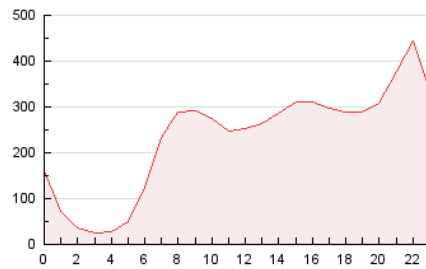

2. Secciones (Nacional)

	PAGINAS	%
HOME	1.103.655	19.72 %
RESTO	4.493.168	80.28 %

3. Por día del mes (Nacional)

Día	N. únicos	Visitas	Páginas	Día	N. únicos	Visitas	Páginas	Día	N. únicos	Visitas	Páginas
1	81.633	107.585	127.101	11	78.362	101.215	125.547	21	128.604	171.358	231.376
2	75.324	97.968	123.759	12	93.030	119.393	150.045	22	152.359	181.925	233.857
3	86.213	105.917	128.464	13	97.578	123.659	163.643	23	105.104	134.612	170.777
4	80.835	103.444	133.293	14	109.431	136.750	180.226	24	105.126	136.074	175.851
5	80.437	103.170	131.792	15	140.449	173.982	230.173	25	103.083	132.437	167.937
6	77.203	98.906	130.160	16	134.044	168.609	228.635	26	145.052	193.982	254.605
7	76.356	99.018	132.759	17	97.491	120.966	156.770	27	123.263	168.494	248.629
8	130.787	166.133	208.407	18	108.754	136.823	173.174	28	136.521	176.952	237.335
9	120.267	148.751	194.115	19	87.837	109.215	140.438	29	152.870	195.481	271.833
10	95.962	120.902	151.607	20	93.345	117.654	153.508	30	122.776	154.463	204.571
								31	136.161	174.317	236.436

4. Gráficas (Nacional)

4.1 Por día de la semana (promedio)

N. únicos / Visitas (x 100)

Páginas (x 100)

4.2 Por franja horaria (promedio)

Visitas (x 1000)

Páginas (x 1000)

4.3 Por meses

Página Vista:

Conjunto de ficheros enviado a un usuario como resultado de una petición del mismo recibida por el servidor. Cuando la página está formada por varios marcos (frames), el conjunto de los mismos tendrá, a efectos de cómputo, la consideración de una página unitaria.