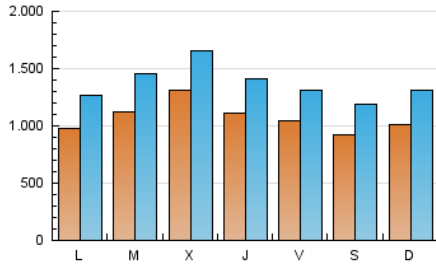

Diario de Avisos

1. Cifras totales y promedios (Nacional)

MES - AÑO	NAVEGADORES UNICOS	VISITAS	PAGINAS
Mayo - 2019	1.396.684	4.280.155	5.596.823
PROMEDIO DIARIO	108.266	138.070	180.543
PROMEDIO LUNES-VIERNES	112.125	142.629	187.826
PROMEDIO SABADO-DOMINGO	97.174	124.960	159.604
PAGINAS / VISITAS	1,31		
DURACION MEDIA VISITAS	0:02:03		
DURACION MEDIA PAGINAS	0:04:47		

2. Secciones (Nacional)

	PAGINAS	%
HOME	1.103.655	19.72 %
RESTO	4.493.168	80.28 %

3. Por día del mes (Nacional)

Día	N. únicos	Visitas	Páginas	Día	N. únicos	Visitas	Páginas	Día	N. únicos	Visitas	Páginas
1	81.633	107.585	127.101	11	78.362	101.215	125.547	21	128.604	171.358	231.376
2	75.324	97.968	123.759	12	93.030	119.393	150.045	22	152.359	181.925	233.857
3	86.213	105.917	128.464	13	97.578	123.659	163.643	23	105.104	134.612	170.777
4	80.835	103.444	133.293	14	109.431	136.750	180.226	24	105.126	136.074	175.851
5	80.437	103.170	131.792	15	140.449	173.982	230.173	25	103.083	132.437	167.937
6	77.203	98.906	130.160	16	134.044	168.609	228.635	26	145.052	193.982	254.605
7	76.356	99.018	132.759	17	97.491	120.966	156.770	27	123.263	168.494	248.629
8	130.787	166.133	208.407	18	108.754	136.823	173.174	28	136.521	176.952	237.335
9	120.267	148.751	194.115	19	87.837	109.215	140.438	29	152.870	195.481	271.833
10	95.962	120.902	151.607	20	93.345	117.654	153.508	30	122.776	154.463	204.571
								31	136.161	174.317	236.436

4. Gráficas (Nacional)

4.1 Por día de la semana (promedio)

N. únicos / Visitas (x 100)

Páginas (x 100)

4.2 Por franja horaria (promedio)

Visitas (x 1000)

Páginas (x 1000)

4.3 Por meses