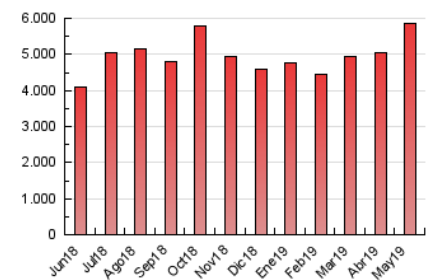

Páginas (x 1000)