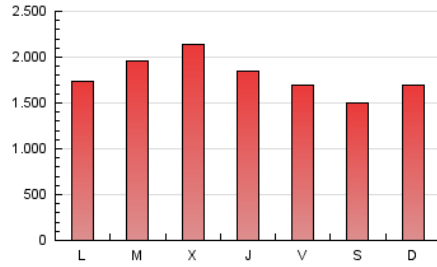

Diario de Avisos

1. Cifras totales y promedios (Nacional)

MES - AÑO	NAVEGADORES UNICOS	VISITAS	PAGINAS
Mayo - 2019	1.396.684	4.280.155	5.596.823
PROMEDIO DIARIO	108.266	138.070	180.543
PROMEDIO LUNES-VIERNES	112.125	142.629	187.826
PROMEDIO SABADO-DOMINGO	97.174	124.960	159.604
PAGINAS / VISITAS	1,31		
DURACION MEDIA VISITAS	0:02:03		
DURACION MEDIA PAGINAS	0:04:47		

2. Secciones (Nacional)

	PAGINAS	%
HOME	1.103.655	19.72 %
RESTO	4.493.168	80.28 %

3. Por día del mes (Nacional)

Día	N. únicos	Visitas	Páginas	Día	N. únicos	Visitas	Páginas	Día	N. únicos	Visitas	Páginas
1	81.633	107.585	127.101	11	78.362	101.215	125.547	21	128.604	171.358	231.376
2	75.324	97.968	123.759	12	93.030	119.393	150.045	22	152.359	181.925	233.857
3	86.213	105.917	128.464	13	97.578	123.659	163.643	23	105.104	134.612	170.777
4	80.835	103.444	133.293	14	109.431	136.750	180.226	24	105.126	136.074	175.851
5	80.437	103.170	131.792	15	140.449	173.982	230.173	25	103.083	132.437	167.937
6	77.203	98.906	130.160	16	134.044	168.609	228.635	26	145.052	193.982	254.605
7	76.356	99.018	132.759	17	97.491	120.966	156.770	27	123.263	168.494	248.629
8	130.787	166.133	208.407	18	108.754	136.823	173.174	28	136.521	176.952	237.335
9	120.267	148.751	194.115	19	87.837	109.215	140.438	29	152.870	195.481	271.833
10	95.962	120.902	151.607	20	93.345	117.654	153.508	30	122.776	154.463	204.571
								31	136.161	174.317	236.436

4. Gráficas (Nacional)

4.1 Por día de la semana (promedio)

N. únicos / Visitas (x 100)

Páginas (x 100)

4.2 Por franja horaria (promedio)

Visitas (x 1000)

Páginas (x 1000)

4.3 Por meses