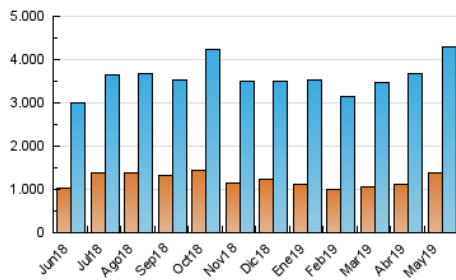

2. Secciones (Nacional)

	PAGINAS	%
HOME	1.103.655	19.72 %
RESTO	4.493.168	80.28 %

3. Por día del mes (Nacional)

Día	N. únicos	Visitas	Páginas	Día	N. únicos	Visitas	Páginas	Día	N. únicos	Visitas	Páginas
1	81.633	107.585	127.101	11	78.362	101.215	125.547	21	128.604	171.358	231.376
2	75.324	97.968	123.759	12	93.030	119.393	150.045	22	152.359	181.925	233.857
3	86.213	105.917	128.464	13	97.578	123.659	163.643	23	105.104	134.612	170.777
4	80.835	103.444	133.293	14	109.431	136.750	180.226	24	105.126	136.074	175.851
5	80.437	103.170	131.792	15	140.449	173.982	230.173	25	103.083	132.437	167.937
6	77.203	98.906	130.160	16	134.044	168.609	228.635	26	145.052	193.982	254.605
7	76.356	99.018	132.759	17	97.491	120.966	156.770	27	123.263	168.494	248.629
8	130.787	166.133	208.407	18	108.754	136.823	173.174	28	136.521	176.952	237.335
9	120.267	148.751	194.115	19	87.837	109.215	140.438	29	152.870	195.481	271.833
10	95.962	120.902	151.607	20	93.345	117.654	153.508	30	122.776	154.463	204.571
								31	136.161	174.317	236.436

4. Gráficas (Nacional)

4.1 Por día de la semana (promedio)

N. únicos / Visitas (x 100)

Páginas (x 100)

4.2 Por franja horaria (promedio)

Visitas (x 1000)

Páginas (x 1000)

4.3 Por meses

N. únicos / Visitas (x 1000)

Páginas (x 1000)

5. Observaciones

Este Medio Electrónico de Comunicación ha sido medido por la herramienta Google Analytics de Google

6. Definiciones básicas (Para más información ver Normas Técnicas para el Control de los Medios Electrónicos de Comunicación)

Visita:

Una secuencia ininterrumpida de páginas servidas a un usuario válido. Si dicho usuario no realiza peticiones de páginas en un periodo de tiempo (30 min) la siguiente petición constituirá el inicio de una nueva visita.