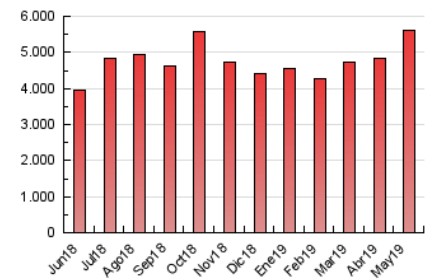

2. Secciones (Nacional)

	PAGINAS	%
HOME	1.103.655	19.72 %
RESTO	4.493.168	80.28 %

3. Por día del mes (Nacional)

Día	N. únicos	Visitas	Páginas	Día	N. únicos	Visitas	Páginas	Día	N. únicos	Visitas	Páginas
1	81.633	107.585	127.101	11	78.362	101.215	125.547	21	128.604	171.358	231.376
2	75.324	97.968	123.759	12	93.030	119.393	150.045	22	152.359	181.925	233.857
3	86.213	105.917	128.464	13	97.578	123.659	163.643	23	105.104	134.612	170.777
4	80.835	103.444	133.293	14	109.431	136.750	180.226	24	105.126	136.074	175.851
5	80.437	103.170	131.792	15	140.449	173.982	230.173	25	103.083	132.437	167.937
6	77.203	98.906	130.160	16	134.044	168.609	228.635	26	145.052	193.982	254.605
7	76.356	99.018	132.759	17	97.491	120.966	156.770	27	123.263	168.494	248.629
8	130.787	166.133	208.407	18	108.754	136.823	173.174	28	136.521	176.952	237.335
9	120.267	148.751	194.115	19	87.837	109.215	140.438	29	152.870	195.481	271.833
10	95.962	120.902	151.607	20	93.345	117.654	153.508	30	122.776	154.463	204.571
								31	136.161	174.317	236.436

4. Gráficas (Nacional)

4.1 Por día de la semana (promedio)

N. únicos / Visitas (x 100)

Páginas (x 100)

4.2 Por franja horaria (promedio)

Visitas (x 1000)

Páginas (x 1000)

4.3 Por meses

N. únicos / Visitas (x 1000)

Páginas (x 1000)

5. Observaciones

Este Medio Electrónico de Comunicación ha sido medido por la herramienta Google Analytics de Google

6. Definiciones básicas (Para más información ver Normas Técnicas para el Control de los Medios Electrónicos de Comunicación)

Visita:

Una secuencia ininterrumpida de páginas servidas a un usuario válido. Si dicho usuario no realiza peticiones de páginas en un periodo de tiempo (30 min) la siguiente petición constituirá el inicio de una nueva visita.