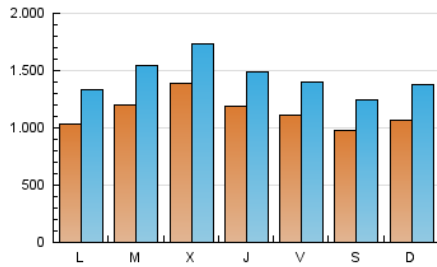

Diario de Avisos

1. Cifras totales y promedios (Nacional e Internacional)

MES - AÑO	NAVEGADORES UNICOS	VISITAS	PAGINAS
Mayo - 2019	1.536.642	4.514.058	5.867.691
PROMEDIO DIARIO	114.852	145.615	189.280
PROMEDIO LUNES-VIERNES	119.091	150.547	197.068
PROMEDIO SABADO-DOMINGO	102.666	131.434	166.891
PAGINAS / VISITAS	1,30		
DURACION MEDIA VISITAS	0:02:03		
DURACION MEDIA PAGINAS	0:04:52		

2. Secciones (Nacional e Internacional)

	PAGINAS	%
HOME	1.141.163	19.45 %
RESTO	4.726.528	80.55 %

3. Por día del mes (Nacional e Internacional)

Día	N. únicos	Visitas	Páginas	Día	N. únicos	Visitas	Páginas	Día	N. únicos	Visitas	Páginas
1	86.189	113.426	133.025	11	82.497	106.111	130.971	21	133.893	177.281	238.081
2	80.248	103.688	129.930	12	97.797	124.974	156.221	22	158.505	189.397	242.211
3	91.907	112.622	135.417	13	103.549	130.189	171.458	23	112.500	142.530	179.511
4	85.817	109.324	139.671	14	114.398	142.497	186.868	24	115.902	148.190	189.449
5	84.847	108.708	137.949	15	148.852	183.024	241.367	25	111.618	142.346	179.066
6	81.952	104.199	136.109	16	141.280	176.926	239.107	26	153.155	203.769	265.764
7	80.822	104.612	139.291	17	102.171	126.618	163.561	27	131.124	177.876	260.198
8	138.565	175.457	218.924	18	113.369	142.154	179.462	28	151.270	192.237	254.788
9	128.107	157.417	204.242	19	92.226	114.084	146.023	29	161.307	205.242	284.059
10	101.478	127.284	158.830	20	98.146	122.778	159.385	30	130.825	163.330	215.654
								31	146.102	185.768	251.099

4. Gráficas (Nacional e Internacional)

4.1 Por día de la semana (promedio)

N. únicos / Visitas (x 100)

Páginas (x 100)

4.2 Por franja horaria (promedio)

Visitas (x 1000)

Páginas (x 1000)

4.3 Por meses