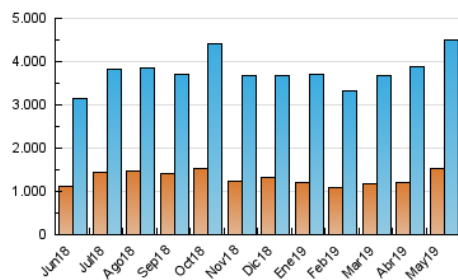

4.3 Por meses

N. únicos / Visitas (x 1000)