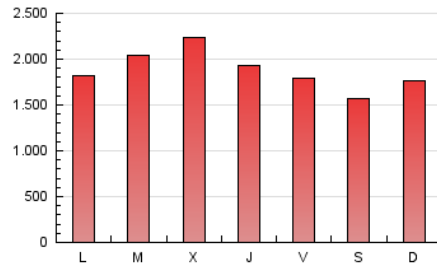

Diario de Avisos

1. Cifras totales y promedios (Nacional e Internacional)

MES - AÑO	NAVEGADORES UNICOS	VISITAS	PAGINAS
Mayo - 2019	1.536.642	4.514.058	5.867.691
PROMEDIO DIARIO	114.852	145.615	189.280
PROMEDIO LUNES-VIERNES	119.091	150.547	197.068
PROMEDIO SABADO-DOMINGO	102.666	131.434	166.891
PAGINAS / VISITAS	1,30		
DURACION MEDIA VISITAS	0:02:03		
DURACION MEDIA PAGINAS	0:04:52		

2. Secciones (Nacional e Internacional)

	PAGINAS	%
HOME	1.141.163	19.45 %
RESTO	4.726.528	80.55 %

3. Por día del mes (Nacional e Internacional)

Día	N. únicos	Visitas	Páginas	Día	N. únicos	Visitas	Páginas	Día	N. únicos	Visitas	Páginas
1	86.189	113.426	133.025	11	82.497	106.111	130.971	21	133.893	177.281	238.081
2	80.248	103.688	129.930	12	97.797	124.974	156.221	22	158.505	189.397	242.211
3	91.907	112.622	135.417	13	103.549	130.189	171.458	23	112.500	142.530	179.511
4	85.817	109.324	139.671	14	114.398	142.497	186.868	24	115.902	148.190	189.449
5	84.847	108.708	137.949	15	148.852	183.024	241.367	25	111.618	142.346	179.066
6	81.952	104.199	136.109	16	141.280	176.926	239.107	26	153.155	203.769	265.764
7	80.822	104.612	139.291	17	102.171	126.618	163.561	27	131.124	177.876	260.198
8	138.565	175.457	218.924	18	113.369	142.154	179.462	28	151.270	192.237	254.788
9	128.107	157.417	204.242	19	92.226	114.084	146.023	29	161.307	205.242	284.059
10	101.478	127.284	158.830	20	98.146	122.778	159.385	30	130.825	163.330	215.654
								31	146.102	185.768	251.099

4. Gráficas (Nacional e Internacional)

4.1 Por día de la semana (promedio)

N. únicos / Visitas (x 100)

Páginas (x 100)

4.2 Por franja horaria (promedio)

Visitas (x 1000)

Páginas (x 1000)

4.3 Por meses