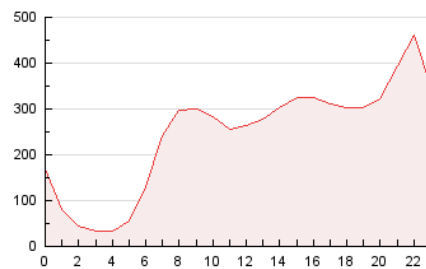

2. Secciones (Nacional e Internacional)

	PAGINAS	%
HOME	1.141.163	19.45 %
RESTO	4.726.528	80.55 %

3. Por día del mes (Nacional e Internacional)

Día	N. únicos	Visitas	Páginas	Día	N. únicos	Visitas	Páginas	Día	N. únicos	Visitas	Páginas
1	86.189	113.426	133.025	11	82.497	106.111	130.971	21	133.893	177.281	238.081
2	80.248	103.688	129.930	12	97.797	124.974	156.221	22	158.505	189.397	242.211
3	91.907	112.622	135.417	13	103.549	130.189	171.458	23	112.500	142.530	179.511
4	85.817	109.324	139.671	14	114.398	142.497	186.868	24	115.902	148.190	189.449
5	84.847	108.708	137.949	15	148.852	183.024	241.367	25	111.618	142.346	179.066
6	81.952	104.199	136.109	16	141.280	176.926	239.107	26	153.155	203.769	265.764
7	80.822	104.612	139.291	17	102.171	126.618	163.561	27	131.124	177.876	260.198
8	138.565	175.457	218.924	18	113.369	142.154	179.462	28	151.270	192.237	254.788
9	128.107	157.417	204.242	19	92.226	114.084	146.023	29	161.307	205.242	284.059
10	101.478	127.284	158.830	20	98.146	122.778	159.385	30	130.825	163.330	215.654
								31	146.102	185.768	251.099

4. Gráficas (Nacional e Internacional)

4.1 Por día de la semana (promedio)

N. únicos / Visitas (x 100)

Páginas (x 100)

4.2 Por franja horaria (promedio)

Visitas (x 1000)

Páginas (x 1000)

4.3 Por meses