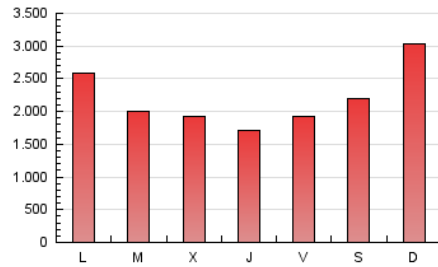

### 1. Cifras totales y promedios (Nacional e Internacional)

MES - AÑO	NAVEGADORES UNICOS	VISITAS	PAGINAS
Abril - 2026	2.186.258	4.778.005	6.519.184
<b>PROMEDIO DIARIO</b>	<b>133.380</b>	<b>159.898</b>	<b>217.306</b>
<b>PROMEDIO LUNES-VIERNES</b>	118.400	144.403	201.249
<b>PROMEDIO SABADO-DOMINGO</b>	174.574	202.509	261.464
<b>PAGINAS / VISITAS</b>	1,36		
<b>DURACION MEDIA VISITAS</b>	0:01:21		
<b>TIEMPO INTERACCIÓN MEDIO</b>	0:01:02		

### 3. Por día del mes (Nacional e Internacional)

Día	N. únicos	Visitas	Páginas	Día	N. únicos	Visitas	Páginas	Día	N. únicos	Visitas	Páginas
<b>1</b>	125.640	154.346	228.037	<b>11</b>	83.192	104.289	152.050	<b>21</b>	142.695	175.148	240.396
<b>2</b>	116.860	147.254	203.526	<b>12</b>	106.124	134.403	193.001	<b>22</b>	120.014	153.035	214.958
<b>3</b>	206.680	241.398	297.163	<b>13</b>	104.483	133.156	191.411	<b>23</b>	101.650	127.609	181.400
<b>4</b>	224.255	259.127	323.925	<b>14</b>	97.046	122.821	176.609	<b>24</b>	77.760	95.897	145.542
<b>5</b>	428.194	469.189	546.769	<b>15</b>	114.044	134.079	195.715	<b>25</b>	85.255	107.227	159.477
<b>6</b>	218.134	244.898	313.791	<b>16</b>	90.675	111.357	165.459	<b>26</b>	96.385	118.950	167.546
<b>7</b>	100.693	124.673	177.100	<b>17</b>	82.594	105.481	153.689	<b>27</b>	178.485	209.649	266.204
<b>8</b>	97.215	118.319	166.301	<b>18</b>	158.166	187.832	245.636	<b>28</b>	122.408	146.697	205.316
<b>9</b>	97.864	118.180	178.288	<b>19</b>	215.019	239.058	303.306	<b>29</b>	84.203	108.416	156.644
<b>10</b>	90.880	116.079	174.855	<b>20</b>	165.474	200.122	266.373	<b>30</b>	69.304	88.241	128.697

#### 4. Gráficas (Nacional e Internacional)

##### 4.1 Por día de la semana (promedio)

N. únicos / Visitas (x 100)

Páginas (x 100)