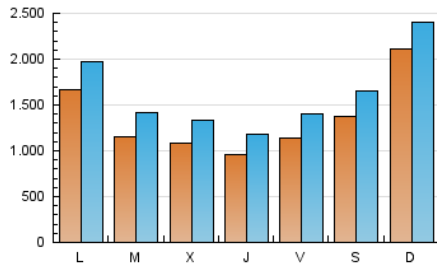

4. Gráficas (Nacional e Internacional)

4.1 Por día de la semana (promedio)

N. únicos / Visitas (x 100)