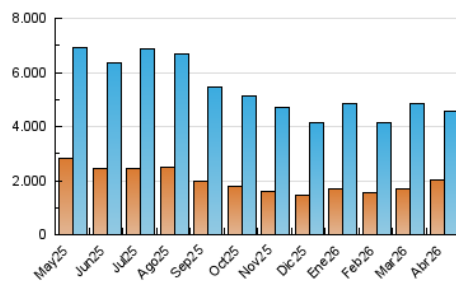

#### 4. Gráficas (Nacional)

##### 4.1 Por día de la semana (promedio)

N. únicos / Visitas (x 100)

Páginas (x 100)

##### 4.2 Por franja horaria (promedio)

Visitas\_ (x 1000)

Páginas (x 1000)

##### 4.3 Por meses

N. únicos / Visitas (x 1000)

Páginas (x 1000)