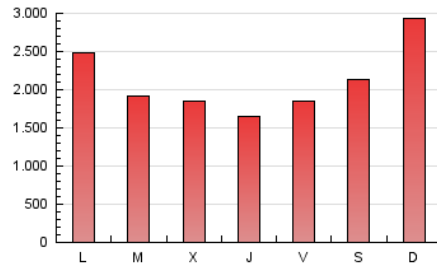

Páginas (x 100)