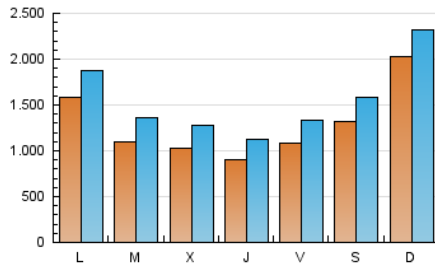

4. Gráficas (Nacional)

4.1 Por día de la semana (promedio)

N. únicos / Visitas (x 100)