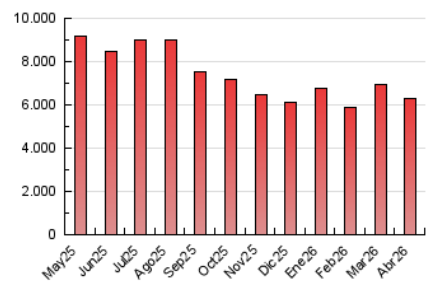

##### 4.1 Por día de la semana (promedio)

N. únicos / Visitas (x 100)

Páginas (x 100)

##### 4.2 Por franja horaria (promedio)

Visitas\_ (x 1000)

Páginas (x 1000)

##### 4.3 Por meses

N. únicos / Visitas (x 1000)

Páginas (x 1000)