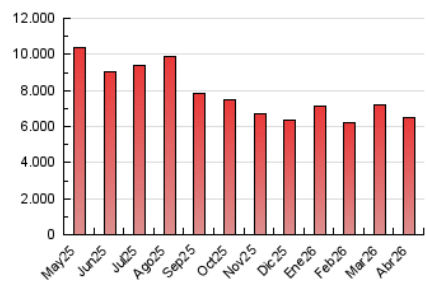

### 3. Por día del mes (Nacional e Internacional)

Día	N. únicos	Visitas	Páginas	Día	N. únicos	Visitas	Páginas	Día	N. únicos	Visitas	Páginas
<b>1</b>	125.640	154.346	228.037	<b>11</b>	83.192	104.289	152.050	<b>21</b>	142.695	175.148	240.396
<b>2</b>	116.860	147.254	203.526	<b>12</b>	106.124	134.403	193.001	<b>22</b>	120.014	153.035	214.958
<b>3</b>	206.680	241.398	297.163	<b>13</b>	104.483	133.156	191.411	<b>23</b>	101.650	127.609	181.400
<b>4</b>	224.255	259.127	323.925	<b>14</b>	97.046	122.821	176.609	<b>24</b>	77.760	95.897	145.542
<b>5</b>	428.194	469.189	546.769	<b>15</b>	114.044	134.079	195.715	<b>25</b>	85.255	107.227	159.477
<b>6</b>	218.134	244.898	313.791	<b>16</b>	90.675	111.357	165.459	<b>26</b>	96.385	118.950	167.546
<b>7</b>	100.693	124.673	177.100	<b>17</b>	82.594	105.481	153.689	<b>27</b>	178.485	209.649	266.204
<b>8</b>	97.215	118.319	166.301	<b>18</b>	158.166	187.832	245.636	<b>28</b>	122.408	146.697	205.316
<b>9</b>	97.864	118.180	178.288	<b>19</b>	215.019	239.058	303.306	<b>29</b>	84.203	108.416	156.644
<b>10</b>	90.880	116.079	174.855	<b>20</b>	165.474	200.122	266.373	<b>30</b>	69.304	88.241	128.697

##### 4.1 Por día de la semana (promedio)

N. únicos / Visitas (x 100)

Páginas (x 100)

##### 4.2 Por franja horaria (promedio)

Visitas\_ (x 1000)

Páginas (x 1000)

##### 4.3 Por meses

N. únicos / Visitas (x 1000)

Páginas (x 1000)