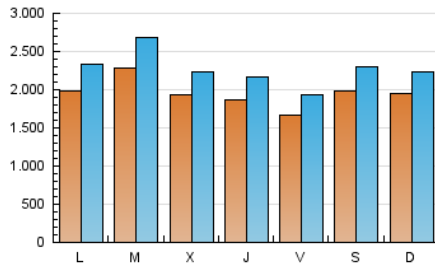

4. Gráficas (Nacional)

4.1 Por día de la semana (promedio)

N. únicos / Visitas (x 100)