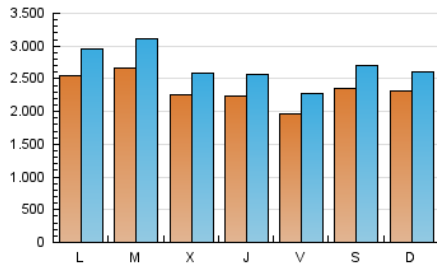

4. Gráficas (Nacional e Internacional)

4.1 Por día de la semana (promedio)

N. únicos / Visitas (x 100)