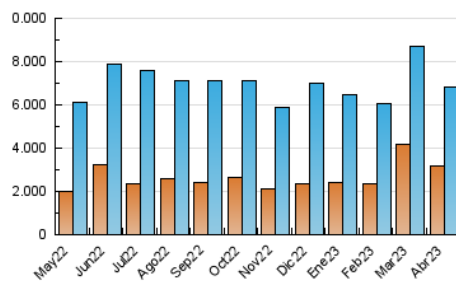

#### 3. Por día del mes (Nacional)

Día	N. únicos	Visitas	Páginas	Día	N. únicos	Visitas	Páginas	Día	N. únicos	Visitas	Páginas
1	165.276	198.842	278.605	11	396.322	440.742	557.173	21	116.299	140.386	205.017
2	186.387	222.488	295.650	12	182.248	204.307	281.555	22	102.596	123.400	167.281
3	170.496	213.199	295.902	13	132.663	158.764	236.700	23	111.845	136.782	190.105
4	207.909	260.801	350.238	14	206.191	235.084	315.907	24	108.057	134.299	193.049
5	280.308	323.210	419.892	15	378.616	414.399	525.071	25	112.578	135.710	188.082
6	349.908	391.878	491.787	16	281.105	307.004	394.990	26	122.617	147.057	207.799
7	245.830	282.557	394.100	17	184.774	216.925	288.888	27	121.196	146.078	234.619
8	245.122	294.499	407.071	18	196.978	238.049	316.506	28	96.540	115.314	175.899
9	280.758	315.445	411.498	19	185.842	219.156	294.557	29	101.875	118.280	171.221
10	327.814	365.875	469.132	20	140.811	170.718	254.716	30	116.655	132.404	184.466

### 4.1 Por día de la semana (promedio)

N. únicos / Visitas (x 100)

Páginas (x 100)

### 4.2 Por franja horaria (promedio)

Visitas\_ (x 1000)

Páginas (x 1000)

### 4.3 Por meses

N. únicos / Visitas (x 1000)

Páginas (x 1000)