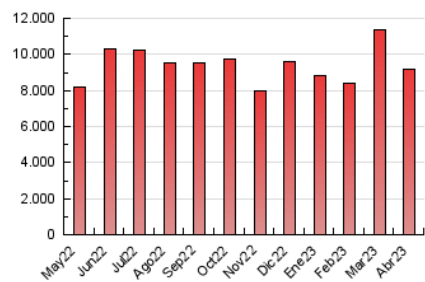

#### 3. Por día del mes (Nacional)

Día	N. únicos	Visitas	Páginas	Día	N. únicos	Visitas	Páginas	Día	N. únicos	Visitas	Páginas
1	165.276	198.842	278.605	11	396.322	440.742	557.173	21	116.299	140.386	205.017
2	186.387	222.488	295.650	12	182.248	204.307	281.555	22	102.596	123.400	167.281
3	170.496	213.199	295.902	13	132.663	158.764	236.700	23	111.845	136.782	190.105
4	207.909	260.801	350.238	14	206.191	235.084	315.907	24	108.057	134.299	193.049
5	280.308	323.210	419.892	15	378.616	414.399	525.071	25	112.578	135.710	188.082
6	349.908	391.878	491.787	16	281.105	307.004	394.990	26	122.617	147.057	207.799
7	245.830	282.557	394.100	17	184.774	216.925	288.888	27	121.196	146.078	234.619
8	245.122	294.499	407.071	18	196.978	238.049	316.506	28	96.540	115.314	175.899
9	280.758	315.445	411.498	19	185.842	219.156	294.557	29	101.875	118.280	171.221
10	327.814	365.875	469.132	20	140.811	170.718	254.716	30	116.655	132.404	184.466

### 4.1 Por día de la semana (promedio)

N. únicos / Visitas (x 100)

Páginas (x 100)

### 4.2 Por franja horaria (promedio)

Visitas\_ (x 1000)

Páginas (x 1000)

### 4.3 Por meses

N. únicos / Visitas (x 1000)

Páginas (x 1000)