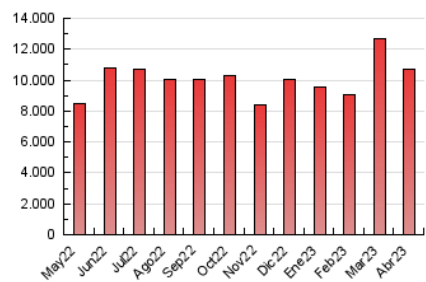

### 3. Por día del mes (Nacional e Internacional)

Día	N. únicos	Visitas	Páginas	Día	N. únicos	Visitas	Páginas	Día	N. únicos	Visitas	Páginas
<b>1</b>	254.788	294.055	385.347	<b>11</b>	485.231	539.948	670.257	<b>21</b>	130.437	156.409	226.649
<b>2</b>	225.804	265.371	346.653	<b>12</b>	247.220	271.187	357.957	<b>22</b>	114.284	136.632	184.837
<b>3</b>	210.697	257.015	348.270	<b>13</b>	154.285	183.247	268.402	<b>23</b>	125.506	152.225	211.201
<b>4</b>	234.689	290.660	387.681	<b>14</b>	229.803	260.632	348.098	<b>24</b>	120.415	148.889	213.472
<b>5</b>	316.668	363.369	468.216	<b>15</b>	404.955	444.597	562.599	<b>25</b>	127.413	152.616	210.224
<b>6</b>	458.545	505.733	620.320	<b>16</b>	305.433	333.518	428.046	<b>26</b>	139.180	165.833	233.102
<b>7</b>	324.726	364.197	489.056	<b>17</b>	210.245	246.024	324.642	<b>27</b>	129.622	156.808	252.223
<b>8</b>	278.655	330.984	453.155	<b>18</b>	216.288	261.141	345.908	<b>28</b>	103.380	124.883	190.326
<b>9</b>	335.662	373.373	480.534	<b>19</b>	200.554	237.002	319.109	<b>29</b>	126.834	145.911	204.688
<b>10</b>	478.823	528.066	653.237	<b>20</b>	152.628	184.275	274.693	<b>30</b>	162.507	181.023	239.628

##### 4.1 Por día de la semana (promedio)

N. únicos / Visitas (x 100)

Páginas (x 100)

##### 4.2 Por franja horaria (promedio)

Visitas\_ (x 1000)

Páginas (x 1000)

##### 4.3 Por meses

N. únicos / Visitas (x 1000)

Páginas (x 1000)