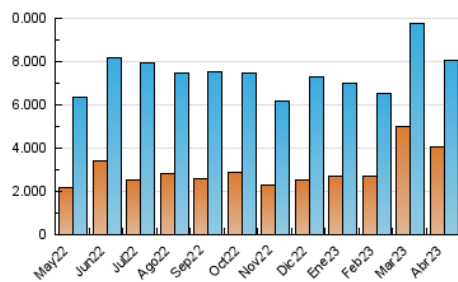

### 3. Por día del mes (Nacional e Internacional)

Día	N. únicos	Visitas	Páginas	Día	N. únicos	Visitas	Páginas	Día	N. únicos	Visitas	Páginas
<b>1</b>	254.788	294.055	385.347	<b>11</b>	485.231	539.948	670.257	<b>21</b>	130.437	156.409	226.649
<b>2</b>	225.804	265.371	346.653	<b>12</b>	247.220	271.187	357.957	<b>22</b>	114.284	136.632	184.837
<b>3</b>	210.697	257.015	348.270	<b>13</b>	154.285	183.247	268.402	<b>23</b>	125.506	152.225	211.201
<b>4</b>	234.689	290.660	387.681	<b>14</b>	229.803	260.632	348.098	<b>24</b>	120.415	148.889	213.472
<b>5</b>	316.668	363.369	468.216	<b>15</b>	404.955	444.597	562.599	<b>25</b>	127.413	152.616	210.224
<b>6</b>	458.545	505.733	620.320	<b>16</b>	305.433	333.518	428.046	<b>26</b>	139.180	165.833	233.102
<b>7</b>	324.726	364.197	489.056	<b>17</b>	210.245	246.024	324.642	<b>27</b>	129.622	156.808	252.223
<b>8</b>	278.655	330.984	453.155	<b>18</b>	216.288	261.141	345.908	<b>28</b>	103.380	124.883	190.326
<b>9</b>	335.662	373.373	480.534	<b>19</b>	200.554	237.002	319.109	<b>29</b>	126.834	145.911	204.688
<b>10</b>	478.823	528.066	653.237	<b>20</b>	152.628	184.275	274.693	<b>30</b>	162.507	181.023	239.628

##### 4.1 Por día de la semana (promedio)

N. únicos / Visitas (x 100)

Páginas (x 100)

##### 4.2 Por franja horaria (promedio)

Visitas\_ (x 1000)

Páginas (x 1000)

##### 4.3 Por meses

N. únicos / Visitas (x 1000)

Páginas (x 1000)