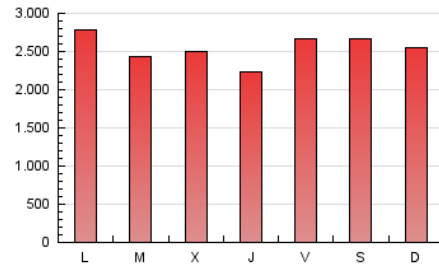

Diario de Avisos

1. Cifras totales y promedios (Nacional)

MES - AÑO	NAVEGADORES UNICOS	VISITAS	PAGINAS
Abril - 2022	2.221.263	5.729.339	7.662.517
PROMEDIO DIARIO	153.956	190.978	255.417
PROMEDIO LUNES-VIERNES	148.399	187.793	252.612
PROMEDIO SABADO-DOMINGO	166.923	198.409	261.963
PAGINAS / VISITAS	1,34		
DURACION MEDIA VISITAS	0:00:52		
DURACION MEDIA PAGINAS	0:02:32		

2. Secciones (Nacional)

	PAGINAS	%
HOME	1.074.038	14.02 %
RESTO	6.588.479	85.98 %

3. Por día del mes (Nacional)

Día	N. únicos	Visitas	Páginas	Día	N. únicos	Visitas	Páginas	Día	N. únicos	Visitas	Páginas
1	271.440	315.954	397.885	11	155.439	196.169	258.152	21	123.254	152.473	210.347
2	385.149	415.986	526.981	12	125.557	160.452	221.333	22	139.773	182.165	243.943
3	242.911	281.340	358.557	13	129.601	166.226	227.916	23	131.431	164.684	221.841
4	177.801	214.036	282.373	14	131.333	164.953	222.185	24	125.066	162.021	221.334
5	144.785	180.066	242.100	15	136.499	172.550	229.042	25	169.813	215.987	284.246
6	136.053	174.324	237.714	16	117.295	144.838	195.356	26	132.818	173.330	236.533
7	132.337	171.880	233.785	17	146.306	175.802	233.021	27	153.215	204.693	288.903
8	138.890	174.179	232.027	18	164.151	214.234	285.670	28	123.043	159.232	224.716
9	115.137	138.765	188.356	19	158.993	203.418	274.008	29	132.809	166.891	226.494
10	119.474	154.264	209.174	20	138.776	180.446	245.480	30	119.537	147.981	203.045

4. Gráficas (Nacional)

4.1 Por día de la semana (promedio)

N. únicos / Visitas (x 100)

Páginas (x 100)

4.2 Por franja horaria (promedio)

Visitas_ (x 1000)

Páginas (x 1000)

4.3 Por meses