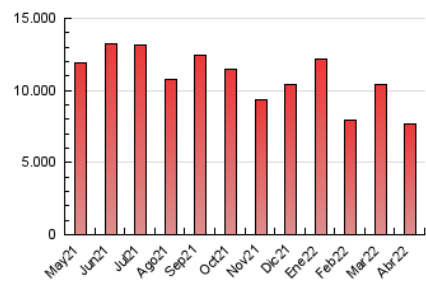

Diario de Avisos

1. Cifras totales y promedios (Nacional)

MES - AÑO	NAVEGADORES UNICOS	VISITAS	PAGINAS
Abril - 2022	2.221.263	5.729.339	7.662.517
PROMEDIO DIARIO	153.956	190.978	255.417
PROMEDIO LUNES-VIERNES	148.399	187.793	252.612
PROMEDIO SABADO-DOMINGO	166.923	198.409	261.963
PAGINAS / VISITAS	1,34		
DURACION MEDIA VISITAS	0:00:52		
DURACION MEDIA PAGINAS	0:02:32		

2. Secciones (Nacional)

	PAGINAS	%
HOME	1.074.038	14.02 %
RESTO	6.588.479	85.98 %

3. Por día del mes (Nacional)

Día	N. únicos	Visitas	Páginas	Día	N. únicos	Visitas	Páginas	Día	N. únicos	Visitas	Páginas
1	271.440	315.954	397.885	11	155.439	196.169	258.152	21	123.254	152.473	210.347
2	385.149	415.986	526.981	12	125.557	160.452	221.333	22	139.773	182.165	243.943
3	242.911	281.340	358.557	13	129.601	166.226	227.916	23	131.431	164.684	221.841
4	177.801	214.036	282.373	14	131.333	164.953	222.185	24	125.066	162.021	221.334
5	144.785	180.066	242.100	15	136.499	172.550	229.042	25	169.813	215.987	284.246
6	136.053	174.324	237.714	16	117.295	144.838	195.356	26	132.818	173.330	236.533
7	132.337	171.880	233.785	17	146.306	175.802	233.021	27	153.215	204.693	288.903
8	138.890	174.179	232.027	18	164.151	214.234	285.670	28	123.043	159.232	224.716
9	115.137	138.765	188.356	19	158.993	203.418	274.008	29	132.809	166.891	226.494
10	119.474	154.264	209.174	20	138.776	180.446	245.480	30	119.537	147.981	203.045

4. Gráficas (Nacional)

4.1 Por día de la semana (promedio)

N. únicos / Visitas (x 100)

Páginas (x 100)

4.2 Por franja horaria (promedio)

Visitas_ (x 1000)

Páginas (x 1000)

4.3 Por meses

N. únicos / Visitas (x 1000)

Páginas (x 1000)

5. Observaciones

Este Medio Electrónico de Comunicación ha sido medido por la herramienta Google Analytics de Google

6. Definiciones básicas (Para más información ver Normas Técnicas para el Control de los Medios Electrónicos de Comunicación)