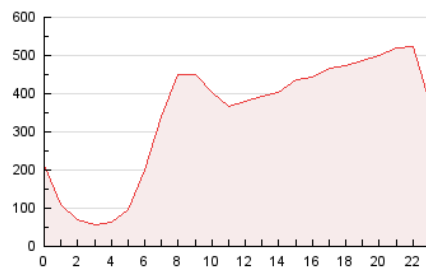

2. Secciones (Nacional e Internacional)

	PAGINAS	%
HOME	1.103.623	13.41 %
RESTO	7.124.459	86.59 %

3. Por día del mes (Nacional e Internacional)

Día	N. únicos	Visitas	Páginas	Día	N. únicos	Visitas	Páginas	Día	N. únicos	Visitas	Páginas
1	306.669	354.068	444.361	11	162.326	203.531	267.462	21	129.617	160.068	219.562
2	524.149	558.732	700.782	12	132.363	168.100	231.129	22	146.123	189.393	252.785
3	296.492	334.849	423.126	13	136.688	174.394	238.151	23	137.846	171.687	230.587
4	189.243	226.300	297.056	14	142.744	177.578	238.156	24	131.564	169.316	230.293
5	154.513	190.115	254.346	15	151.805	188.359	249.084	25	177.715	224.686	294.802
6	144.978	183.255	248.625	16	124.540	153.015	205.504	26	139.368	181.247	246.258
7	139.760	180.246	243.918	17	153.607	183.587	242.507	27	159.814	212.316	298.493
8	145.758	181.664	241.247	18	171.889	222.228	295.500	28	128.427	165.789	233.116
9	121.040	145.041	196.226	19	166.052	210.891	283.326	29	140.369	175.112	236.855
10	124.980	160.545	216.876	20	147.256	189.237	256.228	30	125.729	154.658	211.721

4. Gráficas (Nacional e Internacional)

4.1 Por día de la semana (promedio)

N. únicos / Visitas (x 100)

Páginas (x 100)

4.2 Por franja horaria (promedio)

Visitas_ (x 1000)

Páginas (x 1000)

4.3 Por meses