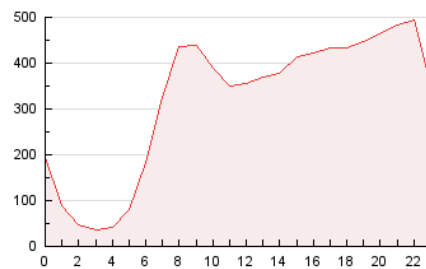

2. Secciones (Nacional)

	PAGINAS	%
HOME	1.074.038	14.02 %
RESTO	6.588.479	85.98 %

3. Por día del mes (Nacional)

Día	N. únicos	Visitas	Páginas	Día	N. únicos	Visitas	Páginas	Día	N. únicos	Visitas	Páginas
1	271.440	315.954	397.885	11	155.439	196.169	258.152	21	123.254	152.473	210.347
2	385.149	415.986	526.981	12	125.557	160.452	221.333	22	139.773	182.165	243.943
3	242.911	281.340	358.557	13	129.601	166.226	227.916	23	131.431	164.684	221.841
4	177.801	214.036	282.373	14	131.333	164.953	222.185	24	125.066	162.021	221.334
5	144.785	180.066	242.100	15	136.499	172.550	229.042	25	169.813	215.987	284.246
6	136.053	174.324	237.714	16	117.295	144.838	195.356	26	132.818	173.330	236.533
7	132.337	171.880	233.785	17	146.306	175.802	233.021	27	153.215	204.693	288.903
8	138.890	174.179	232.027	18	164.151	214.234	285.670	28	123.043	159.232	224.716
9	115.137	138.765	188.356	19	158.993	203.418	274.008	29	132.809	166.891	226.494
10	119.474	154.264	209.174	20	138.776	180.446	245.480	30	119.537	147.981	203.045

4. Gráficas (Nacional)

4.1 Por día de la semana (promedio)

N. únicos / Visitas (x 100)

Páginas (x 100)

4.2 Por franja horaria (promedio)

Visitas_ (x 1000)

Páginas (x 1000)

4.3 Por meses