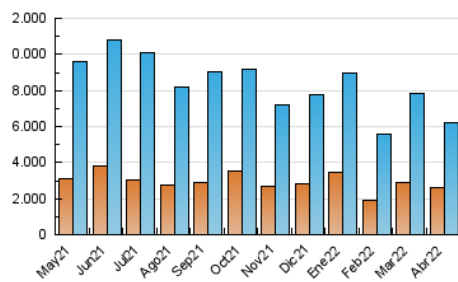

4.3 Por meses

N. únicos / Visitas (x 1000)