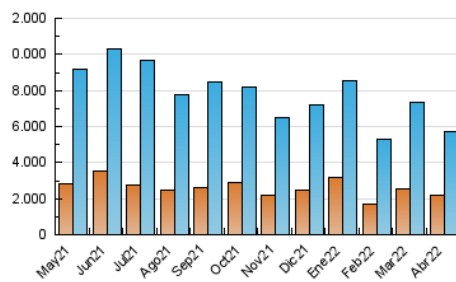

2. Secciones (Nacional)

	PAGINAS	%
HOME	1.074.038	14.02 %
RESTO	6.588.479	85.98 %

3. Por día del mes (Nacional)

Día	N. únicos	Visitas	Páginas	Día	N. únicos	Visitas	Páginas	Día	N. únicos	Visitas	Páginas
1	271.440	315.954	397.885	11	155.439	196.169	258.152	21	123.254	152.473	210.347
2	385.149	415.986	526.981	12	125.557	160.452	221.333	22	139.773	182.165	243.943
3	242.911	281.340	358.557	13	129.601	166.226	227.916	23	131.431	164.684	221.841
4	177.801	214.036	282.373	14	131.333	164.953	222.185	24	125.066	162.021	221.334
5	144.785	180.066	242.100	15	136.499	172.550	229.042	25	169.813	215.987	284.246
6	136.053	174.324	237.714	16	117.295	144.838	195.356	26	132.818	173.330	236.533
7	132.337	171.880	233.785	17	146.306	175.802	233.021	27	153.215	204.693	288.903
8	138.890	174.179	232.027	18	164.151	214.234	285.670	28	123.043	159.232	224.716
9	115.137	138.765	188.356	19	158.993	203.418	274.008	29	132.809	166.891	226.494
10	119.474	154.264	209.174	20	138.776	180.446	245.480	30	119.537	147.981	203.045

4. Gráficas (Nacional)

4.1 Por día de la semana (promedio)

N. únicos / Visitas (x 100)

Páginas (x 100)

4.2 Por franja horaria (promedio)

Visitas_ (x 1000)

Páginas (x 1000)

4.3 Por meses

N. únicos / Visitas (x 1000)

Páginas (x 1000)

5. Observaciones

Este Medio Electrónico de Comunicación ha sido medido por la herramienta Google Analytics de Google

6. Definiciones básicas (Para más información ver Normas Técnicas para el Control de los Medios Electrónicos de Comunicación)

Visita:

Una secuencia ininterrumpida de páginas servidas a un usuario válido. Si dicho usuario no realiza peticiones de páginas en un periodo de tiempo (30 min) la siguiente petición constituirá el inicio de una nueva visita.