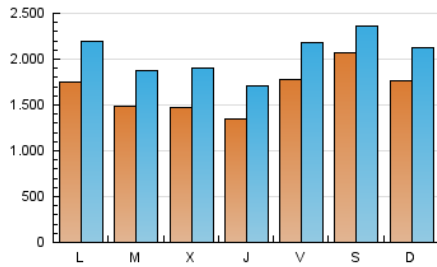

Diario de Avisos

1. Cifras totales y promedios (Nacional e Internacional)

MES - AÑO	NAVEGADORES UNICOS	VISITAS	PAGINAS
Abril - 2022	2.617.315	6.190.007	8.228.082
PROMEDIO DIARIO	168.447	206.334	274.269
PROMEDIO LUNES-VIERNES	157.785	198.027	265.260
PROMEDIO SABADO-DOMINGO	193.327	225.714	295.291
PAGINAS / VISITAS	1,33		
DURACION MEDIA VISITAS	0:00:50		
DURACION MEDIA PAGINAS	0:02:30		

2. Secciones (Nacional e Internacional)

	PAGINAS	%
HOME	1.103.623	13.41 %
RESTO	7.124.459	86.59 %

3. Por día del mes (Nacional e Internacional)

Día	N. únicos	Visitas	Páginas	Día	N. únicos	Visitas	Páginas	Día	N. únicos	Visitas	Páginas
1	306.669	354.068	444.361	11	162.326	203.531	267.462	21	129.617	160.068	219.562
2	524.149	558.732	700.782	12	132.363	168.100	231.129	22	146.123	189.393	252.785
3	296.492	334.849	423.126	13	136.688	174.394	238.151	23	137.846	171.687	230.587
4	189.243	226.300	297.056	14	142.744	177.578	238.156	24	131.564	169.316	230.293
5	154.513	190.115	254.346	15	151.805	188.359	249.084	25	177.715	224.686	294.802
6	144.978	183.255	248.625	16	124.540	153.015	205.504	26	139.368	181.247	246.258
7	139.760	180.246	243.918	17	153.607	183.587	242.507	27	159.814	212.316	298.493
8	145.758	181.664	241.247	18	171.889	222.228	295.500	28	128.427	165.789	233.116
9	121.040	145.041	196.226	19	166.052	210.891	283.326	29	140.369	175.112	236.855
10	124.980	160.545	216.876	20	147.256	189.237	256.228	30	125.729	154.658	211.721

4. Gráficas (Nacional e Internacional)

4.1 Por día de la semana (promedio)

N. únicos / Visitas (x 100)

Páginas (x 100)

4.2 Por franja horaria (promedio)

Visitas_ (x 1000)

Páginas (x 1000)

4.3 Por meses