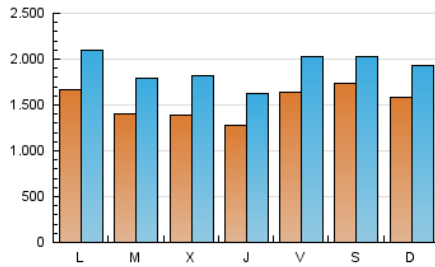

Diario de Avisos

1. Cifras totales y promedios (Nacional)

MES - AÑO	NAVEGADORES UNICOS	VISITAS	PAGINAS
Abril - 2022	2.221.263	5.729.339	7.662.517
PROMEDIO DIARIO	153.956	190.978	255.417
PROMEDIO LUNES-VIERNES	148.399	187.793	252.612
PROMEDIO SABADO-DOMINGO	166.923	198.409	261.963
PAGINAS / VISITAS	1,34		
DURACION MEDIA VISITAS	0:00:52		
DURACION MEDIA PAGINAS	0:02:32		

2. Secciones (Nacional)

	PAGINAS	%
HOME	1.074.038	14.02 %
RESTO	6.588.479	85.98 %

3. Por día del mes (Nacional)

Día	N. únicos	Visitas	Páginas	Día	N. únicos	Visitas	Páginas	Día	N. únicos	Visitas	Páginas
1	271.440	315.954	397.885	11	155.439	196.169	258.152	21	123.254	152.473	210.347
2	385.149	415.986	526.981	12	125.557	160.452	221.333	22	139.773	182.165	243.943
3	242.911	281.340	358.557	13	129.601	166.226	227.916	23	131.431	164.684	221.841
4	177.801	214.036	282.373	14	131.333	164.953	222.185	24	125.066	162.021	221.334
5	144.785	180.066	242.100	15	136.499	172.550	229.042	25	169.813	215.987	284.246
6	136.053	174.324	237.714	16	117.295	144.838	195.356	26	132.818	173.330	236.533
7	132.337	171.880	233.785	17	146.306	175.802	233.021	27	153.215	204.693	288.903
8	138.890	174.179	232.027	18	164.151	214.234	285.670	28	123.043	159.232	224.716
9	115.137	138.765	188.356	19	158.993	203.418	274.008	29	132.809	166.891	226.494
10	119.474	154.264	209.174	20	138.776	180.446	245.480	30	119.537	147.981	203.045

4. Gráficas (Nacional)

4.1 Por día de la semana (promedio)

N. únicos / Visitas (x 100)

Páginas (x 100)

4.2 Por franja horaria (promedio)

Visitas_ (x 1000)

Páginas (x 1000)

4.3 Por meses