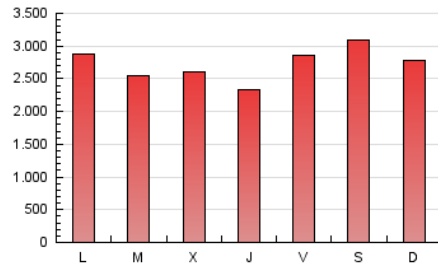

Diario de Avisos

1. Cifras totales y promedios (Nacional e Internacional)

MES - AÑO	NAVEGADORES UNICOS	VISITAS	PAGINAS
Abril - 2022	2.617.315	6.190.007	8.228.082
PROMEDIO DIARIO	168.447	206.334	274.269
PROMEDIO LUNES-VIERNES	157.785	198.027	265.260
PROMEDIO SABADO-DOMINGO	193.327	225.714	295.291
PAGINAS / VISITAS	1,33		
DURACION MEDIA VISITAS	0:00:50		
DURACION MEDIA PAGINAS	0:02:30		

2. Secciones (Nacional e Internacional)

	PAGINAS	%
HOME	1.103.623	13.41 %
RESTO	7.124.459	86.59 %

3. Por día del mes (Nacional e Internacional)

Día	N. únicos	Visitas	Páginas	Día	N. únicos	Visitas	Páginas	Día	N. únicos	Visitas	Páginas
1	306.669	354.068	444.361	11	162.326	203.531	267.462	21	129.617	160.068	219.562
2	524.149	558.732	700.782	12	132.363	168.100	231.129	22	146.123	189.393	252.785
3	296.492	334.849	423.126	13	136.688	174.394	238.151	23	137.846	171.687	230.587
4	189.243	226.300	297.056	14	142.744	177.578	238.156	24	131.564	169.316	230.293
5	154.513	190.115	254.346	15	151.805	188.359	249.084	25	177.715	224.686	294.802
6	144.978	183.255	248.625	16	124.540	153.015	205.504	26	139.368	181.247	246.258
7	139.760	180.246	243.918	17	153.607	183.587	242.507	27	159.814	212.316	298.493
8	145.758	181.664	241.247	18	171.889	222.228	295.500	28	128.427	165.789	233.116
9	121.040	145.041	196.226	19	166.052	210.891	283.326	29	140.369	175.112	236.855
10	124.980	160.545	216.876	20	147.256	189.237	256.228	30	125.729	154.658	211.721

4. Gráficas (Nacional e Internacional)

4.1 Por día de la semana (promedio)

N. únicos / Visitas (x 100)

Páginas (x 100)

4.2 Por franja horaria (promedio)

Visitas_ (x 1000)

Páginas (x 1000)

4.3 Por meses