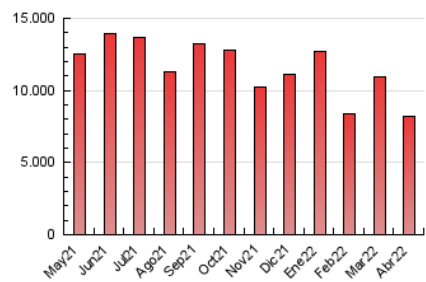

Páginas (x 1000)