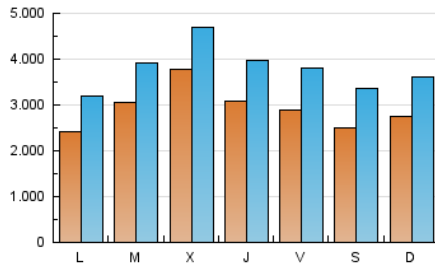

4. Gráficas (Nacional)

4.1 Por día de la semana (promedio)

N. únicos / Visitas (x 100)