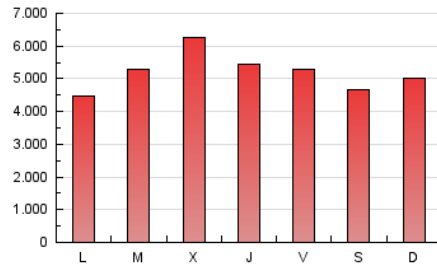

### 1. Cifras totales y promedios (Nacional e Internacional)

MES - AÑO	NAVEGADORES UNICOS	VISITAS	PAGINAS
Abril - 2020	4.581.841	12.141.947	15.749.004
<b>PROMEDIO DIARIO</b>	<b>314.239</b>	<b>404.732</b>	<b>524.967</b>
<b>PROMEDIO LUNES-VIERNES</b>	326.222	417.182	539.342
<b>PROMEDIO SABADO-DOMINGO</b>	281.285	370.494	485.436
<b>PAGINAS / VISITAS</b>	1,30		
<b>DURACION MEDIA VISITAS</b>	0:01:48		
<b>DURACION MEDIA PAGINAS</b>	0:04:56		

### 3. Por día del mes (Nacional e Internacional)

Día	N. únicos	Visitas	Páginas	Día	N. únicos	Visitas	Páginas	Día	N. únicos	Visitas	Páginas
1	363.955	478.159	634.994	11	263.242	362.705	474.755	21	517.060	599.953	720.156
2	535.441	675.056	862.813	12	298.891	392.449	504.933	22	759.446	859.997	1.019.027
3	417.294	531.695	689.900	13	267.285	359.878	473.394	23	362.594	446.992	572.264
4	294.108	385.284	491.675	14	319.714	416.209	534.779	24	367.419	479.518	624.524
5	261.440	352.624	467.093	15	295.598	386.215	508.689	25	272.149	359.512	464.432
6	227.337	313.032	418.242	16	261.274	336.797	440.531	26	403.885	506.854	669.610
7	252.175	351.478	473.459	17	234.965	312.436	420.353	27	271.712	337.773	443.566
8	369.297	486.129	630.396	18	247.606	328.109	438.788	28	210.248	289.682	393.624
9	285.596	378.803	484.237	19	208.955	276.412	372.200	29	186.900	245.866	334.040
10	209.736	286.649	377.230	20	275.070	349.835	453.969	30	186.778	255.846	355.331

#### 4. Gráficas (Nacional e Internacional)

##### 4.1 Por día de la semana (promedio)

N. únicos / Visitas (x 100)

Páginas (x 100)