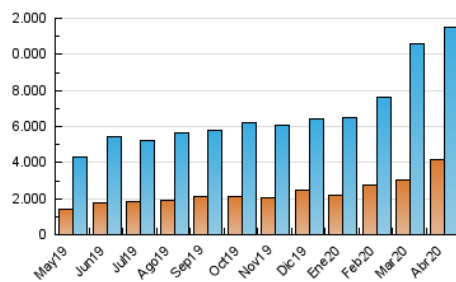

#### 3. Por día del mes (Nacional)

Día	N. únicos	Visitas	Páginas	Día	N. únicos	Visitas	Páginas	Día	N. únicos	Visitas	Páginas
1	343.718	454.399	606.005	11	235.587	332.417	438.887	21	504.932	584.762	701.774
2	500.417	638.611	818.818	12	278.703	367.537	475.686	22	744.901	842.309	997.779
3	390.946	502.146	654.280	13	242.434	333.016	440.999	23	349.267	432.515	554.701
4	271.402	360.271	461.657	14	287.028	379.966	491.384	24	354.431	461.835	602.662
5	242.829	328.653	438.541	15	272.477	361.323	478.430	25	255.761	339.992	440.789
6	211.110	294.209	395.732	16	247.705	320.045	420.199	26	380.180	478.760	635.100
7	233.774	331.104	449.445	17	224.917	299.955	404.867	27	254.755	319.833	421.337
8	347.967	462.284	601.889	18	237.538	315.906	423.864	28	196.373	274.020	374.215
9	264.503	354.989	456.248	19	199.237	264.755	357.972	29	174.258	232.536	317.460
10	187.515	261.495	347.413	20	263.906	335.628	436.240	30	174.094	241.514	337.484

##### 4.1 Por día de la semana (promedio)

N. únicos / Visitas (x 100)

Páginas (x 100)

##### 4.2 Por franja horaria (promedio)

Visitas (x 1000)

Páginas (x 1000)

##### 4.3 Por meses

N. únicos / Visitas (x 1000)

Páginas (x 1000)