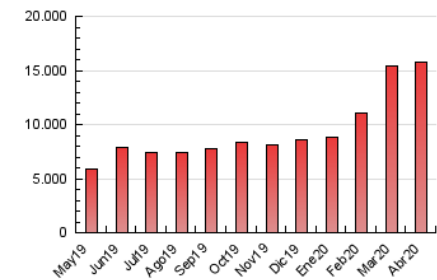

### 3. Por día del mes (Nacional e Internacional)

Día	N. únicos	Visitas	Páginas	Día	N. únicos	Visitas	Páginas	Día	N. únicos	Visitas	Páginas
1	363.955	478.159	634.994	11	263.242	362.705	474.755	21	517.060	599.953	720.156
2	535.441	675.056	862.813	12	298.891	392.449	504.933	22	759.446	859.997	1.019.027
3	417.294	531.695	689.900	13	267.285	359.878	473.394	23	362.594	446.992	572.264
4	294.108	385.284	491.675	14	319.714	416.209	534.779	24	367.419	479.518	624.524
5	261.440	352.624	467.093	15	295.598	386.215	508.689	25	272.149	359.512	464.432
6	227.337	313.032	418.242	16	261.274	336.797	440.531	26	403.885	506.854	669.610
7	252.175	351.478	473.459	17	234.965	312.436	420.353	27	271.712	337.773	443.566
8	369.297	486.129	630.396	18	247.606	328.109	438.788	28	210.248	289.682	393.624
9	285.596	378.803	484.237	19	208.955	276.412	372.200	29	186.900	245.866	334.040
10	209.736	286.649	377.230	20	275.070	349.835	453.969	30	186.778	255.846	355.331

##### 4.1 Por día de la semana (promedio)

N. únicos / Visitas (x 100)

Páginas (x 100)

##### 4.2 Por franja horaria (promedio)

Visitas (x 1000)

Páginas (x 1000)

##### 4.3 Por meses

N. únicos / Visitas (x 1000)

Páginas (x 1000)