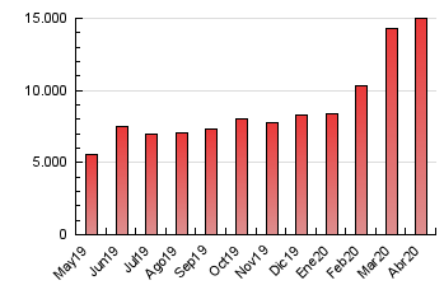

#### 3. Por día del mes (Nacional)

Día	N. únicos	Visitas	Páginas	Día	N. únicos	Visitas	Páginas	Día	N. únicos	Visitas	Páginas
1	343.718	454.399	606.005	11	235.587	332.417	438.887	21	504.932	584.762	701.774
2	500.417	638.611	818.818	12	278.703	367.537	475.686	22	744.901	842.309	997.779
3	390.946	502.146	654.280	13	242.434	333.016	440.999	23	349.267	432.515	554.701
4	271.402	360.271	461.657	14	287.028	379.966	491.384	24	354.431	461.835	602.662
5	242.829	328.653	438.541	15	272.477	361.323	478.430	25	255.761	339.992	440.789
6	211.110	294.209	395.732	16	247.705	320.045	420.199	26	380.180	478.760	635.100
7	233.774	331.104	449.445	17	224.917	299.955	404.867	27	254.755	319.833	421.337
8	347.967	462.284	601.889	18	237.538	315.906	423.864	28	196.373	274.020	374.215
9	264.503	354.989	456.248	19	199.237	264.755	357.972	29	174.258	232.536	317.460
10	187.515	261.495	347.413	20	263.906	335.628	436.240	30	174.094	241.514	337.484

##### 4.1 Por día de la semana (promedio)

N. únicos / Visitas (x 100)

Páginas (x 100)

##### 4.2 Por franja horaria (promedio)

Visitas (x 1000)

Páginas (x 1000)

##### 4.3 Por meses

N. únicos / Visitas (x 1000)

Páginas (x 1000)