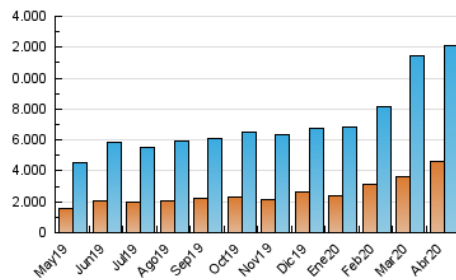

### 3. Por día del mes (Nacional e Internacional)

Día	N. únicos	Visitas	Páginas	Día	N. únicos	Visitas	Páginas	Día	N. únicos	Visitas	Páginas
1	363.955	478.159	634.994	11	263.242	362.705	474.755	21	517.060	599.953	720.156
2	535.441	675.056	862.813	12	298.891	392.449	504.933	22	759.446	859.997	1.019.027
3	417.294	531.695	689.900	13	267.285	359.878	473.394	23	362.594	446.992	572.264
4	294.108	385.284	491.675	14	319.714	416.209	534.779	24	367.419	479.518	624.524
5	261.440	352.624	467.093	15	295.598	386.215	508.689	25	272.149	359.512	464.432
6	227.337	313.032	418.242	16	261.274	336.797	440.531	26	403.885	506.854	669.610
7	252.175	351.478	473.459	17	234.965	312.436	420.353	27	271.712	337.773	443.566
8	369.297	486.129	630.396	18	247.606	328.109	438.788	28	210.248	289.682	393.624
9	285.596	378.803	484.237	19	208.955	276.412	372.200	29	186.900	245.866	334.040
10	209.736	286.649	377.230	20	275.070	349.835	453.969	30	186.778	255.846	355.331

##### 4.1 Por día de la semana (promedio)

N. únicos / Visitas (x 100)

Páginas (x 100)

##### 4.2 Por franja horaria (promedio)

Visitas (x 1000)

Páginas (x 1000)

##### 4.3 Por meses

N. únicos / Visitas (x 1000)

Páginas (x 1000)