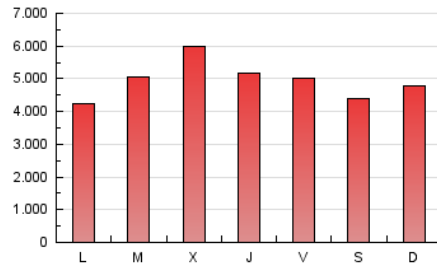

Páginas (x 100)