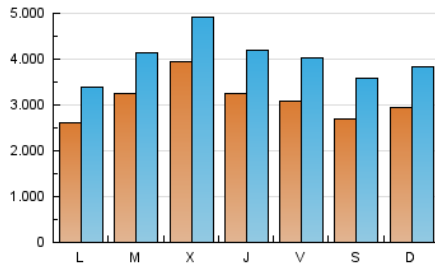

4. Gráficas (Nacional e Internacional)

4.1 Por día de la semana (promedio)

N. únicos / Visitas (x 100)