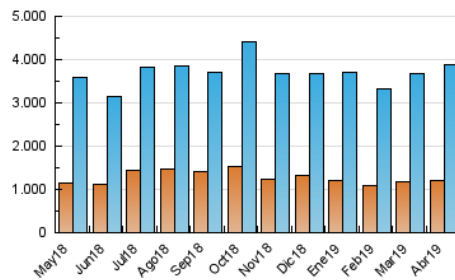

### 3. Por día del mes (Nacional e Internacional)

Día	N. únicos	Visitas	Páginas	Día	N. únicos	Visitas	Páginas	Día	N. únicos	Visitas	Páginas
1	102.961	131.184	187.705	11	88.075	113.129	152.758	21	103.901	132.300	162.178
2	86.822	110.592	150.769	12	111.178	137.605	186.926	22	112.848	146.270	184.032
3	101.931	131.252	178.424	13	90.676	113.908	148.715	23	117.866	152.688	185.343
4	111.821	144.246	201.510	14	131.604	165.050	209.713	24	150.686	197.404	256.426
5	99.078	125.275	171.210	15	132.001	167.520	214.887	25	97.739	126.633	176.273
6	62.833	79.222	98.359	16	111.958	145.026	189.475	26	89.215	120.460	165.187
7	83.731	110.011	137.115	17	107.114	140.022	187.410	27	75.317	99.353	122.552
8	96.670	123.525	170.665	18	105.389	134.017	177.847	28	96.492	145.185	159.271
9	82.293	104.886	139.299	19	83.627	104.585	134.669	29	90.717	122.652	156.647
10	93.181	119.157	166.494	20	76.511	95.997	119.494	30	102.216	133.598	171.149

4. Gráficas (Nacional e Internacional)

4.1 Por día de la semana (promedio)

N. únicos / Visitas (x 100)

Páginas (x 100)

4.2 Por franja horaria (promedio)

Visitas (x 1000)

Páginas (x 1000)

4.3 Por meses

N. únicos / Visitas (x 1000)

Páginas (x 1000)