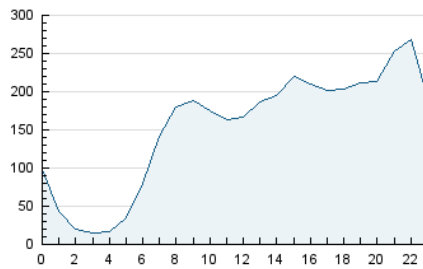

#### 3. Por día del mes (Nacional)

Día	N. únicos	Visitas	Páginas	Día	N. únicos	Visitas	Páginas	Día	N. únicos	Visitas	Páginas
1	98.110	125.367	180.438	11	83.516	107.581	146.030	21	96.894	124.894	154.314
2	82.495	105.394	144.659	12	106.402	131.970	179.769	22	104.853	136.551	173.505
3	96.647	125.181	171.263	13	85.329	107.701	141.755	23	112.495	145.743	178.267
4	105.944	137.555	193.431	14	121.675	154.288	197.762	24	144.039	188.940	246.330
5	94.982	120.257	165.233	15	124.685	159.059	205.232	25	92.145	120.298	168.199
6	59.268	74.987	93.913	16	106.101	138.107	181.448	26	84.290	114.518	157.661
7	79.596	104.538	130.860	17	101.083	133.268	179.756	27	71.676	94.605	117.036
8	92.123	117.765	163.601	18	100.826	128.389	171.253	28	92.051	138.274	153.229
9	77.586	99.246	132.838	19	79.454	99.614	129.116	29	85.171	116.169	149.621
10	87.376	112.307	158.276	20	72.274	91.006	114.018	30	97.045	126.907	163.600

##### 4.1 Por día de la semana (promedio)

N. únicos / Visitas (x 100)

Páginas (x 100)

##### 4.2 Por franja horaria (promedio)

Visitas (x 1000)

Páginas (x 1000)