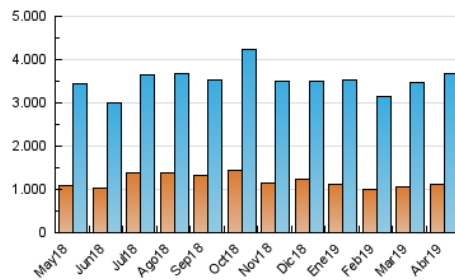

#### 3. Por día del mes (Nacional)

Día	N. únicos	Visitas	Páginas	Día	N. únicos	Visitas	Páginas	Día	N. únicos	Visitas	Páginas
1	98.110	125.367	180.438	11	83.516	107.581	146.030	21	96.894	124.894	154.314
2	82.495	105.394	144.659	12	106.402	131.970	179.769	22	104.853	136.551	173.505
3	96.647	125.181	171.263	13	85.329	107.701	141.755	23	112.495	145.743	178.267
4	105.944	137.555	193.431	14	121.675	154.288	197.762	24	144.039	188.940	246.330
5	94.982	120.257	165.233	15	124.685	159.059	205.232	25	92.145	120.298	168.199
6	59.268	74.987	93.913	16	106.101	138.107	181.448	26	84.290	114.518	157.661
7	79.596	104.538	130.860	17	101.083	133.268	179.756	27	71.676	94.605	117.036
8	92.123	117.765	163.601	18	100.826	128.389	171.253	28	92.051	138.274	153.229
9	77.586	99.246	132.838	19	79.454	99.614	129.116	29	85.171	116.169	149.621
10	87.376	112.307	158.276	20	72.274	91.006	114.018	30	97.045	126.907	163.600

##### 4.1 Por día de la semana (promedio)

N. únicos / Visitas (x 100)

Páginas (x 100)

##### 4.2 Por franja horaria (promedio)

Visitas (x 1000)

Páginas (x 1000)

##### 4.3 Por meses

N. únicos / Visitas (x 1000)

Páginas (x 1000)