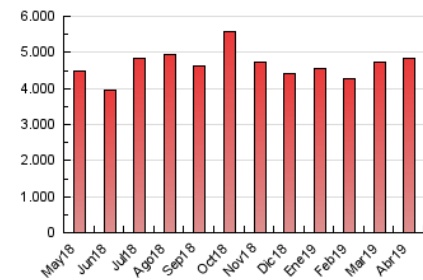

#### 3. Por día del mes (Nacional)

Día	N. únicos	Visitas	Páginas	Día	N. únicos	Visitas	Páginas	Día	N. únicos	Visitas	Páginas
1	98.110	125.367	180.438	11	83.516	107.581	146.030	21	96.894	124.894	154.314
2	82.495	105.394	144.659	12	106.402	131.970	179.769	22	104.853	136.551	173.505
3	96.647	125.181	171.263	13	85.329	107.701	141.755	23	112.495	145.743	178.267
4	105.944	137.555	193.431	14	121.675	154.288	197.762	24	144.039	188.940	246.330
5	94.982	120.257	165.233	15	124.685	159.059	205.232	25	92.145	120.298	168.199
6	59.268	74.987	93.913	16	106.101	138.107	181.448	26	84.290	114.518	157.661
7	79.596	104.538	130.860	17	101.083	133.268	179.756	27	71.676	94.605	117.036
8	92.123	117.765	163.601	18	100.826	128.389	171.253	28	92.051	138.274	153.229
9	77.586	99.246	132.838	19	79.454	99.614	129.116	29	85.171	116.169	149.621
10	87.376	112.307	158.276	20	72.274	91.006	114.018	30	97.045	126.907	163.600

##### 4.1 Por día de la semana (promedio)

N. únicos / Visitas (x 100)

Páginas (x 100)

##### 4.2 Por franja horaria (promedio)

Visitas (x 1000)

Páginas (x 1000)

##### 4.3 Por meses

N. únicos / Visitas (x 1000)

Páginas (x 1000)