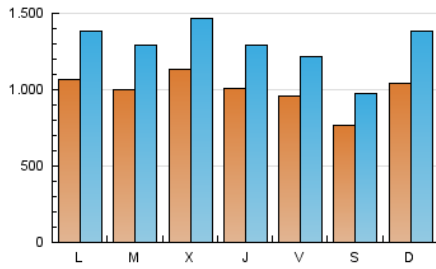

4. Gráficas (Nacional e Internacional)

4.1 Por día de la semana (promedio)

N. únicos / Visitas (x 100)