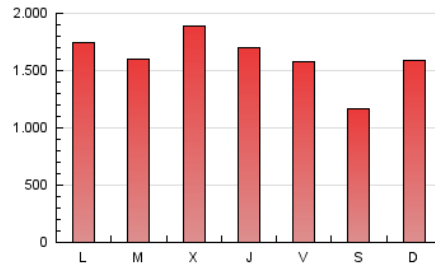

Páginas (x 100)