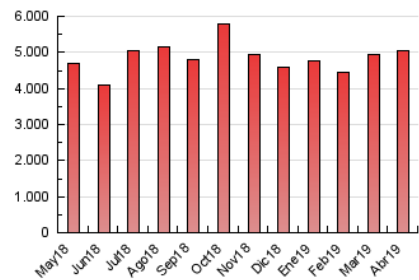

Páginas (x 1000)