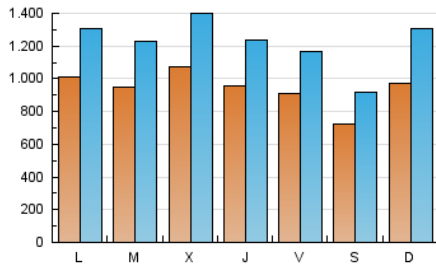

4. Gráficas (Nacional)

4.1 Por día de la semana (promedio)

N. únicos / Visitas (x 100)