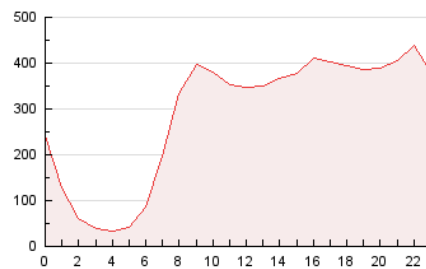

2. Secciones (Nacional)

	PAGINAS	%
HOME	1.527.616	22.00 %
RESTO	5.416.447	78.00 %

3. Por día del mes (Nacional)

Día	N. únicos	Visitas	Páginas	Día	N. únicos	Visitas	Páginas	Día	N. únicos	Visitas	Páginas
1	90.444	112.647	168.670	11	127.923	156.855	219.054	21	97.933	127.475	184.738
2	124.117	153.166	220.285	12	118.888	144.657	203.139	22	84.292	115.360	169.431
3	141.841	179.603	260.889	13	105.238	128.421	185.239	23	120.668	158.344	245.856
4	114.721	152.793	223.159	14	107.282	133.297	189.422	24	132.833	186.495	298.179
5	113.638	151.829	208.899	15	112.669	139.879	195.056	25	116.760	162.864	259.209
6	99.779	129.928	183.866	16	122.727	158.816	221.282	26	85.901	112.661	179.524
7	207.671	243.884	296.505	17	125.116	164.263	231.384	27	97.212	124.178	177.489
8	172.196	208.437	271.142	18	223.805	297.289	408.443	28	102.646	131.482	186.805
9	128.457	162.732	231.455	19	141.293	192.942	273.933	29	104.749	133.806	190.875
10	127.686	158.678	220.340	20	119.881	158.514	236.687	30	114.178	141.691	205.659
								31	109.611	139.583	197.449

4. Gráficas (Nacional)

4.1 Por día de la semana (promedio)

N. únicos / Visitas (x 100)

Páginas (x 100)

4.2 Por franja horaria (promedio)

Visitas_ (x 1000)

Páginas (x 1000)

4.3 Por meses

N. únicos / Visitas (x 1000)

Páginas (x 1000)

5. Observaciones

Este Medio Electrónico de Comunicación ha sido medido por la herramienta Google Analytics de Google (GA4).

6. Definiciones básicas (Para más información ver Normas Técnicas para el Control de los Medios Electrónicos de Comunicación)