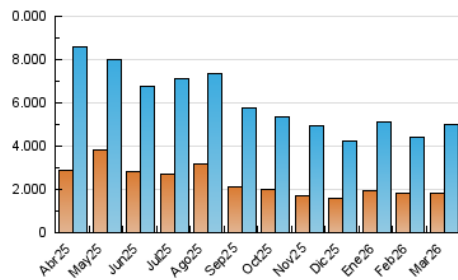

4.3 Por meses

N. únicos / Visitas (x 1000)