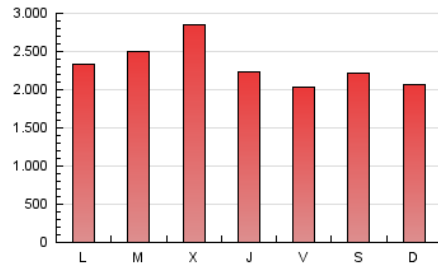

Diario de Avisos

1. Cifras totales y promedios (Nacional e Internacional)

MES - AÑO	NAVEGADORES UNICOS	VISITAS	PAGINAS
Marzo - 2026	1.827.425	5.013.186	7.184.259
PROMEDIO DIARIO	127.934	162.980	231.641
PROMEDIO LUNES-VIERNES	128.900	166.071	239.173
PROMEDIO SABADO-DOMINGO	125.572	155.425	213.229
PAGINAS / VISITAS	1,42		
DURACION MEDIA VISITAS	0:01:40		
TIEMPO INTERACCIÓN MEDIO	0:01:31		

2. Secciones (Nacional e Internacional)

	PAGINAS	%
HOME	1.569.610	21.86 %
RESTO	5.611.260	78.14 %

3. Por día del mes (Nacional e Internacional)

Día	N. únicos	Visitas	Páginas	Día	N. únicos	Visitas	Páginas	Día	N. únicos	Visitas	Páginas
1	94.932	116.754	174.630	11	135.076	164.565	227.564	21	103.123	131.595	192.150
2	129.081	157.413	226.525	12	124.556	152.298	210.738	22	89.258	121.102	176.204
3	146.501	186.382	268.148	13	112.256	135.146	193.625	23	126.103	164.313	253.605
4	119.506	158.760	230.263	14	112.687	139.233	196.767	24	137.955	194.307	306.304
5	119.009	157.459	216.144	15	117.726	146.276	202.143	25	121.468	169.843	267.714
6	104.473	133.515	189.985	16	128.215	164.239	228.508	26	90.144	116.811	185.970
7	215.311	250.704	305.852	17	130.821	169.695	238.755	27	100.977	128.855	183.229
8	180.247	218.576	281.277	18	230.546	304.767	417.645	28	107.123	135.571	192.685
9	135.480	169.227	240.634	19	147.789	201.540	283.209	29	109.743	139.010	197.349
10	134.067	167.360	229.306	20	126.572	165.369	246.022	30	120.312	147.763	213.353
								31	114.898	143.928	204.567

4. Gráficas (Nacional e Internacional)

4.1 Por día de la semana (promedio)

N. únicos / Visitas (x 100)

Páginas (x 100)

4.2 Por franja horaria (promedio)

Visitas_ (x 1000)

Páginas (x 1000)

4.3 Por meses