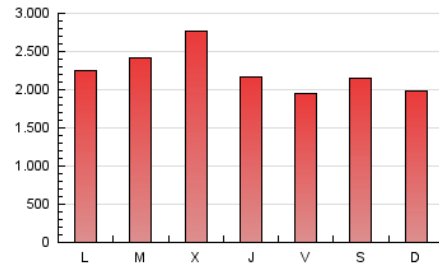

Diario de Avisos

1. Cifras totales y promedios (Nacional)

MES - AÑO	NAVEGADORES UNICOS	VISITAS	PAGINAS
Marzo - 2026	1.678.442	4.843.096	6.947.336
PROMEDIO DIARIO	122.328	156.857	224.002
PROMEDIO LUNES-VIERNES	123.285	159.832	231.428
PROMEDIO SABADO-DOMINGO	119.987	149.585	205.849
PAGINAS / VISITAS	1,43		
DURACION MEDIA VISITAS	0:01:40		
TIEMPO INTERACCIÓN MEDIO	0:01:37		

2. Secciones (Nacional)

	PAGINAS	%
HOME	1.527.616	22.00 %
RESTO	5.416.447	78.00 %

3. Por día del mes (Nacional)

Día	N. únicos	Visitas	Páginas	Día	N. únicos	Visitas	Páginas	Día	N. únicos	Visitas	Páginas
1	90.444	112.647	168.670	11	127.923	156.855	219.054	21	97.933	127.475	184.738
2	124.117	153.166	220.285	12	118.888	144.657	203.139	22	84.292	115.360	169.431
3	141.841	179.603	260.889	13	105.238	128.421	185.239	23	120.668	158.344	245.856
4	114.721	152.793	223.159	14	107.282	133.297	189.422	24	132.833	186.495	298.179
5	113.638	151.829	208.899	15	112.669	139.879	195.056	25	116.760	162.864	259.209
6	99.779	129.928	183.866	16	122.727	158.816	221.282	26	85.901	112.661	179.524
7	207.671	243.884	296.505	17	125.116	164.263	231.384	27	97.212	124.178	177.489
8	172.196	208.437	271.142	18	223.805	297.289	408.443	28	102.646	131.482	186.805
9	128.457	162.732	231.455	19	141.293	192.942	273.933	29	104.749	133.806	190.875
10	127.686	158.678	220.340	20	119.881	158.514	236.687	30	114.178	141.691	205.659
								31	109.611	139.583	197.449

4. Gráficas (Nacional)

4.1 Por día de la semana (promedio)

N. únicos / Visitas (x 100)

Páginas (x 100)

4.2 Por franja horaria (promedio)

Visitas_ (x 1000)

Páginas (x 1000)

4.3 Por meses