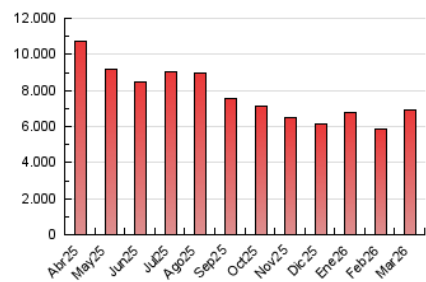

2. Secciones (Nacional)

	PAGINAS	%
HOME	1.527.616	22.00 %
RESTO	5.416.447	78.00 %

3. Por día del mes (Nacional)

Día	N. únicos	Visitas	Páginas	Día	N. únicos	Visitas	Páginas	Día	N. únicos	Visitas	Páginas
1	90.444	112.647	168.670	11	127.923	156.855	219.054	21	97.933	127.475	184.738
2	124.117	153.166	220.285	12	118.888	144.657	203.139	22	84.292	115.360	169.431
3	141.841	179.603	260.889	13	105.238	128.421	185.239	23	120.668	158.344	245.856
4	114.721	152.793	223.159	14	107.282	133.297	189.422	24	132.833	186.495	298.179
5	113.638	151.829	208.899	15	112.669	139.879	195.056	25	116.760	162.864	259.209
6	99.779	129.928	183.866	16	122.727	158.816	221.282	26	85.901	112.661	179.524
7	207.671	243.884	296.505	17	125.116	164.263	231.384	27	97.212	124.178	177.489
8	172.196	208.437	271.142	18	223.805	297.289	408.443	28	102.646	131.482	186.805
9	128.457	162.732	231.455	19	141.293	192.942	273.933	29	104.749	133.806	190.875
10	127.686	158.678	220.340	20	119.881	158.514	236.687	30	114.178	141.691	205.659
								31	109.611	139.583	197.449

4. Gráficas (Nacional)

4.1 Por día de la semana (promedio)

N. únicos / Visitas (x 100)

Páginas (x 100)

4.2 Por franja horaria (promedio)

Visitas_ (x 1000)

Páginas (x 1000)

4.3 Por meses

N. únicos / Visitas (x 1000)

Páginas (x 1000)

5. Observaciones

Este Medio Electrónico de Comunicación ha sido medido por la herramienta Google Analytics de Google (GA4).

6. Definiciones básicas (Para más información ver Normas Técnicas para el Control de los Medios Electrónicos de Comunicación)