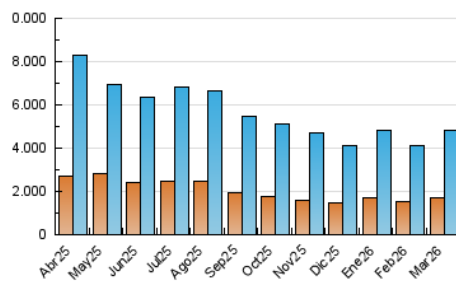

2. Secciones (Nacional)

	PAGINAS	%
HOME	1.527.616	22.00 %
RESTO	5.416.447	78.00 %

3. Por día del mes (Nacional)

Día	N. únicos	Visitas	Páginas	Día	N. únicos	Visitas	Páginas	Día	N. únicos	Visitas	Páginas
1	90.444	112.647	168.670	11	127.923	156.855	219.054	21	97.933	127.475	184.738
2	124.117	153.166	220.285	12	118.888	144.657	203.139	22	84.292	115.360	169.431
3	141.841	179.603	260.889	13	105.238	128.421	185.239	23	120.668	158.344	245.856
4	114.721	152.793	223.159	14	107.282	133.297	189.422	24	132.833	186.495	298.179
5	113.638	151.829	208.899	15	112.669	139.879	195.056	25	116.760	162.864	259.209
6	99.779	129.928	183.866	16	122.727	158.816	221.282	26	85.901	112.661	179.524
7	207.671	243.884	296.505	17	125.116	164.263	231.384	27	97.212	124.178	177.489
8	172.196	208.437	271.142	18	223.805	297.289	408.443	28	102.646	131.482	186.805
9	128.457	162.732	231.455	19	141.293	192.942	273.933	29	104.749	133.806	190.875
10	127.686	158.678	220.340	20	119.881	158.514	236.687	30	114.178	141.691	205.659
								31	109.611	139.583	197.449

4. Gráficas (Nacional)

4.1 Por día de la semana (promedio)

N. únicos / Visitas (x 100)

Páginas (x 100)

4.2 Por franja horaria (promedio)

Visitas_ (x 1000)

Páginas (x 1000)

4.3 Por meses

N. únicos / Visitas (x 1000)

Páginas (x 1000)

5. Observaciones

Este Medio Electrónico de Comunicación ha sido medido por la herramienta Google Analytics de Google (GA4).

6. Definiciones básicas (Para más información ver Normas Técnicas para el Control de los Medios Electrónicos de Comunicación)

Visita:

Una secuencia ininterrumpida de páginas servidas a un usuario válido. Si dicho usuario no realiza peticiones de páginas en un periodo de tiempo (30 min) la siguiente petición constituirá el inicio de una nueva visita.