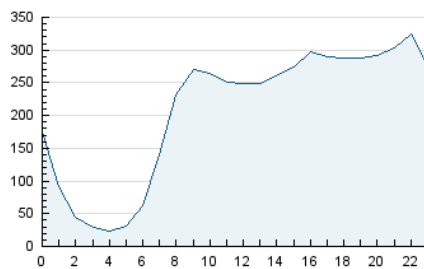

2. Secciones (Nacional)

	PAGINAS	%
HOME	1.527.616	22.00 %
RESTO	5.416.447	78.00 %

3. Por día del mes (Nacional)

Día	N. únicos	Visitas	Páginas	Día	N. únicos	Visitas	Páginas	Día	N. únicos	Visitas	Páginas
1	90.444	112.647	168.670	11	127.923	156.855	219.054	21	97.933	127.475	184.738
2	124.117	153.166	220.285	12	118.888	144.657	203.139	22	84.292	115.360	169.431
3	141.841	179.603	260.889	13	105.238	128.421	185.239	23	120.668	158.344	245.856
4	114.721	152.793	223.159	14	107.282	133.297	189.422	24	132.833	186.495	298.179
5	113.638	151.829	208.899	15	112.669	139.879	195.056	25	116.760	162.864	259.209
6	99.779	129.928	183.866	16	122.727	158.816	221.282	26	85.901	112.661	179.524
7	207.671	243.884	296.505	17	125.116	164.263	231.384	27	97.212	124.178	177.489
8	172.196	208.437	271.142	18	223.805	297.289	408.443	28	102.646	131.482	186.805
9	128.457	162.732	231.455	19	141.293	192.942	273.933	29	104.749	133.806	190.875
10	127.686	158.678	220.340	20	119.881	158.514	236.687	30	114.178	141.691	205.659
								31	109.611	139.583	197.449

4. Gráficas (Nacional)

4.1 Por día de la semana (promedio)

N. únicos / Visitas (x 100)

Páginas (x 100)

4.2 Por franja horaria (promedio)

Visitas_ (x 1000)

Páginas (x 1000)

4.3 Por meses

N. únicos / Visitas (x 1000)

Páginas (x 1000)

5. Observaciones

Este Medio Electrónico de Comunicación ha sido medido por la herramienta Google Analytics de Google (GA4).

6. Definiciones básicas (Para más información ver Normas Técnicas para el Control de los Medios Electrónicos de Comunicación)