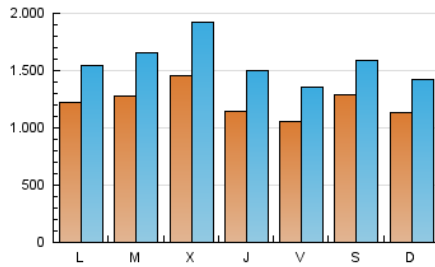

Diario de Avisos

1. Cifras totales y promedios (Nacional)

MES - AÑO	NAVEGADORES UNICOS	VISITAS	PAGINAS
Marzo - 2026	1.678.442	4.843.096	6.947.336
PROMEDIO DIARIO	122.328	156.857	224.002
PROMEDIO LUNES-VIERNES	123.285	159.832	231.428
PROMEDIO SABADO-DOMINGO	119.987	149.585	205.849
PAGINAS / VISITAS	1,43		
DURACION MEDIA VISITAS	0:01:40		
TIEMPO INTERACCIÓN MEDIO	0:01:37		

2. Secciones (Nacional)

	PAGINAS	%
HOME	1.527.616	22.00 %
RESTO	5.416.447	78.00 %

3. Por día del mes (Nacional)

Día	N. únicos	Visitas	Páginas	Día	N. únicos	Visitas	Páginas	Día	N. únicos	Visitas	Páginas
1	90.444	112.647	168.670	11	127.923	156.855	219.054	21	97.933	127.475	184.738
2	124.117	153.166	220.285	12	118.888	144.657	203.139	22	84.292	115.360	169.431
3	141.841	179.603	260.889	13	105.238	128.421	185.239	23	120.668	158.344	245.856
4	114.721	152.793	223.159	14	107.282	133.297	189.422	24	132.833	186.495	298.179
5	113.638	151.829	208.899	15	112.669	139.879	195.056	25	116.760	162.864	259.209
6	99.779	129.928	183.866	16	122.727	158.816	221.282	26	85.901	112.661	179.524
7	207.671	243.884	296.505	17	125.116	164.263	231.384	27	97.212	124.178	177.489
8	172.196	208.437	271.142	18	223.805	297.289	408.443	28	102.646	131.482	186.805
9	128.457	162.732	231.455	19	141.293	192.942	273.933	29	104.749	133.806	190.875
10	127.686	158.678	220.340	20	119.881	158.514	236.687	30	114.178	141.691	205.659
								31	109.611	139.583	197.449

4. Gráficas (Nacional)

4.1 Por día de la semana (promedio)

N. únicos / Visitas (x 100)

Páginas (x 100)

4.2 Por franja horaria (promedio)

Visitas_ (x 1000)

Páginas (x 1000)

4.3 Por meses