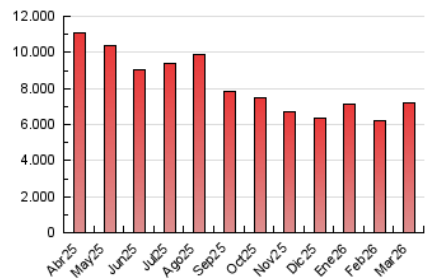

Páginas (x 1000)