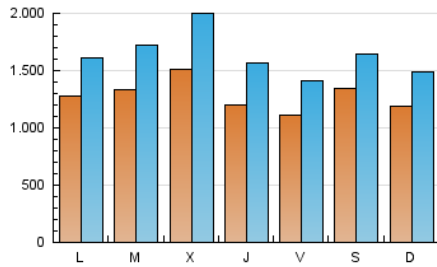

Diario de Avisos

1. Cifras totales y promedios (Nacional e Internacional)

MES - AÑO	NAVEGADORES UNICOS	VISITAS	PAGINAS
Marzo - 2026	1.827.425	5.013.186	7.184.259
PROMEDIO DIARIO	127.934	162.980	231.641
PROMEDIO LUNES-VIERNES	128.900	166.071	239.173
PROMEDIO SABADO-DOMINGO	125.572	155.425	213.229
PAGINAS / VISITAS	1,42		
DURACION MEDIA VISITAS	0:01:40		
TIEMPO INTERACCIÓN MEDIO	0:01:31		

2. Secciones (Nacional e Internacional)

	PAGINAS	%
HOME	1.569.610	21.86 %
RESTO	5.611.260	78.14 %

3. Por día del mes (Nacional e Internacional)

Día	N. únicos	Visitas	Páginas	Día	N. únicos	Visitas	Páginas	Día	N. únicos	Visitas	Páginas
1	94.932	116.754	174.630	11	135.076	164.565	227.564	21	103.123	131.595	192.150
2	129.081	157.413	226.525	12	124.556	152.298	210.738	22	89.258	121.102	176.204
3	146.501	186.382	268.148	13	112.256	135.146	193.625	23	126.103	164.313	253.605
4	119.506	158.760	230.263	14	112.687	139.233	196.767	24	137.955	194.307	306.304
5	119.009	157.459	216.144	15	117.726	146.276	202.143	25	121.468	169.843	267.714
6	104.473	133.515	189.985	16	128.215	164.239	228.508	26	90.144	116.811	185.970
7	215.311	250.704	305.852	17	130.821	169.695	238.755	27	100.977	128.855	183.229
8	180.247	218.576	281.277	18	230.546	304.767	417.645	28	107.123	135.571	192.685
9	135.480	169.227	240.634	19	147.789	201.540	283.209	29	109.743	139.010	197.349
10	134.067	167.360	229.306	20	126.572	165.369	246.022	30	120.312	147.763	213.353
								31	114.898	143.928	204.567

4. Gráficas (Nacional e Internacional)

4.1 Por día de la semana (promedio)

N. únicos / Visitas (x 100)

Páginas (x 100)

4.2 Por franja horaria (promedio)

Visitas_ (x 1000)

Páginas (x 1000)

4.3 Por meses