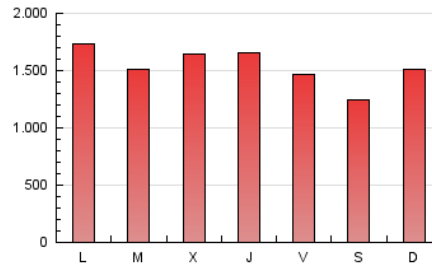

Diario de Avisos

1. Cifras totales y promedios (Nacional)

MES - AÑO	NAVEGADORES UNICOS	VISITAS	PAGINAS
Marzo - 2019	1.048.989	3.484.064	4.731.102
PROMEDIO DIARIO	86.632	112.389	152.616
PROMEDIO LUNES-VIERNES	89.799	116.385	159.647
PROMEDIO SABADO-DOMINGO	79.982	103.999	137.851
PAGINAS / VISITAS	1,36		
DURACION MEDIA VISITAS	0:02:19		
DURACION MEDIA PAGINAS	0:04:22		

2. Secciones (Nacional)

	PAGINAS	%
HOME	1.042.195	22.03 %
RESTO	3.688.907	77.97 %

3. Por día del mes (Nacional)

Día	N. únicos	Visitas	Páginas	Día	N. únicos	Visitas	Páginas	Día	N. únicos	Visitas	Páginas
1	62.617	82.322	118.040	11	93.831	126.929	167.591	21	89.614	113.537	150.712
2	67.477	90.862	122.647	12	76.701	101.281	138.806	22	84.139	106.760	145.713
3	72.283	96.750	135.922	13	88.773	115.494	153.785	23	82.225	103.960	137.824
4	100.555	130.354	180.004	14	81.088	106.417	139.109	24	95.228	118.231	153.804
5	84.144	111.090	149.634	15	71.493	93.203	121.098	25	87.252	114.506	164.457
6	84.045	111.554	153.185	16	67.386	87.355	107.688	26	90.486	114.644	163.732
7	109.419	141.365	187.246	17	88.831	117.128	157.421	27	114.605	151.048	210.585
8	95.393	123.089	165.417	18	105.310	131.857	182.043	28	102.211	131.019	187.172
9	68.810	88.479	113.346	19	87.515	110.477	151.513	29	96.506	125.018	182.175
10	87.224	114.690	153.141	20	80.078	102.113	140.579	30	80.200	104.724	141.239
								31	90.155	117.808	155.474

4. Gráficas (Nacional)

4.1 Por día de la semana (promedio)

N. únicos / Visitas (x 100)

Páginas (x 100)

4.2 Por franja horaria (promedio)

Visitas (x 1000)

Páginas (x 1000)

4.3 Por meses