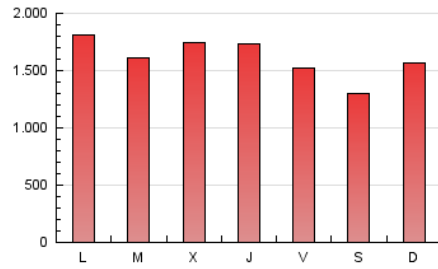

Diario de Avisos

1. Cifras totales y promedios (Nacional e Internacional)

MES - AÑO	NAVEGADORES UNICOS	VISITAS	PAGINAS
Marzo - 2019	1.168.452	3.679.843	4.957.340
PROMEDIO DIARIO	91.969	118.705	159.914
PROMEDIO LUNES-VIERNES	95.820	123.374	167.806
PROMEDIO SABADO-DOMINGO	83.881	108.898	143.341
PAGINAS / VISITAS	1,35		
DURACION MEDIA VISITAS	0:02:19		
DURACION MEDIA PAGINAS	0:04:27		

2. Secciones (Nacional e Internacional)

	PAGINAS	%
HOME	1.078.458	21.75 %
RESTO	3.878.882	78.25 %

3. Por día del mes (Nacional e Internacional)

Día	N. únicos	Visitas	Páginas	Día	N. únicos	Visitas	Páginas	Día	N. únicos	Visitas	Páginas
1	66.138	86.612	123.181	11	99.144	133.093	174.640	21	97.248	122.451	160.797
2	70.885	95.133	127.457	12	81.205	106.769	145.060	22	89.775	113.136	153.155
3	75.391	101.036	140.939	13	93.936	121.613	160.665	23	86.465	108.776	143.142
4	106.682	137.590	188.559	14	85.703	112.223	145.557	24	99.730	123.514	159.598
5	88.103	116.030	155.476	15	75.566	98.229	126.631	25	92.443	120.577	171.762
6	87.976	116.359	158.859	16	71.012	91.985	112.415	26	97.149	122.064	172.936
7	114.507	147.053	193.974	17	92.608	122.301	163.344	27	120.805	158.197	219.023
8	99.748	128.498	171.715	18	111.122	138.361	189.866	28	106.715	137.125	194.702
9	72.642	93.059	118.209	19	103.931	127.379	170.966	29	101.131	130.361	188.832
10	90.982	119.659	158.557	20	93.197	117.141	157.578	30	83.872	109.600	146.926
								31	95.226	123.919	162.819

4. Gráficas (Nacional e Internacional)

4.1 Por día de la semana (promedio)

N. únicos / Visitas (x 100)

Páginas (x 100)

4.2 Por franja horaria (promedio)

Visitas (x 1000)

Páginas (x 1000)

4.3 Por meses