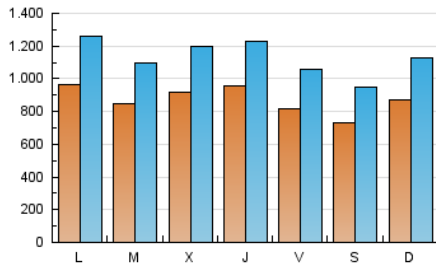

Diario de Avisos

1. Cifras totales y promedios (Nacional)

MES - AÑO	NAVEGADORES UNICOS	VISITAS	PAGINAS
Marzo - 2019	1.048.989	3.484.064	4.731.102
PROMEDIO DIARIO	86.632	112.389	152.616
PROMEDIO LUNES-VIERNES	89.799	116.385	159.647
PROMEDIO SABADO-DOMINGO	79.982	103.999	137.851
PAGINAS / VISITAS	1,36		
DURACION MEDIA VISITAS	0:02:19		
DURACION MEDIA PAGINAS	0:04:22		

2. Secciones (Nacional)

	PAGINAS	%
HOME	1.042.195	22.03 %
RESTO	3.688.907	77.97 %

3. Por día del mes (Nacional)

Día	N. únicos	Visitas	Páginas	Día	N. únicos	Visitas	Páginas	Día	N. únicos	Visitas	Páginas
1	62.617	82.322	118.040	11	93.831	126.929	167.591	21	89.614	113.537	150.712
2	67.477	90.862	122.647	12	76.701	101.281	138.806	22	84.139	106.760	145.713
3	72.283	96.750	135.922	13	88.773	115.494	153.785	23	82.225	103.960	137.824
4	100.555	130.354	180.004	14	81.088	106.417	139.109	24	95.228	118.231	153.804
5	84.144	111.090	149.634	15	71.493	93.203	121.098	25	87.252	114.506	164.457
6	84.045	111.554	153.185	16	67.386	87.355	107.688	26	90.486	114.644	163.732
7	109.419	141.365	187.246	17	88.831	117.128	157.421	27	114.605	151.048	210.585
8	95.393	123.089	165.417	18	105.310	131.857	182.043	28	102.211	131.019	187.172
9	68.810	88.479	113.346	19	87.515	110.477	151.513	29	96.506	125.018	182.175
10	87.224	114.690	153.141	20	80.078	102.113	140.579	30	80.200	104.724	141.239
								31	90.155	117.808	155.474

4. Gráficas (Nacional)

4.1 Por día de la semana (promedio)

N. únicos / Visitas (x 100)

Páginas (x 100)

4.2 Por franja horaria (promedio)

Visitas (x 1000)

Páginas (x 1000)

4.3 Por meses