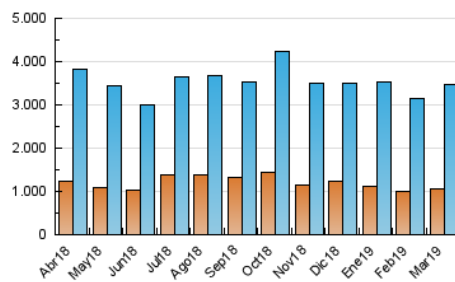

2. Secciones (Nacional)

	PAGINAS	%
HOME	1.042.195	22.03 %
RESTO	3.688.907	77.97 %

3. Por día del mes (Nacional)

Día	N. únicos	Visitas	Páginas	Día	N. únicos	Visitas	Páginas	Día	N. únicos	Visitas	Páginas
1	62.617	82.322	118.040	11	93.831	126.929	167.591	21	89.614	113.537	150.712
2	67.477	90.862	122.647	12	76.701	101.281	138.806	22	84.139	106.760	145.713
3	72.283	96.750	135.922	13	88.773	115.494	153.785	23	82.225	103.960	137.824
4	100.555	130.354	180.004	14	81.088	106.417	139.109	24	95.228	118.231	153.804
5	84.144	111.090	149.634	15	71.493	93.203	121.098	25	87.252	114.506	164.457
6	84.045	111.554	153.185	16	67.386	87.355	107.688	26	90.486	114.644	163.732
7	109.419	141.365	187.246	17	88.831	117.128	157.421	27	114.605	151.048	210.585
8	95.393	123.089	165.417	18	105.310	131.857	182.043	28	102.211	131.019	187.172
9	68.810	88.479	113.346	19	87.515	110.477	151.513	29	96.506	125.018	182.175
10	87.224	114.690	153.141	20	80.078	102.113	140.579	30	80.200	104.724	141.239
								31	90.155	117.808	155.474

4. Gráficas (Nacional)

4.1 Por día de la semana (promedio)

N. únicos / Visitas (x 100)

Páginas (x 100)

4.2 Por franja horaria (promedio)

Visitas (x 1000)

Páginas (x 1000)

4.3 Por meses

N. únicos / Visitas (x 1000)

Páginas (x 1000)

5. Observaciones

Este Medio Electrónico de Comunicación ha sido medido por la herramienta Google Analytics de Google

6. Definiciones básicas (Para más información ver Normas Técnicas para el Control de los Medios Electrónicos de Comunicación)

Visita:

Una secuencia ininterrumpida de páginas servidas a un usuario válido. Si dicho usuario no realiza peticiones de páginas en un periodo de tiempo (30 min) la siguiente petición constituirá el inicio de una nueva visita.