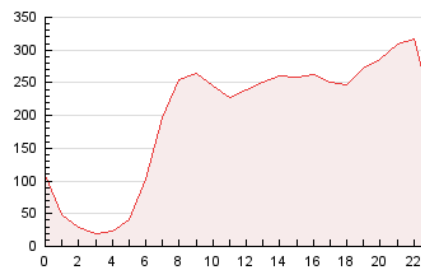

2. Secciones (Nacional)

	PAGINAS	%
HOME	1.042.195	22.03 %
RESTO	3.688.907	77.97 %

3. Por día del mes (Nacional)

Día	N. únicos	Visitas	Páginas	Día	N. únicos	Visitas	Páginas	Día	N. únicos	Visitas	Páginas
1	62.617	82.322	118.040	11	93.831	126.929	167.591	21	89.614	113.537	150.712
2	67.477	90.862	122.647	12	76.701	101.281	138.806	22	84.139	106.760	145.713
3	72.283	96.750	135.922	13	88.773	115.494	153.785	23	82.225	103.960	137.824
4	100.555	130.354	180.004	14	81.088	106.417	139.109	24	95.228	118.231	153.804
5	84.144	111.090	149.634	15	71.493	93.203	121.098	25	87.252	114.506	164.457
6	84.045	111.554	153.185	16	67.386	87.355	107.688	26	90.486	114.644	163.732
7	109.419	141.365	187.246	17	88.831	117.128	157.421	27	114.605	151.048	210.585
8	95.393	123.089	165.417	18	105.310	131.857	182.043	28	102.211	131.019	187.172
9	68.810	88.479	113.346	19	87.515	110.477	151.513	29	96.506	125.018	182.175
10	87.224	114.690	153.141	20	80.078	102.113	140.579	30	80.200	104.724	141.239
								31	90.155	117.808	155.474

4. Gráficas (Nacional)

4.1 Por día de la semana (promedio)

N. únicos / Visitas (x 100)

Páginas (x 100)

4.2 Por franja horaria (promedio)

Visitas (x 1000)

Páginas (x 1000)

4.3 Por meses