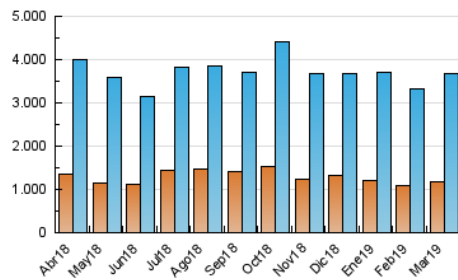

4.3 Por meses

N. únicos / Visitas (x 1000)