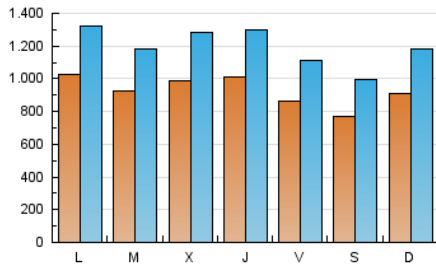

Diario de Avisos

1. Cifras totales y promedios (Nacional e Internacional)

MES - AÑO	NAVEGADORES UNICOS	VISITAS	PAGINAS
Marzo - 2019	1.168.452	3.679.843	4.957.340
PROMEDIO DIARIO	91.969	118.705	159.914
PROMEDIO LUNES-VIERNES	95.820	123.374	167.806
PROMEDIO SABADO-DOMINGO	83.881	108.898	143.341
PAGINAS / VISITAS	1,35		
DURACION MEDIA VISITAS	0:02:19		
DURACION MEDIA PAGINAS	0:04:27		

2. Secciones (Nacional e Internacional)

	PAGINAS	%
HOME	1.078.458	21.75 %
RESTO	3.878.882	78.25 %

3. Por día del mes (Nacional e Internacional)

Día	N. únicos	Visitas	Páginas	Día	N. únicos	Visitas	Páginas	Día	N. únicos	Visitas	Páginas
1	66.138	86.612	123.181	11	99.144	133.093	174.640	21	97.248	122.451	160.797
2	70.885	95.133	127.457	12	81.205	106.769	145.060	22	89.775	113.136	153.155
3	75.391	101.036	140.939	13	93.936	121.613	160.665	23	86.465	108.776	143.142
4	106.682	137.590	188.559	14	85.703	112.223	145.557	24	99.730	123.514	159.598
5	88.103	116.030	155.476	15	75.566	98.229	126.631	25	92.443	120.577	171.762
6	87.976	116.359	158.859	16	71.012	91.985	112.415	26	97.149	122.064	172.936
7	114.507	147.053	193.974	17	92.608	122.301	163.344	27	120.805	158.197	219.023
8	99.748	128.498	171.715	18	111.122	138.361	189.866	28	106.715	137.125	194.702
9	72.642	93.059	118.209	19	103.931	127.379	170.966	29	101.131	130.361	188.832
10	90.982	119.659	158.557	20	93.197	117.141	157.578	30	83.872	109.600	146.926
								31	95.226	123.919	162.819

4. Gráficas (Nacional e Internacional)

4.1 Por día de la semana (promedio)

N. únicos / Visitas (x 100)

Páginas (x 100)

4.2 Por franja horaria (promedio)

Visitas (x 1000)

Páginas (x 1000)

4.3 Por meses