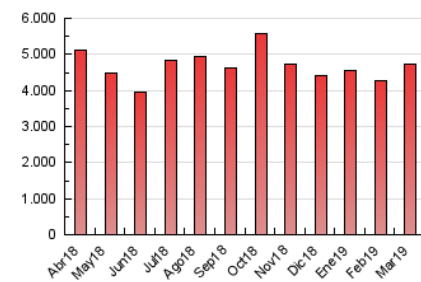

Páginas (x 1000)