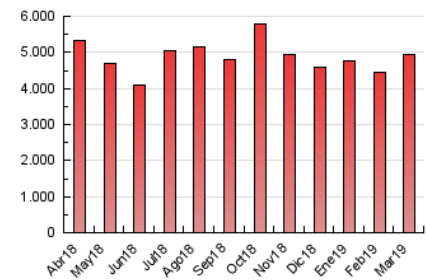

Páginas (x 1000)