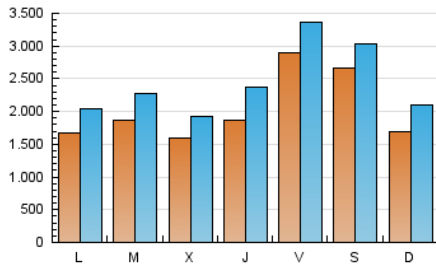

Diario de Avisos

1. Cifras totales y promedios (Nacional e Internacional)

MES - AÑO	NAVEGADORES UNICOS	VISITAS	PAGINAS
Febrero - 2025	2.781.798	6.913.524	8.950.998
PROMEDIO DIARIO	203.511	244.447	319.679
PROMEDIO LUNES-VIERNES	197.906	239.400	318.327
PROMEDIO SABADO-DOMINGO	217.525	257.065	323.056
PAGINAS / VISITAS	1,31		
DURACION MEDIA VISITAS	0:01:12		
TIEMPO INTERACCIÓN MEDIO	0:00:50		

2. Secciones (Nacional e Internacional)

	PAGINAS	%
HOME	1.101.026	12.30 %
RESTO	7.849.972	87.70 %

3. Por día del mes (Nacional e Internacional)

Día	N. únicos	Visitas	Páginas	Día	N. únicos	Visitas	Páginas	Día	N. únicos	Visitas	Páginas
1	145.455	179.813	240.379	11	164.904	201.174	274.726	21	175.910	230.785	312.231
2	199.300	259.379	334.325	12	145.245	177.215	249.069	22	166.401	202.141	274.168
3	175.256	206.970	273.920	13	170.847	225.209	313.088	23	143.810	180.763	240.701
4	169.439	213.584	279.110	14	164.379	199.878	280.163	24	169.326	205.510	267.136
5	176.272	212.905	296.346	15	167.674	218.203	280.555	25	223.632	263.630	344.258
6	194.719	234.148	313.661	16	166.507	208.390	270.853	26	119.298	146.155	204.058
7	647.264	688.210	806.822	17	172.421	218.262	301.777	27	174.884	237.539	330.122
8	584.617	615.755	696.455	18	185.641	231.480	314.985	28	174.523	224.670	293.082
9	166.436	192.079	247.015	19	193.932	237.342	314.598				
10	152.088	183.911	255.631	20	208.141	249.415	341.764				

4. Gráficas (Nacional e Internacional)

4.1 Por día de la semana (promedio)

N. únicos / Visitas (x 100)

Páginas (x 100)

4.2 Por franja horaria (promedio)

Visitas_ (x 1000)

Páginas (x 1000)

4.3 Por meses