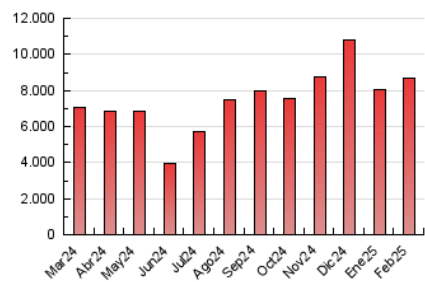

2. Secciones (Nacional)

	PAGINAS	%
HOME	1.073.167	12.35 %
RESTO	7.619.411	87.65 %

3. Por día del mes (Nacional)

Día	N. únicos	Visitas	Páginas	Día	N. únicos	Visitas	Páginas	Día	N. únicos	Visitas	Páginas
1	141.388	174.950	234.376	11	156.684	191.752	264.612	21	166.295	221.446	299.939
2	194.146	252.263	326.897	12	135.524	166.392	236.655	22	159.553	193.781	265.390
3	169.887	202.391	266.929	13	164.453	216.968	303.768	23	138.892	174.636	233.176
4	164.738	206.586	271.531	14	154.283	190.107	267.195	24	163.295	198.694	258.846
5	171.392	207.682	288.621	15	159.296	209.277	270.155	25	218.440	257.141	336.270
6	189.275	227.283	305.360	16	160.823	201.786	263.269	26	114.882	141.671	197.893
7	637.111	680.962	794.651	17	167.116	211.899	293.417	27	169.549	231.600	321.911
8	576.343	609.514	687.296	18	173.740	217.180	300.880	28	169.430	219.578	285.812
9	161.448	187.059	240.445	19	182.160	223.555	299.454				
10	146.896	179.043	248.477	20	198.883	241.510	329.353				

4. Gráficas (Nacional)

4.1 Por día de la semana (promedio)

N. únicos / Visitas (x 100)

Páginas (x 100)

4.2 Por franja horaria (promedio)

Visitas_ (x 1000)

Páginas (x 1000)

4.3 Por meses

N. únicos / Visitas (x 1000)

Páginas (x 1000)

5. Observaciones

Este Medio Electrónico de Comunicación ha sido medido por la herramienta Google Analytics de Google (GA4).

6. Definiciones básicas (Para más información ver Normas Técnicas para el Control de los Medios Electrónicos de Comunicación)

Visita:

Una secuencia ininterrumpida de páginas servidas a un usuario válido. Si dicho usuario no realiza peticiones de páginas en un periodo de tiempo (30 min) la siguiente petición constituirá el inicio de una nueva visita.