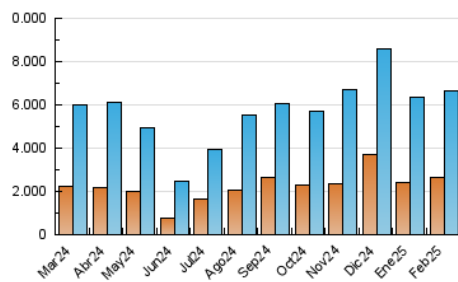

2. Secciones (Nacional)

	PAGINAS	%
HOME	1.073.167	12.35 %
RESTO	7.619.411	87.65 %

3. Por día del mes (Nacional)

Día	N. únicos	Visitas	Páginas	Día	N. únicos	Visitas	Páginas	Día	N. únicos	Visitas	Páginas
1	141.388	174.950	234.376	11	156.684	191.752	264.612	21	166.295	221.446	299.939
2	194.146	252.263	326.897	12	135.524	166.392	236.655	22	159.553	193.781	265.390
3	169.887	202.391	266.929	13	164.453	216.968	303.768	23	138.892	174.636	233.176
4	164.738	206.586	271.531	14	154.283	190.107	267.195	24	163.295	198.694	258.846
5	171.392	207.682	288.621	15	159.296	209.277	270.155	25	218.440	257.141	336.270
6	189.275	227.283	305.360	16	160.823	201.786	263.269	26	114.882	141.671	197.893
7	637.111	680.962	794.651	17	167.116	211.899	293.417	27	169.549	231.600	321.911
8	576.343	609.514	687.296	18	173.740	217.180	300.880	28	169.430	219.578	285.812
9	161.448	187.059	240.445	19	182.160	223.555	299.454				
10	146.896	179.043	248.477	20	198.883	241.510	329.353				

4. Gráficas (Nacional)

4.1 Por día de la semana (promedio)

N. únicos / Visitas (x 100)

Páginas (x 100)

4.2 Por franja horaria (promedio)

Visitas_ (x 1000)

Páginas (x 1000)

4.3 Por meses

N. únicos / Visitas (x 1000)

Páginas (x 1000)

5. Observaciones

Este Medio Electrónico de Comunicación ha sido medido por la herramienta Google Analytics de Google (GA4).

6. Definiciones básicas (Para más información ver Normas Técnicas para el Control de los Medios Electrónicos de Comunicación)

Visita:

Una secuencia ininterrumpida de páginas servidas a un usuario válido. Si dicho usuario no realiza peticiones de páginas en un periodo de tiempo (30 min) la siguiente petición constituirá el inicio de una nueva visita.