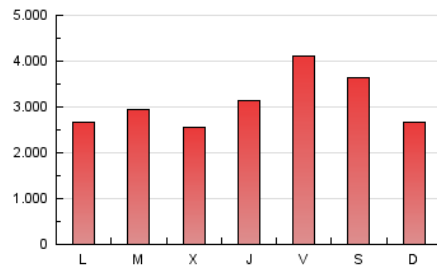

Diario de Avisos

1. Cifras totales y promedios (Nacional)

MES - AÑO	NAVEGADORES UNICOS	VISITAS	PAGINAS
Febrero - 2025	2.626.395	6.671.874	8.692.578
PROMEDIO DIARIO	196.640	237.025	310.449
PROMEDIO LUNES-VIERNES	190.702	231.672	308.579
PROMEDIO SABADO-DOMINGO	211.486	250.408	315.126
PAGINAS / VISITAS	1,31		
DURACION MEDIA VISITAS	0:01:12		
TIEMPO INTERACCIÓN MEDIO	0:00:51		

2. Secciones (Nacional)

	PAGINAS	%
HOME	1.073.167	12.35 %
RESTO	7.619.411	87.65 %

3. Por día del mes (Nacional)

Día	N. únicos	Visitas	Páginas	Día	N. únicos	Visitas	Páginas	Día	N. únicos	Visitas	Páginas
1	141.388	174.950	234.376	11	156.684	191.752	264.612	21	166.295	221.446	299.939
2	194.146	252.263	326.897	12	135.524	166.392	236.655	22	159.553	193.781	265.390
3	169.887	202.391	266.929	13	164.453	216.968	303.768	23	138.892	174.636	233.176
4	164.738	206.586	271.531	14	154.283	190.107	267.195	24	163.295	198.694	258.846
5	171.392	207.682	288.621	15	159.296	209.277	270.155	25	218.440	257.141	336.270
6	189.275	227.283	305.360	16	160.823	201.786	263.269	26	114.882	141.671	197.893
7	637.111	680.962	794.651	17	167.116	211.899	293.417	27	169.549	231.600	321.911
8	576.343	609.514	687.296	18	173.740	217.180	300.880	28	169.430	219.578	285.812
9	161.448	187.059	240.445	19	182.160	223.555	299.454				
10	146.896	179.043	248.477	20	198.883	241.510	329.353				

4. Gráficas (Nacional)

4.1 Por día de la semana (promedio)

N. únicos / Visitas (x 100)

Páginas (x 100)

4.2 Por franja horaria (promedio)

Visitas_ (x 1000)

Páginas (x 1000)

4.3 Por meses