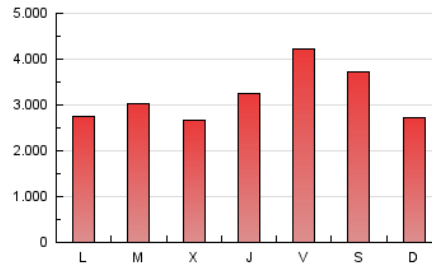

Diario de Avisos

1. Cifras totales y promedios (Nacional e Internacional)

MES - AÑO	NAVEGADORES UNICOS	VISITAS	PAGINAS
Febrero - 2025	2.781.798	6.913.524	8.950.998
PROMEDIO DIARIO	203.511	244.447	319.679
PROMEDIO LUNES-VIERNES	197.906	239.400	318.327
PROMEDIO SABADO-DOMINGO	217.525	257.065	323.056
PAGINAS / VISITAS	1,31		
DURACION MEDIA VISITAS	0:01:12		
TIEMPO INTERACCIÓN MEDIO	0:00:50		

2. Secciones (Nacional e Internacional)

	PAGINAS	%
HOME	1.101.026	12.30 %
RESTO	7.849.972	87.70 %

3. Por día del mes (Nacional e Internacional)

Día	N. únicos	Visitas	Páginas	Día	N. únicos	Visitas	Páginas	Día	N. únicos	Visitas	Páginas
1	145.455	179.813	240.379	11	164.904	201.174	274.726	21	175.910	230.785	312.231
2	199.300	259.379	334.325	12	145.245	177.215	249.069	22	166.401	202.141	274.168
3	175.256	206.970	273.920	13	170.847	225.209	313.088	23	143.810	180.763	240.701
4	169.439	213.584	279.110	14	164.379	199.878	280.163	24	169.326	205.510	267.136
5	176.272	212.905	296.346	15	167.674	218.203	280.555	25	223.632	263.630	344.258
6	194.719	234.148	313.661	16	166.507	208.390	270.853	26	119.298	146.155	204.058
7	647.264	688.210	806.822	17	172.421	218.262	301.777	27	174.884	237.539	330.122
8	584.617	615.755	696.455	18	185.641	231.480	314.985	28	174.523	224.670	293.082
9	166.436	192.079	247.015	19	193.932	237.342	314.598				
10	152.088	183.911	255.631	20	208.141	249.415	341.764				

4. Gráficas (Nacional e Internacional)

4.1 Por día de la semana (promedio)

N. únicos / Visitas (x 100)

Páginas (x 100)

4.2 Por franja horaria (promedio)

Visitas_ (x 1000)

Páginas (x 1000)

4.3 Por meses