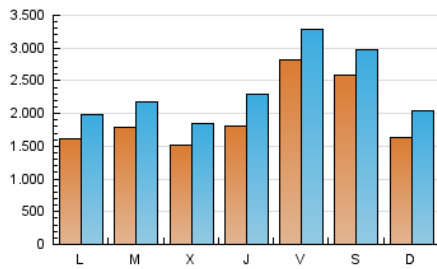

Diario de Avisos

1. Cifras totales y promedios (Nacional)

MES - AÑO	NAVEGADORES UNICOS	VISITAS	PAGINAS
Febrero - 2025	2.626.395	6.671.874	8.692.578
PROMEDIO DIARIO	196.640	237.025	310.449
PROMEDIO LUNES-VIERNES	190.702	231.672	308.579
PROMEDIO SABADO-DOMINGO	211.486	250.408	315.126
PAGINAS / VISITAS	1,31		
DURACION MEDIA VISITAS	0:01:12		
TIEMPO INTERACCIÓN MEDIO	0:00:51		

2. Secciones (Nacional)

	PAGINAS	%
HOME	1.073.167	12.35 %
RESTO	7.619.411	87.65 %

3. Por día del mes (Nacional)

Día	N. únicos	Visitas	Páginas	Día	N. únicos	Visitas	Páginas	Día	N. únicos	Visitas	Páginas
1	141.388	174.950	234.376	11	156.684	191.752	264.612	21	166.295	221.446	299.939
2	194.146	252.263	326.897	12	135.524	166.392	236.655	22	159.553	193.781	265.390
3	169.887	202.391	266.929	13	164.453	216.968	303.768	23	138.892	174.636	233.176
4	164.738	206.586	271.531	14	154.283	190.107	267.195	24	163.295	198.694	258.846
5	171.392	207.682	288.621	15	159.296	209.277	270.155	25	218.440	257.141	336.270
6	189.275	227.283	305.360	16	160.823	201.786	263.269	26	114.882	141.671	197.893
7	637.111	680.962	794.651	17	167.116	211.899	293.417	27	169.549	231.600	321.911
8	576.343	609.514	687.296	18	173.740	217.180	300.880	28	169.430	219.578	285.812
9	161.448	187.059	240.445	19	182.160	223.555	299.454				
10	146.896	179.043	248.477	20	198.883	241.510	329.353				

4. Gráficas (Nacional)

4.1 Por día de la semana (promedio)

N. únicos / Visitas (x 100)

Páginas (x 100)

4.2 Por franja horaria (promedio)

Visitas_ (x 1000)

Páginas (x 1000)

4.3 Por meses