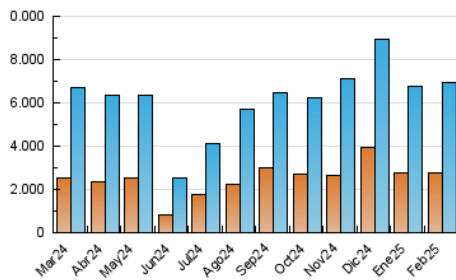

4.3 Por meses

N. únicos / Visitas (x 1000)