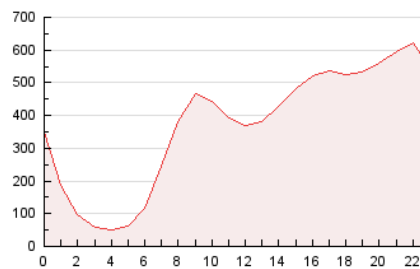

2. Secciones (Nacional e Internacional)

	PAGINAS	%
HOME	1.101.026	12.30 %
RESTO	7.849.972	87.70 %

3. Por día del mes (Nacional e Internacional)

Día	N. únicos	Visitas	Páginas	Día	N. únicos	Visitas	Páginas	Día	N. únicos	Visitas	Páginas
1	145.455	179.813	240.379	11	164.904	201.174	274.726	21	175.910	230.785	312.231
2	199.300	259.379	334.325	12	145.245	177.215	249.069	22	166.401	202.141	274.168
3	175.256	206.970	273.920	13	170.847	225.209	313.088	23	143.810	180.763	240.701
4	169.439	213.584	279.110	14	164.379	199.878	280.163	24	169.326	205.510	267.136
5	176.272	212.905	296.346	15	167.674	218.203	280.555	25	223.632	263.630	344.258
6	194.719	234.148	313.661	16	166.507	208.390	270.853	26	119.298	146.155	204.058
7	647.264	688.210	806.822	17	172.421	218.262	301.777	27	174.884	237.539	330.122
8	584.617	615.755	696.455	18	185.641	231.480	314.985	28	174.523	224.670	293.082
9	166.436	192.079	247.015	19	193.932	237.342	314.598				
10	152.088	183.911	255.631	20	208.141	249.415	341.764				

4. Gráficas (Nacional e Internacional)

4.1 Por día de la semana (promedio)

N. únicos / Visitas (x 100)

Páginas (x 100)

4.2 Por franja horaria (promedio)

Visitas_ (x 1000)

Páginas (x 1000)

4.3 Por meses