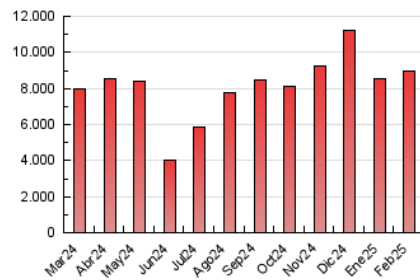

Páginas (x 1000)