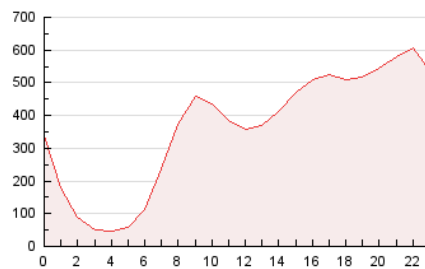

2. Secciones (Nacional)

	PAGINAS	%
HOME	1.073.167	12.35 %
RESTO	7.619.411	87.65 %

3. Por día del mes (Nacional)

Día	N. únicos	Visitas	Páginas	Día	N. únicos	Visitas	Páginas	Día	N. únicos	Visitas	Páginas
1	141.388	174.950	234.376	11	156.684	191.752	264.612	21	166.295	221.446	299.939
2	194.146	252.263	326.897	12	135.524	166.392	236.655	22	159.553	193.781	265.390
3	169.887	202.391	266.929	13	164.453	216.968	303.768	23	138.892	174.636	233.176
4	164.738	206.586	271.531	14	154.283	190.107	267.195	24	163.295	198.694	258.846
5	171.392	207.682	288.621	15	159.296	209.277	270.155	25	218.440	257.141	336.270
6	189.275	227.283	305.360	16	160.823	201.786	263.269	26	114.882	141.671	197.893
7	637.111	680.962	794.651	17	167.116	211.899	293.417	27	169.549	231.600	321.911
8	576.343	609.514	687.296	18	173.740	217.180	300.880	28	169.430	219.578	285.812
9	161.448	187.059	240.445	19	182.160	223.555	299.454				
10	146.896	179.043	248.477	20	198.883	241.510	329.353				

4. Gráficas (Nacional)

4.1 Por día de la semana (promedio)

N. únicos / Visitas (x 100)

Páginas (x 100)

4.2 Por franja horaria (promedio)

Visitas_ (x 1000)

Páginas (x 1000)

4.3 Por meses