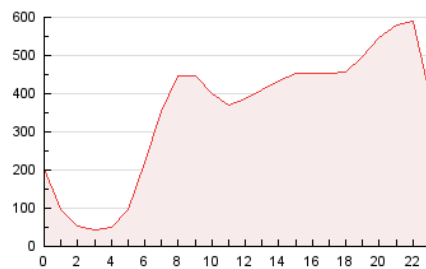

2. Secciones (Nacional)

	PAGINAS	%
HOME	1.090.293	12.93 %
RESTO	7.343.710	87.07 %

3. Por día del mes (Nacional)

Día	N. únicos	Visitas	Páginas	Día	N. únicos	Visitas	Páginas	Día	N. únicos	Visitas	Páginas
1	100.391	130.752	191.230	11	174.886	213.968	290.446	21	193.089	243.539	333.733
2	104.971	137.288	208.603	12	168.605	215.189	298.934	22	292.420	351.197	461.838
3	105.111	141.264	229.659	13	163.633	194.864	264.043	23	244.174	316.196	439.169
4	117.681	148.002	221.659	14	127.017	159.641	226.644	24	275.490	338.407	453.832
5	138.349	173.369	249.280	15	139.244	181.023	256.962	25	237.699	275.731	364.606
6	141.562	174.456	253.743	16	163.367	210.567	311.519	26	217.370	268.749	363.698
7	153.324	188.893	267.813	17	129.603	166.511	232.702	27	223.868	285.982	392.427
8	146.700	184.521	261.112	18	141.050	177.605	241.378	28	225.331	284.754	386.945
9	174.176	224.595	315.864	19	168.264	206.153	277.100				
10	189.981	243.569	340.585	20	170.432	220.083	298.479				

4. Gráficas (Nacional)

4.1 Por día de la semana (promedio)

N. únicos / Visitas (x 100)

Páginas (x 100)

4.2 Por franja horaria (promedio)

Visitas_ (x 1000)

Páginas (x 1000)

4.3 Por meses