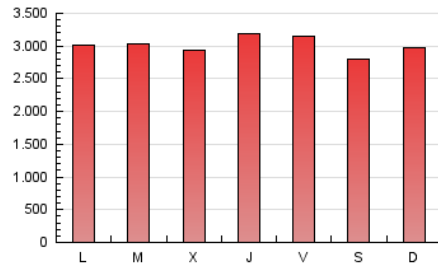

Diario de Avisos

1. Cifras totales y promedios (Nacional)

MES - AÑO	NAVEGADORES UNICOS	VISITAS	PAGINAS
Febrero - 2023	2.374.317	6.056.868	8.434.003
PROMEDIO DIARIO	172.421	216.317	301.214
PROMEDIO LUNES-VIERNES	173.194	218.905	306.345
PROMEDIO SABADO-DOMINGO	170.488	209.846	288.388
PAGINAS / VISITAS	1,39		
DURACION MEDIA VISITAS	0:00:51		
DURACION MEDIA PAGINAS	0:02:10		

2. Secciones (Nacional)

	PAGINAS	%
HOME	1.090.293	12.93 %
RESTO	7.343.710	87.07 %

3. Por día del mes (Nacional)

Día	N. únicos	Visitas	Páginas	Día	N. únicos	Visitas	Páginas	Día	N. únicos	Visitas	Páginas
1	100.391	130.752	191.230	11	174.886	213.968	290.446	21	193.089	243.539	333.733
2	104.971	137.288	208.603	12	168.605	215.189	298.934	22	292.420	351.197	461.838
3	105.111	141.264	229.659	13	163.633	194.864	264.043	23	244.174	316.196	439.169
4	117.681	148.002	221.659	14	127.017	159.641	226.644	24	275.490	338.407	453.832
5	138.349	173.369	249.280	15	139.244	181.023	256.962	25	237.699	275.731	364.606
6	141.562	174.456	253.743	16	163.367	210.567	311.519	26	217.370	268.749	363.698
7	153.324	188.893	267.813	17	129.603	166.511	232.702	27	223.868	285.982	392.427
8	146.700	184.521	261.112	18	141.050	177.605	241.378	28	225.331	284.754	386.945
9	174.176	224.595	315.864	19	168.264	206.153	277.100				
10	189.981	243.569	340.585	20	170.432	220.083	298.479				

4. Gráficas (Nacional)

4.1 Por día de la semana (promedio)

N. únicos / Visitas (x 100)

Páginas (x 100)

4.2 Por franja horaria (promedio)

Visitas_ (x 1000)

Páginas (x 1000)

4.3 Por meses