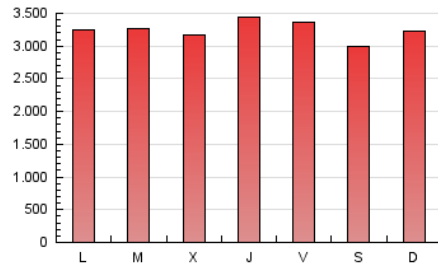

Diario de Avisos

1. Cifras totales y promedios (Nacional e Internacional)

MES - AÑO	NAVEGADORES UNICOS	VISITAS	PAGINAS
Febrero - 2023	2.687.349	6.540.123	9.088.659
PROMEDIO DIARIO	187.305	233.576	324.595
PROMEDIO LUNES-VIERNES	188.394	236.488	330.170
PROMEDIO SABADO-DOMINGO	184.581	226.295	310.657
PAGINAS / VISITAS	1,39		
DURACION MEDIA VISITAS	0:00:51		
DURACION MEDIA PAGINAS	0:02:11		

2. Secciones (Nacional e Internacional)

	PAGINAS	%
HOME	1.206.944	13.28 %
RESTO	7.881.715	86.72 %

3. Por día del mes (Nacional e Internacional)

Día	N. únicos	Visitas	Páginas	Día	N. únicos	Visitas	Páginas	Día	N. únicos	Visitas	Páginas
1	109.295	141.811	206.564	11	187.064	227.849	309.712	21	213.287	266.400	363.685
2	112.619	147.401	223.447	12	188.057	236.633	327.946	22	327.619	388.760	507.683
3	113.330	151.742	245.323	13	178.522	211.346	286.141	23	269.474	345.227	477.062
4	125.223	158.109	236.823	14	138.560	172.846	244.847	24	293.502	359.070	481.341
5	147.846	184.542	265.366	15	151.220	194.780	276.365	25	251.345	292.900	388.027
6	150.828	185.592	269.865	16	177.531	227.549	336.420	26	231.682	286.312	387.799
7	163.759	200.652	285.206	17	141.097	180.462	251.786	27	240.394	305.294	418.841
8	157.030	196.719	278.928	18	154.028	192.861	261.562	28	244.038	305.492	414.390
9	190.829	243.602	341.862	19	191.399	231.150	308.017				
10	206.074	263.363	367.483	20	188.875	241.659	326.168				

4. Gráficas (Nacional e Internacional)

4.1 Por día de la semana (promedio)

N. únicos / Visitas (x 100)

Páginas (x 100)

4.2 Por franja horaria (promedio)

Visitas_ (x 1000)

Páginas (x 1000)

4.3 Por meses