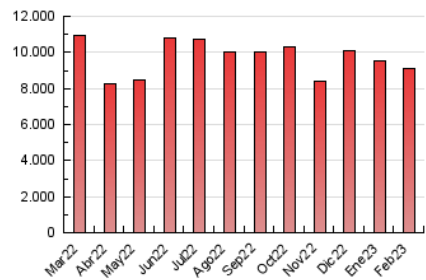

Páginas (x 1000)