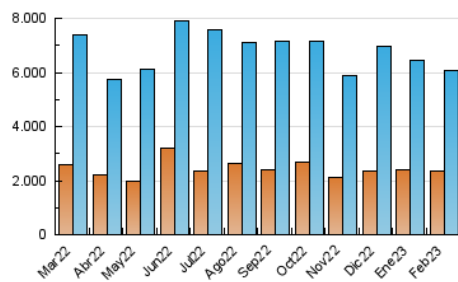

2. Secciones (Nacional)

	PAGINAS	%
HOME	1.090.293	12.93 %
RESTO	7.343.710	87.07 %

3. Por día del mes (Nacional)

Día	N. únicos	Visitas	Páginas	Día	N. únicos	Visitas	Páginas	Día	N. únicos	Visitas	Páginas
1	100.391	130.752	191.230	11	174.886	213.968	290.446	21	193.089	243.539	333.733
2	104.971	137.288	208.603	12	168.605	215.189	298.934	22	292.420	351.197	461.838
3	105.111	141.264	229.659	13	163.633	194.864	264.043	23	244.174	316.196	439.169
4	117.681	148.002	221.659	14	127.017	159.641	226.644	24	275.490	338.407	453.832
5	138.349	173.369	249.280	15	139.244	181.023	256.962	25	237.699	275.731	364.606
6	141.562	174.456	253.743	16	163.367	210.567	311.519	26	217.370	268.749	363.698
7	153.324	188.893	267.813	17	129.603	166.511	232.702	27	223.868	285.982	392.427
8	146.700	184.521	261.112	18	141.050	177.605	241.378	28	225.331	284.754	386.945
9	174.176	224.595	315.864	19	168.264	206.153	277.100				
10	189.981	243.569	340.585	20	170.432	220.083	298.479				

4. Gráficas (Nacional)

4.1 Por día de la semana (promedio)

N. únicos / Visitas (x 100)

Páginas (x 100)

4.2 Por franja horaria (promedio)

Visitas_ (x 1000)

Páginas (x 1000)

4.3 Por meses

N. únicos / Visitas (x 1000)

Páginas (x 1000)

5. Observaciones

Este Medio Electrónico de Comunicación ha sido medido por la herramienta Google Analytics de Google (Universal Analytics)

6. Definiciones básicas (Para más información ver Normas Técnicas para el Control de los Medios Electrónicos de Comunicación)

Visita:

Una secuencia ininterrumpida de páginas servidas a un usuario válido. Si dicho usuario no realiza peticiones de páginas en un periodo de tiempo (30 min) la siguiente petición constituirá el inicio de una nueva visita.