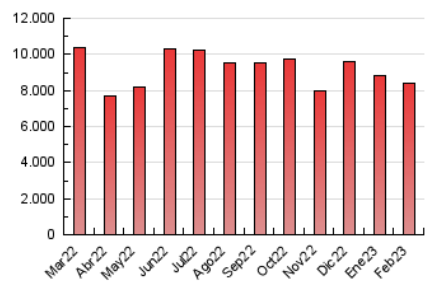

Páginas (x 1000)