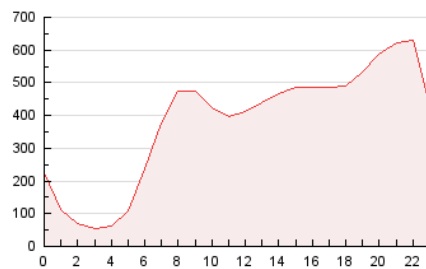

2. Secciones (Nacional e Internacional)

	PAGINAS	%
HOME	1.206.944	13.28 %
RESTO	7.881.715	86.72 %

3. Por día del mes (Nacional e Internacional)

Día	N. únicos	Visitas	Páginas	Día	N. únicos	Visitas	Páginas	Día	N. únicos	Visitas	Páginas
1	109.295	141.811	206.564	11	187.064	227.849	309.712	21	213.287	266.400	363.685
2	112.619	147.401	223.447	12	188.057	236.633	327.946	22	327.619	388.760	507.683
3	113.330	151.742	245.323	13	178.522	211.346	286.141	23	269.474	345.227	477.062
4	125.223	158.109	236.823	14	138.560	172.846	244.847	24	293.502	359.070	481.341
5	147.846	184.542	265.366	15	151.220	194.780	276.365	25	251.345	292.900	388.027
6	150.828	185.592	269.865	16	177.531	227.549	336.420	26	231.682	286.312	387.799
7	163.759	200.652	285.206	17	141.097	180.462	251.786	27	240.394	305.294	418.841
8	157.030	196.719	278.928	18	154.028	192.861	261.562	28	244.038	305.492	414.390
9	190.829	243.602	341.862	19	191.399	231.150	308.017				
10	206.074	263.363	367.483	20	188.875	241.659	326.168				

4. Gráficas (Nacional e Internacional)

4.1 Por día de la semana (promedio)

N. únicos / Visitas (x 100)

Páginas (x 100)

4.2 Por franja horaria (promedio)

Visitas_ (x 1000)

Páginas (x 1000)

4.3 Por meses