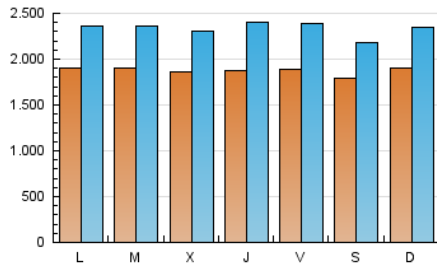

Diario de Avisos

1. Cifras totales y promedios (Nacional e Internacional)

MES - AÑO	NAVEGADORES UNICOS	VISITAS	PAGINAS
Febrero - 2023	2.687.349	6.540.123	9.088.659
PROMEDIO DIARIO	187.305	233.576	324.595
PROMEDIO LUNES-VIERNES	188.394	236.488	330.170
PROMEDIO SABADO-DOMINGO	184.581	226.295	310.657
PAGINAS / VISITAS	1,39		
DURACION MEDIA VISITAS	0:00:51		
DURACION MEDIA PAGINAS	0:02:11		

2. Secciones (Nacional e Internacional)

	PAGINAS	%
HOME	1.206.944	13.28 %
RESTO	7.881.715	86.72 %

3. Por día del mes (Nacional e Internacional)

Día	N. únicos	Visitas	Páginas	Día	N. únicos	Visitas	Páginas	Día	N. únicos	Visitas	Páginas
1	109.295	141.811	206.564	11	187.064	227.849	309.712	21	213.287	266.400	363.685
2	112.619	147.401	223.447	12	188.057	236.633	327.946	22	327.619	388.760	507.683
3	113.330	151.742	245.323	13	178.522	211.346	286.141	23	269.474	345.227	477.062
4	125.223	158.109	236.823	14	138.560	172.846	244.847	24	293.502	359.070	481.341
5	147.846	184.542	265.366	15	151.220	194.780	276.365	25	251.345	292.900	388.027
6	150.828	185.592	269.865	16	177.531	227.549	336.420	26	231.682	286.312	387.799
7	163.759	200.652	285.206	17	141.097	180.462	251.786	27	240.394	305.294	418.841
8	157.030	196.719	278.928	18	154.028	192.861	261.562	28	244.038	305.492	414.390
9	190.829	243.602	341.862	19	191.399	231.150	308.017				
10	206.074	263.363	367.483	20	188.875	241.659	326.168				

4. Gráficas (Nacional e Internacional)

4.1 Por día de la semana (promedio)

N. únicos / Visitas (x 100)

Páginas (x 100)

4.2 Por franja horaria (promedio)

Visitas_ (x 1000)

Páginas (x 1000)

4.3 Por meses