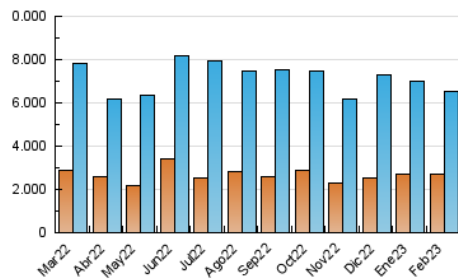

4.3 Por meses

N. únicos / Visitas (x 1000)