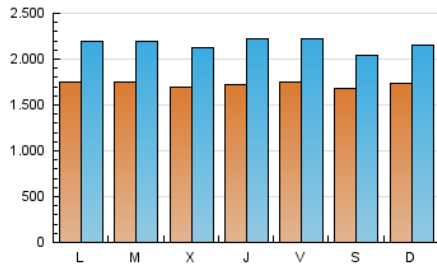

Diario de Avisos

1. Cifras totales y promedios (Nacional)

MES - AÑO	NAVEGADORES UNICOS	VISITAS	PAGINAS
Febrero - 2023	2.374.317	6.056.868	8.434.003
PROMEDIO DIARIO	172.421	216.317	301.214
PROMEDIO LUNES-VIERNES	173.194	218.905	306.345
PROMEDIO SABADO-DOMINGO	170.488	209.846	288.388
PAGINAS / VISITAS	1,39		
DURACION MEDIA VISITAS	0:00:51		
DURACION MEDIA PAGINAS	0:02:10		

2. Secciones (Nacional)

	PAGINAS	%
HOME	1.090.293	12.93 %
RESTO	7.343.710	87.07 %

3. Por día del mes (Nacional)

Día	N. únicos	Visitas	Páginas	Día	N. únicos	Visitas	Páginas	Día	N. únicos	Visitas	Páginas
1	100.391	130.752	191.230	11	174.886	213.968	290.446	21	193.089	243.539	333.733
2	104.971	137.288	208.603	12	168.605	215.189	298.934	22	292.420	351.197	461.838
3	105.111	141.264	229.659	13	163.633	194.864	264.043	23	244.174	316.196	439.169
4	117.681	148.002	221.659	14	127.017	159.641	226.644	24	275.490	338.407	453.832
5	138.349	173.369	249.280	15	139.244	181.023	256.962	25	237.699	275.731	364.606
6	141.562	174.456	253.743	16	163.367	210.567	311.519	26	217.370	268.749	363.698
7	153.324	188.893	267.813	17	129.603	166.511	232.702	27	223.868	285.982	392.427
8	146.700	184.521	261.112	18	141.050	177.605	241.378	28	225.331	284.754	386.945
9	174.176	224.595	315.864	19	168.264	206.153	277.100				
10	189.981	243.569	340.585	20	170.432	220.083	298.479				

4. Gráficas (Nacional)

4.1 Por día de la semana (promedio)

N. únicos / Visitas (x 100)

Páginas (x 100)

4.2 Por franja horaria (promedio)

Visitas_ (x 1000)

Páginas (x 1000)

4.3 Por meses