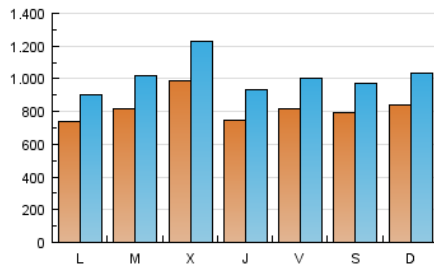

4. Gráficas (Nacional)

4.1 Por día de la semana (promedio)

N. únicos / Visitas (x 100)