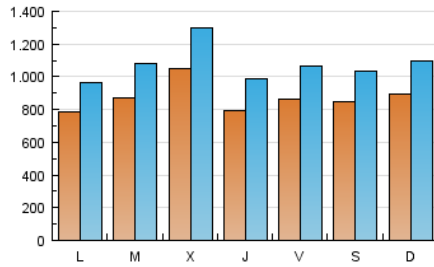

4. Gráficas (Nacional e Internacional)

4.1 Por día de la semana (promedio)

N. únicos / Visitas (x 100)