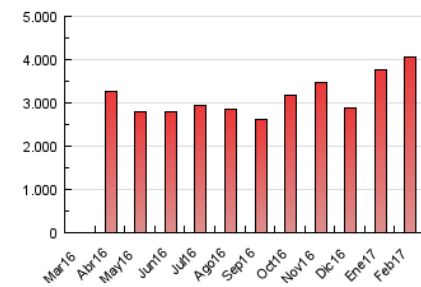

### 3. Por día del mes (Nacional e Internacional)

Día	N. únicos	Visitas	Páginas	Día	N. únicos	Visitas	Páginas	Día	N. únicos	Visitas	Páginas
1	146.731	181.356	244.296	11	73.249	94.218	123.046	21	95.869	119.104	156.741
2	77.033	94.870	128.553	12	77.718	99.489	139.980	22	97.149	118.304	159.270
3	107.001	128.897	171.512	13	59.652	74.543	101.229	23	93.527	117.326	159.325
4	71.036	86.620	107.472	14	75.215	93.073	132.386	24	92.619	115.482	158.587
5	70.923	87.108	115.566	15	76.525	97.575	133.024	25	123.856	146.028	185.321
6	72.727	88.892	129.598	16	62.409	78.487	106.918	26	115.822	138.933	180.161
7	74.692	94.660	134.276	17	74.914	91.630	115.182	27	93.402	114.845	151.459
8	98.223	122.657	165.130	18	71.784	86.921	112.582	28	103.525	127.130	169.761
9	83.525	104.656	149.866	19	92.034	113.664	144.827				
10	72.047	89.817	128.264	20	89.822	107.373	140.926				

##### 4.1 Por día de la semana (promedio)

N. únicos / Visitas (x 100)

Páginas (x 100)

##### 4.2 Por franja horaria (promedio)

Visitas (x 1000)

Páginas (x 1000)

##### 4.3 Por meses

N. únicos / Visitas (x 1000)

Páginas (x 1000)