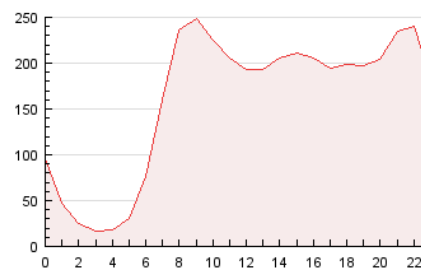

#### 3. Por día del mes (Nacional)

Día	N. únicos	Visitas	Páginas	Día	N. únicos	Visitas	Páginas	Día	N. únicos	Visitas	Páginas
1	139.427	172.937	234.086	11	69.258	89.485	118.001	21	89.698	111.846	149.166
2	72.495	89.614	122.490	12	73.883	94.835	134.806	22	90.383	110.506	150.705
3	100.568	121.619	163.104	13	55.587	69.608	95.883	23	87.667	110.313	151.357
4	66.699	81.608	102.200	14	70.439	87.396	125.825	24	86.358	108.244	150.424
5	66.806	82.325	110.245	15	72.040	92.088	127.088	25	115.072	136.278	174.254
6	68.254	83.745	123.318	16	58.483	73.685	101.809	26	106.916	128.994	168.890
7	70.018	89.229	127.883	17	70.423	86.295	109.586	27	86.321	106.637	142.223
8	92.581	115.947	157.821	18	67.797	82.247	107.772	28	96.695	119.140	160.705
9	78.758	98.991	143.610	19	87.236	107.870	138.851				
10	67.948	84.952	122.766	20	83.964	100.595	133.622				

##### 4.1 Por día de la semana (promedio)

N. únicos / Visitas (x 100)

Páginas (x 100)

##### 4.2 Por franja horaria (promedio)

Visitas (x 1000)

Páginas (x 1000)