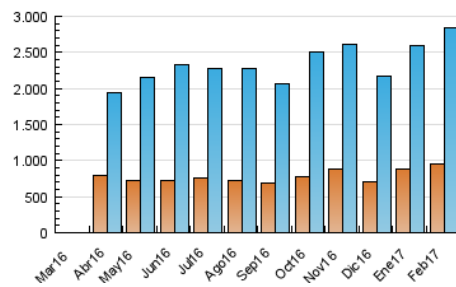

##### 4.1 Por día de la semana (promedio)

N. únicos / Visitas (x 100)

Páginas (x 100)

##### 4.2 Por franja horaria (promedio)

Visitas (x 1000)

Páginas (x 1000)

##### 4.3 Por meses

N. únicos / Visitas (x 1000)

Páginas (x 1000)