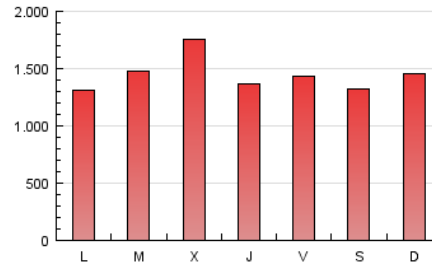

### 1. Cifras totales y promedios (Nacional e Internacional)

MES - AÑO	NAVEGADORES UNICOS	VISITAS	PAGINAS
Febrero - 2017	1.055.445	3.013.658	4.045.258
<b>PROMEDIO DIARIO</b>	<b>87.251</b>	<b>107.631</b>	<b>144.474</b>
<b>PROMEDIO LUNES-VIERNES</b>	87.330	108.034	146.815
<b>PROMEDIO SABADO-DOMINGO</b>	87.053	106.623	138.619
<b>PAGINAS / VISITAS</b>	1,34		
<b>DURACION MEDIA VISITAS</b>	0:02:26		
<b>DURACION MEDIA PAGINAS</b>	0:04:39		

### 3. Por día del mes (Nacional e Internacional)

Día	N. únicos	Visitas	Páginas	Día	N. únicos	Visitas	Páginas	Día	N. únicos	Visitas	Páginas
1	146.731	181.356	244.296	11	73.249	94.218	123.046	21	95.869	119.104	156.741
2	77.033	94.870	128.553	12	77.718	99.489	139.980	22	97.149	118.304	159.270
3	107.001	128.897	171.512	13	59.652	74.543	101.229	23	93.527	117.326	159.325
4	71.036	86.620	107.472	14	75.215	93.073	132.386	24	92.619	115.482	158.587
5	70.923	87.108	115.566	15	76.525	97.575	133.024	25	123.856	146.028	185.321
6	72.727	88.892	129.598	16	62.409	78.487	106.918	26	115.822	138.933	180.161
7	74.692	94.660	134.276	17	74.914	91.630	115.182	27	93.402	114.845	151.459
8	98.223	122.657	165.130	18	71.784	86.921	112.582	28	103.525	127.130	169.761
9	83.525	104.656	149.866	19	92.034	113.664	144.827				
10	72.047	89.817	128.264	20	89.822	107.373	140.926				

#### 4. Gráficas (Nacional e Internacional)

##### 4.1 Por día de la semana (promedio)

N. únicos / Visitas (x 100)

Páginas (x 100)