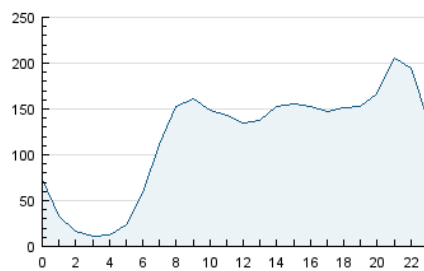

#### 3. Por día del mes (Nacional)

Día	N. únicos	Visitas	Páginas	Día	N. únicos	Visitas	Páginas	Día	N. únicos	Visitas	Páginas
1	139.427	172.937	234.086	11	69.258	89.485	118.001	21	89.698	111.846	149.166
2	72.495	89.614	122.490	12	73.883	94.835	134.806	22	90.383	110.506	150.705
3	100.568	121.619	163.104	13	55.587	69.608	95.883	23	87.667	110.313	151.357
4	66.699	81.608	102.200	14	70.439	87.396	125.825	24	86.358	108.244	150.424
5	66.806	82.325	110.245	15	72.040	92.088	127.088	25	115.072	136.278	174.254
6	68.254	83.745	123.318	16	58.483	73.685	101.809	26	106.916	128.994	168.890
7	70.018	89.229	127.883	17	70.423	86.295	109.586	27	86.321	106.637	142.223
8	92.581	115.947	157.821	18	67.797	82.247	107.772	28	96.695	119.140	160.705
9	78.758	98.991	143.610	19	87.236	107.870	138.851				
10	67.948	84.952	122.766	20	83.964	100.595	133.622				

##### 4.1 Por día de la semana (promedio)

N. únicos / Visitas (x 100)

Páginas (x 100)

##### 4.2 Por franja horaria (promedio)

Visitas (x 1000)

Páginas (x 1000)