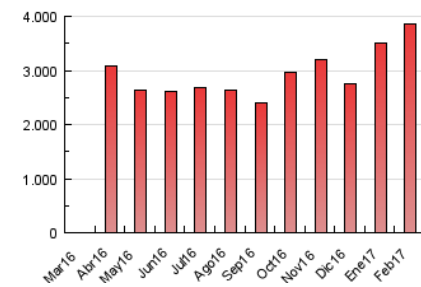

#### 3. Por día del mes (Nacional)

Día	N. únicos	Visitas	Páginas	Día	N. únicos	Visitas	Páginas	Día	N. únicos	Visitas	Páginas
1	139.427	172.937	234.086	11	69.258	89.485	118.001	21	89.698	111.846	149.166
2	72.495	89.614	122.490	12	73.883	94.835	134.806	22	90.383	110.506	150.705
3	100.568	121.619	163.104	13	55.587	69.608	95.883	23	87.667	110.313	151.357
4	66.699	81.608	102.200	14	70.439	87.396	125.825	24	86.358	108.244	150.424
5	66.806	82.325	110.245	15	72.040	92.088	127.088	25	115.072	136.278	174.254
6	68.254	83.745	123.318	16	58.483	73.685	101.809	26	106.916	128.994	168.890
7	70.018	89.229	127.883	17	70.423	86.295	109.586	27	86.321	106.637	142.223
8	92.581	115.947	157.821	18	67.797	82.247	107.772	28	96.695	119.140	160.705
9	78.758	98.991	143.610	19	87.236	107.870	138.851				
10	67.948	84.952	122.766	20	83.964	100.595	133.622				

##### 4.1 Por día de la semana (promedio)

N. únicos / Visitas (x 100)

Páginas (x 100)

##### 4.2 Por franja horaria (promedio)

Visitas (x 1000)

Páginas (x 1000)

##### 4.3 Por meses

N. únicos / Visitas (x 1000)

Páginas (x 1000)