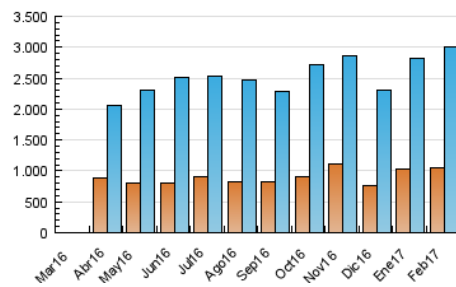

### 3. Por día del mes (Nacional e Internacional)

Día	N. únicos	Visitas	Páginas	Día	N. únicos	Visitas	Páginas	Día	N. únicos	Visitas	Páginas
1	146.731	181.356	244.296	11	73.249	94.218	123.046	21	95.869	119.104	156.741
2	77.033	94.870	128.553	12	77.718	99.489	139.980	22	97.149	118.304	159.270
3	107.001	128.897	171.512	13	59.652	74.543	101.229	23	93.527	117.326	159.325
4	71.036	86.620	107.472	14	75.215	93.073	132.386	24	92.619	115.482	158.587
5	70.923	87.108	115.566	15	76.525	97.575	133.024	25	123.856	146.028	185.321
6	72.727	88.892	129.598	16	62.409	78.487	106.918	26	115.822	138.933	180.161
7	74.692	94.660	134.276	17	74.914	91.630	115.182	27	93.402	114.845	151.459
8	98.223	122.657	165.130	18	71.784	86.921	112.582	28	103.525	127.130	169.761
9	83.525	104.656	149.866	19	92.034	113.664	144.827				
10	72.047	89.817	128.264	20	89.822	107.373	140.926				

##### 4.1 Por día de la semana (promedio)

N. únicos / Visitas (x 100)

Páginas (x 100)

##### 4.2 Por franja horaria (promedio)

Visitas (x 1000)

Páginas (x 1000)

##### 4.3 Por meses

N. únicos / Visitas (x 1000)

Páginas (x 1000)