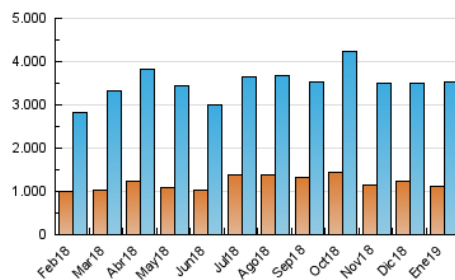

#### 3. Por día del mes (Nacional)

Día	N. únicos	Visitas	Páginas	Día	N. únicos	Visitas	Páginas	Día	N. únicos	Visitas	Páginas
1	59.922	81.695	103.339	11	92.624	118.096	152.070	21	85.632	115.734	154.177
2	81.415	103.760	139.257	12	71.205	91.455	119.662	22	118.953	155.356	205.286
3	62.804	82.666	111.491	13	93.636	116.608	150.230	23	107.053	139.997	180.163
4	69.257	90.897	119.989	14	81.920	109.940	151.001	24	91.371	122.172	153.196
5	70.560	88.917	109.792	15	80.656	109.252	142.198	25	91.022	122.968	147.206
6	71.152	92.266	113.475	16	101.754	139.481	182.118	26	101.785	137.723	157.701
7	74.927	93.098	110.664	17	91.197	119.935	164.643	27	90.208	118.132	151.472
8	68.424	89.889	123.769	18	113.016	144.141	198.876	28	104.472	135.991	182.290
9	73.961	96.390	124.971	19	81.875	110.846	141.259	29	96.608	122.374	162.460
10	71.298	94.692	127.222	20	72.123	95.541	118.266	30	114.792	145.432	197.852
								31	102.862	129.803	171.288

##### 4.1 Por día de la semana (promedio)

N. únicos / Visitas (x 100)

Páginas (x 100)

##### 4.2 Por franja horaria (promedio)

Visitas (x 1000)

Páginas (x 1000)

##### 4.3 Por meses

N. únicos / Visitas (x 1000)

Páginas (x 1000)