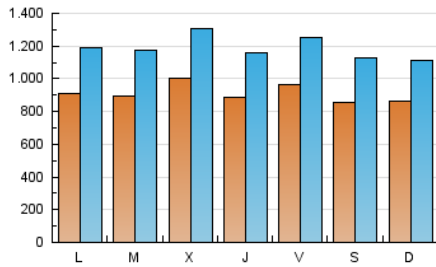

4. Gráficas (Nacional e Internacional)

4.1 Por día de la semana (promedio)

N. únicos / Visitas (x 100)