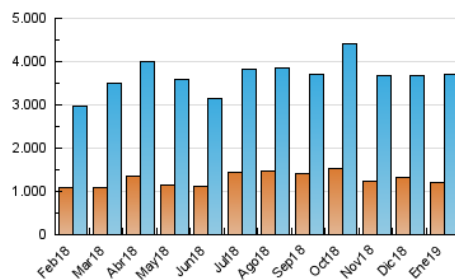

### 3. Por día del mes (Nacional e Internacional)

Día	N. únicos	Visitas	Páginas	Día	N. únicos	Visitas	Páginas	Día	N. únicos	Visitas	Páginas
1	62.486	85.130	107.297	11	98.203	124.389	159.398	21	89.442	120.534	159.684
2	84.619	107.974	144.306	12	75.251	96.167	125.046	22	125.242	163.020	214.099
3	66.033	86.764	116.370	13	97.557	121.425	155.588	23	114.333	148.155	189.510
4	72.911	95.337	125.238	14	85.933	115.161	157.041	24	98.744	130.932	163.078
5	74.729	93.922	115.325	15	85.211	114.615	148.191	25	96.067	129.709	154.560
6	75.791	97.657	119.433	16	106.132	145.454	188.821	26	106.892	144.510	164.734
7	79.429	98.509	116.951	17	96.263	125.478	171.030	27	96.097	124.621	158.666
8	72.518	94.991	129.932	18	118.673	151.062	207.570	28	109.152	141.847	188.929
9	78.390	101.846	131.476	19	86.576	116.263	147.495	29	102.413	129.265	170.286
10	76.508	100.741	134.220	20	75.810	100.176	123.267	30	119.337	151.232	204.813
								31	107.679	135.596	177.845

##### 4.1 Por día de la semana (promedio)

N. únicos / Visitas (x 100)

Páginas (x 100)

##### 4.2 Por franja horaria (promedio)

Visitas (x 1000)

Páginas (x 1000)

##### 4.3 Por meses

N. únicos / Visitas (x 1000)

Páginas (x 1000)