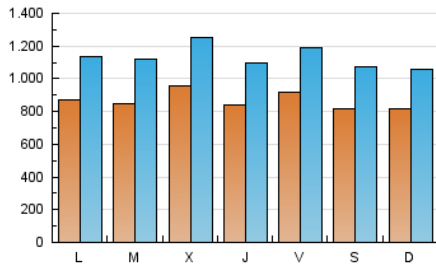

4. Gráficas (Nacional)

4.1 Por día de la semana (promedio)

N. únicos / Visitas (x 100)