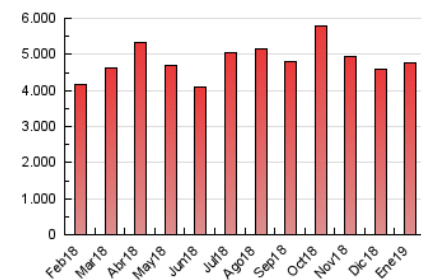

### 3. Por día del mes (Nacional e Internacional)

Día	N. únicos	Visitas	Páginas	Día	N. únicos	Visitas	Páginas	Día	N. únicos	Visitas	Páginas
1	62.486	85.130	107.297	11	98.203	124.389	159.398	21	89.442	120.534	159.684
2	84.619	107.974	144.306	12	75.251	96.167	125.046	22	125.242	163.020	214.099
3	66.033	86.764	116.370	13	97.557	121.425	155.588	23	114.333	148.155	189.510
4	72.911	95.337	125.238	14	85.933	115.161	157.041	24	98.744	130.932	163.078
5	74.729	93.922	115.325	15	85.211	114.615	148.191	25	96.067	129.709	154.560
6	75.791	97.657	119.433	16	106.132	145.454	188.821	26	106.892	144.510	164.734
7	79.429	98.509	116.951	17	96.263	125.478	171.030	27	96.097	124.621	158.666
8	72.518	94.991	129.932	18	118.673	151.062	207.570	28	109.152	141.847	188.929
9	78.390	101.846	131.476	19	86.576	116.263	147.495	29	102.413	129.265	170.286
10	76.508	100.741	134.220	20	75.810	100.176	123.267	30	119.337	151.232	204.813
								31	107.679	135.596	177.845

##### 4.1 Por día de la semana (promedio)

N. únicos / Visitas (x 100)

Páginas (x 100)

##### 4.2 Por franja horaria (promedio)

Visitas (x 1000)

Páginas (x 1000)

##### 4.3 Por meses

N. únicos / Visitas (x 1000)

Páginas (x 1000)