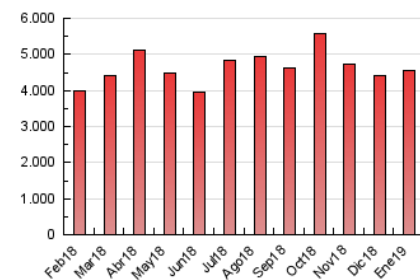

#### 3. Por día del mes (Nacional)

Día	N. únicos	Visitas	Páginas	Día	N. únicos	Visitas	Páginas	Día	N. únicos	Visitas	Páginas
1	59.922	81.695	103.339	11	92.624	118.096	152.070	21	85.632	115.734	154.177
2	81.415	103.760	139.257	12	71.205	91.455	119.662	22	118.953	155.356	205.286
3	62.804	82.666	111.491	13	93.636	116.608	150.230	23	107.053	139.997	180.163
4	69.257	90.897	119.989	14	81.920	109.940	151.001	24	91.371	122.172	153.196
5	70.560	88.917	109.792	15	80.656	109.252	142.198	25	91.022	122.968	147.206
6	71.152	92.266	113.475	16	101.754	139.481	182.118	26	101.785	137.723	157.701
7	74.927	93.098	110.664	17	91.197	119.935	164.643	27	90.208	118.132	151.472
8	68.424	89.889	123.769	18	113.016	144.141	198.876	28	104.472	135.991	182.290
9	73.961	96.390	124.971	19	81.875	110.846	141.259	29	96.608	122.374	162.460
10	71.298	94.692	127.222	20	72.123	95.541	118.266	30	114.792	145.432	197.852
								31	102.862	129.803	171.288

##### 4.1 Por día de la semana (promedio)

N. únicos / Visitas (x 100)

Páginas (x 100)

##### 4.2 Por franja horaria (promedio)

Visitas (x 1000)

Páginas (x 1000)

##### 4.3 Por meses

N. únicos / Visitas (x 1000)

Páginas (x 1000)