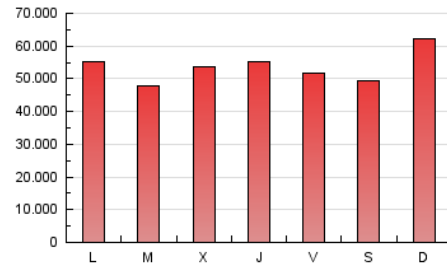

EL ESPAÑOL

1. Cifras totales y promedios (Nacional)

MES - AÑO	NAVEGADORES UNICOS	VISITAS	PAGINAS
Diciembre - 2024	32.804.035	130.660.011	166.661.855
PROMEDIO DIARIO	3.160.660	4.328.393	5.376.189
PROMEDIO LUNES-VIERNES	3.092.760	4.214.538	5.266.184
PROMEDIO SABADO-DOMINGO	3.326.639	4.606.706	5.645.089
PAGINAS / VISITAS	1,24		
DURACION MEDIA VISITAS	0:01:52		
TIEMPO INTERACCIÓN MEDIO	0:01:27		

2. Secciones (Nacional)

	PAGINAS	%
HOME	10.713.902	6.43 %
RESTO	155.947.953	93.57 %

3. Por día del mes (Nacional)

Día	N. únicos	Visitas	Páginas	Día	N. únicos	Visitas	Páginas	Día	N. únicos	Visitas	Páginas
1	2.931.478	3.928.676	4.974.838	11	3.081.762	4.335.491	5.435.880	21	2.536.774	3.359.633	4.073.093
2	3.007.809	3.977.476	5.145.266	12	3.065.511	4.089.473	5.238.042	22	3.878.278	5.389.732	6.635.664
3	3.413.719	4.652.832	5.947.732	13	3.172.253	4.409.531	5.459.018	23	3.134.583	4.219.786	5.199.046
4	3.262.996	4.479.036	5.613.827	14	3.134.480	4.402.697	5.350.445	24	2.246.632	2.985.114	3.487.462
5	3.134.964	4.441.602	5.347.673	15	3.552.903	5.078.747	6.326.455	25	2.682.979	3.621.241	4.491.184
6	3.370.625	4.622.375	5.946.704	16	3.157.847	4.540.297	5.633.392	26	3.353.314	4.574.588	5.927.376
7	3.360.117	4.606.261	5.711.627	17	2.888.603	3.745.358	4.788.737	27	2.946.086	3.811.522	4.730.978
8	3.686.882	5.312.022	6.589.050	18	3.483.046	4.637.585	5.870.681	28	2.763.349	3.758.590	4.548.088
9	3.502.618	4.980.791	6.194.231	19	3.273.094	4.486.148	5.578.951	29	4.095.486	5.623.994	6.596.541
10	3.418.469	4.786.577	6.075.997	20	2.702.872	3.714.693	4.569.810	30	3.375.351	4.554.319	5.528.673
								31	2.365.595	3.053.996	3.645.394

4. Gráficas (Nacional)

4.1 Por día de la semana (promedio)

N. únicos / Visitas (x 100)

Páginas (x 100)

4.2 Por franja horaria (promedio)

Visitas_ (x 1000)

Páginas (x 1000)

4.3 Por meses