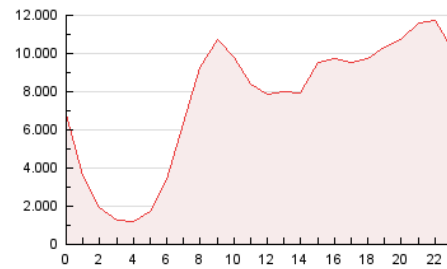

2. Secciones (Nacional)

	PAGINAS	%
HOME	10.713.902	6.43 %
RESTO	155.947.953	93.57 %

3. Por día del mes (Nacional)

Día	N. únicos	Visitas	Páginas	Día	N. únicos	Visitas	Páginas	Día	N. únicos	Visitas	Páginas
1	2.931.478	3.928.676	4.974.838	11	3.081.762	4.335.491	5.435.880	21	2.536.774	3.359.633	4.073.093
2	3.007.809	3.977.476	5.145.266	12	3.065.511	4.089.473	5.238.042	22	3.878.278	5.389.732	6.635.664
3	3.413.719	4.652.832	5.947.732	13	3.172.253	4.409.531	5.459.018	23	3.134.583	4.219.786	5.199.046
4	3.262.996	4.479.036	5.613.827	14	3.134.480	4.402.697	5.350.445	24	2.246.632	2.985.114	3.487.462
5	3.134.964	4.441.602	5.347.673	15	3.552.903	5.078.747	6.326.455	25	2.682.979	3.621.241	4.491.184
6	3.370.625	4.622.375	5.946.704	16	3.157.847	4.540.297	5.633.392	26	3.353.314	4.574.588	5.927.376
7	3.360.117	4.606.261	5.711.627	17	2.888.603	3.745.358	4.788.737	27	2.946.086	3.811.522	4.730.978
8	3.686.882	5.312.022	6.589.050	18	3.483.046	4.637.585	5.870.681	28	2.763.349	3.758.590	4.548.088
9	3.502.618	4.980.791	6.194.231	19	3.273.094	4.486.148	5.578.951	29	4.095.486	5.623.994	6.596.541
10	3.418.469	4.786.577	6.075.997	20	2.702.872	3.714.693	4.569.810	30	3.375.351	4.554.319	5.528.673
								31	2.365.595	3.053.996	3.645.394

4. Gráficas (Nacional)

4.1 Por día de la semana (promedio)

N. únicos / Visitas (x 100)

Páginas (x 100)

4.2 Por franja horaria (promedio)

Visitas_ (x 1000)

Páginas (x 1000)

4.3 Por meses

N. únicos / Visitas (x 1000)

Páginas (x 1000)

5. Observaciones

Este Medio Electrónico de Comunicación ha sido medido por la herramienta Google Analytics de Google (GA4).

6. Definiciones básicas (Para más información ver Normas Técnicas para el Control de los Medios Electrónicos de Comunicación)