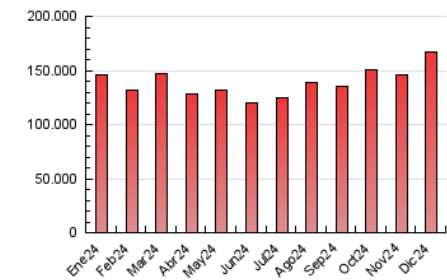

2. Secciones (Nacional)

	PAGINAS	%
HOME	10.713.902	6.43 %
RESTO	155.947.953	93.57 %

3. Por día del mes (Nacional)

Día	N. únicos	Visitas	Páginas	Día	N. únicos	Visitas	Páginas	Día	N. únicos	Visitas	Páginas
1	2.931.478	3.928.676	4.974.838	11	3.081.762	4.335.491	5.435.880	21	2.536.774	3.359.633	4.073.093
2	3.007.809	3.977.476	5.145.266	12	3.065.511	4.089.473	5.238.042	22	3.878.278	5.389.732	6.635.664
3	3.413.719	4.652.832	5.947.732	13	3.172.253	4.409.531	5.459.018	23	3.134.583	4.219.786	5.199.046
4	3.262.996	4.479.036	5.613.827	14	3.134.480	4.402.697	5.350.445	24	2.246.632	2.985.114	3.487.462
5	3.134.964	4.441.602	5.347.673	15	3.552.903	5.078.747	6.326.455	25	2.682.979	3.621.241	4.491.184
6	3.370.625	4.622.375	5.946.704	16	3.157.847	4.540.297	5.633.392	26	3.353.314	4.574.588	5.927.376
7	3.360.117	4.606.261	5.711.627	17	2.888.603	3.745.358	4.788.737	27	2.946.086	3.811.522	4.730.978
8	3.686.882	5.312.022	6.589.050	18	3.483.046	4.637.585	5.870.681	28	2.763.349	3.758.590	4.548.088
9	3.502.618	4.980.791	6.194.231	19	3.273.094	4.486.148	5.578.951	29	4.095.486	5.623.994	6.596.541
10	3.418.469	4.786.577	6.075.997	20	2.702.872	3.714.693	4.569.810	30	3.375.351	4.554.319	5.528.673
								31	2.365.595	3.053.996	3.645.394

4. Gráficas (Nacional)

4.1 Por día de la semana (promedio)

N. únicos / Visitas (x 100)

Páginas (x 100)

4.2 Por franja horaria (promedio)

Visitas_ (x 1000)

Páginas (x 1000)

4.3 Por meses

N. únicos / Visitas (x 1000)

Páginas (x 1000)

5. Observaciones

Este Medio Electrónico de Comunicación ha sido medido por la herramienta Google Analytics de Google (GA4).

6. Definiciones básicas (Para más información ver Normas Técnicas para el Control de los Medios Electrónicos de Comunicación)