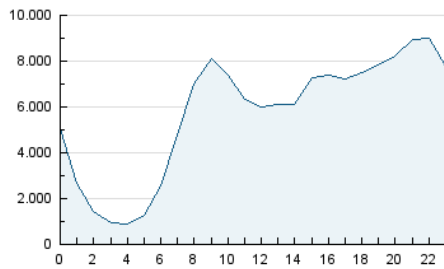

2. Secciones (Nacional)

	PAGINAS	%
HOME	10.713.902	6.43 %
RESTO	155.947.953	93.57 %

3. Por día del mes (Nacional)

Día	N. únicos	Visitas	Páginas	Día	N. únicos	Visitas	Páginas	Día	N. únicos	Visitas	Páginas
1	2.931.478	3.928.676	4.974.838	11	3.081.762	4.335.491	5.435.880	21	2.536.774	3.359.633	4.073.093
2	3.007.809	3.977.476	5.145.266	12	3.065.511	4.089.473	5.238.042	22	3.878.278	5.389.732	6.635.664
3	3.413.719	4.652.832	5.947.732	13	3.172.253	4.409.531	5.459.018	23	3.134.583	4.219.786	5.199.046
4	3.262.996	4.479.036	5.613.827	14	3.134.480	4.402.697	5.350.445	24	2.246.632	2.985.114	3.487.462
5	3.134.964	4.441.602	5.347.673	15	3.552.903	5.078.747	6.326.455	25	2.682.979	3.621.241	4.491.184
6	3.370.625	4.622.375	5.946.704	16	3.157.847	4.540.297	5.633.392	26	3.353.314	4.574.588	5.927.376
7	3.360.117	4.606.261	5.711.627	17	2.888.603	3.745.358	4.788.737	27	2.946.086	3.811.522	4.730.978
8	3.686.882	5.312.022	6.589.050	18	3.483.046	4.637.585	5.870.681	28	2.763.349	3.758.590	4.548.088
9	3.502.618	4.980.791	6.194.231	19	3.273.094	4.486.148	5.578.951	29	4.095.486	5.623.994	6.596.541
10	3.418.469	4.786.577	6.075.997	20	2.702.872	3.714.693	4.569.810	30	3.375.351	4.554.319	5.528.673
								31	2.365.595	3.053.996	3.645.394

4. Gráficas (Nacional)

4.1 Por día de la semana (promedio)

N. únicos / Visitas (x 100)

Páginas (x 100)

4.2 Por franja horaria (promedio)

Visitas_ (x 1000)

Páginas (x 1000)

4.3 Por meses

N. únicos / Visitas (x 1000)

Páginas (x 1000)

5. Observaciones

Este Medio Electrónico de Comunicación ha sido medido por la herramienta Google Analytics de Google (GA4).

6. Definiciones básicas (Para más información ver Normas Técnicas para el Control de los Medios Electrónicos de Comunicación)