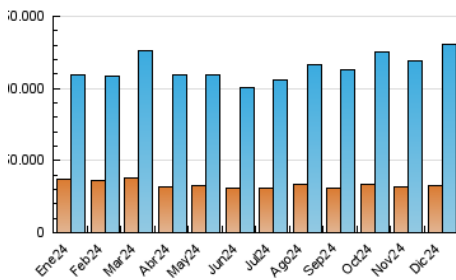

2. Secciones (Nacional)

	PAGINAS	%
HOME	10.713.902	6.43 %
RESTO	155.947.953	93.57 %

3. Por día del mes (Nacional)

Día	N. únicos	Visitas	Páginas	Día	N. únicos	Visitas	Páginas	Día	N. únicos	Visitas	Páginas
1	2.931.478	3.928.676	4.974.838	11	3.081.762	4.335.491	5.435.880	21	2.536.774	3.359.633	4.073.093
2	3.007.809	3.977.476	5.145.266	12	3.065.511	4.089.473	5.238.042	22	3.878.278	5.389.732	6.635.664
3	3.413.719	4.652.832	5.947.732	13	3.172.253	4.409.531	5.459.018	23	3.134.583	4.219.786	5.199.046
4	3.262.996	4.479.036	5.613.827	14	3.134.480	4.402.697	5.350.445	24	2.246.632	2.985.114	3.487.462
5	3.134.964	4.441.602	5.347.673	15	3.552.903	5.078.747	6.326.455	25	2.682.979	3.621.241	4.491.184
6	3.370.625	4.622.375	5.946.704	16	3.157.847	4.540.297	5.633.392	26	3.353.314	4.574.588	5.927.376
7	3.360.117	4.606.261	5.711.627	17	2.888.603	3.745.358	4.788.737	27	2.946.086	3.811.522	4.730.978
8	3.686.882	5.312.022	6.589.050	18	3.483.046	4.637.585	5.870.681	28	2.763.349	3.758.590	4.548.088
9	3.502.618	4.980.791	6.194.231	19	3.273.094	4.486.148	5.578.951	29	4.095.486	5.623.994	6.596.541
10	3.418.469	4.786.577	6.075.997	20	2.702.872	3.714.693	4.569.810	30	3.375.351	4.554.319	5.528.673
								31	2.365.595	3.053.996	3.645.394

4. Gráficas (Nacional)

4.1 Por día de la semana (promedio)

N. únicos / Visitas (x 100)

Páginas (x 100)

4.2 Por franja horaria (promedio)

Visitas_ (x 1000)

Páginas (x 1000)

4.3 Por meses

N. únicos / Visitas (x 1000)

Páginas (x 1000)

5. Observaciones

Este Medio Electrónico de Comunicación ha sido medido por la herramienta Google Analytics de Google (GA4).

6. Definiciones básicas (Para más información ver Normas Técnicas para el Control de los Medios Electrónicos de Comunicación)

Visita:

Una secuencia ininterrumpida de páginas servidas a un usuario válido. Si dicho usuario no realiza peticiones de páginas en un periodo de tiempo (30 min) la siguiente petición constituirá el inicio de una nueva visita.