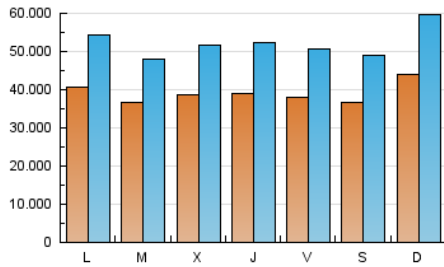

EL ESPAÑOL

1. Cifras totales y promedios (Nacional e Internacional)

MES - AÑO	NAVEGADORES UNICOS	VISITAS	PAGINAS
Diciembre - 2024	49.627.895	159.070.384	217.808.899
PROMEDIO DIARIO	3.924.172	5.234.310	7.026.094
PROMEDIO LUNES-VIERNES	3.865.661	5.128.814	6.909.960
PROMEDIO SABADO-DOMINGO	4.067.200	5.492.188	7.309.976
PAGINAS / VISITAS	1,34		
DURACION MEDIA VISITAS	0:01:57		
TIEMPO INTERACCIÓN MEDIO	0:01:12		

2. Secciones (Nacional e Internacional)

	PAGINAS	%
HOME	11.127.025	5.11 %
RESTO	206.681.874	94.89 %

3. Por día del mes (Nacional e Internacional)

Día	N. únicos	Visitas	Páginas	Día	N. únicos	Visitas	Páginas	Día	N. únicos	Visitas	Páginas
1	3.666.487	4.787.132	6.566.191	11	3.837.649	5.186.226	7.037.346	21	3.141.684	4.110.073	5.367.206
2	3.773.760	4.846.343	6.737.976	12	3.764.955	4.893.937	6.793.746	22	4.570.773	6.219.986	8.669.762
3	4.123.456	5.556.567	7.477.228	13	3.987.890	5.349.497	7.201.042	23	3.863.732	5.087.712	6.810.185
4	3.914.129	5.294.804	7.050.702	14	3.881.608	5.331.207	6.934.573	24	2.976.619	3.807.176	4.933.074
5	3.802.972	5.181.735	6.835.580	15	4.372.426	6.040.250	8.096.218	25	3.383.922	4.471.390	5.972.438
6	4.208.106	5.496.259	7.631.522	16	4.067.765	5.525.239	7.529.696	26	4.108.945	5.573.254	7.698.587
7	4.126.072	5.504.395	7.328.150	17	3.873.712	4.814.437	6.655.665	27	3.786.444	4.936.812	6.549.284
8	4.479.475	6.269.860	8.319.674	18	4.360.204	5.658.530	7.679.137	28	3.519.196	4.640.998	6.187.735
9	4.303.277	5.978.343	7.972.932	19	3.938.422	5.283.171	7.064.067	29	4.847.082	6.525.788	8.320.279
10	4.148.267	5.727.061	7.736.393	20	3.281.186	4.439.090	5.915.796	30	4.341.041	5.650.524	7.503.943
								31	3.198.088	4.075.807	5.232.772

4. Gráficas (Nacional e Internacional)

4.1 Por día de la semana (promedio)

N. únicos / Visitas (x 100)

Páginas (x 100)

4.2 Por franja horaria (promedio)

Visitas_ (x 1000)

Páginas (x 1000)

4.3 Por meses