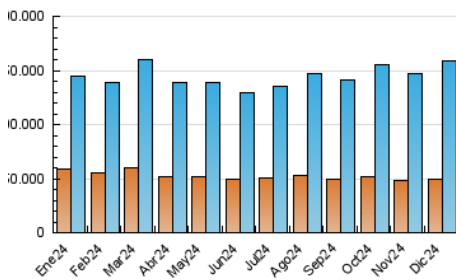

4.3 Por meses

N. únicos / Visitas (x 1000)