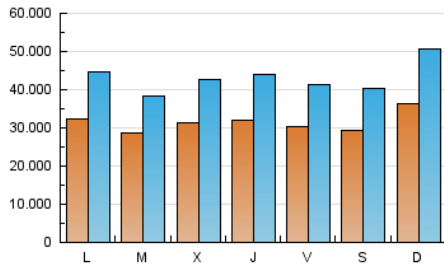

EL ESPAÑOL

1. Cifras totales y promedios (Nacional)

MES - AÑO	NAVEGADORES UNICOS	VISITAS	PAGINAS
Diciembre - 2024	32.804.035	130.660.011	166.661.855
PROMEDIO DIARIO	3.160.660	4.328.393	5.376.189
PROMEDIO LUNES-VIERNES	3.092.760	4.214.538	5.266.184
PROMEDIO SABADO-DOMINGO	3.326.639	4.606.706	5.645.089
PAGINAS / VISITAS	1,24		
DURACION MEDIA VISITAS	0:01:52		
TIEMPO INTERACCIÓN MEDIO	0:01:27		

2. Secciones (Nacional)

	PAGINAS	%
HOME	10.713.902	6.43 %
RESTO	155.947.953	93.57 %

3. Por día del mes (Nacional)

Día	N. únicos	Visitas	Páginas	Día	N. únicos	Visitas	Páginas	Día	N. únicos	Visitas	Páginas
1	2.931.478	3.928.676	4.974.838	11	3.081.762	4.335.491	5.435.880	21	2.536.774	3.359.633	4.073.093
2	3.007.809	3.977.476	5.145.266	12	3.065.511	4.089.473	5.238.042	22	3.878.278	5.389.732	6.635.664
3	3.413.719	4.652.832	5.947.732	13	3.172.253	4.409.531	5.459.018	23	3.134.583	4.219.786	5.199.046
4	3.262.996	4.479.036	5.613.827	14	3.134.480	4.402.697	5.350.445	24	2.246.632	2.985.114	3.487.462
5	3.134.964	4.441.602	5.347.673	15	3.552.903	5.078.747	6.326.455	25	2.682.979	3.621.241	4.491.184
6	3.370.625	4.622.375	5.946.704	16	3.157.847	4.540.297	5.633.392	26	3.353.314	4.574.588	5.927.376
7	3.360.117	4.606.261	5.711.627	17	2.888.603	3.745.358	4.788.737	27	2.946.086	3.811.522	4.730.978
8	3.686.882	5.312.022	6.589.050	18	3.483.046	4.637.585	5.870.681	28	2.763.349	3.758.590	4.548.088
9	3.502.618	4.980.791	6.194.231	19	3.273.094	4.486.148	5.578.951	29	4.095.486	5.623.994	6.596.541
10	3.418.469	4.786.577	6.075.997	20	2.702.872	3.714.693	4.569.810	30	3.375.351	4.554.319	5.528.673
								31	2.365.595	3.053.996	3.645.394

4. Gráficas (Nacional)

4.1 Por día de la semana (promedio)

N. únicos / Visitas (x 100)

Páginas (x 100)

4.2 Por franja horaria (promedio)

Visitas_ (x 1000)

Páginas (x 1000)

4.3 Por meses