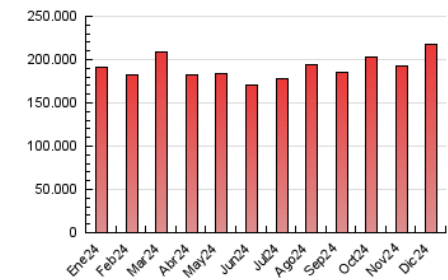

Páginas (x 1000)