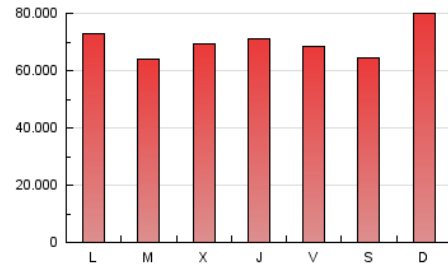

EL ESPAÑOL

1. Cifras totales y promedios (Nacional e Internacional)

MES - AÑO	NAVEGADORES UNICOS	VISITAS	PAGINAS
Diciembre - 2024	49.627.895	159.070.384	217.808.899
PROMEDIO DIARIO	3.924.172	5.234.310	7.026.094
PROMEDIO LUNES-VIERNES	3.865.661	5.128.814	6.909.960
PROMEDIO SABADO-DOMINGO	4.067.200	5.492.188	7.309.976
PAGINAS / VISITAS	1,34		
DURACION MEDIA VISITAS	0:01:57		
TIEMPO INTERACCIÓN MEDIO	0:01:12		

2. Secciones (Nacional e Internacional)

	PAGINAS	%
HOME	11.127.025	5.11 %
RESTO	206.681.874	94.89 %

3. Por día del mes (Nacional e Internacional)

Día	N. únicos	Visitas	Páginas	Día	N. únicos	Visitas	Páginas	Día	N. únicos	Visitas	Páginas
1	3.666.487	4.787.132	6.566.191	11	3.837.649	5.186.226	7.037.346	21	3.141.684	4.110.073	5.367.206
2	3.773.760	4.846.343	6.737.976	12	3.764.955	4.893.937	6.793.746	22	4.570.773	6.219.986	8.669.762
3	4.123.456	5.556.567	7.477.228	13	3.987.890	5.349.497	7.201.042	23	3.863.732	5.087.712	6.810.185
4	3.914.129	5.294.804	7.050.702	14	3.881.608	5.331.207	6.934.573	24	2.976.619	3.807.176	4.933.074
5	3.802.972	5.181.735	6.835.580	15	4.372.426	6.040.250	8.096.218	25	3.383.922	4.471.390	5.972.438
6	4.208.106	5.496.259	7.631.522	16	4.067.765	5.525.239	7.529.696	26	4.108.945	5.573.254	7.698.587
7	4.126.072	5.504.395	7.328.150	17	3.873.712	4.814.437	6.655.665	27	3.786.444	4.936.812	6.549.284
8	4.479.475	6.269.860	8.319.674	18	4.360.204	5.658.530	7.679.137	28	3.519.196	4.640.998	6.187.735
9	4.303.277	5.978.343	7.972.932	19	3.938.422	5.283.171	7.064.067	29	4.847.082	6.525.788	8.320.279
10	4.148.267	5.727.061	7.736.393	20	3.281.186	4.439.090	5.915.796	30	4.341.041	5.650.524	7.503.943
								31	3.198.088	4.075.807	5.232.772

4. Gráficas (Nacional e Internacional)

4.1 Por día de la semana (promedio)

N. únicos / Visitas (x 100)

Páginas (x 100)

4.2 Por franja horaria (promedio)

Visitas_ (x 1000)

Páginas (x 1000)

4.3 Por meses